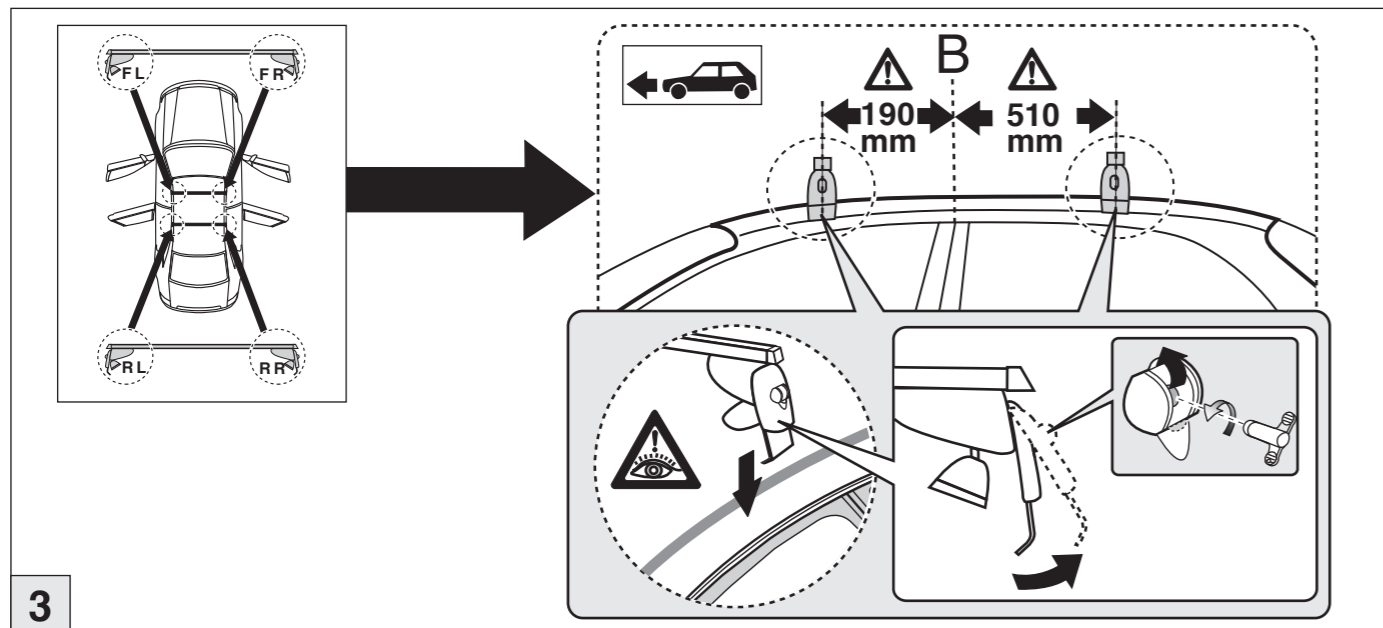

Atera SIGNO

Nissan
Note 10/2013-

Atera SIGNO

Nissan
Note 10/2013-
Art.-Nr. / Part-No. : 044 303
045 303

Atera GmbH
Im Herrach 1
D-88299 Leutkirch
Internet: www.atera.de

Atera SIGNO

Nissan
Note 10/2013-

Atera SIGNO