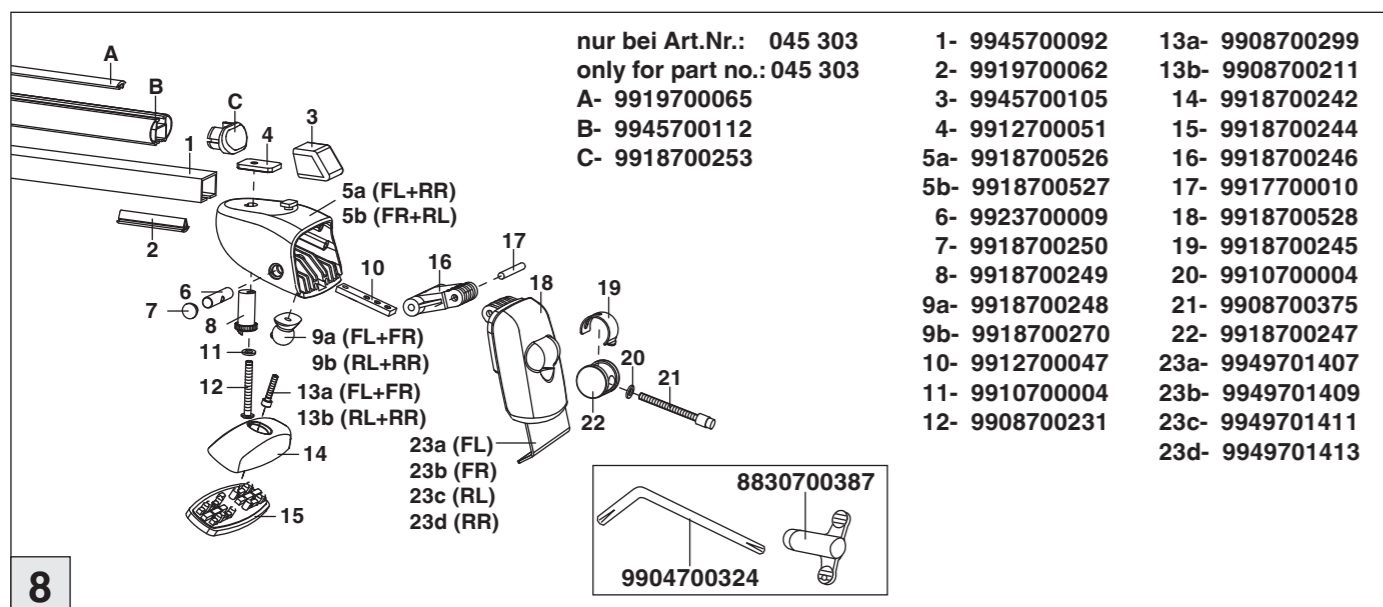

Atera SIGNO

Nissan
Note 10/2013-

Atera SIGNO

Nissan
Note 10/2013-
Art.-Nr. / Part-No. : 044 303
045 303

Atera GmbH
Im Herrach 1
D-88299 Leutkirch
Internet: www.atera.de

Atera SIGNO

Nissan
Note 10/2013-

Atera SIGNO

Nissan
Note 10/2013-