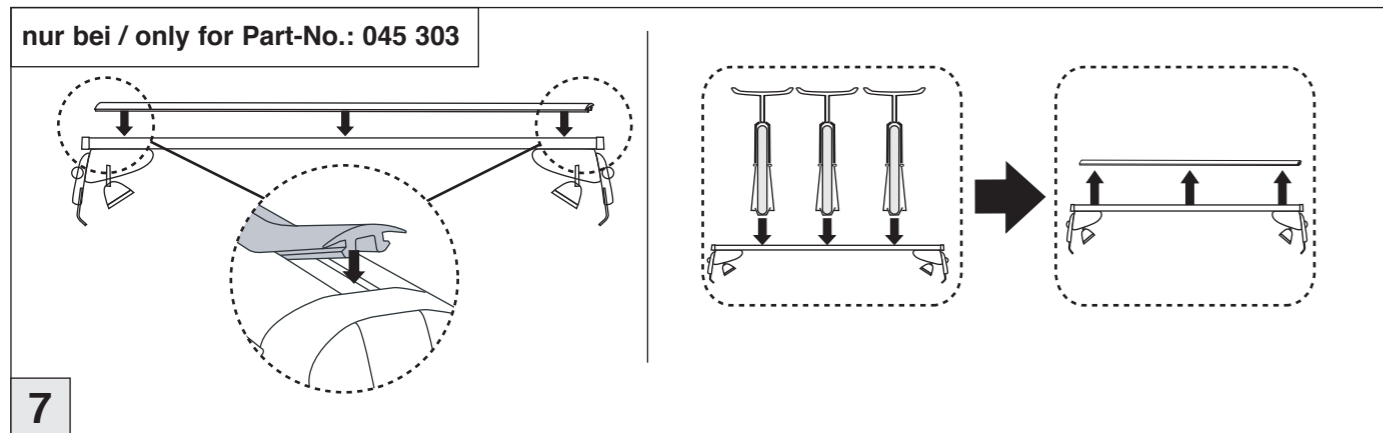

Atera SIGNO

Nissan
Note 10/2013-

Atera SIGNO

Nissan
Note 10/2013-
Art.-Nr. / Part-No. : 044 303
045 303

Atera GmbH
Im Herrach 1
D-88299 Leutkirch
Internet: www.atera.de

Atera SIGNO

Nissan
Note 10/2013-

Atera SIGNO