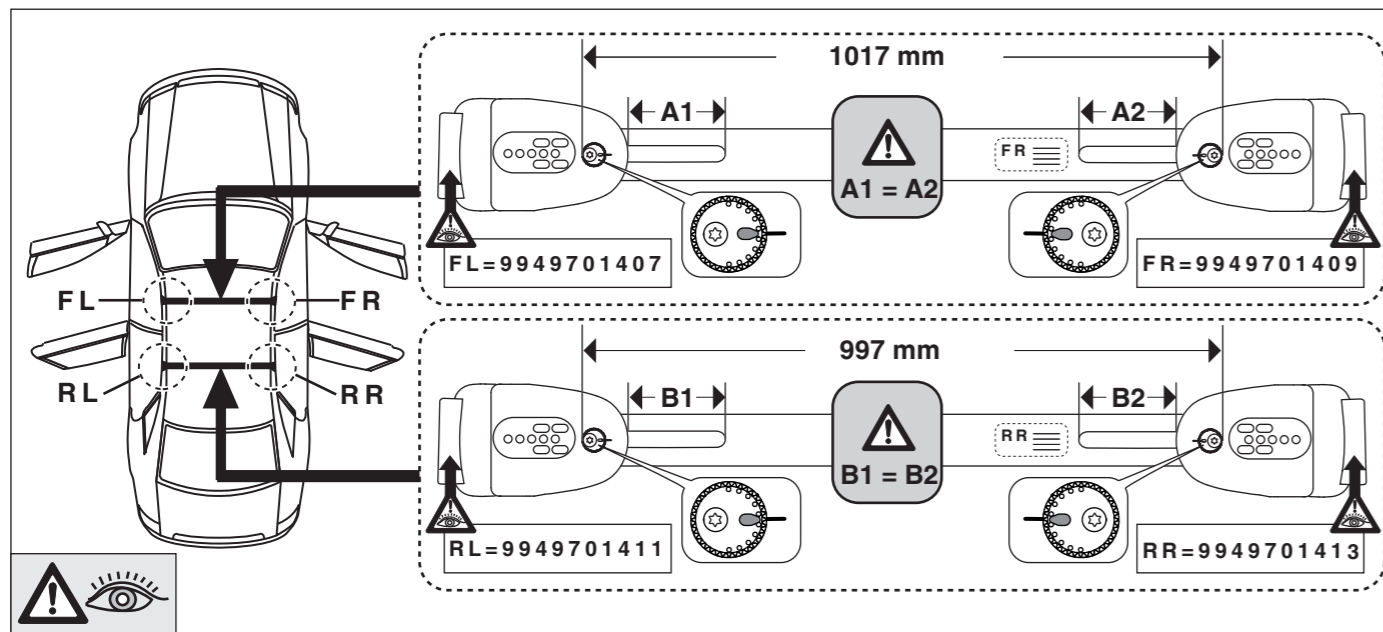

Atera SIGNO

Nissan
Note 10/2013-

Atera SIGNO

Nissan
Note 10/2013-
Art.-Nr. / Part-No. : 044 303
045 303

Atera GmbH
Im Herrach 1
D-88299 Leutkirch
Internet: www.atera.de

Atera SIGNO

Nissan
Note 10/2013-

Atera SIGNO

Nissan
Note 10/2013-