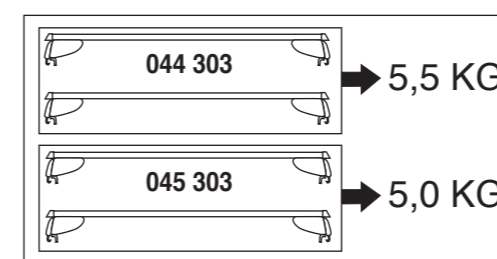

Atera SIGNO

Nissan
Note 10/2013-

Atera SIGNO

Nissan
Note 10/2013-
Art.-Nr. / Part-No. : 044 303
045 303

Atera GmbH
Im Herrach 1
D-88299 Leutkirch
Internet: www.atera.de

Atera SIGNO

Nissan
Note 10/2013-

Atera SIGNO