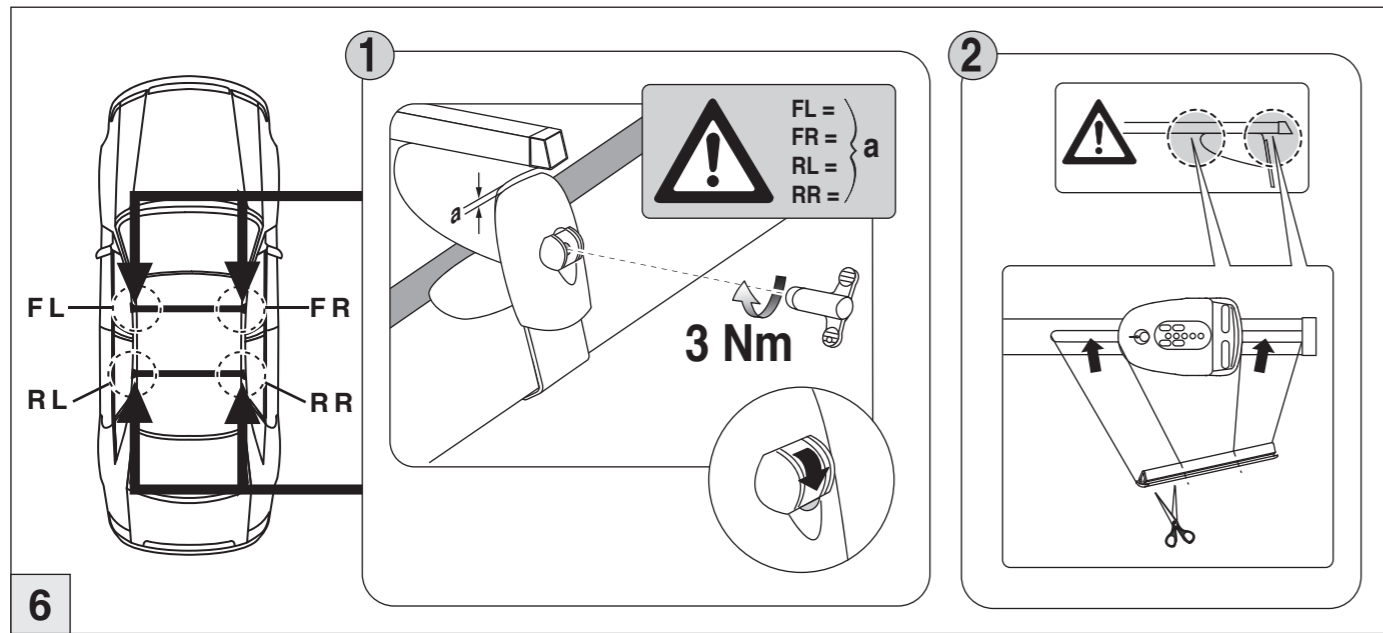

Atera SIGNO

Nissan
Note 10/2013-

Atera SIGNO

Nissan
Note 10/2013-
Art.-Nr. / Part-No. : 044 303
045 303

Atera GmbH
Im Herrach 1
D-88299 Leutkirch
Internet: www.atera.de

Atera SIGNO

Nissan
Note 10/2013-

Atera SIGNO