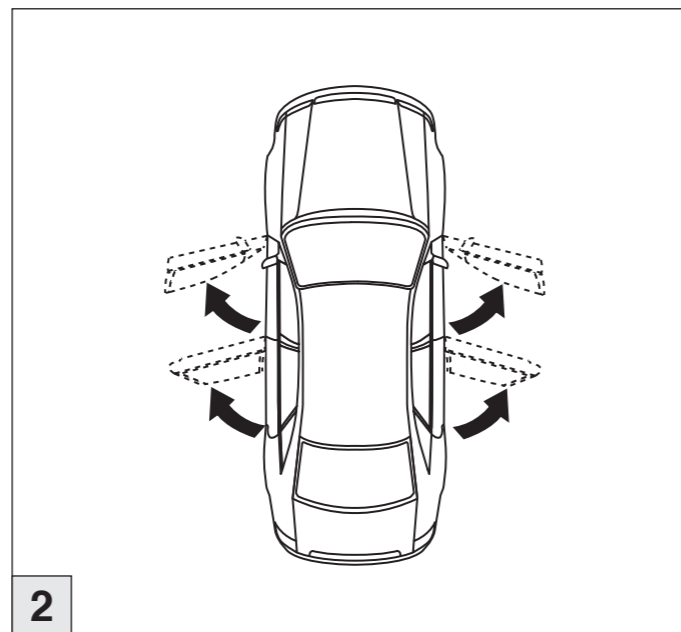

Atera SIGNO

Nissan
Note 10/2013-

Atera SIGNO

Nissan
Note 10/2013-
Art.-Nr. / Part-No. : 044 303
045 303

Atera GmbH
Im Herrach 1
D-88299 Leutkirch
Internet: www.atera.de

Atera SIGNO

Nissan
Note 10/2013-

Atera SIGNO