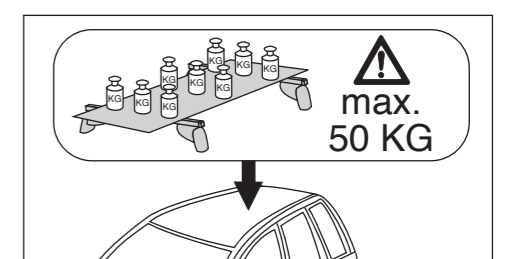

Atera SIGNO

Nissan
Note 10/2013-

Atera SIGNO

Nissan
Note 10/2013-
Art.-Nr. / Part-No. : 044 303
045 303

Atera GmbH
Im Herrach 1
D-88299 Leutkirch
Internet: www.atera.de

Atera SIGNO

Nissan
Note 10/2013-

Atera SIGNO