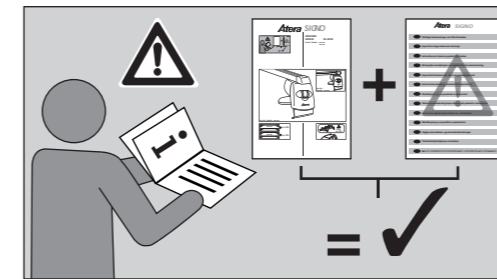

Atera SIGNO

Nissan
Note 10/2013-

Atera SIGNO

Nissan
Note 10/2013-
Art.-Nr. / Part-No. : 044 303
045 303

Atera GmbH
Im Herrach 1
D-88299 Leutkirch
Internet: www.atera.de

Atera SIGNO

Nissan
Note 10/2013-

Atera SIGNO