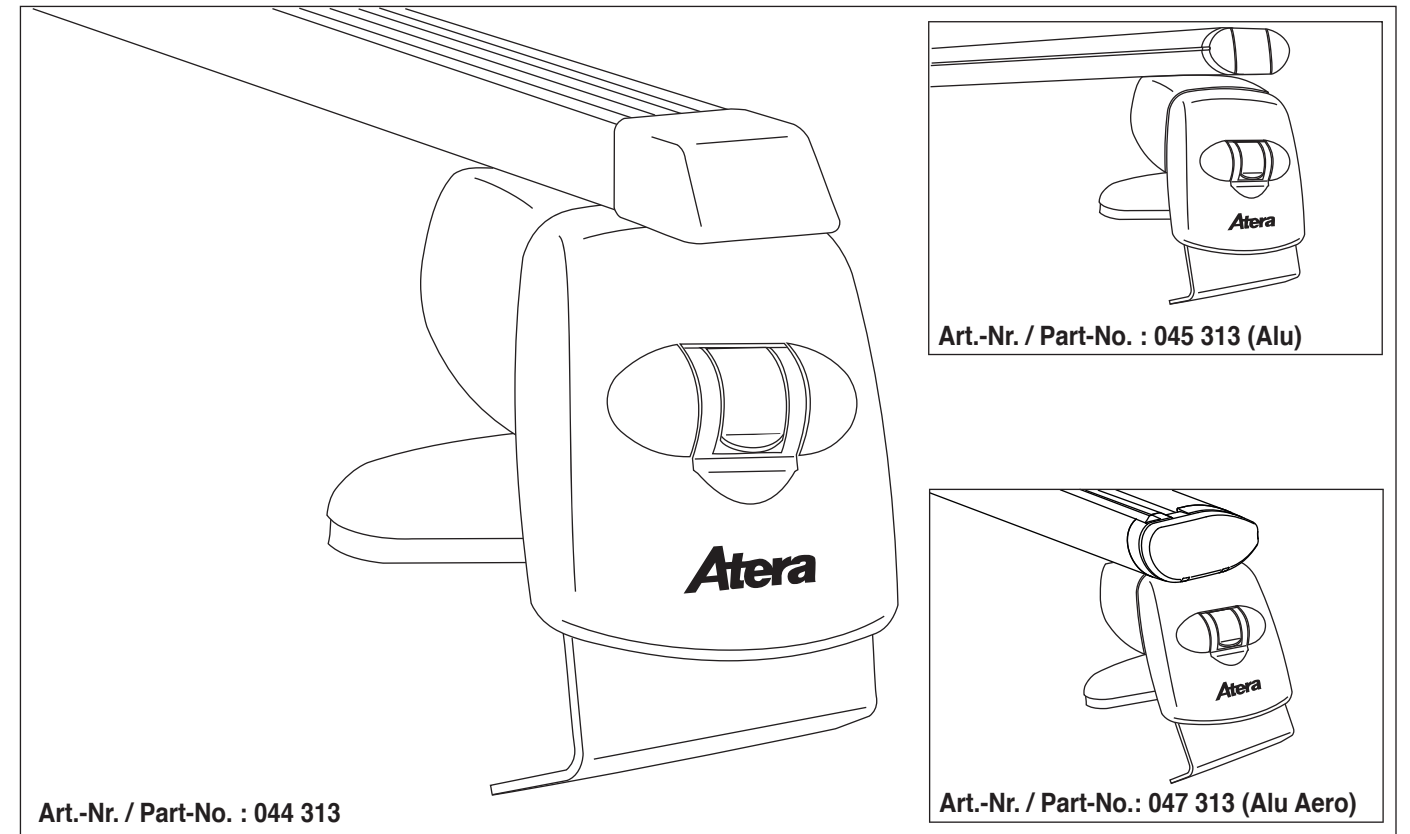

Atera SIGNO

VW
Passat Limousine 11/2014–

6

nur bei / only for Part-No.: 045 313

7

- nur bei Art.Nr.: 045 313
only for part no.: 045 313
- | | | |
|---------------|----------------|-----------------|
| A- 9919700065 | 1- 9945700092 | 13- 9908700299 |
| B- 9945700112 | 2- 9919700062 | 14- 9918700242 |
| C- 9918700253 | 3- 9945700105 | 15- 9918700244 |
| | 4- 9912700051 | 16- 9918700246 |
| | 5a- 9918700526 | 17- 9917700010 |
| | 5b- 9918700527 | 18- 9918700528 |
| | 6- 9923700009 | 19- 9918700245 |
| | 7- 9918700250 | 20- 9910700004 |
| | 8- 9918700249 | 21- 9908700375 |
| | 9- 9918700248 | 22- 9918700247 |
| | 10- 9912700047 | 23a- 9949701567 |
| | 11- 9910700004 | 23b- 9949701568 |
| | 12- 9908700231 | 23c- 9949701569 |
| | | 23d- 9949701570 |
- nur bei Art.Nr.: 047 313
only for part no.: 047 313
- | | |
|----------------|----------------|
| D- 9919700163 | 13- 9908700299 |
| E- 9945700223 | 14- 9918700242 |
| F1- 8828700062 | 15- 9918700244 |
| F2- 8828700063 | 16- 9918700246 |
- 23a (FL)
23b (FR)
23c (RL)
23d (RR)

8

Atera SIGNO

VW
Passat Limousine (B8) 11/2014–

Art.-Nr. / Part-No. : 044 313
Art.-Nr. / Part-No. : 045 313
Art.-Nr. / Part-No. : 047 313

Art.-Nr. / Part-No. : 044 313

Atera SIGNO

VW
Passat Limousine 11/2014–