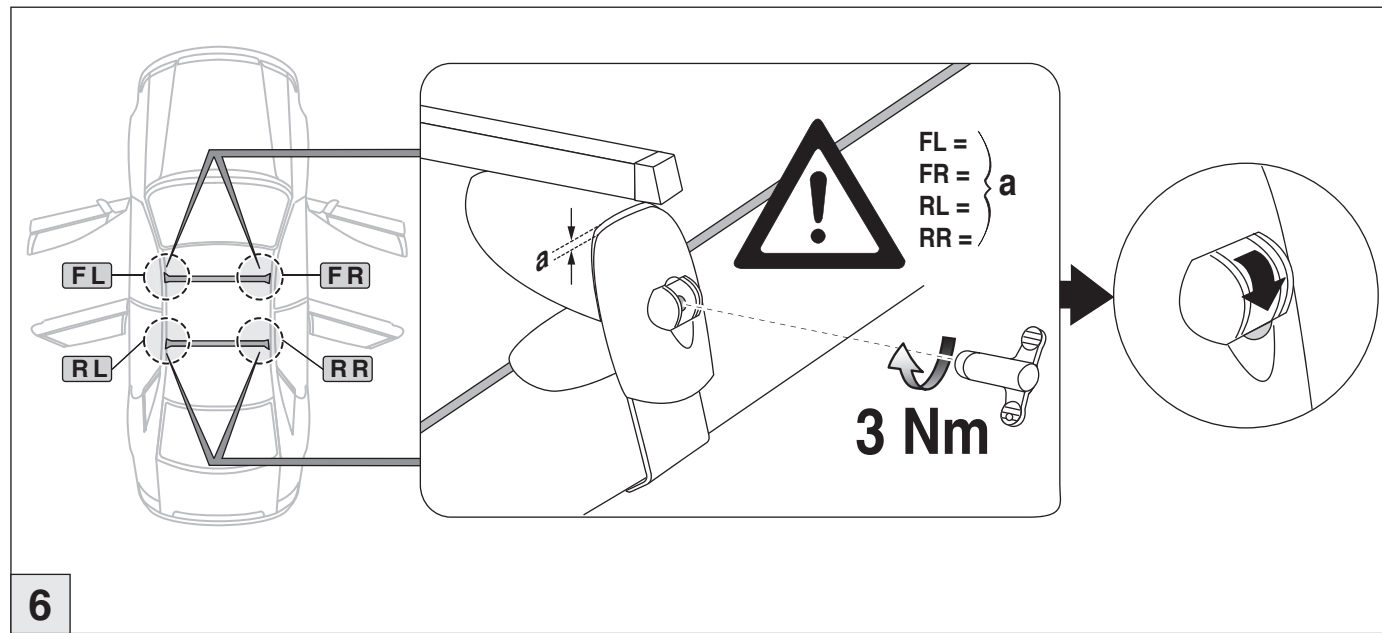

Atera SIGNO

VW
Passat Limousine 11/2014–

6

nur bei / only for Part-No.: 045 313

7

- nur bei Art.Nr.: 045 313
only for part no.: 045 313
- | | | |
|---------------|----------------|-----------------|
| A- 9919700065 | 1- 9945700092 | 13- 9908700299 |
| B- 9945700112 | 2- 9919700062 | 14- 9918700242 |
| C- 9918700253 | 3- 9945700105 | 15- 9918700244 |
| | 4- 9912700051 | 16- 9918700246 |
| | 5a- 9918700526 | 17- 9917700010 |
| | 5b- 9918700527 | 18- 9918700528 |
| | 6- 9923700009 | 19- 9918700245 |
| | 7- 9918700250 | 20- 9910700004 |
| | 8- 9918700249 | 21- 9908700375 |
| | 9- 9918700248 | 22- 9918700247 |
| | 10- 9912700047 | 23a- 9949701567 |
| | 11- 9910700004 | 23b- 9949701568 |
| | 12- 9908700231 | 23c- 9949701569 |
| | | 23d- 9949701570 |
- nur bei Art.Nr.: 047 313
only for part no.: 047 313
- | | |
|----------------|----------------|
| D- 9919700163 | 13- 9908700299 |
| E- 9945700223 | 14- 9918700242 |
| F1- 8828700062 | 15- 9918700244 |
| F2- 8828700063 | 16- 9918700246 |
- 23a (FL)
23b (FR)
23c (RL)
23d (RR)