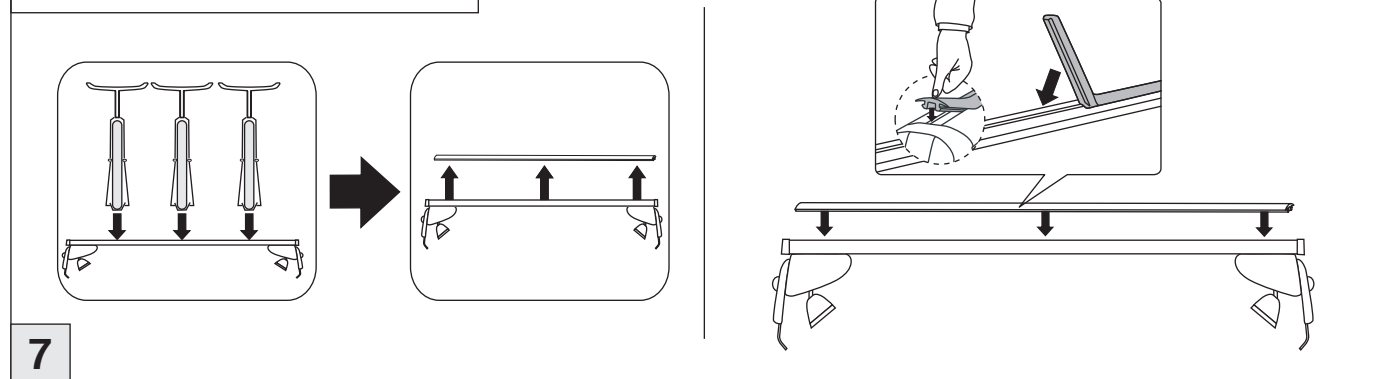

Atera SIGNO

VW
Passat Limousine 11/2014–

6

nur bei / only for Part-No.: 045 313

7

- nur bei Art.Nr.: 045 313
only for part no.: 045 313
- | | | |
|---------------|----------------|-----------------|
| A- 9919700065 | 1- 9945700092 | 13- 9908700299 |
| B- 9945700112 | 2- 9919700062 | 14- 9918700242 |
| C- 9918700253 | 3- 9945700105 | 15- 9918700244 |
| | 4- 9912700051 | 16- 9918700246 |
| | 5a- 9918700526 | 17- 9917700010 |
| | 5b- 9918700527 | 18- 9918700528 |
| | 6- 9923700009 | 19- 9918700245 |
| | 7- 9918700250 | 20- 9910700004 |
| | 8- 9918700249 | 21- 9908700375 |
| | 9- 9918700248 | 22- 9918700247 |
| | 10- 9912700047 | 23a- 9949701567 |
| | 11- 9910700004 | 23b- 9949701568 |
| | 12- 9908700231 | 23c- 9949701569 |
| | | 23d- 9949701570 |
- nur bei Art.Nr.: 047 313
only for part no.: 047 313
- | | |
|----------------|----------------|
| D- 9919700163 | 13- 9908700299 |
| E- 9945700223 | 14- 9918700242 |
| F1- 8828700062 | 15- 9918700244 |
| F2- 8828700063 | 16- 9918700246 |
- 23a (FL)
23b (FR)
23c (RL)
23d (RR)