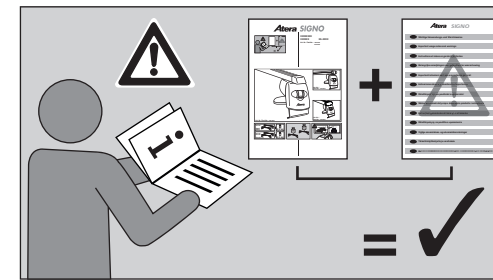

Art.-Nr. / Part-No. : 044 313