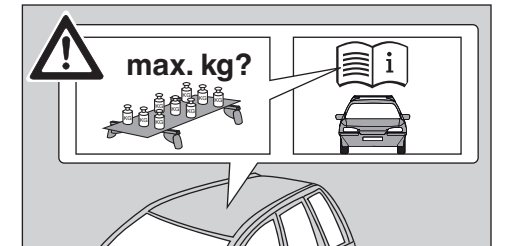

8

Atera SIGNO

VW
Passat Limousine (B8) 11/2014–

Art.-Nr. / Part-No. : 044 313
Art.-Nr. / Part-No. : 045 313
Art.-Nr. / Part-No. : 047 313

Art.-Nr. / Part-No. : 044 313

Atera SIGNO

VW
Passat Limousine 11/2014–