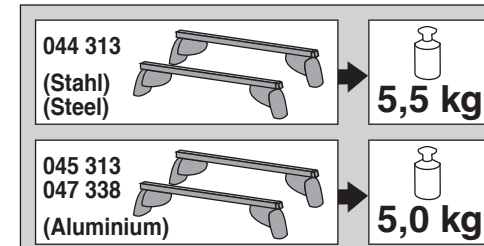

8

Atera SIGNO

VW
Passat Limousine (B8) 11/2014–

Art.-Nr. / Part-No. : 044 313
Art.-Nr. / Part-No. : 045 313
Art.-Nr. / Part-No. : 047 313

Art.-Nr. / Part-No. : 044 313

Atera SIGNO

VW
Passat Limousine 11/2014–