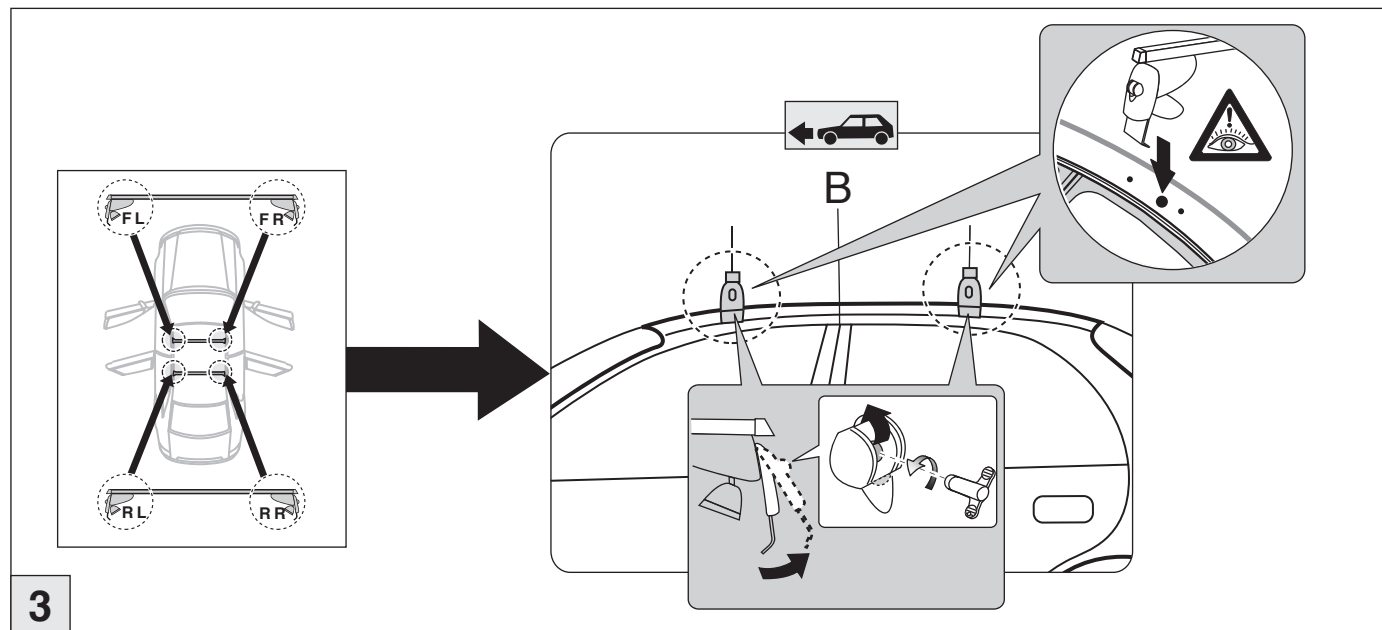

8

Atera SIGNO

VW
Passat Limousine (B8) 11/2014–

Art.-Nr. / Part-No. : 044 313
Art.-Nr. / Part-No. : 045 313
Art.-Nr. / Part-No. : 047 313

Art.-Nr. / Part-No. : 044 313

Atera SIGNO

VW
Passat Limousine 11/2014–