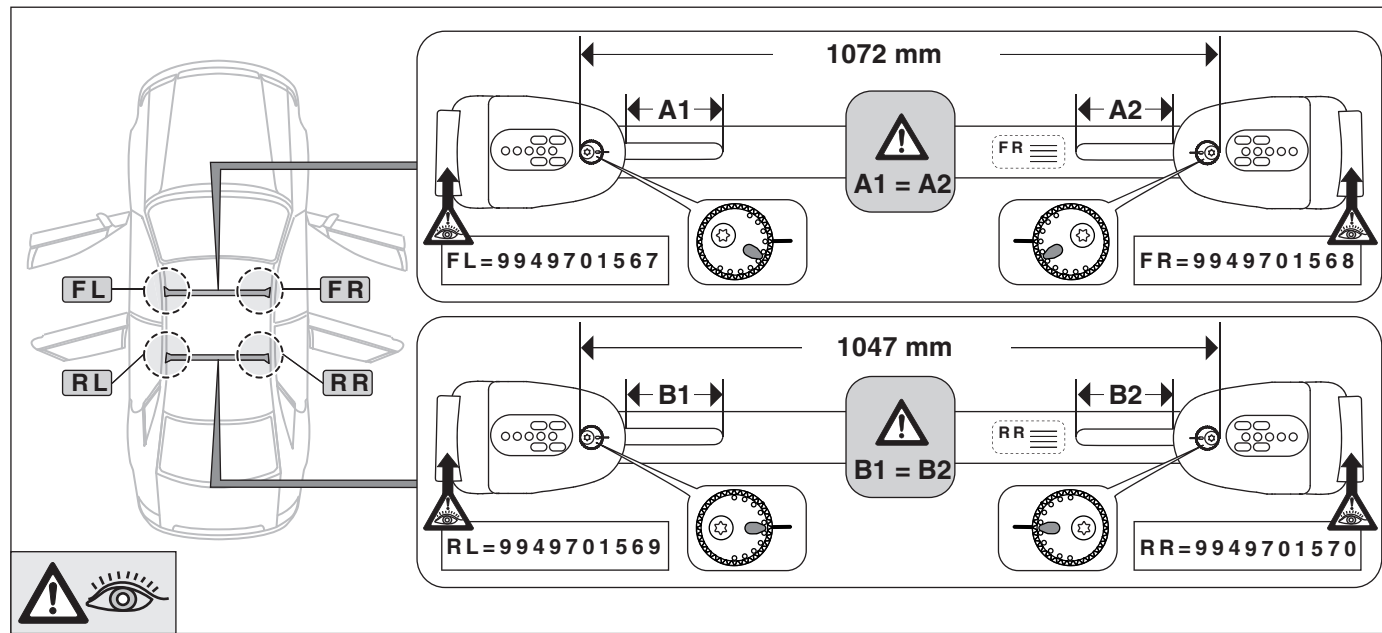

8

Atera SIGNO

VW
Passat Limousine (B8) 11/2014–

Art.-Nr. / Part-No. : 044 313
Art.-Nr. / Part-No. : 045 313
Art.-Nr. / Part-No. : 047 313

Art.-Nr. / Part-No. : 044 313

Atera SIGNO

VW
Passat Limousine 11/2014–