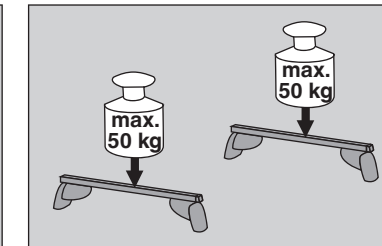

8

Atera SIGNO

VW
Passat Limousine (B8) 11/2014–

Art.-Nr. / Part-No. : 044 313
Art.-Nr. / Part-No. : 045 313
Art.-Nr. / Part-No. : 047 313

Art.-Nr. / Part-No. : 044 313

Atera SIGNO

VW
Passat Limousine 11/2014–