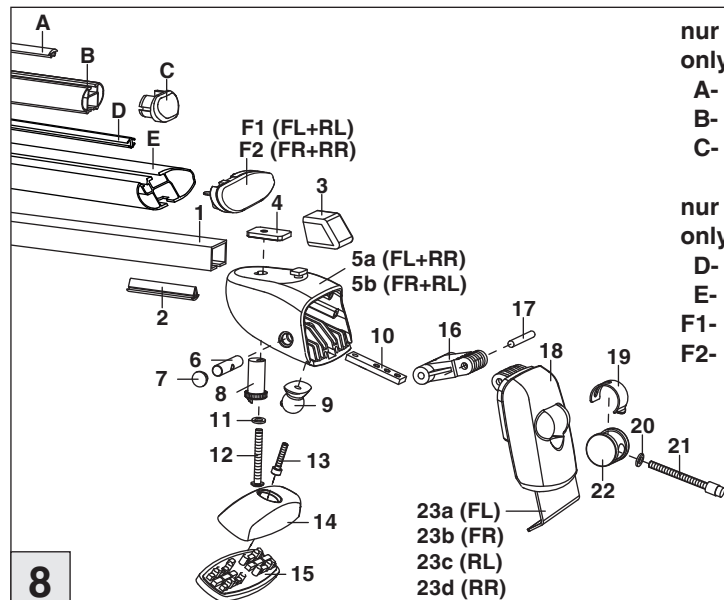

Atera SIGNO

VW
Passat Limousine 11/2014–

6

nur bei / only for Part-No.: 045 313

7

- nur bei Art.Nr.: 045 313
only for part no.: 045 313
- | | | |
|---------------|----------------|-----------------|
| A- 9919700065 | 1- 9945700092 | 13- 9908700299 |
| B- 9945700112 | 2- 9919700062 | 14- 9918700242 |
| C- 9918700253 | 3- 9945700105 | 15- 9918700244 |
| | 4- 9912700051 | 16- 9918700246 |
| | 5a- 9918700526 | 17- 9917700010 |
| | 5b- 9918700527 | 18- 9918700528 |
| | 6- 9923700009 | 19- 9918700245 |
| | 7- 9918700250 | 20- 9910700004 |
| | 8- 9918700249 | 21- 9908700375 |
| | 9- 9918700248 | 22- 9918700247 |
| | 10- 9912700047 | 23a- 9949701567 |
| | 11- 9910700004 | 23b- 9949701568 |
| | 12- 9908700231 | 23c- 9949701569 |
| | | 23d- 9949701570 |
- nur bei Art.Nr.: 047 313
only for part no.: 047 313
- | | |
|----------------|----------------|
| D- 9919700163 | 13- 9908700299 |
| E- 9945700223 | 14- 9918700242 |
| F1- 8828700062 | 15- 9918700244 |
| F2- 8828700063 | 16- 9918700246 |
- 23a (FL)
23b (FR)
23c (RL)
23d (RR)