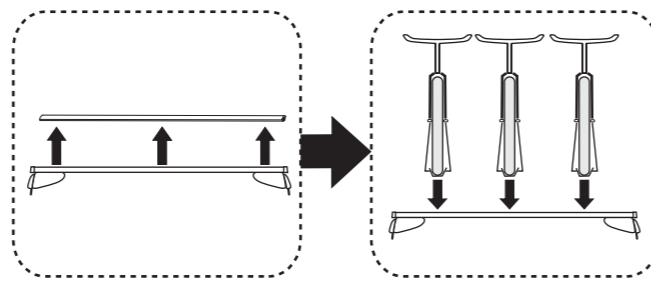

Atera SIGNO

Mercedes Benz
E-Klasse (W213) 04/2016-

6

7

nur bei / only for Part-No.: 045 328

8

9

- nur bei Art.Nr.: 045 328
only for part no.: 045 328
- | | |
|---------------|-----------------|
| A- 991970065 | 11- 9910700005 |
| B- 9945700112 | 12- 9908700010 |
| C- 9918700253 | 13- 9922700204 |
| | 14- 9918700243 |
| | 15a- 9949700619 |
| | 15b- 9949700620 |
| | 15c- 9949700704 |
| | 15d- 9949700705 |
-
- | |
|----------------|
| 1- 9945700092 |
| 2- 9919700062 |
| 3- 9945700105 |
| 4- 9912700051 |
| 5a- 9918700526 |
| 5b- 9918700527 |
| 6- 9918700250 |
| 7- 9918700249 |
| 8- 9910700004 |
| 9- 9908700231 |
| 10- 9908700420 |

9904700324

Atera SIGNO

Mercedes Benz
E-Klasse (W213) 04/2016-

Art.Nr. / Part-No. : 044 328
Art.Nr. / Part-No. : 045 328

Part-No. : 044 328

Part-No. : 045 328

Atera SIGNO

Mercedes Benz
E-Klasse (W213) 04/2016-