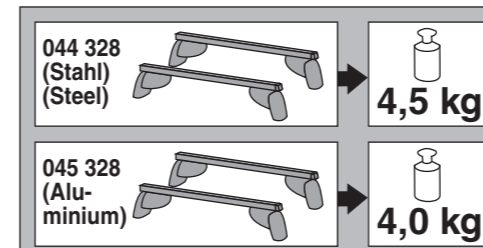

9904700324

Atera SIGNO

Mercedes Benz
E-Klasse (W213) 04/2016-

Art.Nr. / Part-No. : 044 328
Art.Nr. / Part-No. : 045 328

Part-No. : 044 328

Part-No. : 045 328

Atera SIGNO

Mercedes Benz
E-Klasse (W213) 04/2016-