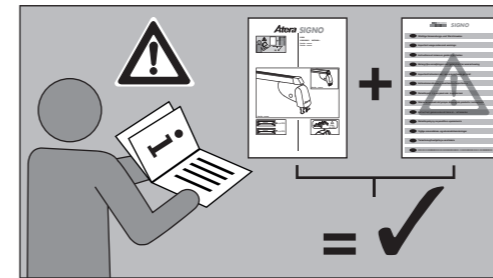

Part-No. : 044 328