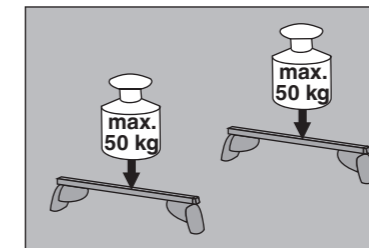

9904700324

Atera SIGNO

Mercedes Benz
E-Klasse (W213) 04/2016-

Art.Nr. / Part-No. : 044 328
Art.Nr. / Part-No. : 045 328

Part-No. : 044 328

Part-No. : 045 328

Atera SIGNO

Mercedes Benz
E-Klasse (W213) 04/2016-