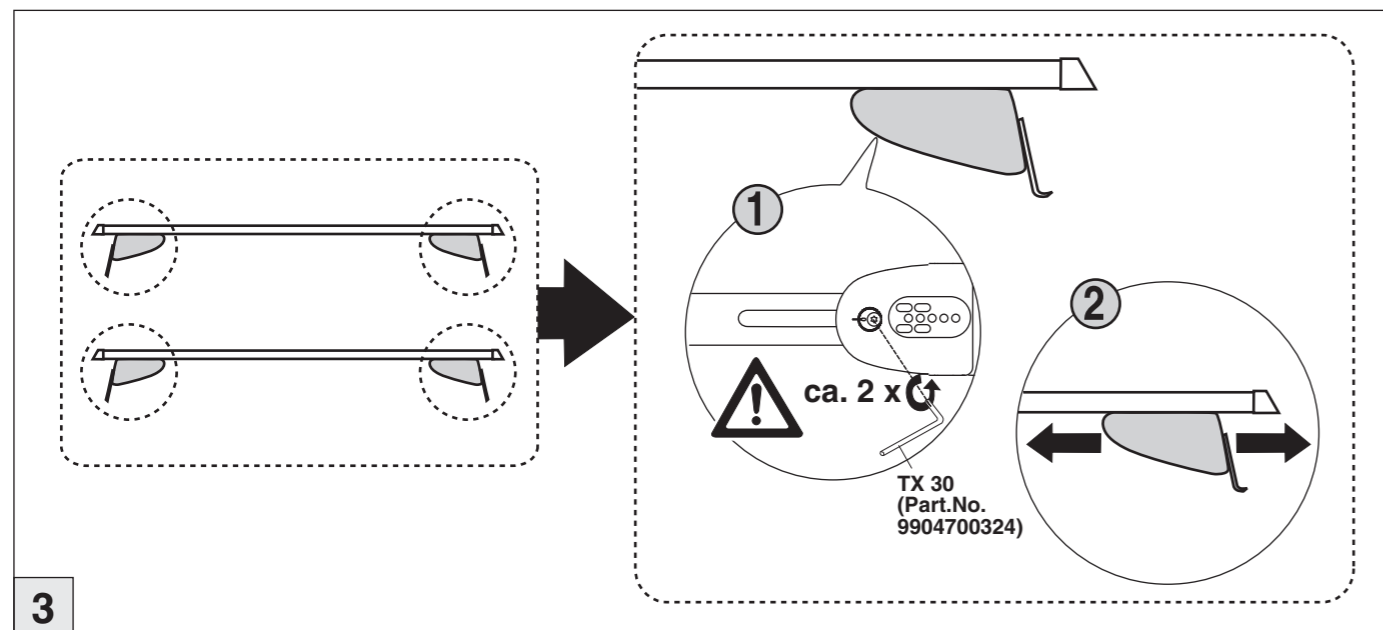

Atera SIGNO

Mercedes Benz
E-Klasse (W213) 04/2016-

INFO

Atera SIGNO

Mercedes Benz
E-Klasse (W213) 04/2016-