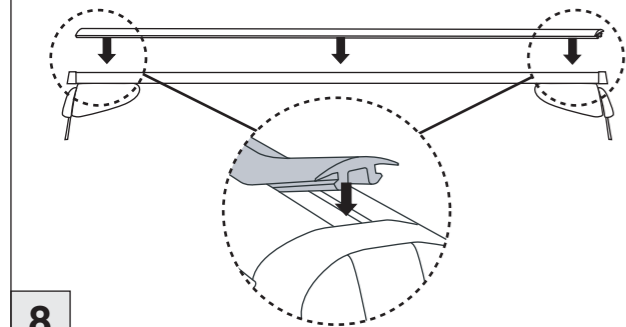

Atera SIGNO

Mercedes Benz
E-Klasse (W213) 04/2016-

6

7

nur bei / only for Part-No.: 045 328

8

9

- nur bei Art.Nr.: 045 328
only for part no.: 045 328
- | | |
|---------------|-----------------|
| A- 991970065 | 11- 9910700005 |
| B- 9945700112 | 12- 9908700010 |
| C- 9918700253 | 13- 9922700204 |
| | 14- 9918700243 |
| | 15a- 9949700619 |
| | 15b- 9949700620 |
| | 15c- 9949700704 |
| | 15d- 9949700705 |
-
- | |
|----------------|
| 1- 9945700092 |
| 2- 9919700062 |
| 3- 9945700105 |
| 4- 9912700051 |
| 5a- 9918700526 |
| 5b- 9918700527 |
| 6- 9918700250 |
| 7- 9918700249 |
| 8- 9910700004 |
| 9- 9908700231 |
| 10- 9908700420 |