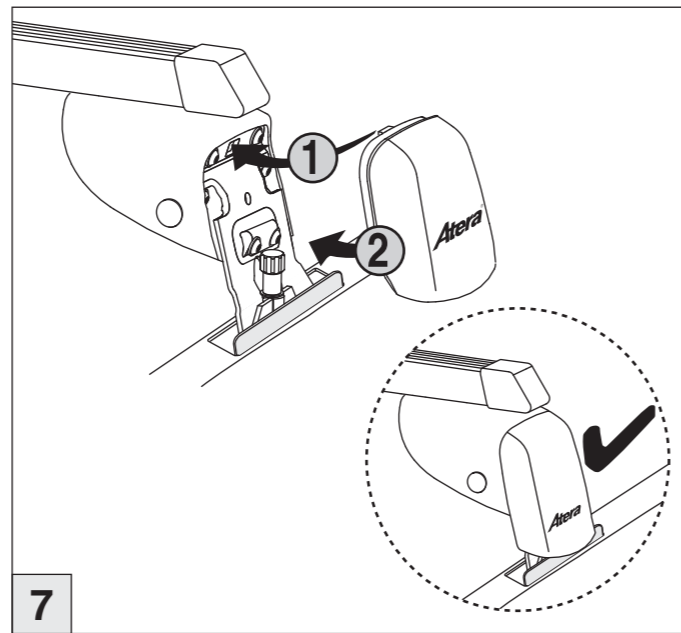

Atera SIGNO

Mercedes Benz
E-Klasse (W213) 04/2016-

6

7

nur bei / only for Part-No.: 045 328

8

9

- nur bei Art.Nr.: 045 328
only for part no.: 045 328
- | | |
|---------------|-----------------|
| A- 991970065 | 11- 9910700005 |
| B- 9945700112 | 12- 9908700010 |
| C- 9918700253 | 13- 9922700204 |
| | 14- 9918700243 |
| | 15a- 9949700619 |
| | 15b- 9949700620 |
| | 15c- 9949700704 |
| | 15d- 9949700705 |
-
- | |
|----------------|
| 1- 9945700092 |
| 2- 9919700062 |
| 3- 9945700105 |
| 4- 9912700051 |
| 5a- 9918700526 |
| 5b- 9918700527 |
| 6- 9918700250 |
| 7- 9918700249 |
| 8- 9910700004 |
| 9- 9908700231 |
| 10- 9908700420 |

9904700324

Atera SIGNO

Mercedes Benz
E-Klasse (W213) 04/2016-

Art.Nr. / Part-No. : 044 328
Art.Nr. / Part-No. : 045 328

Part-No. : 044 328

Part-No. : 045 328

Atera SIGNO

Mercedes Benz
E-Klasse (W213) 04/2016-