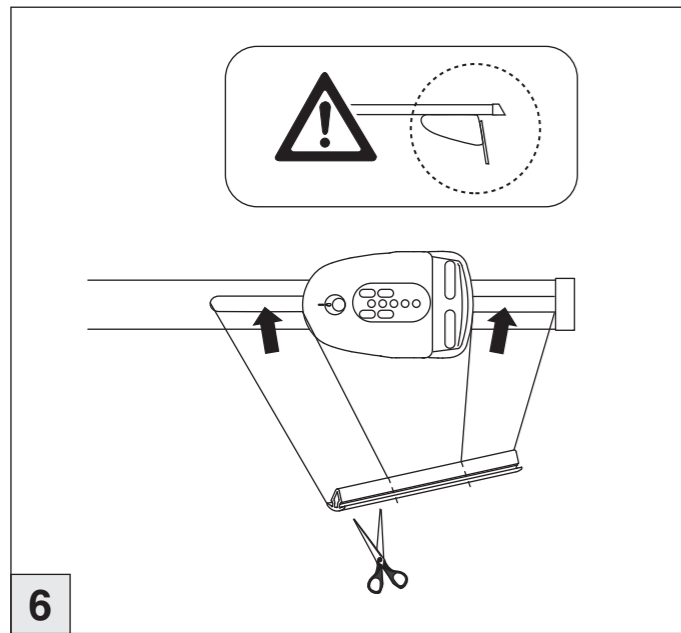

Atera SIGNO

Mercedes Benz
E-Klasse (W213) 04/2016-

6

7

nur bei / only for Part-No.: 045 328

8

9

- nur bei Art.Nr.: 045 328
only for part no.: 045 328
- | | |
|---------------|-----------------|
| A- 991970065 | 11- 9910700005 |
| B- 9945700112 | 12- 9908700010 |
| C- 9918700253 | 13- 9922700204 |
| | 14- 9918700243 |
| | 15a- 9949700619 |
| | 15b- 9949700620 |
| | 15c- 9949700704 |
| | 15d- 9949700705 |
-
- | |
|----------------|
| 1- 9945700092 |
| 2- 9919700062 |
| 3- 9945700105 |
| 4- 9912700051 |
| 5a- 9918700526 |
| 5b- 9918700527 |
| 6- 9918700250 |
| 7- 9918700249 |
| 8- 9910700004 |
| 9- 9908700231 |
| 10- 9908700420 |

9904700324

Atera SIGNO

Mercedes Benz
E-Klasse (W213) 04/2016-

Art.Nr. / Part-No. : 044 328
Art.Nr. / Part-No. : 045 328

Part-No. : 044 328

Part-No. : 045 328

Atera SIGNO

Mercedes Benz
E-Klasse (W213) 04/2016-