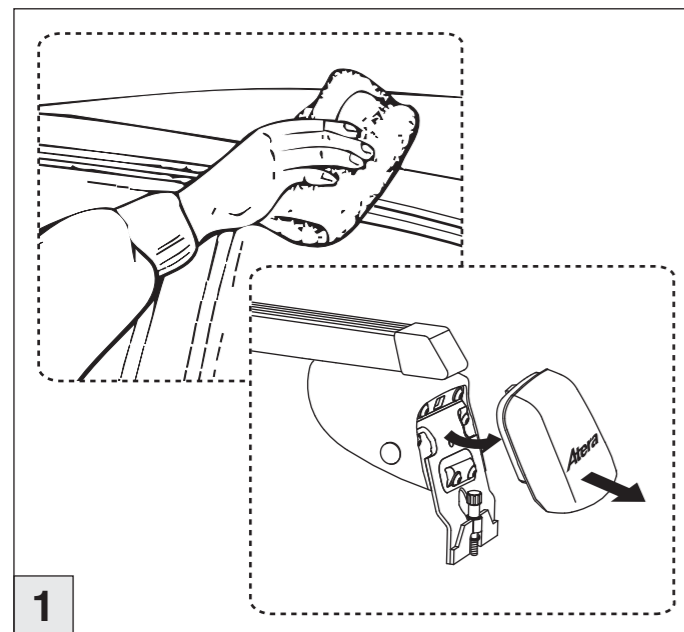

Atera SIGNO

Mercedes Benz
E-Klasse (W213) 04/2016-

INFO

Atera SIGNO

Mercedes Benz
E-Klasse (W213) 04/2016-