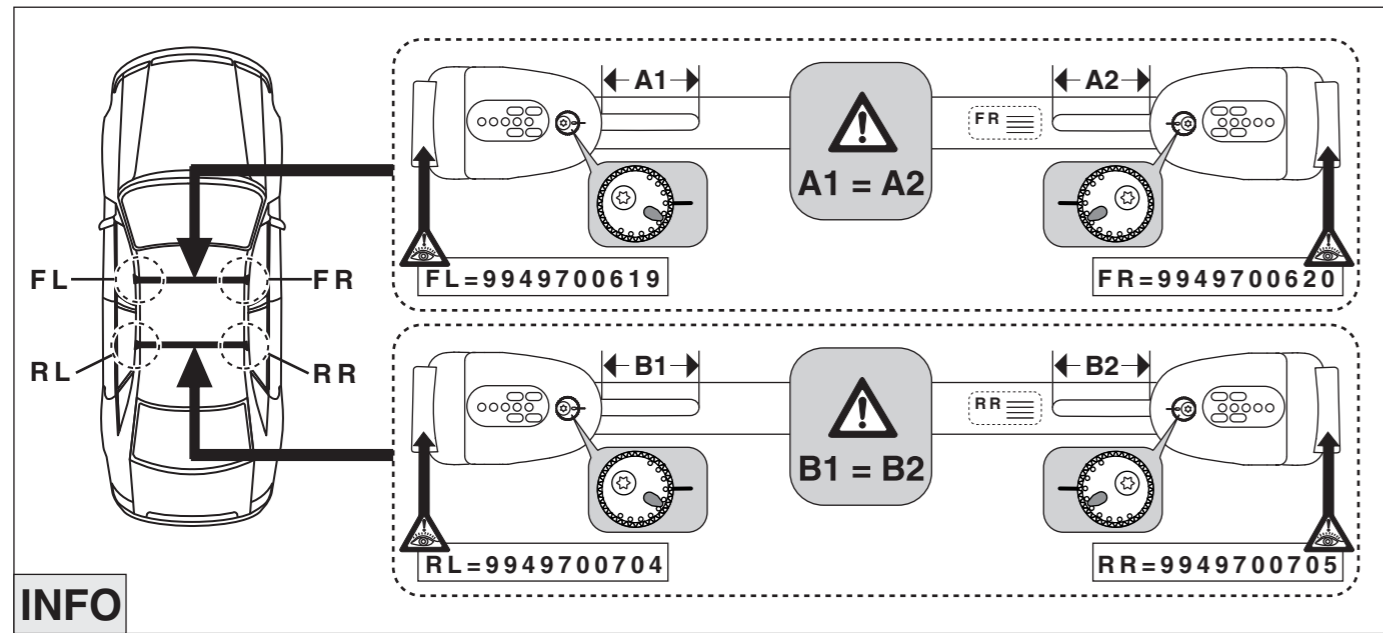

Atera SIGNO

Mercedes Benz
E-Klasse (W213) 04/2016-

6

7

nur bei / only for Part-No.: 045 328

8

9

- nur bei Art.Nr.: 045 328
only for part no.: 045 328
- | | |
|---------------|-----------------|
| A- 991970065 | 11- 9910700005 |
| B- 9945700112 | 12- 9908700010 |
| C- 9918700253 | 13- 9922700204 |
| | 14- 9918700243 |
| | 15a- 9949700619 |
| | 15b- 9949700620 |
| | 15c- 9949700704 |
| | 15d- 9949700705 |
-
- | |
|----------------|
| 1- 9945700092 |
| 2- 9919700062 |
| 3- 9945700105 |
| 4- 9912700051 |
| 5a- 9918700526 |
| 5b- 9918700527 |
| 6- 9918700250 |
| 7- 9918700249 |
| 8- 9910700004 |
| 9- 9908700231 |
| 10- 9908700420 |

9904700324

Atera SIGNO

Mercedes Benz
E-Klasse (W213) 04/2016-

Art.Nr. / Part-No. : 044 328
Art.Nr. / Part-No. : 045 328

Part-No. : 044 328

Part-No. : 045 328

Atera SIGNO

Mercedes Benz
E-Klasse (W213) 04/2016-