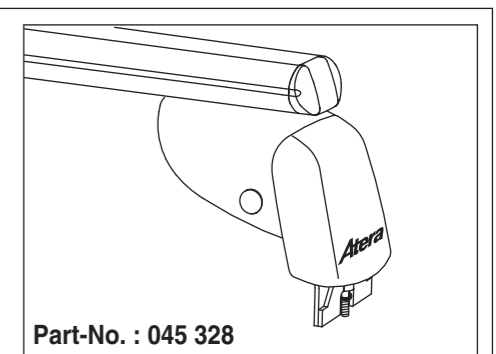

9904700324

Atera SIGNO

Mercedes Benz
E-Klasse (W213) 04/2016-

Art.Nr. / Part-No. : 044 328
Art.Nr. / Part-No. : 045 328

Part-No. : 044 328

Part-No. : 045 328

Atera SIGNO

Mercedes Benz
E-Klasse (W213) 04/2016-