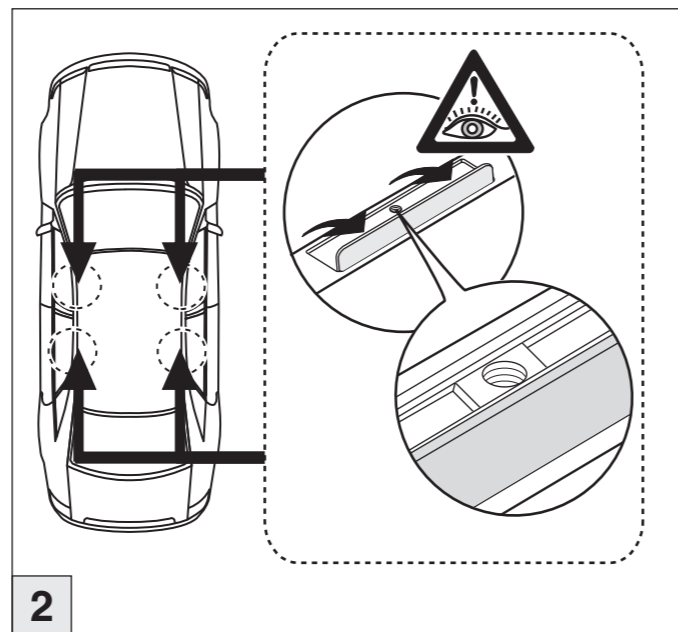

Atera SIGNO

Mercedes Benz
E-Klasse (W213) 04/2016-

INFO

Atera SIGNO

Mercedes Benz
E-Klasse (W213) 04/2016-