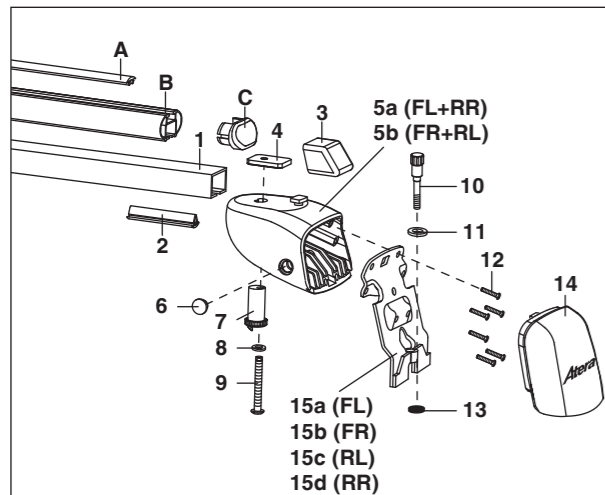

Atera SIGNO

Mercedes Benz
E-Klasse (W213) 04/2016-

6

7

nur bei / only for Part-No.: 045 328

8

9

- nur bei Art.Nr.: 045 328
only for part no.: 045 328
- | | |
|---------------|-----------------|
| A- 991970065 | 11- 9910700005 |
| B- 9945700112 | 12- 9908700010 |
| C- 9918700253 | 13- 9922700204 |
| | 14- 9918700243 |
| | 15a- 9949700619 |
| | 15b- 9949700620 |
| | 15c- 9949700704 |
| | 15d- 9949700705 |
-
- | |
|----------------|
| 1- 9945700092 |
| 2- 9919700062 |
| 3- 9945700105 |
| 4- 9912700051 |
| 5a- 9918700526 |
| 5b- 9918700527 |
| 6- 9918700250 |
| 7- 9918700249 |
| 8- 9910700004 |
| 9- 9908700231 |
| 10- 9908700420 |

9904700324

Atera SIGNO

Mercedes Benz
E-Klasse (W213) 04/2016-

Art.Nr. / Part-No. : 044 328
Art.Nr. / Part-No. : 045 328

Part-No. : 044 328

Part-No. : 045 328

Atera SIGNO

Mercedes Benz
E-Klasse (W213) 04/2016-