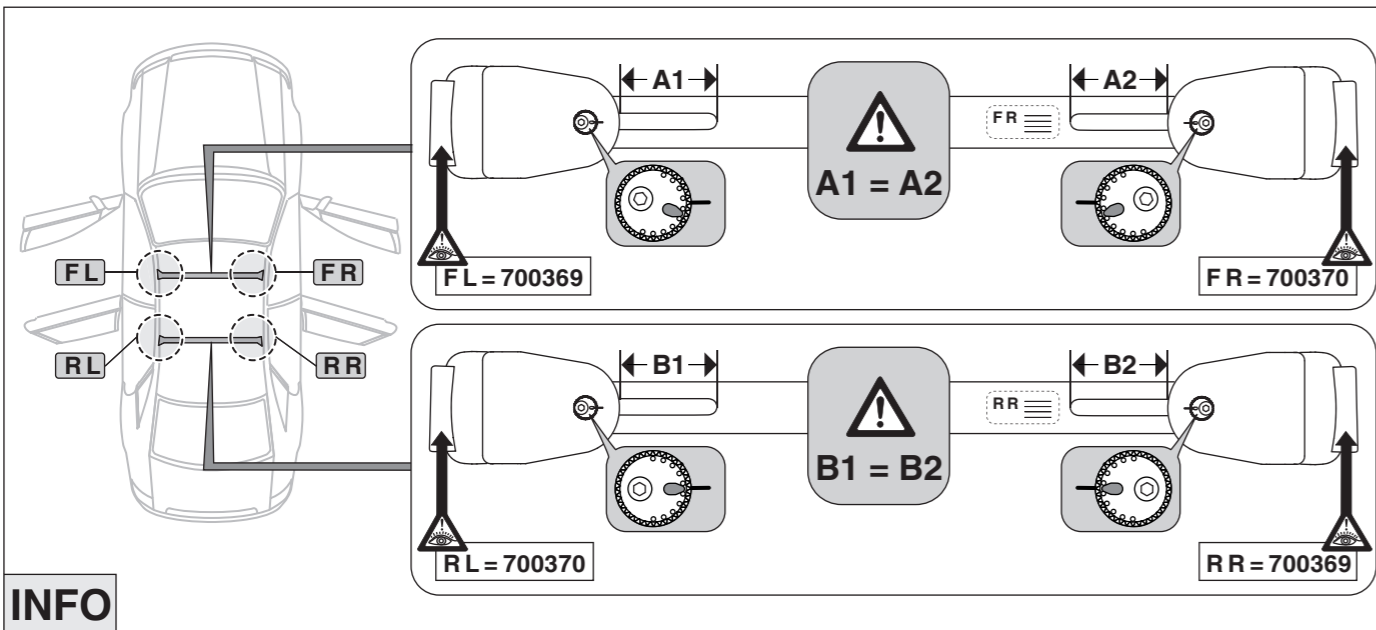

Atera SIGNO

BMW 1-er (E81/E87)
BMW 3-er (E90) Limousine
BMW 3-er (F30) Limousine
BMW 3-er (E91) Touring

2004-09/2011
2005-02/2012
02/2012-03/2019
2005-09/2012

BMW 3-er (E92) Coupe
BMW 1-er (F20) (5-türig/doors/portes)
BMW 1-er (F21) (3-türig/doors/portes)

09/2006-
09/2011-10/2019
09/2012-10/2019