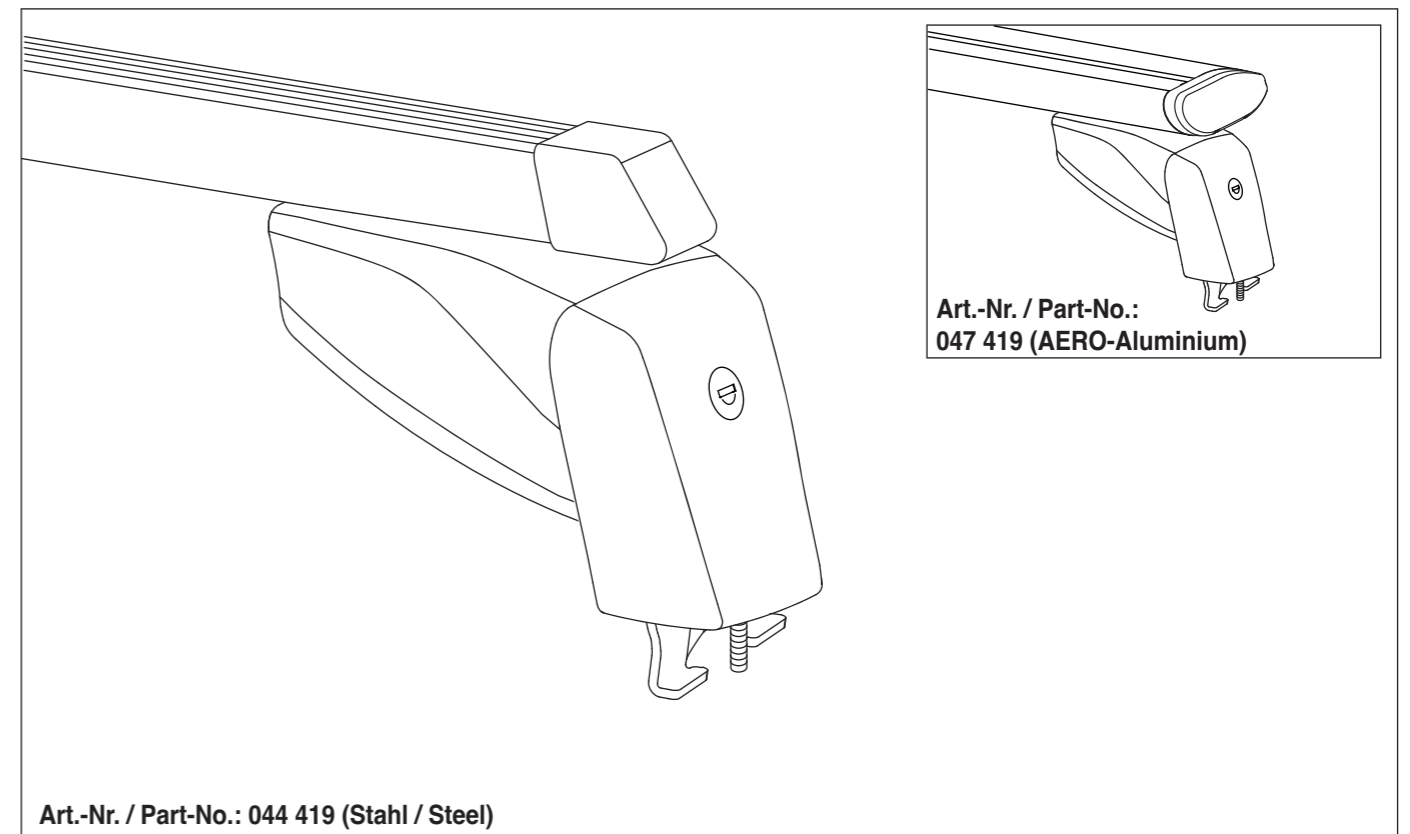

044 419 (Stahl) (Steel)		5,5 kg
047 419 (AERO- Aluminium)		5,0 kg

Atera SIGNO

BMW 1-er (E81/E87)
BMW 3-er (E90) Limousine
BMW 3-er (F30) Limousine
BMW 3-er (E91) Touring

2004-09/2011
2005-02/2012
02/2012-03/2019
2005-09/2012