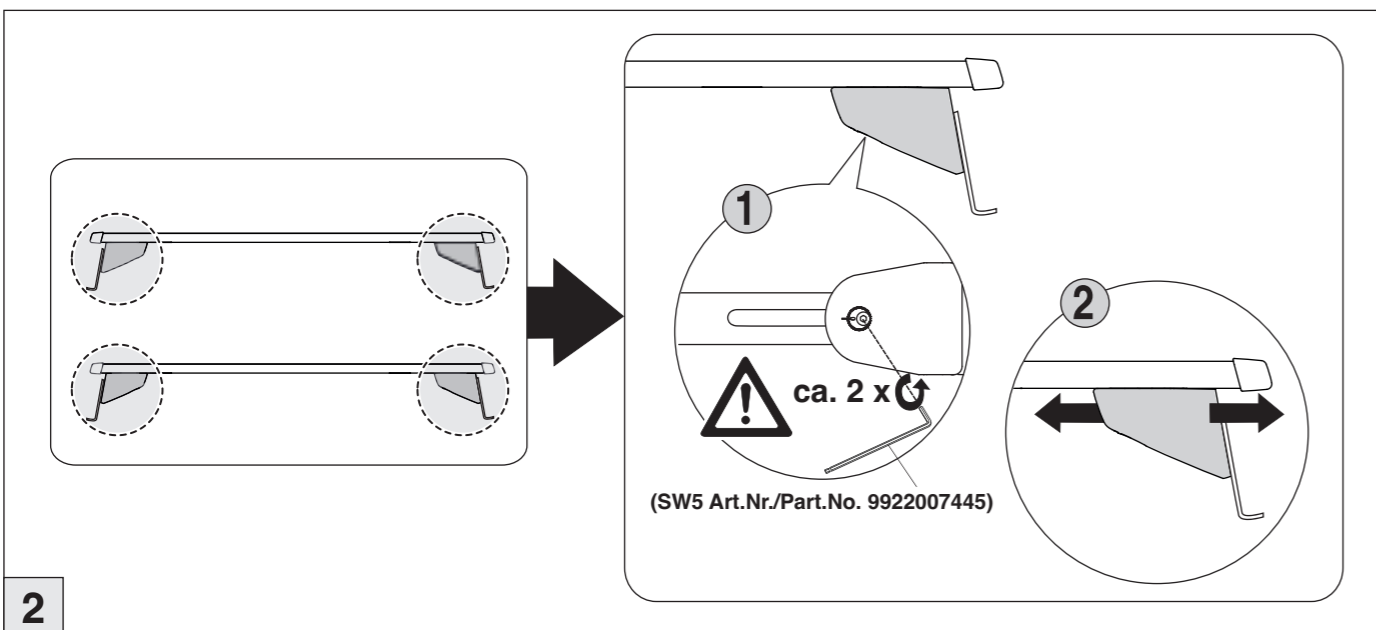

Atera SIGNO

BMW 1-er (E81/E87)
BMW 3-er (E90) Limousine
BMW 3-er (F30) Limousine
BMW 3-er (E91) Touring

2004-09/2011
2005-02/2012
02/2012-03/2019
2005-09/2012

BMW 3-er (E92) Coupe
BMW 1-er (F20) (5-türig/doors/portes)
BMW 1-er (F21) (3-türig/doors/portes)

09/2006-
09/2011-10/2019
09/2012-10/2019