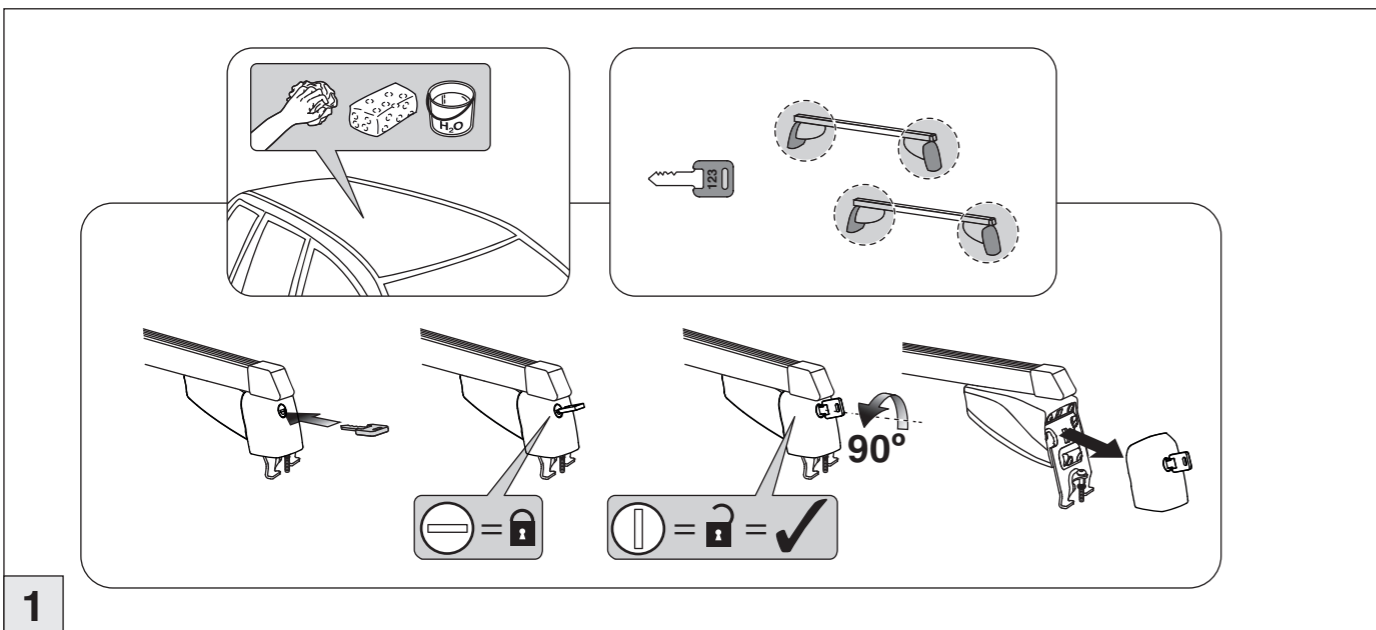

Atera SIGNO

BMW 1-er (E81/E87)
BMW 3-er (E90) Limousine
BMW 3-er (F30) Limousine
BMW 3-er (E91) Touring

2004-09/2011
2005-02/2012
02/2012-03/2019
2005-09/2012

BMW 3-er (E92) Coupe
BMW 1-er (F20) (5-türig/doors/portes)
BMW 1-er (F21) (3-türig/doors/portes)

09/2006-
09/2011-10/2019
09/2012-10/2019