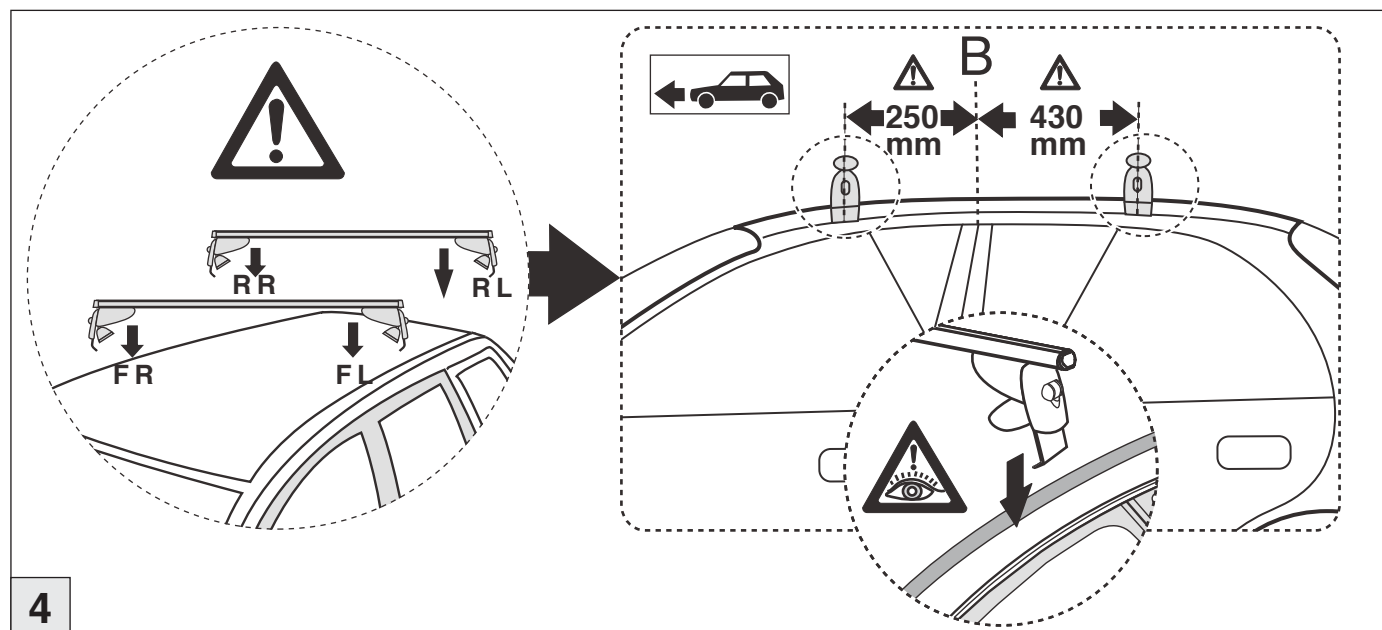

Atera SIGNO

Kia
Picanto 2004-