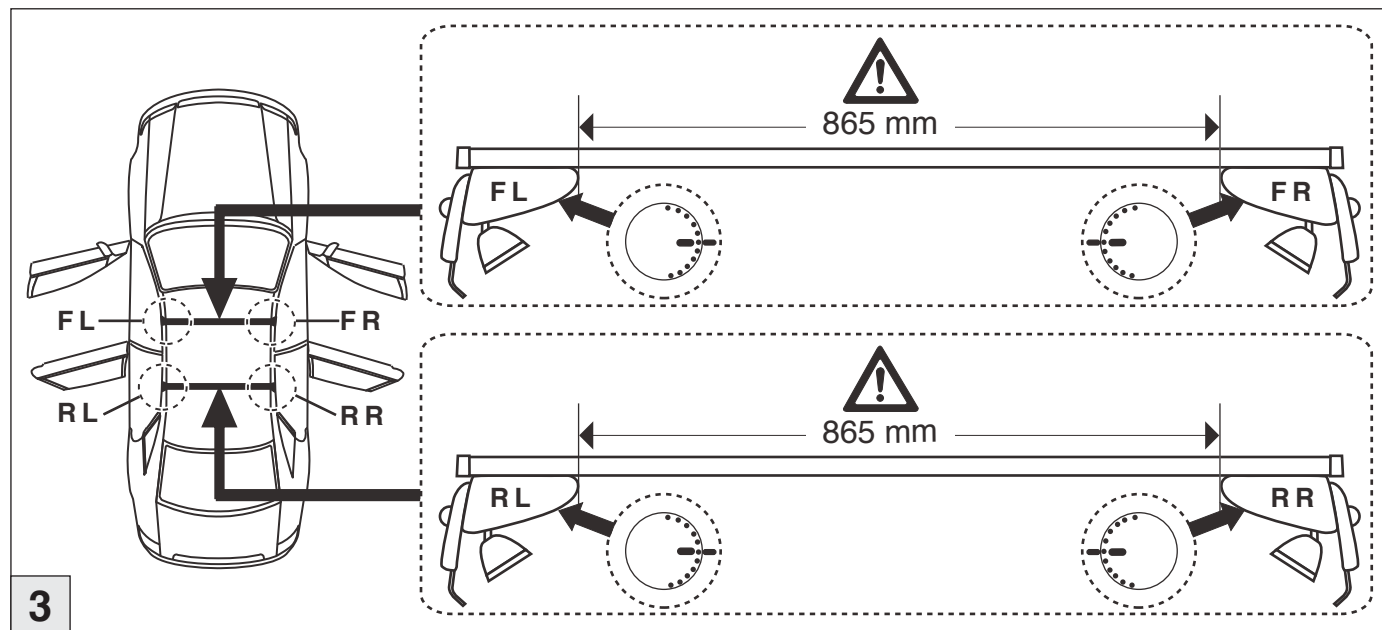

Atera SIGNO

Kia
Picanto 2004-