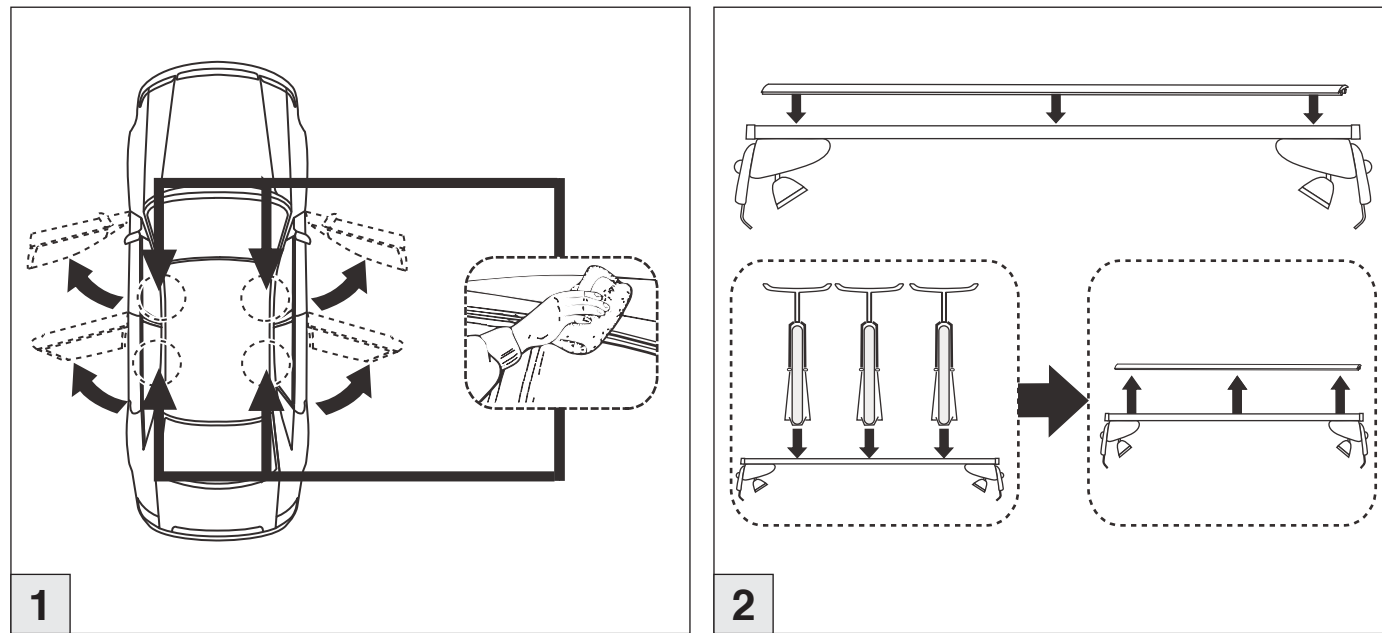

Atera SIGNO

Kia
Picanto 2004-