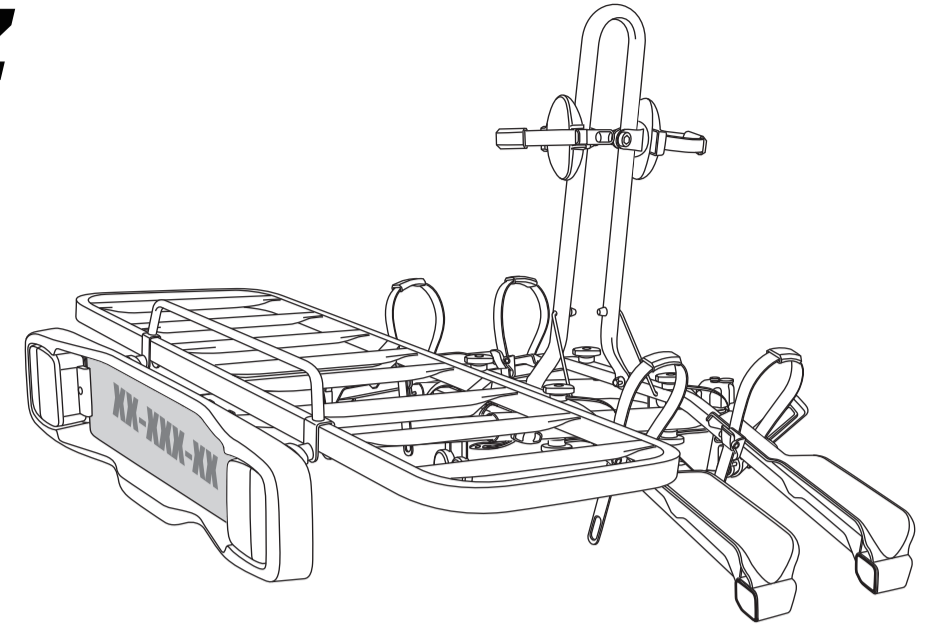

# BUZZ RACK

## TWINBUZZ

>65mm / ISO 50mm / 7 / 20 / 60L / 4 / 2 / MAX 60kg / 132lbs

Made in Taiwan

**OK**

**OK**

**OK**

**OK**

**MAX 60KG**

2x +

**MAX 60kg**

4x

**MAX 60kg**

**Max 3.25"**

**Wheel base**

26" Tire diameter	29" Tire diameter
MAX 123cm(48.5")	MAX 126cm(49.5")

**ACCESSORIES (NOT INCLUDED)**

**LOCKING CABLE**  
# 47-0100-021-10

MAX 5kg		
60 kg	24 kg	36 kg
70 kg		46 kg
80 kg		56 kg
> 85 kg		MAX 60 kg

OPTIONS		
1	Max 20 kg	No
2	No	Max 20kg + Max 20kg
3 & 4	Max 20 kg	Max 20kg + Max 20kg
5	No	4 bikes = Max 60kg