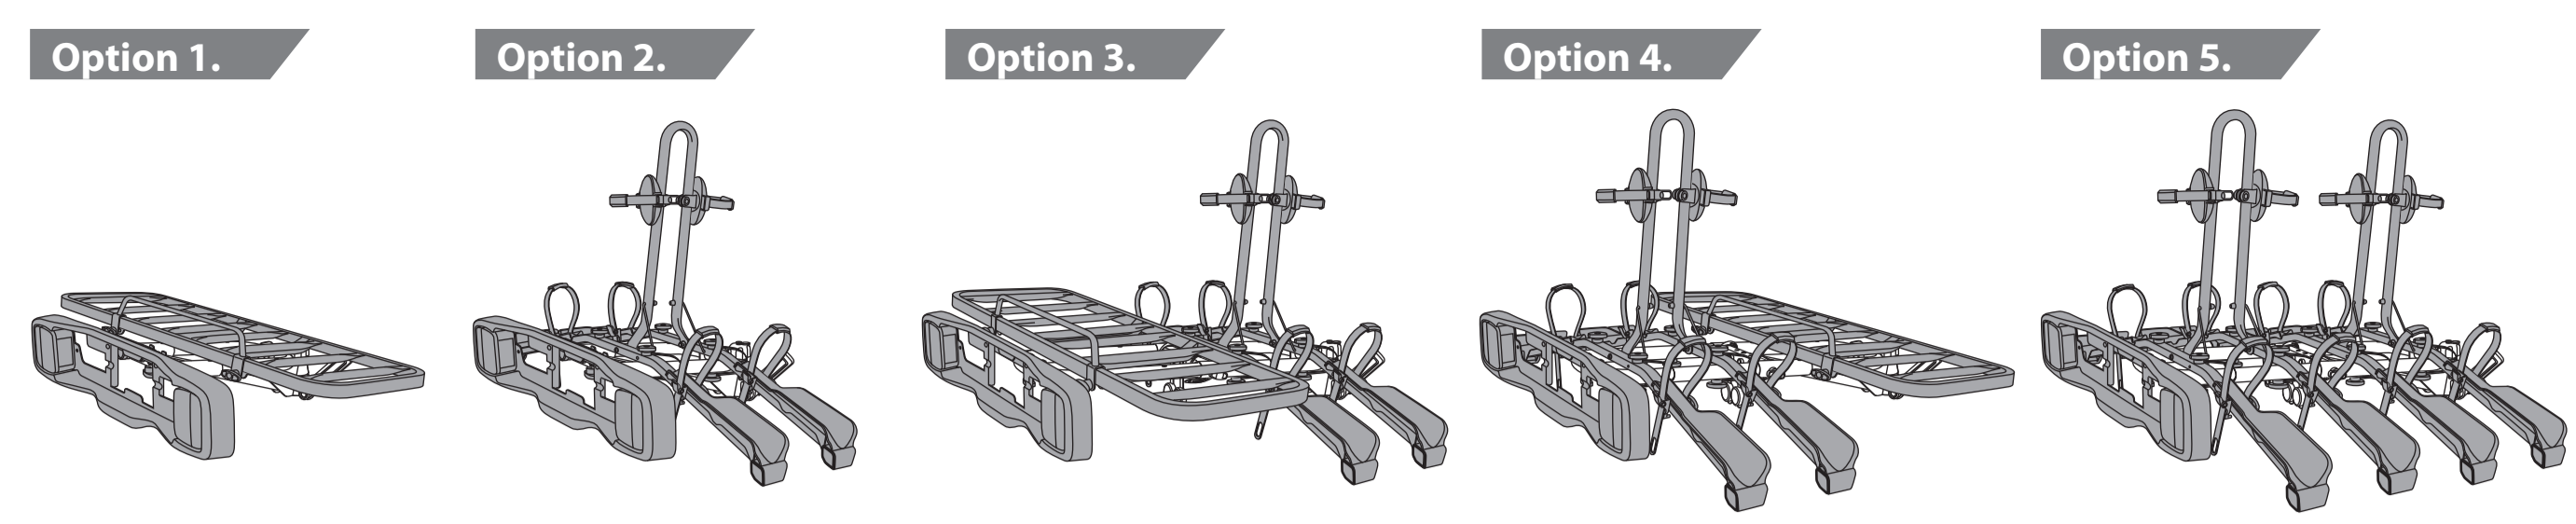

2x +

**MAX 60kg**

4x

**MAX 60kg**

**Max 3.25"**

**Wheel base**

26" Tire diameter	29" Tire diameter
MAX 123cm(48.5")	MAX 126cm(49.5")

**ACCESSORIES (NOT INCLUDED)**

**LOCKING CABLE**  
# 47-0100-021-10

MAX 5kg		
60 kg	24 kg	36 kg
70 kg		46 kg
80 kg		56 kg
> 85 kg		MAX 60 kg

OPTIONS		
1	Max 20 kg	No
2	No	Max 20kg + Max 20kg
3 & 4	Max 20 kg	Max 20kg + Max 20kg
5	No	4 bikes = Max 60kg

**STEP 1. x4**

**STEP 2. x4**

**STEP 3.**

**STEP 4. x8**

**STEP 5.**

**STEP 6. x2**

**STEP 7.**

**STEP 8. x2**