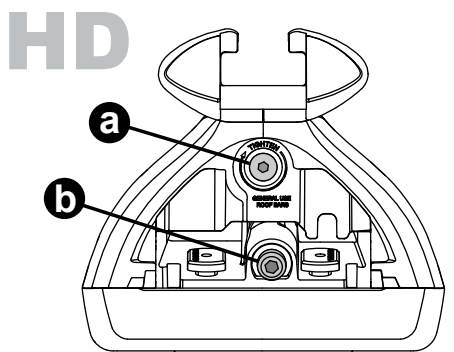

X2

X2

X1

X8

Flush Bar (F)

Through Bar (T)

Heavy Duty Bar (HD)

Square Bar/P-Bar (P)

K893

1.1 kg (2.5 lbs.)

14

2X

15

4X

16

4X

17

**2.5Nm
(22 in-lb)**

4X

18

**2Nm
(18 in-lb)**

4X

19

F

K893	X 1	X 2
Lexus NX	920mm/36 1/4"	835mm/32 7/8"

F

T

HD

P

**Record Height Here.
Noter la hauteur ici.
Escriba aquí la altura.
Hier Größe eintragen.
Annotate qui l'altezza.**