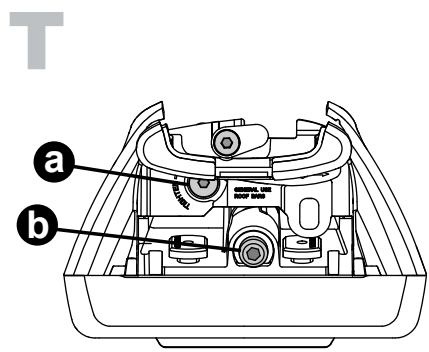

X2

X2

X1

X8

Flush Bar (F)

Through Bar (T)

Heavy Duty Bar (HD)

Square Bar/P-Bar (P)

K893

1.1 kg (2.5 lbs.)

14

2X

15

4X

16

4X

17

**2.5Nm
(22 in-lb)**

4X

18

**2Nm
(18 in-lb)**

4X

19

F

K893	X 1	X 2
Lexus NX	920mm/36 1/4"	835mm/32 7/8"

F

T

HD

P

**Record Height Here.
Noter la hauteur ici.
Escriba aquí la altura.
Hier Größe eintragen.
Annotate qui l'altezza.**