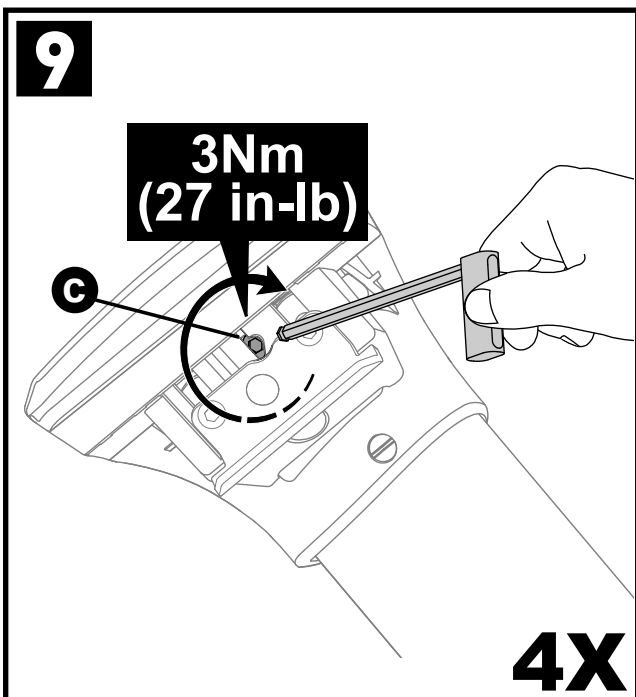

X2

X2

X1

X8

Flush Bar (F)

Through Bar (T)

Heavy Duty Bar (HD)

Square Bar/P-Bar (P)

K893

1.1 kg (2.5 lbs.)

14

2X

15

4X

16

4X

17

**2.5Nm
(22 in-lb)**

4X

18

**2Nm
(18 in-lb)**

4X

19

F

K893	X 1	X 2
Lexus NX	920mm/36 1/4"	835mm/32 7/8"

F

T

HD

P

**Record Height Here.
Noter la hauteur ici.
Escriba aquí la altura.
Hier Größe eintragen.
Annotate qui l'altezza.**