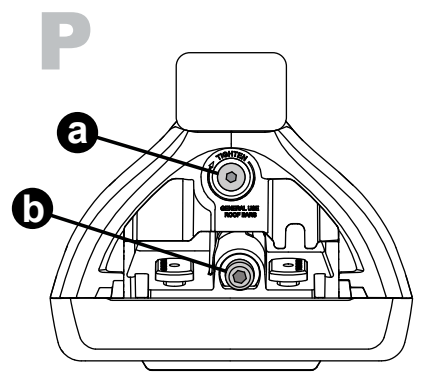

X2

X2

X1

X8

Flush Bar (F)

Through Bar (T)

Heavy Duty Bar (HD)

Square Bar/P-Bar (P)

K893

1.1 kg (2.5 lbs.)

14

2X

15

4X

16

4X

K893	X 1	X 2
Lexus NX	920mm/36 1/4"	835mm/32 7/8"

F

T

HD

P

**Record Height Here.
Noter la hauteur ici.
Escriba aquí la altura.
Hier Größe eintragen.
Annotate qui l'altezza.**