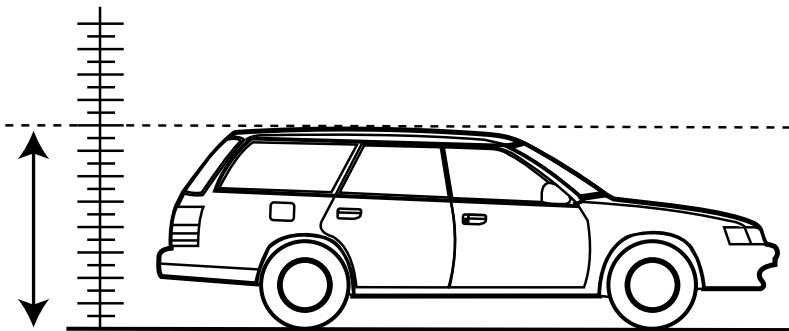

K893	X 1	X 2
Lexus NX	920mm/36 1/4"	835mm/32 7/8"

F

T

HD

P

**Record Height Here.
Noter la hauteur ici.
Escriba aquí la altura.
Hier Größe eintragen.
Annotate qui l'altezza.**