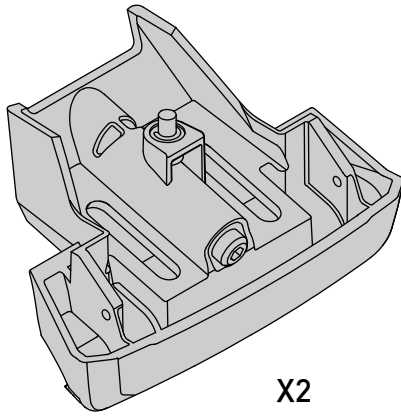

K893W

Fitting Kit

MAX kg (lb)			
		   	
Lexus NX 200t 5dr SUV 2015+	AU, NZ, EU, USA		75 kg (165 lb)
Lexus NX 300h 5dr SUV 2015+	AU, NZ, EU, USA, CN		75 kg (165 lb)

CONTENTS • CONTENUTO • CONTENIDO • INHALT • CONTENUTI

X2

X2

X1

X8

Flush Bar (F)

Through Bar (T)

Heavy Duty Bar (HD)

Square Bar/P-Bar (P)

K893

1.1 kg (2.5 lbs.)

14

2X

15

4X

16

4X

K893	X 1	X 2
Lexus NX	920mm/36 1/4"	835mm/32 7/8"

F

T

HD

P

**Record Height Here.
Noter la hauteur ici.
Escriba aquí la altura.
Hier Größe eintragen.
Annotate qui l'altezza.**