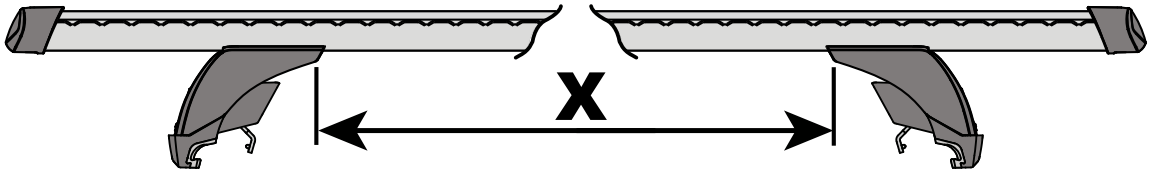

K893	X 1	X 2
Lexus NX	920mm/36 1/4"	835mm/32 7/8"

F

T

HD

P

**Record Height Here.
Noter la hauteur ici.
Escriba aquí la altura.
Hier Größe eintragen.
Annotate qui l'altezza.**