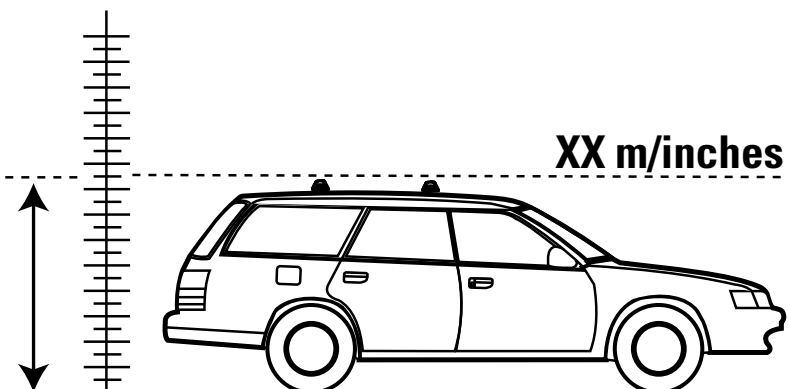

K893	X 1	X 2
Lexus NX	920mm/36 1/4"	835mm/32 7/8"

F

T

HD

P

**Record Height Here.
Noter la hauteur ici.
Escriba aquí la altura.
Hier Größe eintragen.
Annotate qui l'altezza.**