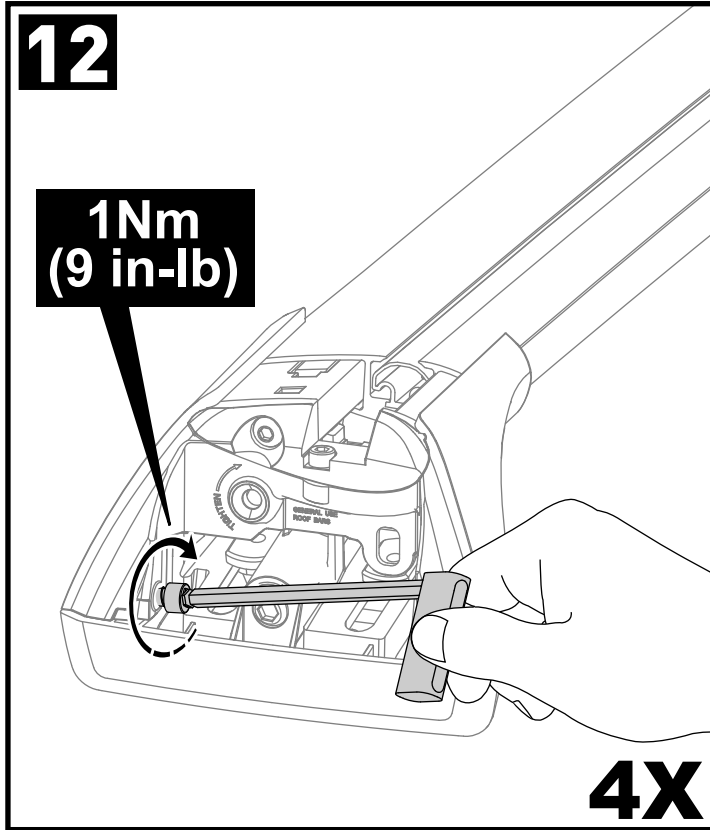

K893

1.1 kg (2.5 lbs.)

14

2X

15

4X

16

4X

17

**2.5Nm
(22 in-lb)**

4X

18

**2Nm
(18 in-lb)**

4X

19

F

K893	X 1	X 2
Lexus NX	920mm/36 1/4"	835mm/32 7/8"

F

T

HD

P

**Record Height Here.
Noter la hauteur ici.
Escriba aquí la altura.
Hier Größe eintragen.
Annotate qui l'altezza.**