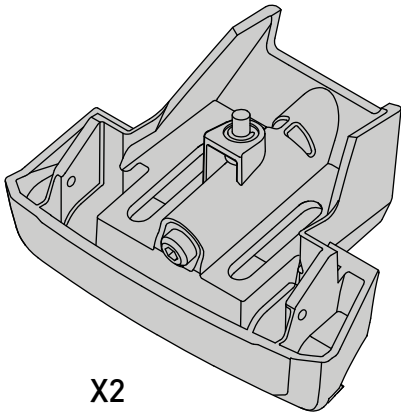

K893W

Fitting Kit

MAX kg (lb)			
		   	
Lexus NX 200t 5dr SUV 2015+	AU, NZ, EU, USA		75 kg (165 lb)
Lexus NX 300h 5dr SUV 2015+	AU, NZ, EU, USA, CN		75 kg (165 lb)

CONTENTS • CONTENUTO • CONTENIDO • INHALT • CONTENUTI

X2

X2

X1

X8

Flush Bar (F)

Through Bar (T)

Heavy Duty Bar (HD)

Square Bar/P-Bar (P)

K893

1.1 kg (2.5 lbs.)

14

2X

15

4X

16

4X

K893	X 1	X 2
Lexus NX	920mm/36 1/4"	835mm/32 7/8"

F

T

HD

P

**Record Height Here.
Noter la hauteur ici.
Escriba aquí la altura.
Hier Größe eintragen.
Annotate qui l'altezza.**