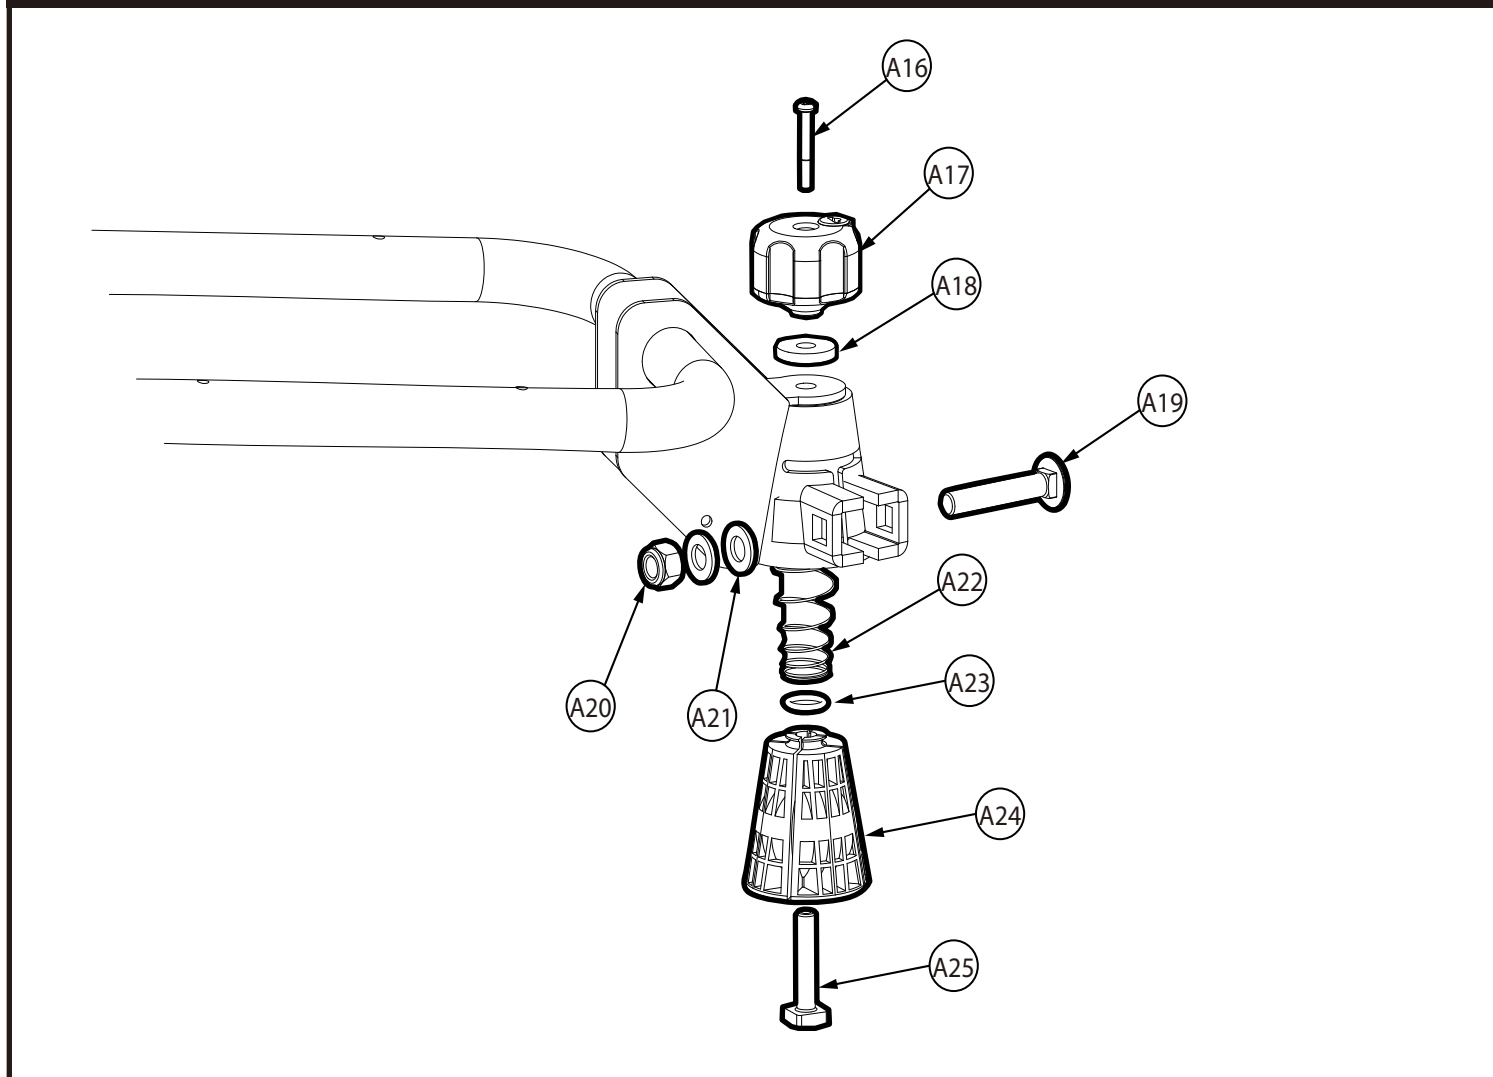

SPARE PARTS

part	description	part number	qty.
A	BUZZYBEE 2	BC-08591-2E	1
B	Wheel support BuzzyBee	130-00297-01	4
C	Safety strap	3502-00088-99	1
D	Wheel strap	3502-00106-99	6
E	Key K001~K010	147-00004-50	1
F	Allen Key	144-00009-56	1
G	Hex Wrench	3344-00003-56	1

SPARE PARTS

part	description	part number	qty.
A1	Carriage bolt M6 x 62	140-0106-026-58	4
A2	Pivot bushing	130-00296-01	2
A3	Carriage bolt M6 x 40	140-0106-015-58	1
A4	Carriage bolt M6 x 70	140-0106-029-58	2
A5	U-bracket	3209-00161-21	2
A6	Washer 6.5 x 13	141-0106-001-58	6
A7	Nylock nut M6	141-0106-001-58	6
A8	Light board	3509-00137-99	1
A9	Self tapping screw	140-3104-001-58	4
A10	Washer 5.0 x 12	142-1050-001-58	4
A11	Screw M6 x 16	140-0606-005-58	2
A12	Washer 6.5 x 13	142-1065-003-58	2
A13	Spring Washer M6	853-0107-02	2
A14	Nut M6	141-0206-001-58	2
A15	Tie-Wrap	159-00013-01	3
A16	End Cap	130-00340-01	4

SPARE PARTS

part	description	part number	qty.
A16	Screw M6 x 40	140-0606-016-58	1
A17	Locking knob	3503-00041-99	1
A18	Washer 10.5 x 32	3342-00006-58	1
A19	Carriage bolt M12 x 70	140-0112-007-58	1
A20	Nylock nut M12	141-0112-002-58	1
A21	Washer 13 x 24	142-1130-001-58	2
A22	Conical spring	145-00022-50	1
A23	Rubber O-Ring	130-00267-01	1
A24	Conical clamp	118-00033-00	4
A25	Screw M10 x 50	140-0510-001-58	1