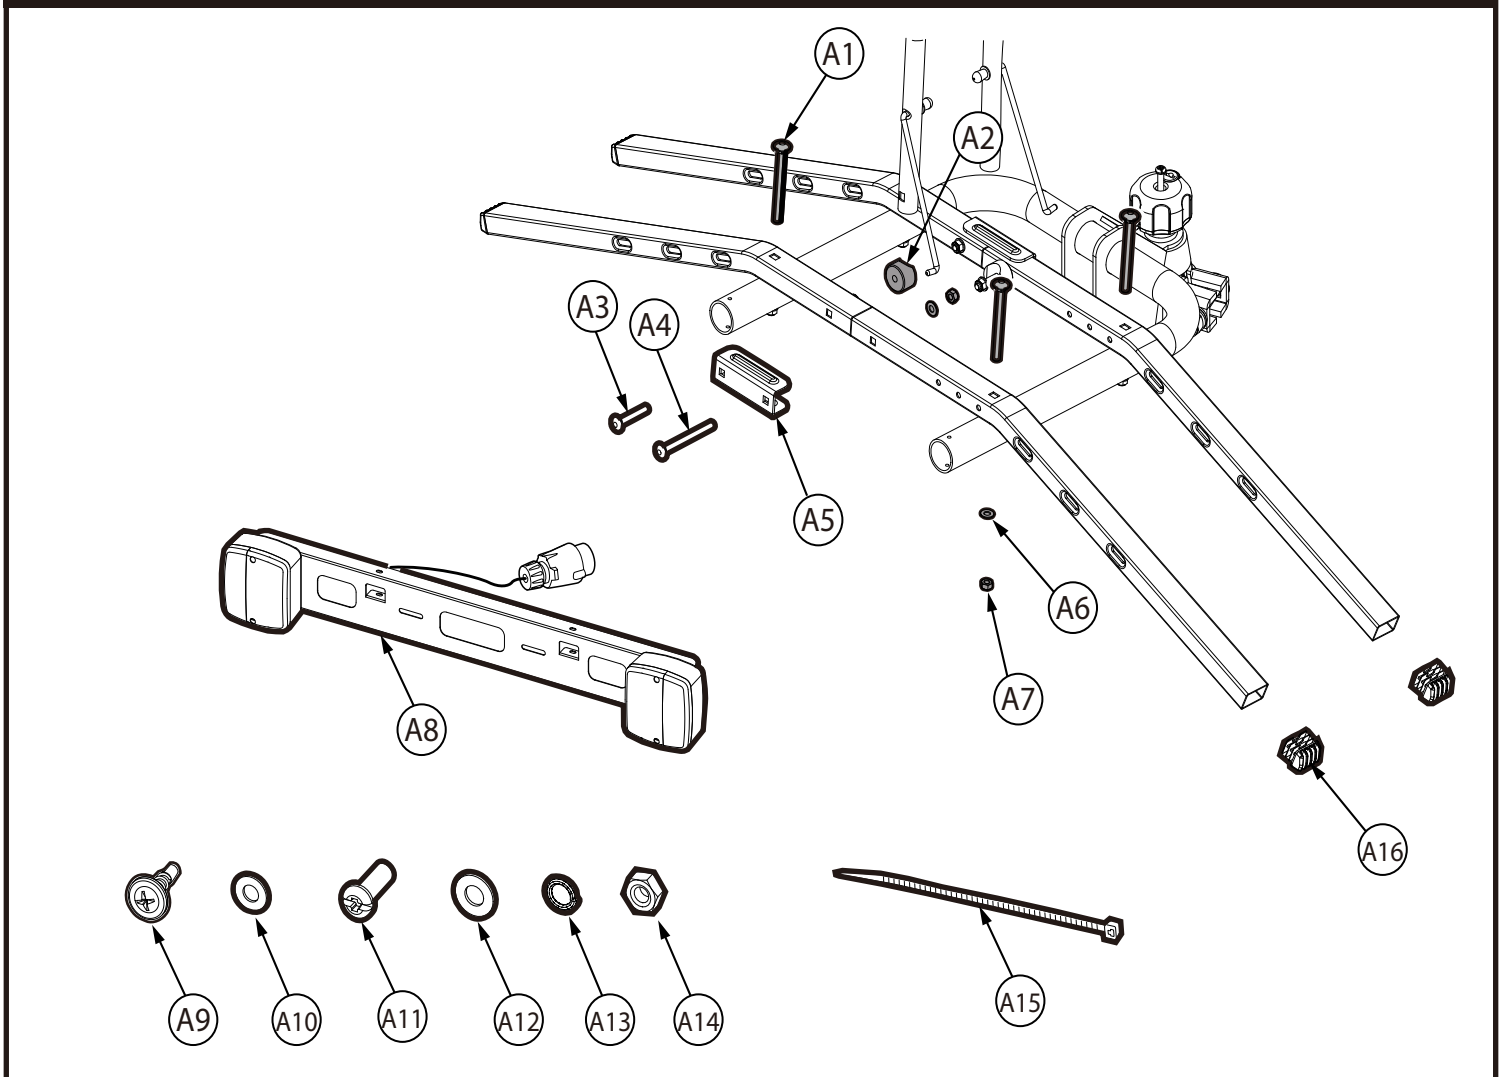

SPARE PARTS

part	description	part number	qty.
A	BUZZYBEE 2	BC-08591-2E	1
B	Wheel support BuzzyBee	130-00297-01	4
C	Safety strap	3502-00088-99	1
D	Wheel strap	3502-00106-99	6
E	Key K001~K010	147-00004-50	1
F	Allen Key	144-00009-56	1
G	Hex Wrench	3344-00003-56	1

SPARE PARTS

part	description	part number	qty.
A1	Carriage bolt M6 x 62	140-0106-026-58	4
A2	Pivot bushing	130-00296-01	2
A3	Carriage bolt M6 x 40	140-0106-015-58	1
A4	Carriage bolt M6 x 70	140-0106-029-58	2
A5	U-bracket	3209-00161-21	2
A6	Washer 6.5 x 13	141-0106-001-58	6
A7	Nylock nut M6	141-0106-001-58	6
A8	Light board	3509-00137-99	1
A9	Self tapping screw	140-3104-001-58	4
A10	Washer 5.0 x 12	142-1050-001-58	4
A11	Screw M6 x 16	140-0606-005-58	2
A12	Washer 6.5 x 13	142-1065-003-58	2
A13	Spring Washer M6	853-0107-02	2
A14	Nut M6	141-0206-001-58	2
A15	Tie-Wrap	159-00013-01	3
A16	End Cap	130-00340-01	4

SPARE PARTS

part	description	part number	qty.
A16	Screw M6 x 40	140-0606-016-58	1
A17	Locking knob	3503-00041-99	1
A18	Washer 10.5 x 32	3342-00006-58	1
A19	Carriage bolt M12 x 70	140-0112-007-58	1
A20	Nylock nut M12	141-0112-002-58	1
A21	Washer 13 x 24	142-1130-001-58	2
A22	Conical spring	145-00022-50	1
A23	Rubber O-Ring	130-00267-01	1
A24	Conical clamp	118-00033-00	4
A25	Screw M10 x 50	140-0510-001-58	1