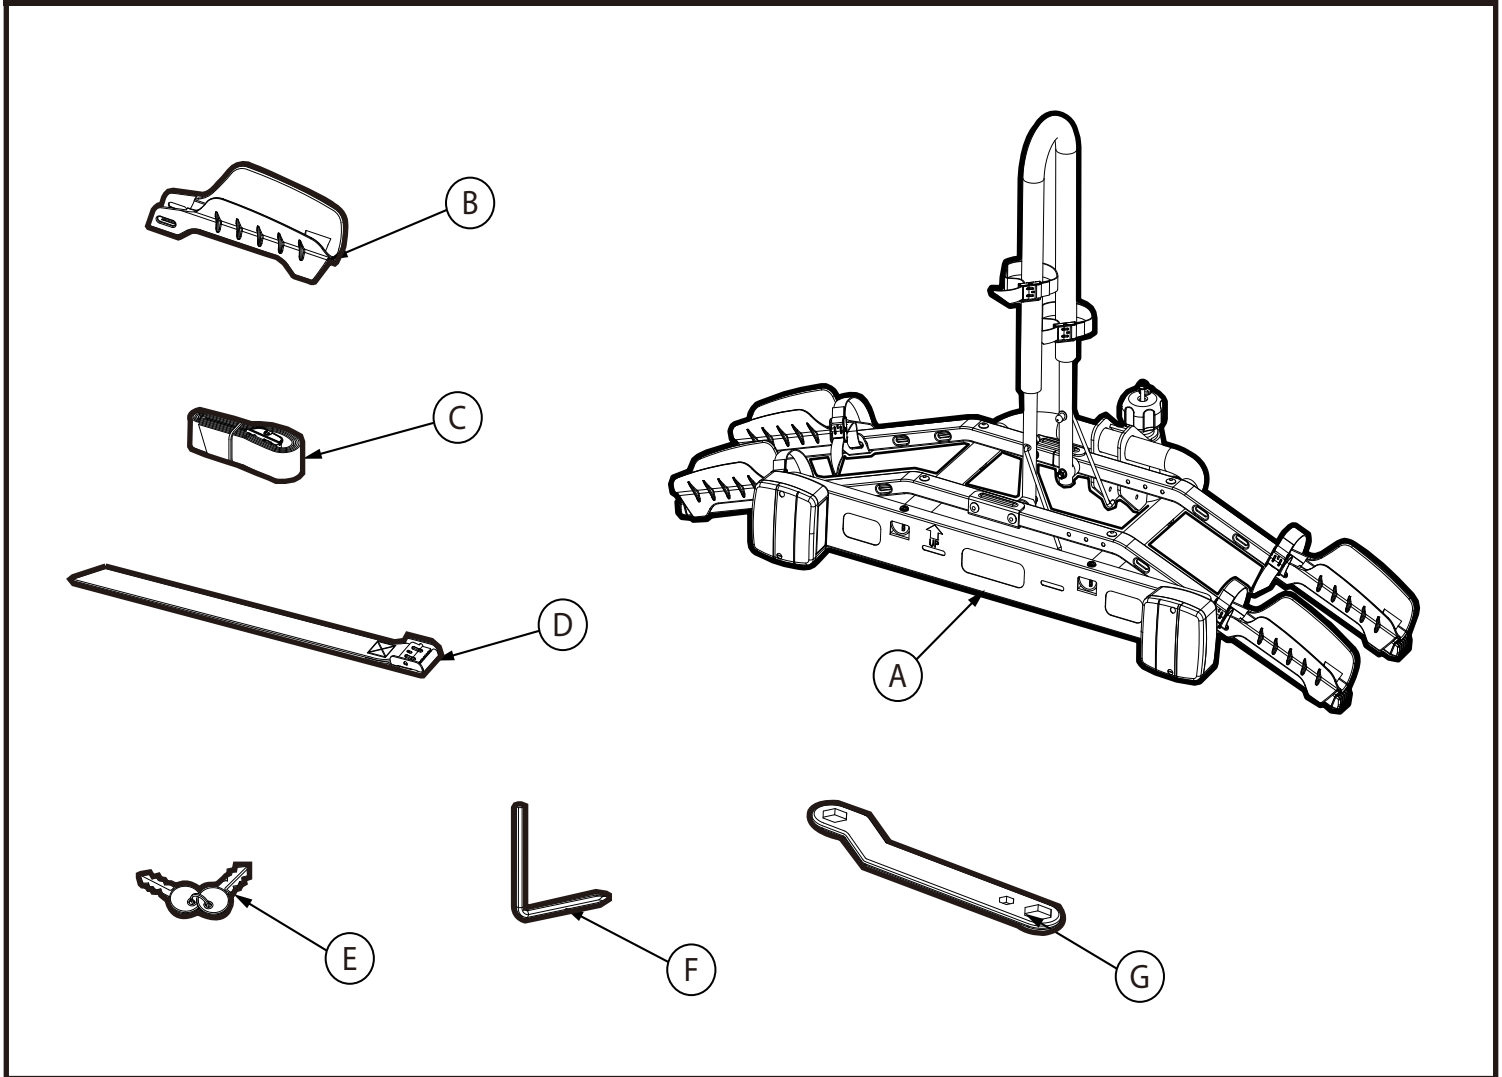

SPARE PARTS

part	description	part number	qty.
A	BUZZYBEE 2	BC-08591-2E	1
B	Wheel support BuzzyBee	130-00297-01	4
C	Safety strap	3502-00088-99	1
D	Wheel strap	3502-00106-99	6
E	Key K001~K010	147-00004-50	1
F	Allen Key	144-00009-56	1
G	Hex Wrench	3344-00003-56	1

SPARE PARTS

part	description	part number	qty.
A1	Carriage bolt M6 x 62	140-0106-026-58	4
A2	Pivot bushing	130-00296-01	2
A3	Carriage bolt M6 x 40	140-0106-015-58	1
A4	Carriage bolt M6 x 70	140-0106-029-58	2
A5	U-bracket	3209-00161-21	2
A6	Washer 6.5 x 13	141-0106-001-58	6
A7	Nylock nut M6	141-0106-001-58	6
A8	Light board	3509-00137-99	1
A9	Self tapping screw	140-3104-001-58	4
A10	Washer 5.0 x 12	142-1050-001-58	4
A11	Screw M6 x 16	140-0606-005-58	2
A12	Washer 6.5 x 13	142-1065-003-58	2
A13	Spring Washer M6	853-0107-02	2
A14	Nut M6	141-0206-001-58	2
A15	Tie-Wrap	159-00013-01	3
A16	End Cap	130-00340-01	4

SPARE PARTS

part	description	part number	qty.
A16	Screw M6 x 40	140-0606-016-58	1
A17	Locking knob	3503-00041-99	1
A18	Washer 10.5 x 32	3342-00006-58	1
A19	Carriage bolt M12 x 70	140-0112-007-58	1
A20	Nylock nut M12	141-0112-002-58	1
A21	Washer 13 x 24	142-1130-001-58	2
A22	Conical spring	145-00022-50	1
A23	Rubber O-Ring	130-00267-01	1
A24	Conical clamp	118-00033-00	4
A25	Screw M10 x 50	140-0510-001-58	1