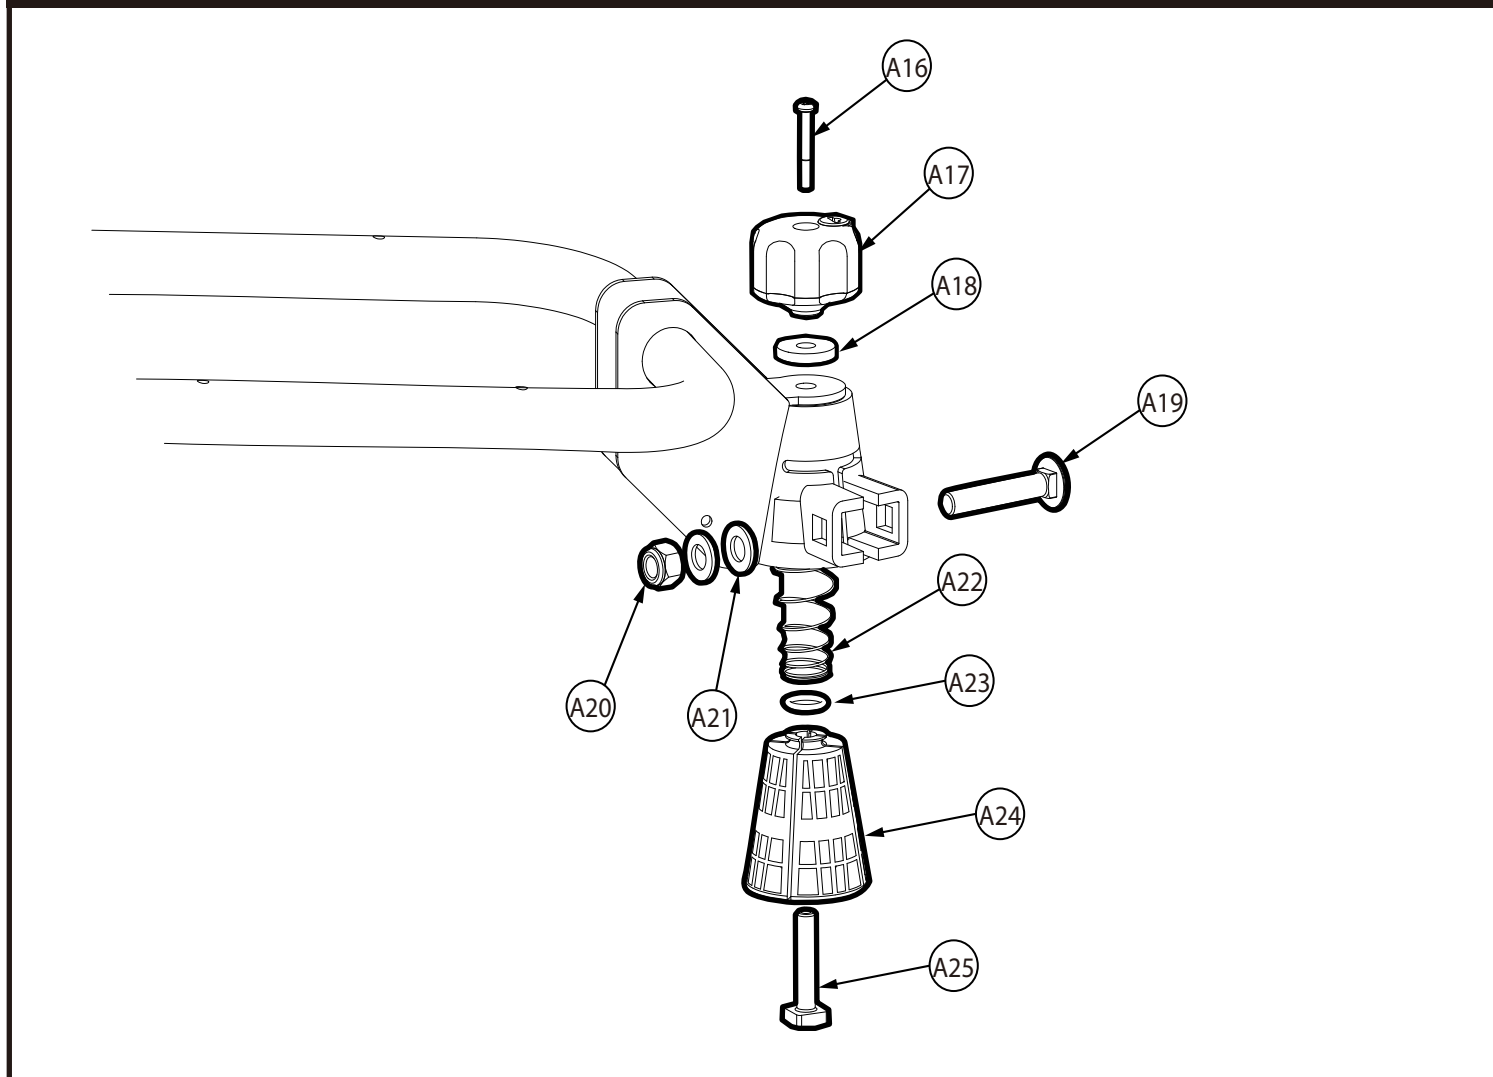

## SPARE PARTS

part	description	part number	qty.
A1	Carriage bolt M6 x 62	140-0106-026-58	6
A2	Pivot bushing	130-00296-01	4
A3	Carriage bolt M6 x 100	140-0106-038-58	1
A4	Carriage bolt M6 x 70	140-0106-029-58	2
A5	washer 6.5 x 13	141-0106-001-58	9
A6	Nylon nut M6	141-0106-001-58	9
A7	Light board	3509-00137-99	1
A8	Self tapping screw	140-3104-001-58	4
A9	Washer 5.0 x 12	142-1050-001-58	4
A10	Screw M6 x 16	140-0606-005-58	2
A11	Washer 6.5 x 13	142-1065-003-58	2
A12	Spring Washer M6	853-0107-02	2
A13	Nut M6	141-0206-001-58	2
A14	Tie-Wrap	159-00013-01	3
A15	End Cap	130-00340-01	6

## SPARE PARTS

part	description	part number	qty.
A16	Screw M6 x 40	140-0606-016-58	1
A17	Locking knob	3503-00041-99	1
A18	Washer 10.5 x 32	3342-00006-58	1
A19	Carriage bolt M12 x 70	140-0112-007-58	1
A20	Nylock nut M12	141-0112-002-58	1
A21	Washer 13 x 24	142-1130-001-58	2
A22	Conical spring	145-00022-50	1
A23	Rubber O-Ring	130-00267-01	1
A24	Conical clamp	118-00033-00	4
A25	Screw M10 x 50	140-0510-001-58	1