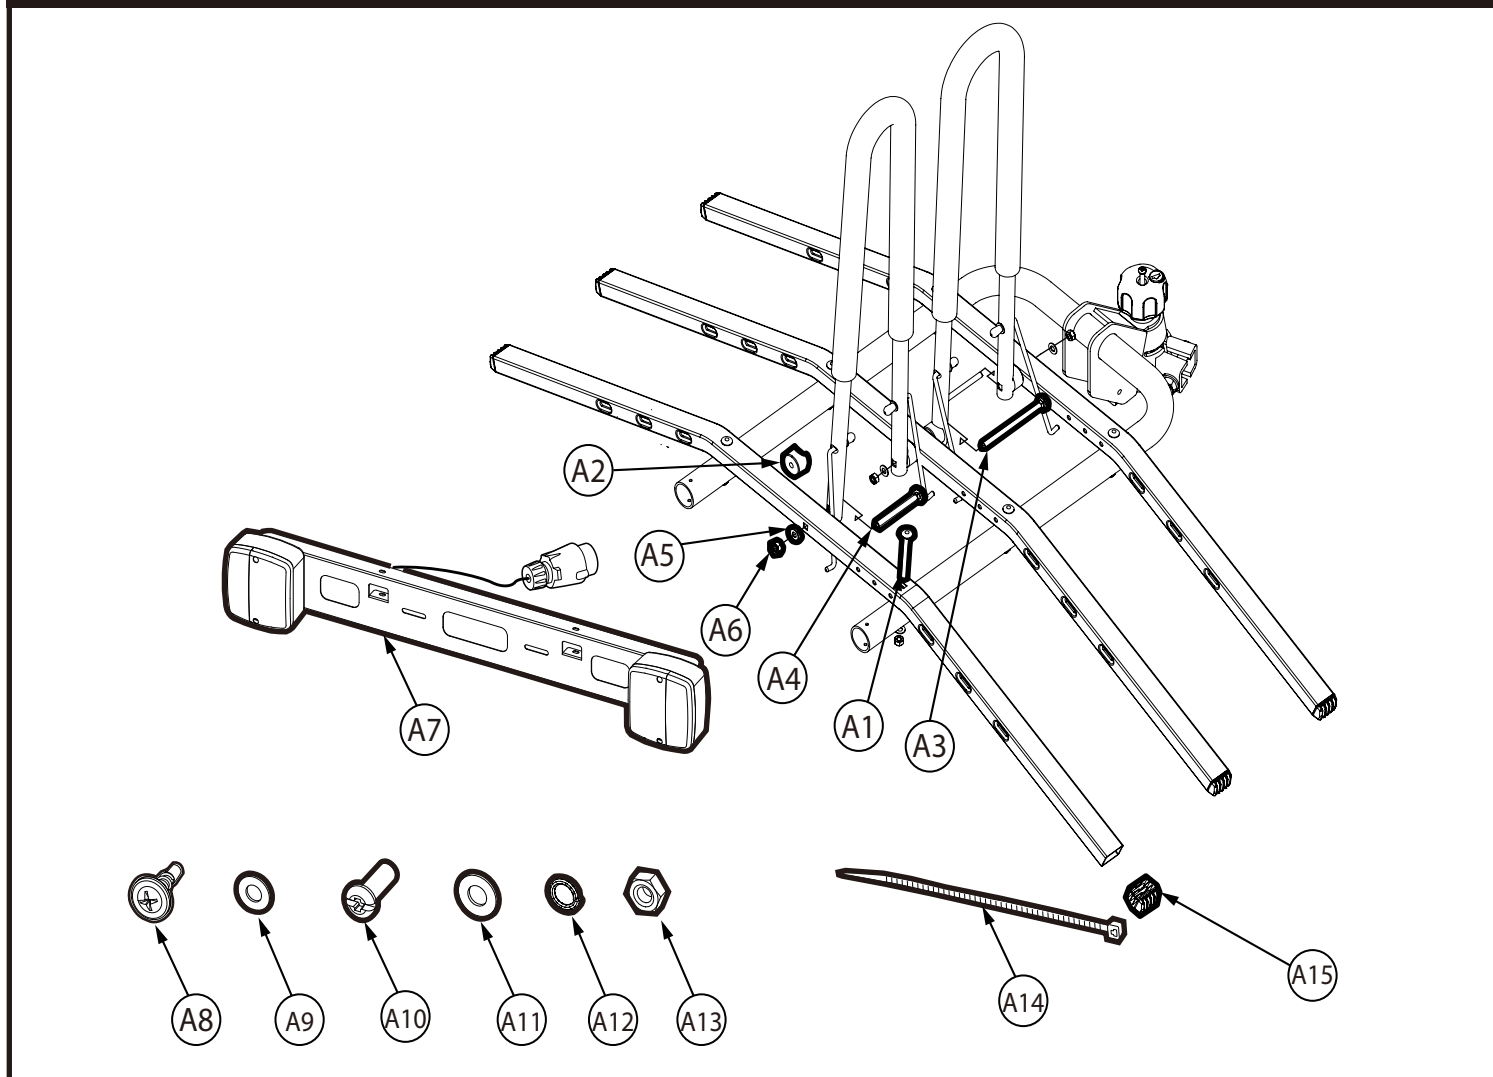

## SPARE PARTS

part	description	part number	qty.
A1	Carriage bolt M6 x 62	140-0106-026-58	6
A2	Pivot bushing	130-00296-01	4
A3	Carriage bolt M6 x 100	140-0106-038-58	1
A4	Carriage bolt M6 x 70	140-0106-029-58	2
A5	washer 6.5 x 13	141-0106-001-58	9
A6	Nylon nut M6	141-0106-001-58	9
A7	Light board	3509-00137-99	1
A8	Self tapping screw	140-3104-001-58	4
A9	Washer 5.0 x 12	142-1050-001-58	4
A10	Screw M6 x 16	140-0606-005-58	2
A11	Washer 6.5 x 13	142-1065-003-58	2
A12	Spring Washer M6	853-0107-02	2
A13	Nut M6	141-0206-001-58	2
A14	Tie-Wrap	159-00013-01	3
A15	End Cap	130-00340-01	6

## SPARE PARTS

part	description	part number	qty.
A16	Screw M6 x 40	140-0606-016-58	1
A17	Locking knob	3503-00041-99	1
A18	Washer 10.5 x 32	3342-00006-58	1
A19	Carriage bolt M12 x 70	140-0112-007-58	1
A20	Nylock nut M12	141-0112-002-58	1
A21	Washer 13 x 24	142-1130-001-58	2
A22	Conical spring	145-00022-50	1
A23	Rubber O-Ring	130-00267-01	1
A24	Conical clamp	118-00033-00	4
A25	Screw M10 x 50	140-0510-001-58	1