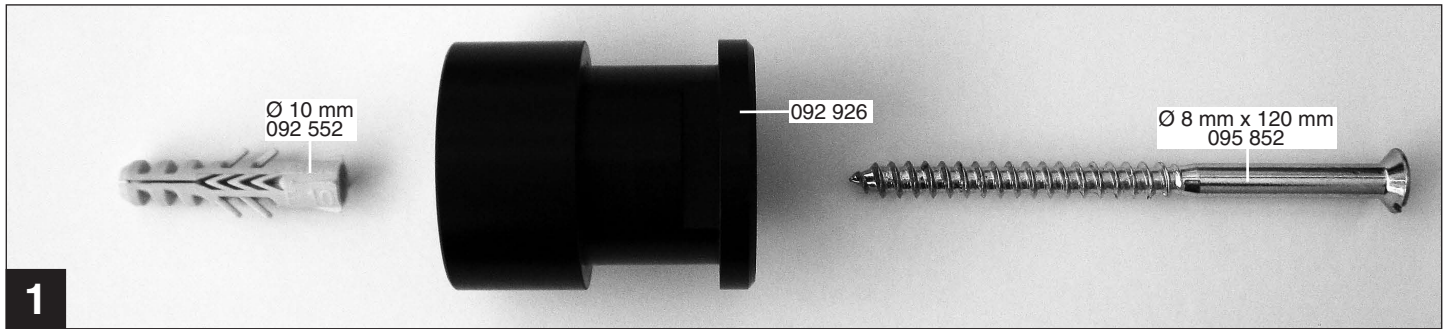

Atera STRADA

Atera
MADE IN GERMANY

Atera GmbH
Im Herrach 1
D-88299 Leutkirch
Telefon 0 75 61 - 9 83 44-0
Telefax 0 75 61 - 9 83 44-76
E-Mail: info@atera.de

© ATERA GmbH

Stand (Abbildungen): 21/07/2010 Revision 00)

Stand (Hinweistext) : 21/07/2010 Revision 00)