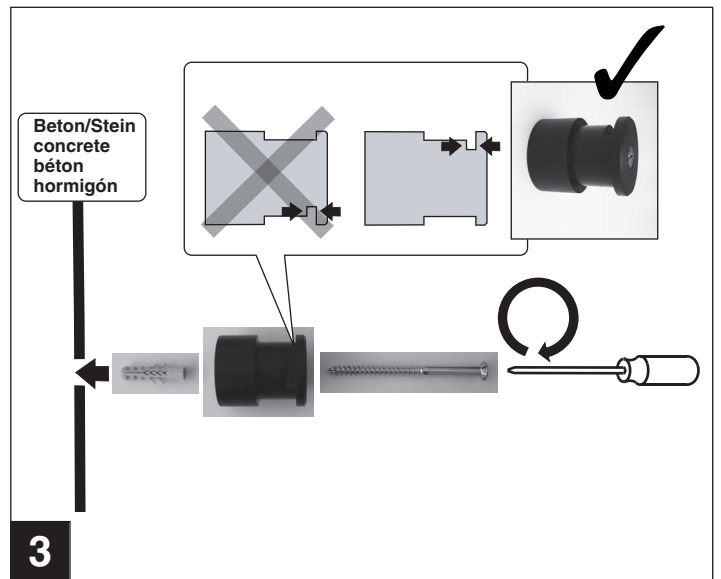

Atera STRADA

Atera
MADE IN GERMANY

Atera GmbH
Im Herrach 1
D-88299 Leutkirch
Telefon 0 75 61 - 9 83 44-0
Telefax 0 75 61 - 9 83 44-76
E-Mail: info@atera.de

© ATERA GmbH

Stand (Abbildungen): 21/07/2010 Revision 00)

Stand (Hinweistext) : 21/07/2010 Revision 00)