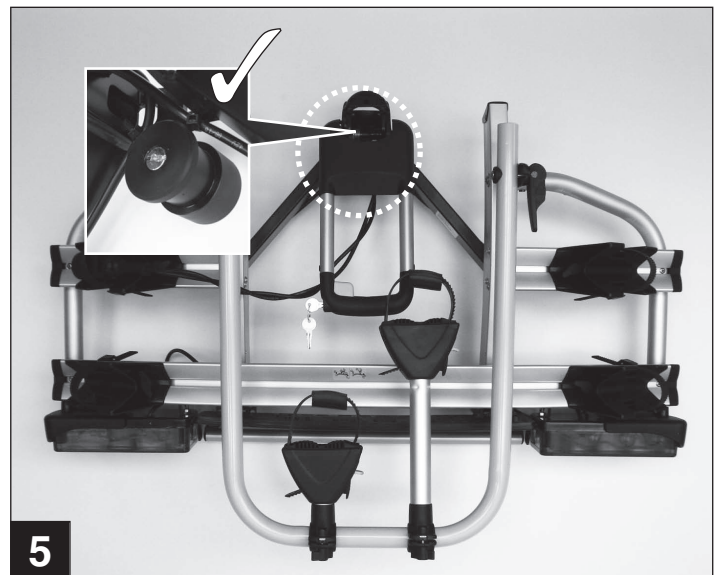

Atera STRADA

Atera
MADE IN GERMANY

Atera GmbH
Im Herrach 1
D-88299 Leutkirch
Telefon 0 75 61 - 9 83 44-0
Telefax 0 75 61 - 9 83 44-76
E-Mail: info@atera.de

© ATERA GmbH

Stand (Abbildungen): 21/07/2010 Revision 00)

Stand (Hinweistext) : 21/07/2010 Revision 00)