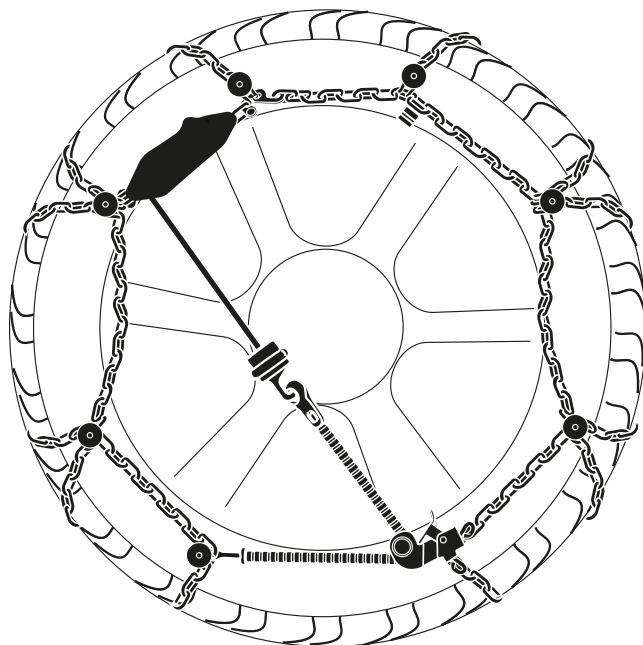

Instructions

---

20 19 800 911