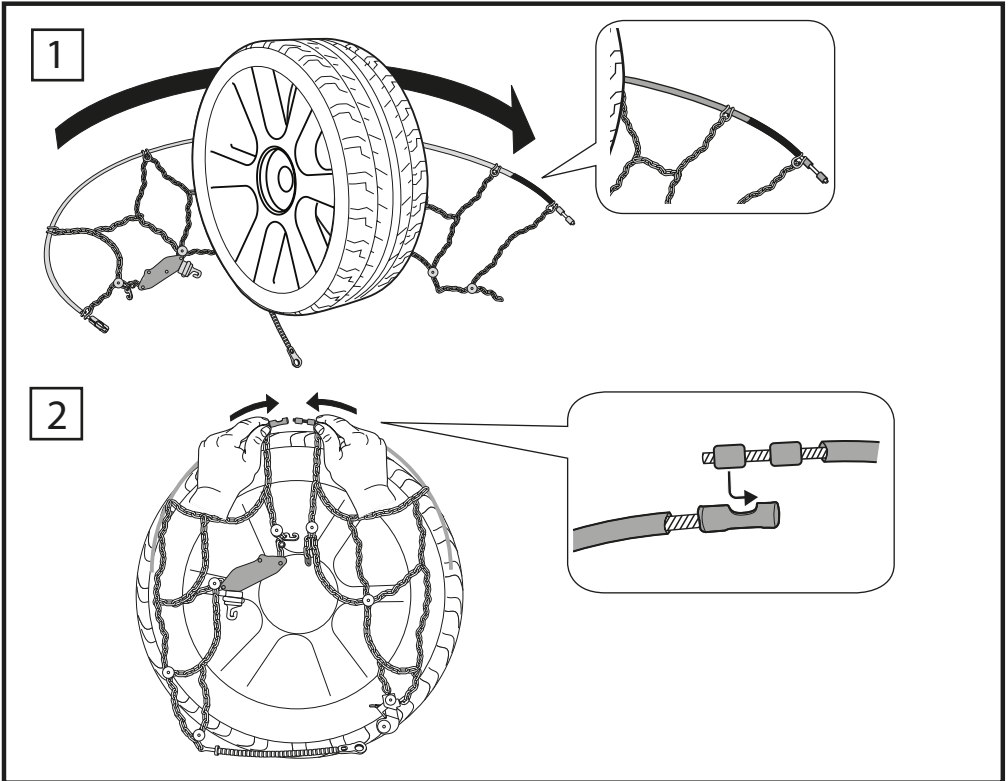

# FITTING

3

4

5

**GB**

Each snow chain can fit several tyre sizes. It may happen that an adjustment of the snow chain dimension might be required in order to perfectly fit the tyre. This adjustment can be done using the adjusting links on the upper side chain.

**IT**

Ogni catena copre diverse misure di pneumatico. Per questo motivo, in alcuni casi, potrebbe essere necessaria la regolazione della dimensione della catena per calzare perfettamente il pneumatico. La regolazione può essere effettuata utilizzando le maglie di regolazione presenti sulla parte superiore della catena laterale.

**DE**

Jede Kette kann auf mehrere Reifengröße passen. Es kann sein, dass eine Anpassung der Kettengröße erforderlich ist, um auf den Reifen perfekt zu passen. Das kann beim Verwenden der Regulierungsglieder auf der oberen Seitenketten gemacht werden.

**FR**

Chaque chaîne à neige peut se monter sur plusieurs tailles de pneus. Un ajustement de la dimension chaînes à neige peut être nécessaires afin de s'adapter parfaitement à la roue. Ce réglage peut être effectué en utilisant les maillons de régulation positionné sur la partie supérieur de la chaîne latérale.