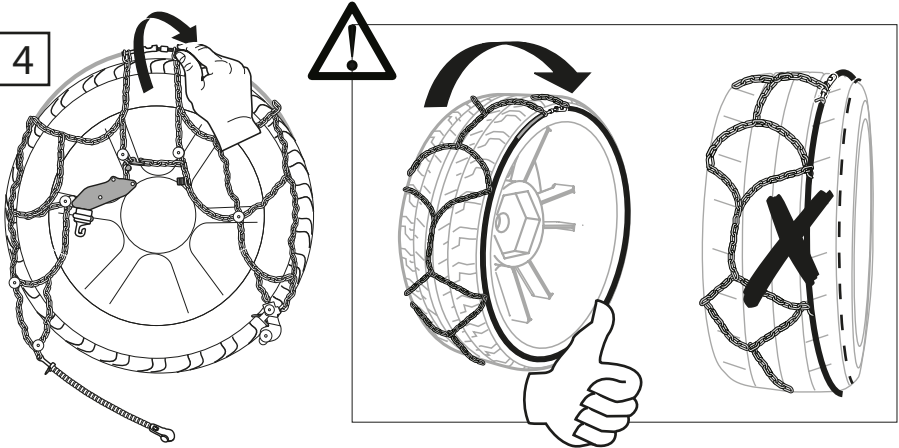

# FITTING

3

4

5

**GB**

Each snow chain can fit several tyre sizes. It may happen that an adjustment of the snow chain dimension might be required in order to perfectly fit the tyre. This adjustment can be done using the adjusting links on the upper side chain.

**IT**

Ogni catena copre diverse misure di pneumatico. Per questo motivo, in alcuni casi, potrebbe essere necessaria la regolazione della dimensione della catena per calzare perfettamente il pneumatico. La regolazione può essere effettuata utilizzando le maglie di regolazione presenti sulla parte superiore della catena laterale.

**DE**

Jede Kette kann auf mehrere Reifengröße passen. Es kann sein, dass eine Anpassung der Kettengröße erforderlich ist, um auf den Reifen perfekt zu passen. Das kann beim Verwenden der Regulierungsglieder auf der oberen Seitenketten gemacht werden.

**FR**

Chaque chaîne à neige peut se monter sur plusieurs tailles de pneus. Un ajustement de la dimension chaînes à neige peut être nécessaires afin de s'adapter parfaitement à la roue. Ce réglage peut être effectué en utilisant les maillons de régulation positionné sur la partie supérieur de la chaîne latérale.