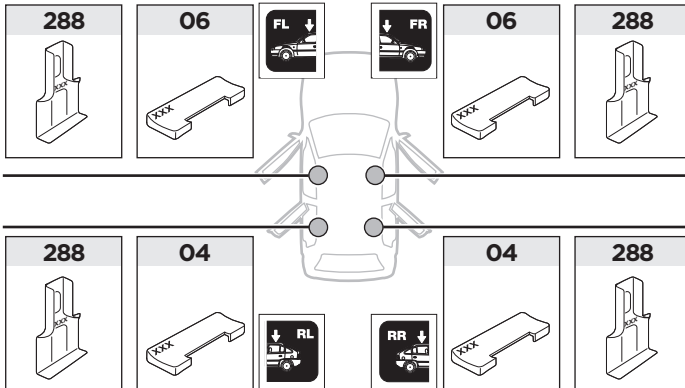

# 3

	W (mm)	Z (mm)	Y (mm)	W (inch)	Z (inch)	Y (inch)
<b>TOYOTA Echo</b> , 3-dr Hatchback, 99-03, 04-05	<b>230</b>	<b>700</b>	<b>310</b>	<b>9</b>	<b>27 1/2</b>	<b>12 1/4</b>
<b>TOYOTA Vitz</b> , 3-dr Hatchback, 99-03, 04-05	<b>230</b>	<b>700</b>	<b>310</b>	<b>9</b>	<b>27 1/2</b>	<b>12 1/4</b>
<b>TOYOTA Yaris</b> , 3-dr Hatchback, 99-03, 04-05	<b>230</b>	<b>700</b>	<b>310</b>	<b>9</b>	<b>27 1/2</b>	<b>12 1/4</b>