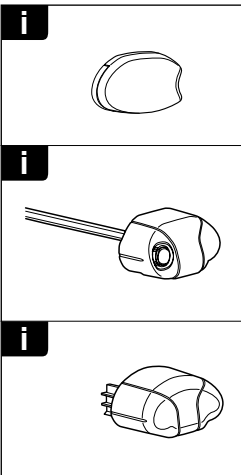

한국어 번갈아 가며 조이십시오.

日本語 交互に締め付けてください。

ไทย ชันโนแบบสลับ

6

480R/754

480

THULE
SWEDEN
**ONE
KEY
SYSTEM**

- 544 (x4)
- 596 (x6)
- 588 (x8)
- NA 510 (x10)
- EUR 452 (x12)
- ASIA