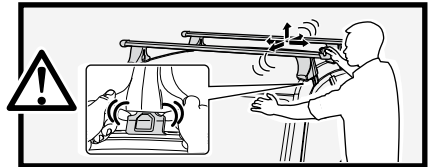

한국어 번갈아 가며 조이십시오.

日本語 交互に締め付けてください。

ไทย ชันโนแบบสลับ

6

480R/754

480

THULE
SWEDEN
**ONE
KEY
SYSTEM**

- 544 (x4)
- 596 (x6)
- 588 (x8)
- NA 510 (x10)
- EUR 452 (x12)
- ASIA