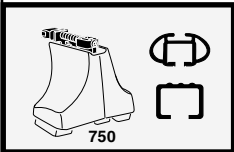

한국어 번갈아 가며 조이십시오.

日本語 交互に締め付けてください。

ไทย ชันโนแบบสลับ

6

480R/754

480

THULE
SWEDEN
**ONE
KEY
SYSTEM**

- 544 (x4)
- 596 (x6)
- 588 (x8)
- NA 510 (x10)
- EUR 452 (x12)
- ASIA