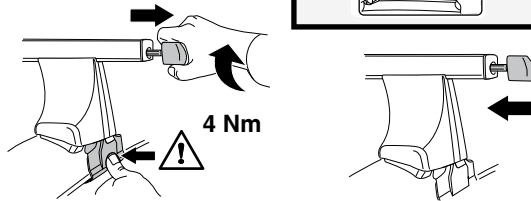

한국어 번갈아 가며 조이십시오.

日本語 交互に締め付けてください。

ไทย ชันโนแบบสลับ

6

480R/754

480

THULE
SWEDEN
**ONE
KEY
SYSTEM**

- 544 (x4)
- 596 (x6)
- 588 (x8)
- NA 510 (x10)
- EUR 452 (x12)
- ASIA