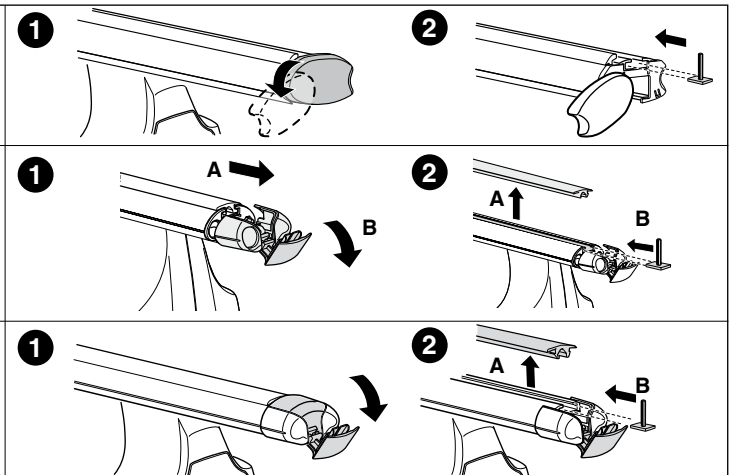

한국어 번갈아 가며 조이십시오.

日本語 交互に締め付けてください。

ไทย ชันโนแบบสลับ

6

480R/754

480

THULE
SWEDEN
**ONE
KEY
SYSTEM**

- 544 (x4)
- 596 (x6)
- 588 (x8)
- NA 510 (x10)
- EUR 452 (x12)
- ASIA