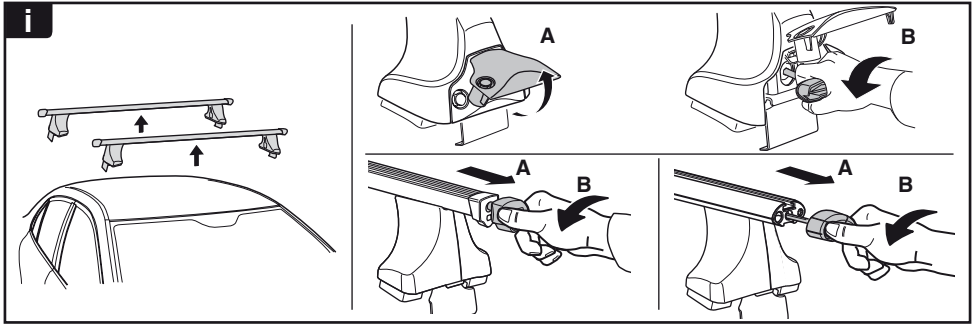

THULE
SWEDEN
**ONE
KEY
SYSTEM**

- 544 (x4)
- 596 (x6)
- 588 (x8)
- NA 510 (x10)
- EUR 452 (x12)
- ASIA

WW ▶ Thule Sweden AB, Box 69, 330 33 Hillerstorp, SWEDEN
NA ▶ Thule Inc., 42 Silvermine Road, Seymour, Connecticut 06483, USA

info@thule.com
customer.service@thule.com

www.thule.com