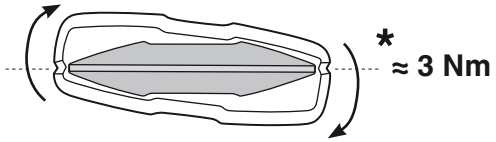

- 中文 交替拧紧
- 한국어 번갈아 가며 조이십시오.
- 日本語 交互に締め付けてください。
- ไทย ชั้้นในแบบสลับ

6

480R/754

480

3 Nm *

*

* ≈ 3 Nm

750