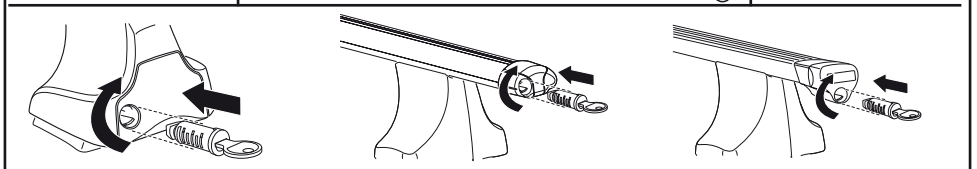

1

2

THULE
SWEDEN
**ONE
KEY
SYSTEM**

- 544 (x4)
- 596 (x6)
- 588 (x8)
- NA 510 (x10)
- EUR 452 (x12)
- ASIA

WW ▶ Thule Sweden AB, Box 69, 330 33 Hillerstorp, SWEDEN
NA ▶ Thule Inc., 42 Silvermine Road, Seymour, Connecticut 06483, USA