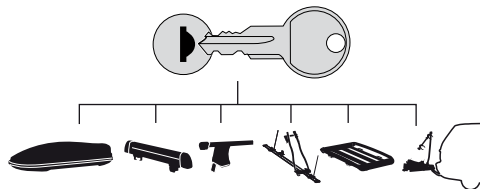

THULE
SWEDEN
**ONE
KEY
SYSTEM**

- 544 (x4)
- 596 (x6)
- 588 (x8)
- NA 510 (x10)
- EUR 452 (x12)
- ASIA