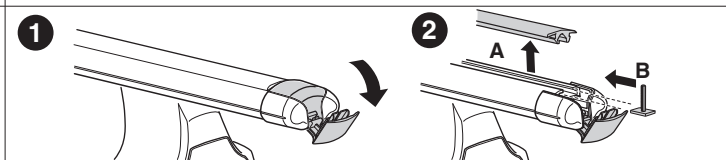

交互に締め付けてください。

ไทย

ขันในแบบสลับ

6

480R/754

480

**THULE**  
SWEDEN  
**ONE  
KEY  
SYSTEM**

- 544 (x4)
- 596 (x6)
- 588 (x8)
- NA 510 (x10)
- EUR 452 (x12)
- ASIA