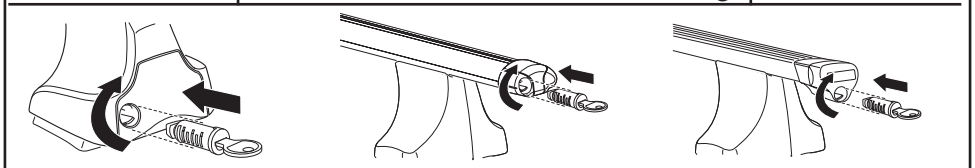

交互に締め付けてください。

ไทย

ขันในแบบสลับ

6

480R/754

480

**THULE**  
SWEDEN  
**ONE  
KEY  
SYSTEM**

- 544 (x4)
- 596 (x6)
- 588 (x8)
- NA 510 (x10)
- EUR 452 (x12)
- ASIA