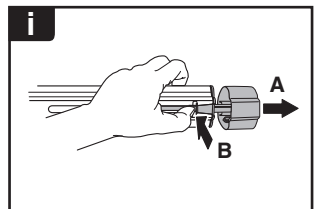

交互に締め付けてください。

ไทย

ขันในแบบสลับ

6

480R/754

480

**THULE**  
SWEDEN  
**ONE  
KEY  
SYSTEM**

- 544 (x4)
- 596 (x6)
- 588 (x8)
- NA 510 (x10)
- EUR 452 (x12)
- ASIA