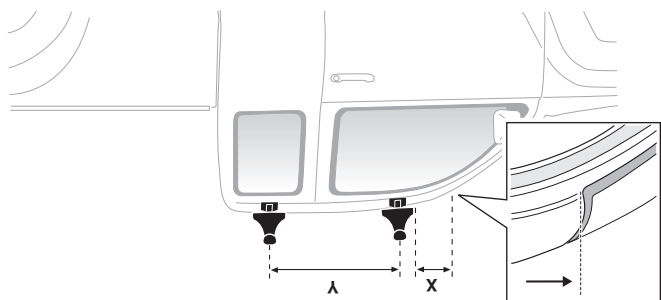

CZ Pokrétla bagazníka dokręcaj
SK dokręcaj naprzemiennie.
SLO Privačajte izmenično.
HR Aftwisselend aan de linker- en de
HU Alternare il serraggio delle viti
GR Aprietar alternativamente
TR Donuşumlu sıkın
Zpřevyete evyadč
中文 交替拧紧
한국어 편갈아 가며 조이십시오.
日本語 交互に締め付けてください。
ᠮᠤᠮᠤ ᠮᠤᠮᠤᠮᠤᠮᠤᠮᠤ

TOYOTA Hilux, 2-dr Single Cab, 05-15

TOYOTA Hilux, 2-dr X-tra Cab, 05-15
TOYOTA Vigo, 2-dr X-tra Cab, 04-15