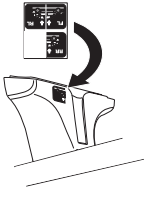

CZ Pokrétla bagazníka dokręcaj  
SK dokręcaj naprzemiennie.  
SLO Privačajte izmenično.  
HR Aftwisselend aan de linker- en de  
HU Alternare il serraggio delle viti  
GR Aprietar alternativamente  
TR Donuşumlu sıkın  
Zpřevyete evyadč  
中文 交替拧紧  
한국어 편갈아 가며 조이십시오.  
日本語 交互に締め付けてください。  
ᠮᠤᠮᠤ ᠮᠤᠮᠤᠮᠤᠮᠤᠮᠤ

TOYOTA Hilux, 2-dr Single Cab, 05-15

TOYOTA Hilux, 2-dr X-tra Cab, 05-15  
TOYOTA Vigo, 2-dr X-tra Cab, 04-15

TOYOTA Hilux, 2-dr Single Cab, 05-15	270 mm	700 mm	10 5/8"	27 1/2"
TOYOTA Hilux, 2-dr X-tra Cab, 05-15	270 mm	700 mm	10 5/8"	27 1/2"
TOYOTA Vigo, 2-dr Single Cab, 04-15	270 mm	-	10 5/8"	-
TOYOTA Vigo, 2-dr X-tra Cab, 04-15	270 mm	700 mm	10 5/8"	27 1/2"