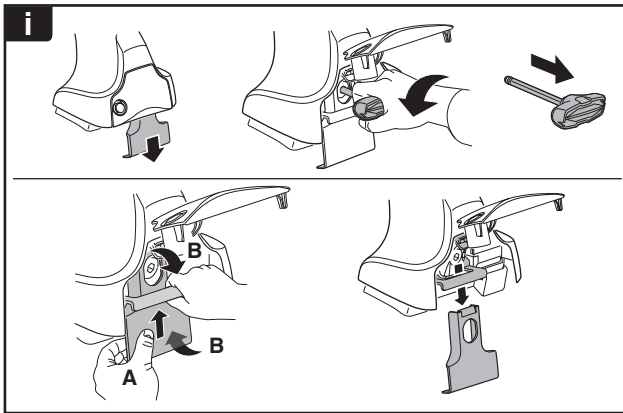

交互に締め付けてください。

ไทย

ขันในแบบสลับ

6

480R/754

480

**THULE**  
SWEDEN  
**ONE  
KEY  
SYSTEM**

- 544 (x4)
- 596 (x6)
- 588 (x8)
- NA 510 (x10)
- EUR 452 (x12)
- ASIA