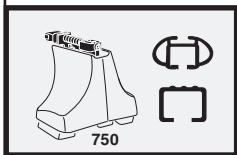

交互に締め付けてください。

ไทย

ขันในแบบสลับ

6

480R/754

480

**THULE**  
SWEDEN  
**ONE  
KEY  
SYSTEM**

- 544 (x4)
- 596 (x6)
- 588 (x8)
- NA 510 (x10)
- EUR 452 (x12)
- ASIA