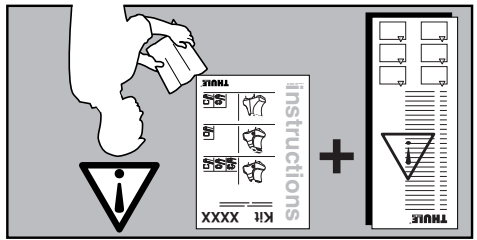

TOYOTA Hilux, 2-dr X-tra Cab, 05-15  
TOYOTA Vigo, 2-dr X-tra Cab, 04-15

TOYOTA Hilux, 2-dr Single Cab, 05-15  
TOYOTA Vigo, 2-dr Single Cab, 04-15

2

1

**Kit**

TOYOTA Hilux, 2-dr Single Cab, 04-15  
 +  $\begin{matrix} \text{xx kg} \\ \text{xx lbs} \end{matrix}$  +  $\begin{matrix} \text{xx kg} \\ \text{xx lbs} \end{matrix}$  = **Max. 50kg/110 lbs**