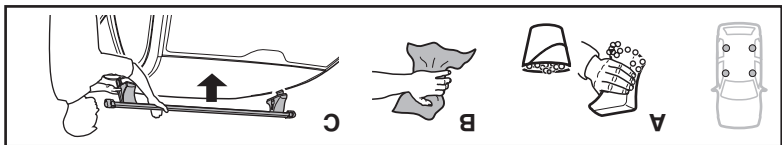

TOYOTA Hilux, 2-dr Single Cab, 05-15	270 mm	700 mm	10 5/8"	27 1/2"
TOYOTA Hilux, 2-dr X-tra Cab, 05-15	270 mm	700 mm	10 5/8"	27 1/2"
TOYOTA Vigo, 2-dr Single Cab, 04-15	270 mm	-	10 5/8"	-
TOYOTA Vigo, 2-dr X-tra Cab, 04-15	270 mm	700 mm	10 5/8"	27 1/2"