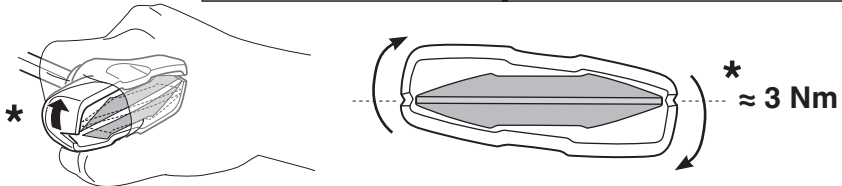

交互に締め付けてください。

ไทย

ขันในแบบสลับ

6

480R/754

480

**THULE**  
SWEDEN  
**ONE  
KEY  
SYSTEM**

- 544 (x4)
- 596 (x6)
- 588 (x8)
- NA 510 (x10)
- EUR 452 (x12)
- ASIA