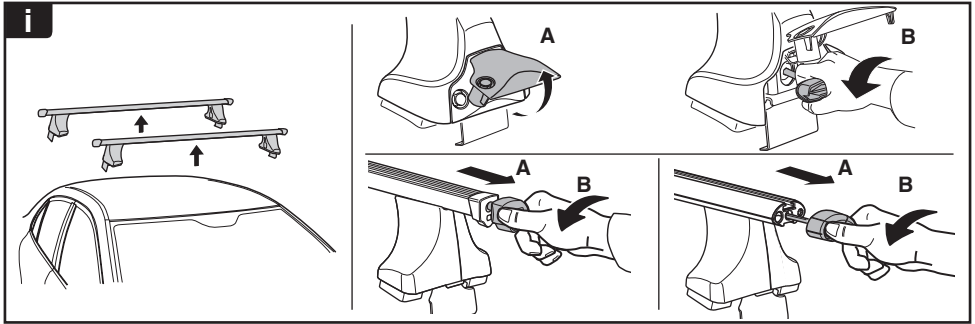

交互に締め付けてください。

ไทย

ขันในแบบสลับ

6

480R/754

480

**THULE**  
SWEDEN  
**ONE  
KEY  
SYSTEM**

- 544 (x4)
- 596 (x6)
- 588 (x8)
- NA 510 (x10)
- EUR 452 (x12)
- ASIA