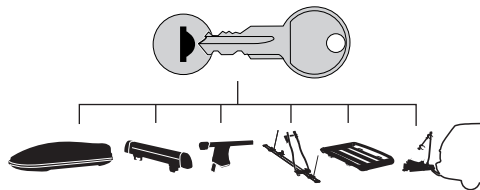

交互に締め付けてください。

ไทย

ขันในแบบสลับ

6

480R/754

480

**THULE**  
SWEDEN  
**ONE  
KEY  
SYSTEM**

- 544 (x4)
- 596 (x6)
- 588 (x8)
- NA 510 (x10)
- EUR 452 (x12)
- ASIA