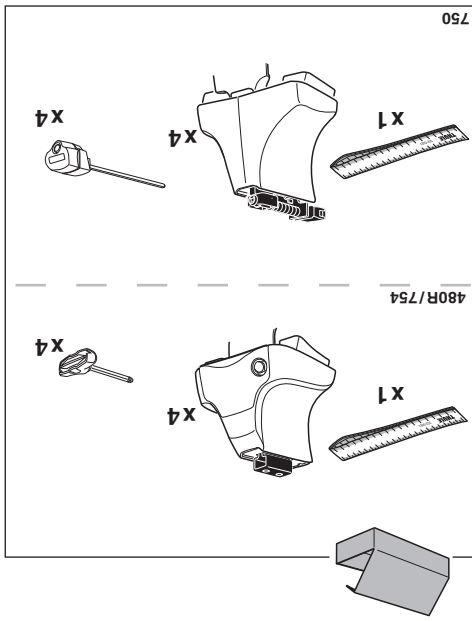

TOYOTA Hilux, 2-dr X-tra Cab, 05-15  
TOYOTA Vigo, 2-dr X-tra Cab, 04-15

TOYOTA Hilux, 2-dr Single Cab, 05-15  
TOYOTA Vigo, 2-dr Single Cab, 04-15

2

1

**Kit**

TOYOTA Hilux, 2-dr Single Cab, 04-15  
 +  $\begin{matrix} \text{xx kg} \\ \text{xx lbs} \end{matrix}$  +  $\begin{matrix} \text{xx kg} \\ \text{xx lbs} \end{matrix}$  = **Max. 50kg/110 lbs**

TOYOTA Hilux, 2-dr Xtra Cab, 05-15  
 +  $\begin{matrix} \text{xx kg} \\ \text{xx lbs} \end{matrix}$  +  $\begin{matrix} \text{xx kg} \\ \text{xx lbs} \end{matrix}$  = **Max. 25kg/55 lbs**