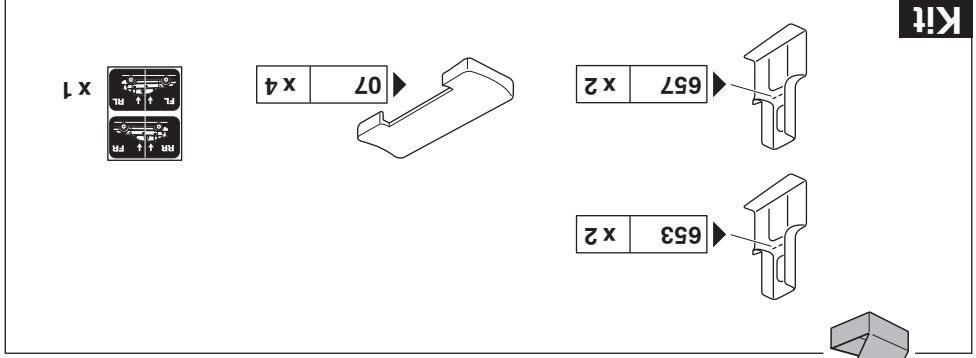

TOYOTA Hilux, 2-dr X-tra Cab, 05-15  
TOYOTA Vigo, 2-dr X-tra Cab, 04-15

TOYOTA Hilux, 2-dr Single Cab, 05-15  
TOYOTA Vigo, 2-dr Single Cab, 04-15

2

1

**Kit**

TOYOTA Hilux, 2-dr Single Cab, 04-15  
 +  $\begin{matrix} \text{xx kg} \\ \text{xx lbs} \end{matrix}$  +  $\begin{matrix} \text{xx kg} \\ \text{xx lbs} \end{matrix}$  = **Max. 50kg/110 lbs**

TOYOTA Hilux, 2-dr Xtra Cab, 05-15  
 +  $\begin{matrix} \text{xx kg} \\ \text{xx lbs} \end{matrix}$  +  $\begin{matrix} \text{xx kg} \\ \text{xx lbs} \end{matrix}$  = **Max. 25kg/55 lbs**