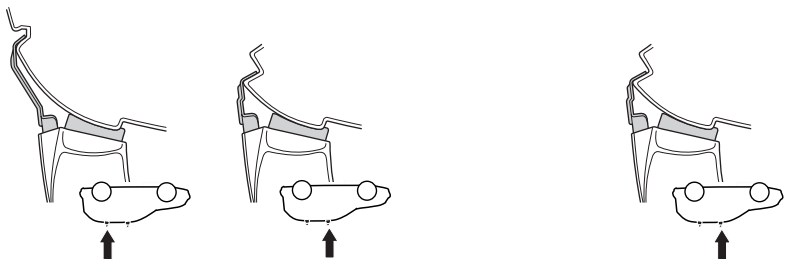

CZ Pokrétla bagazníka dokręcaj
SK dokręcaj naprzemiennie.
SLO Privačajte izmenično.
HR Aftwisselend aan de linker- en de
HU Alternare il serraggio delle viti
GR Aprietar alternativamente
TR Donuşumlu sıkın
Zpřevyete evyadč
中文 交替拧紧
한국어 편갈아 가며 조이십시오.
日本語 交互に締め付けてください。
ᠮᠤᠮᠤ ᠮᠤᠮᠤᠮᠤᠮᠤᠮᠤ

TOYOTA Hilux, 2-dr Single Cab, 05-15

TOYOTA Hilux, 2-dr X-tra Cab, 05-15
TOYOTA Vigo, 2-dr X-tra Cab, 04-15