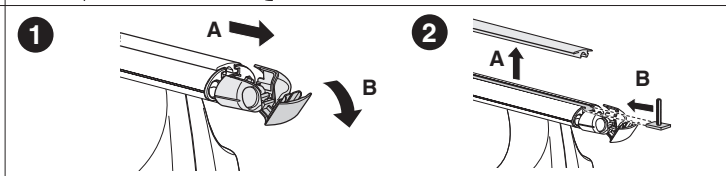

交互に締め付けてください。

ไทย

ขันในแบบสลับ

6

480R/754

480

**THULE**  
SWEDEN  
**ONE  
KEY  
SYSTEM**

- 544 (x4)
- 596 (x6)
- 588 (x8)
- NA 510 (x10)
- EUR 452 (x12)
- ASIA