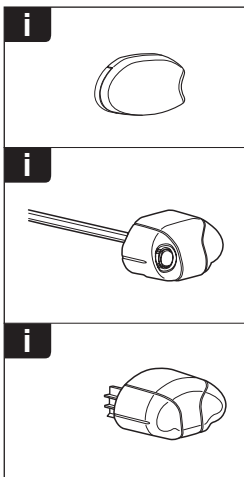

交互に締め付けてください。

ไทย

ขันในแบบสลับ

6

480R/754

480

**THULE**  
SWEDEN  
**ONE  
KEY  
SYSTEM**

- 544 (x4)
- 596 (x6)
- 588 (x8)
- NA 510 (x10)
- EUR 452 (x12)
- ASIA