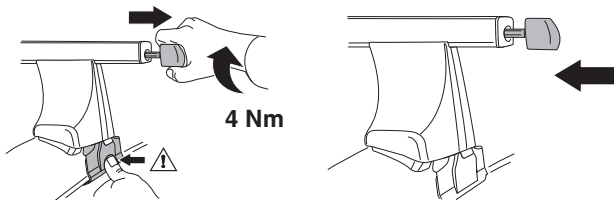

交互に締め付けてください。

ไทย

ขันในแบบสลับ

6

480R/754

480

**THULE**  
SWEDEN  
**ONE  
KEY  
SYSTEM**

- 544 (x4)
- 596 (x6)
- 588 (x8)
- NA 510 (x10)
- EUR 452 (x12)
- ASIA