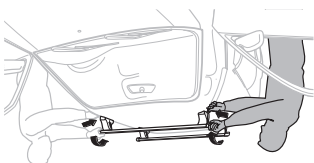

CZ Pokrétla bagazníka dokręcaj
SK dokręcaj naprzemiennie.
SLO Privačajte izmenično.
HR Aftwisselend aan de linker- en de
HU Alternare il serraggio delle viti
GR Aprietar alternativamente
TR Donuşumlu sıkın
Zpřevyete evyadč
中文 交替拧紧
한국어 편갈아 가며 조이십시오.
日本語 交互に締め付けてください。
ᠮᠤᠮᠤ ᠮᠤᠮᠤᠮᠤᠮᠤᠮᠤ

TOYOTA Hilux, 2-dr Single Cab, 05-15	270 mm	700 mm	10 5/8"	27 1/2"
TOYOTA Hilux, 2-dr X-tra Cab, 05-15	270 mm	700 mm	10 5/8"	27 1/2"
TOYOTA Vigo, 2-dr Single Cab, 04-15	270 mm	-	10 5/8"	-
TOYOTA Vigo, 2-dr X-tra Cab, 04-15	270 mm	700 mm	10 5/8"	27 1/2"