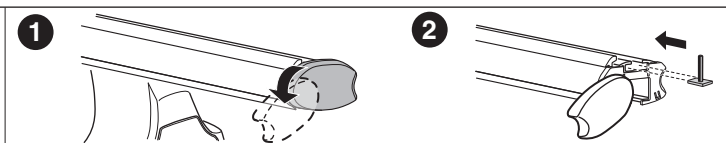

交互に締め付けてください。

ไทย

ขันในแบบสลับ

6

480R/754

480

**THULE**  
SWEDEN  
**ONE  
KEY  
SYSTEM**

- 544 (x4)
- 596 (x6)
- 588 (x8)
- NA 510 (x10)
- EUR 452 (x12)
- ASIA