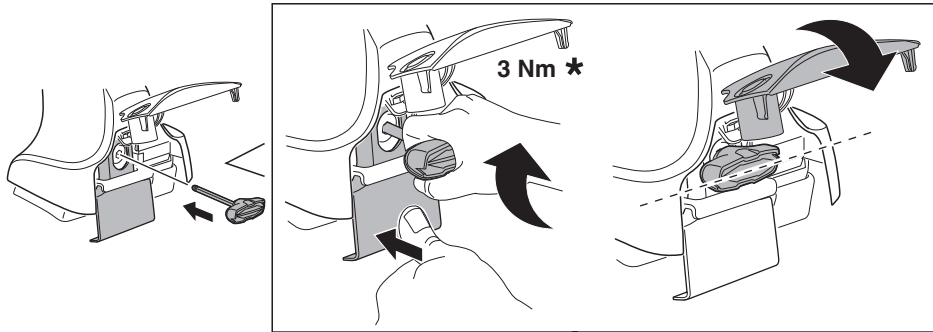

交互に締め付けてください。

ไทย

ขันในแบบสลับ

6

480R/754

480

**THULE**  
SWEDEN  
**ONE  
KEY  
SYSTEM**

- 544 (x4)
- 596 (x6)
- 588 (x8)
- NA 510 (x10)
- EUR 452 (x12)
- ASIA