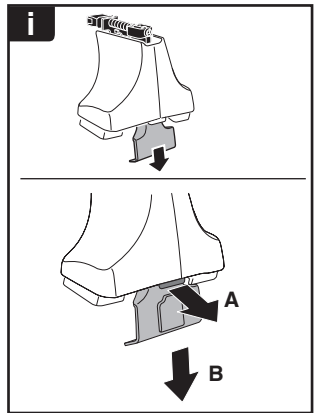

交互に締め付けてください。

ไทย

ขันในแบบสลับ

6

480R/754

480

**THULE**  
SWEDEN  
**ONE  
KEY  
SYSTEM**

- 544 (x4)
- 596 (x6)
- 588 (x8)
- NA 510 (x10)
- EUR 452 (x12)
- ASIA