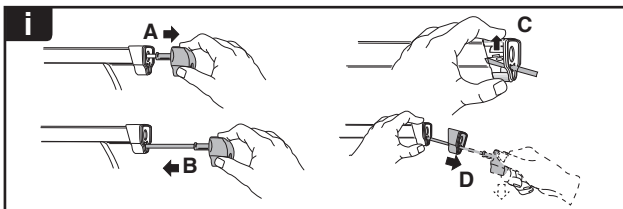

交互に締め付けてください。

ไทย

ขันในแบบสลับ

6

480R/754

480

**THULE**  
SWEDEN  
**ONE  
KEY  
SYSTEM**

- 544 (x4)
- 596 (x6)
- 588 (x8)
- NA 510 (x10)
- EUR 452 (x12)
- ASIA