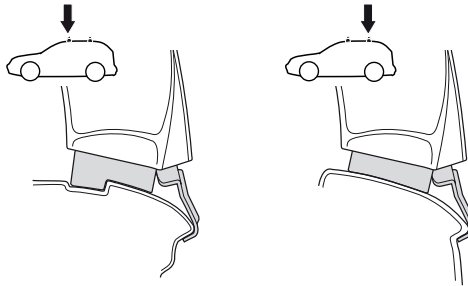

**1**

**2**

TOYOTA Aygo, 5-dr Hatchback, 05-

X inch	X mm
36 <sup>7</sup> / <sub>8</sub> "	936 mm

**1**

**2**

TOYOTA Aygo, 5-dr Hatchback, 05-

Y inch	Y mm
35 <sup>1</sup> / <sub>4</sub> "	896 mm

4

TOYOTA Aygo, 5-dr Hatchback, 05-

5

	X mm	Y mm	X inch	Y inch
TOYOTA Aygo, 5-dr Hatchback, 05–	200 mm	700 mm	7 7/8"	27 1/2"

**GB/US** Tighten alternately

**D** Die Schrauben abwechselnd anziehen

**F** Serrer alternativement chaque côté

**NL** Afwisselend aan de linker- en de rechterkant aandraaien

**I** Alternare il serraggio delle viti

**E** Apertar alternativamente

**PT** Aperte alternadamente

**S** Dra åt växelvis

**FIN** Kierrä vuorotellen