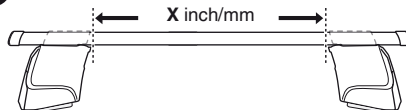

TOYOTA Aygo, 5-dr Hatchback, 05-

X
28,5

**1**

**2**

TOYOTA Aygo, 5-dr Hatchback, 05-

Y
24,5

480R

480

**1**

**2**

TOYOTA Aygo, 5-dr Hatchback, 05-

X inch	X mm
36 <sup>7</sup> / <sub>8</sub> "	936 mm

**1**

**2**

TOYOTA Aygo, 5-dr Hatchback, 05-

Y inch	Y mm
35 <sup>1</sup> / <sub>4</sub> "	896 mm

4

TOYOTA Aygo, 5-dr Hatchback, 05-

5

	X mm	Y mm	X inch	Y inch
TOYOTA Aygo, 5-dr Hatchback, 05–	200 mm	700 mm	7 7/8"	27 1/2"

**GB/US** Tighten alternately

**D** Die Schrauben abwechselnd anziehen

**F** Serrer alternativement chaque côté