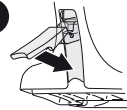

TOYOTA Aygo, 5-dr Hatchback, 05-

X
28,5

**1**

**2**

TOYOTA Aygo, 5-dr Hatchback, 05-

Y
24,5

480R

480

**1**

**2**

TOYOTA Aygo, 5-dr Hatchback, 05-

X inch	X mm
36 <sup>7</sup> / <sub>8</sub> "	936 mm

**1**

**2**

TOYOTA Aygo, 5-dr Hatchback, 05-

Y inch	Y mm
35 <sup>1</sup> / <sub>4</sub> "	896 mm

4

TOYOTA Aygo, 5-dr Hatchback, 05-

5

	X mm	Y mm	X inch	Y inch
TOYOTA Aygo, 5-dr Hatchback, 05–	200 mm	700 mm	7 7/8"	27 1/2"

**GB/US** Tighten alternately

**D** Die Schrauben abwechselnd anziehen

**F** Serrer alternativement chaque côté