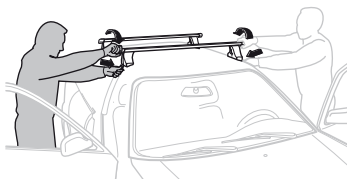

4

TOYOTA Aygo, 5-dr Hatchback, 05-

5

	X mm	Y mm	X inch	Y inch
TOYOTA Aygo, 5-dr Hatchback, 05–	200 mm	700 mm	7 7/8"	27 1/2"

**GB/US** Tighten alternately

**D** Die Schrauben abwechselnd anziehen

**F** Serrer alternativement chaque côté