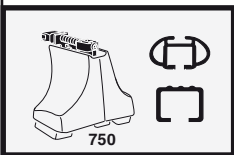

**日本語** 交互に締め付けてください。

**ไทย** ชันโนแบบสลับ

6

480R/754

480

**THULE**  
SWEDEN  
**ONE  
KEY  
SYSTEM**

		(x4)
		(x6)
		(x8)
NA		(x10)
EUR		(x12)
ASIA		(x12)

WW ▶ Thule Sweden AB, Box 69, 330 33 Hillerstorp, SWEDEN  
NA ▶ Thule Inc., 42 Silvermine Road, Seymour, Connecticut 06483, USA