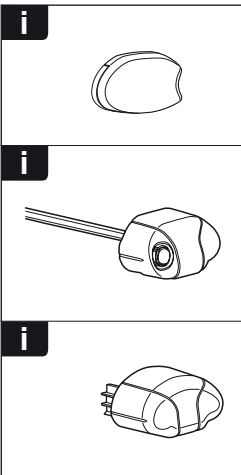

**日本語** 交互に締め付けてください。

**ไทย** ชันโนแบบสลับ

6

480R/754

480

**THULE**  
SWEDEN  
**ONE  
KEY  
SYSTEM**

		(x4)
		(x6)
		(x8)
NA		(x10)
EUR		(x12)
ASIA		(x12)

WW ▶ Thule Sweden AB, Box 69, 330 33 Hillerstorp, SWEDEN  
NA ▶ Thule Inc., 42 Silvermine Road, Seymour, Connecticut 06483, USA