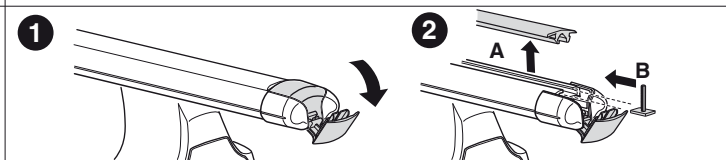

**日本語** 交互に締め付けてください。

**ไทย** ชันโนแบบสลับ

6

480R/754

480

**THULE**  
SWEDEN  
**ONE  
KEY  
SYSTEM**

		(x4)
		(x6)
		(x8)
NA		(x10)
EUR		(x12)
ASIA		(x12)

WW ▶ Thule Sweden AB, Box 69, 330 33 Hillerstorp, SWEDEN  
NA ▶ Thule Inc., 42 Silvermine Road, Seymour, Connecticut 06483, USA