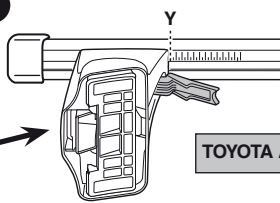

TOYOTA Aygo, 5-dr Hatchback, 05-

X
28,5

**1**

**2**

TOYOTA Aygo, 5-dr Hatchback, 05-

Y
24,5

480R

480

**1**

**2**

TOYOTA Aygo, 5-dr Hatchback, 05-

X inch	X mm
36 <sup>7</sup> / <sub>8</sub> "	936 mm

**1**

**2**

TOYOTA Aygo, 5-dr Hatchback, 05-

Y inch	Y mm
35 <sup>1</sup> / <sub>4</sub> "	896 mm

4

TOYOTA Aygo, 5-dr Hatchback, 05-

5

	X mm	Y mm	X inch	Y inch
TOYOTA Aygo, 5-dr Hatchback, 05–	200 mm	700 mm	7 7/8"	27 1/2"

**GB/US** Tighten alternately

**D** Die Schrauben abwechselnd anziehen

**F** Serrer alternativement chaque côté