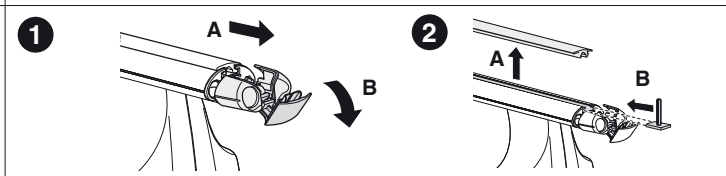

**日本語** 交互に締め付けてください。

**ไทย** ชันโนแบบสลับ

6

480R/754

480

**THULE**  
SWEDEN  
**ONE  
KEY  
SYSTEM**

		(x4)
		(x6)
		(x8)
NA		(x10)
EUR		(x12)
ASIA		(x12)

WW ▶ Thule Sweden AB, Box 69, 330 33 Hillerstorp, SWEDEN  
NA ▶ Thule Inc., 42 Silvermine Road, Seymour, Connecticut 06483, USA