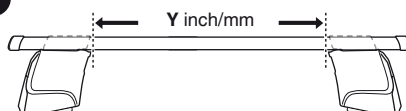

**1**

**2**

TOYOTA Aygo, 5-dr Hatchback, 05-

X inch	X mm
36 <sup>7</sup> / <sub>8</sub> "	936 mm

**1**

**2**

TOYOTA Aygo, 5-dr Hatchback, 05-

Y inch	Y mm
35 <sup>1</sup> / <sub>4</sub> "	896 mm

4

TOYOTA Aygo, 5-dr Hatchback, 05-

5

	X mm	Y mm	X inch	Y inch
TOYOTA Aygo, 5-dr Hatchback, 05–	200 mm	700 mm	7 7/8"	27 1/2"

**GB/US** Tighten alternately

**D** Die Schrauben abwechselnd anziehen

**F** Serrer alternativement chaque côté