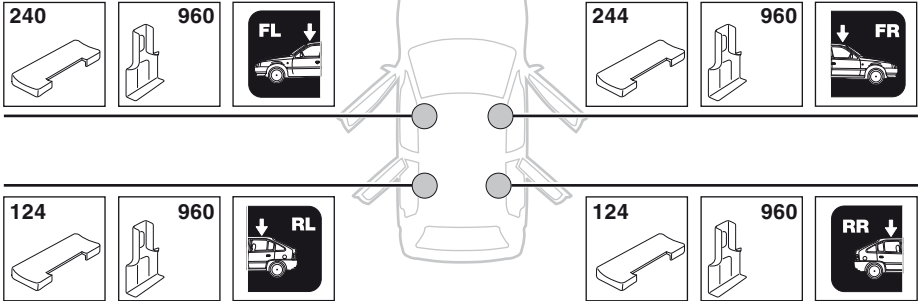

**1**

**2**

TOYOTA Aygo, 5-dr Hatchback, 05-

X inch	X mm
36 <sup>7</sup> / <sub>8</sub> "	936 mm

**1**

**2**

TOYOTA Aygo, 5-dr Hatchback, 05-

Y inch	Y mm
35 <sup>1</sup> / <sub>4</sub> "	896 mm

4

TOYOTA Aygo, 5-dr Hatchback, 05-

5

	X mm	Y mm	X inch	Y inch
TOYOTA Aygo, 5-dr Hatchback, 05–	200 mm	700 mm	7 7/8"	27 1/2"

**GB/US** Tighten alternately

**D** Die Schrauben abwechselnd anziehen

**F** Serrer alternativement chaque côté