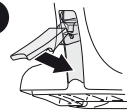

**1**

**2**

TOYOTA Aygo, 5-dr Hatchback, 05-

X inch	X mm
36 <sup>7</sup> / <sub>8</sub> "	936 mm

**1**

**2**

TOYOTA Aygo, 5-dr Hatchback, 05-

Y inch	Y mm
35 <sup>1</sup> / <sub>4</sub> "	896 mm

4

TOYOTA Aygo, 5-dr Hatchback, 05-

5

	X mm	Y mm	X inch	Y inch
TOYOTA Aygo, 5-dr Hatchback, 05–	200 mm	700 mm	7 7/8"	27 1/2"

**GB/US** Tighten alternately

**D** Die Schrauben abwechselnd anziehen

**F** Serrer alternativement chaque côté