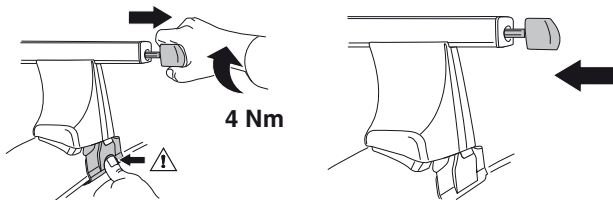

**日本語** 交互に締め付けてください。

**ไทย** ชันโนแบบสลับ

6

480R/754

480

**THULE**  
SWEDEN  
**ONE  
KEY  
SYSTEM**

		(x4)
		(x6)
		(x8)
NA		(x10)
EUR		(x12)
ASIA		(x12)

WW ▶ Thule Sweden AB, Box 69, 330 33 Hillerstorp, SWEDEN  
NA ▶ Thule Inc., 42 Silvermine Road, Seymour, Connecticut 06483, USA