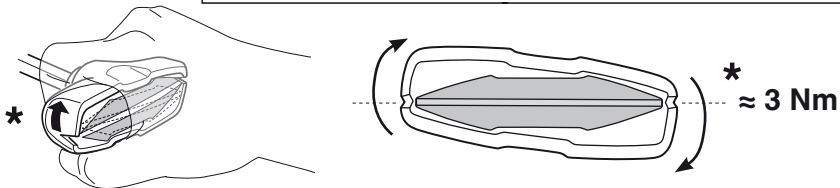

**日本語** 交互に締め付けてください。

**ไทย** ชันโนแบบสลับ

6

480R/754

480

**THULE**  
SWEDEN  
**ONE  
KEY  
SYSTEM**

		(x4)
		(x6)
		(x8)
NA		(x10)
EUR		(x12)
ASIA		(x12)

WW ▶ Thule Sweden AB, Box 69, 330 33 Hillerstorp, SWEDEN  
NA ▶ Thule Inc., 42 Silvermine Road, Seymour, Connecticut 06483, USA