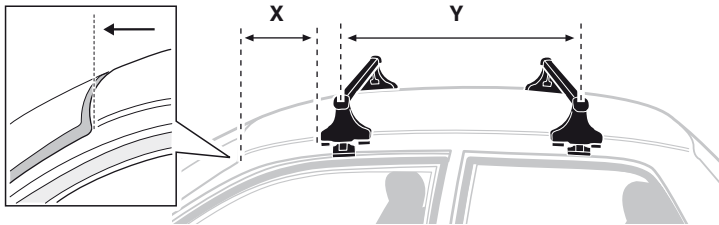

**1**

**2**

TOYOTA Aygo, 5-dr Hatchback, 05-

X inch	X mm
36 <sup>7</sup> / <sub>8</sub> "	936 mm

**1**

**2**

TOYOTA Aygo, 5-dr Hatchback, 05-

Y inch	Y mm
35 <sup>1</sup> / <sub>4</sub> "	896 mm

4

TOYOTA Aygo, 5-dr Hatchback, 05-

5

	X mm	Y mm	X inch	Y inch
TOYOTA Aygo, 5-dr Hatchback, 05–	200 mm	700 mm	7 7/8"	27 1/2"

**GB/US** Tighten alternately

**D** Die Schrauben abwechselnd anziehen

**F** Serrer alternativement chaque côté