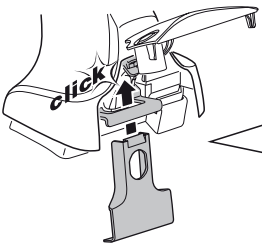

**1**

**2**

TOYOTA Aygo, 5-dr Hatchback, 05-

X inch	X mm
36 <sup>7</sup> / <sub>8</sub> "	936 mm

**1**

**2**

TOYOTA Aygo, 5-dr Hatchback, 05-

Y inch	Y mm
35 <sup>1</sup> / <sub>4</sub> "	896 mm

4

TOYOTA Aygo, 5-dr Hatchback, 05-

5

	X mm	Y mm	X inch	Y inch
TOYOTA Aygo, 5-dr Hatchback, 05–	200 mm	700 mm	7 7/8"	27 1/2"

**GB/US** Tighten alternately

**D** Die Schrauben abwechselnd anziehen

**F** Serrer alternativement chaque côté