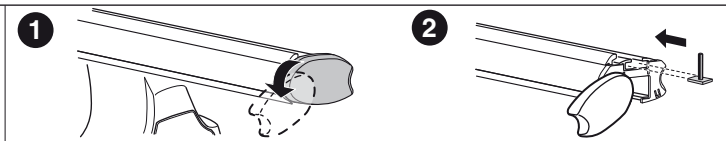

**日本語** 交互に締め付けてください。

**ไทย** ชันโนแบบสลับ

6

480R/754

480

**THULE**  
SWEDEN  
**ONE  
KEY  
SYSTEM**

		(x4)
		(x6)
		(x8)
NA		(x10)
EUR		(x12)
ASIA		(x12)

WW ▶ Thule Sweden AB, Box 69, 330 33 Hillerstorp, SWEDEN  
NA ▶ Thule Inc., 42 Silvermine Road, Seymour, Connecticut 06483, USA