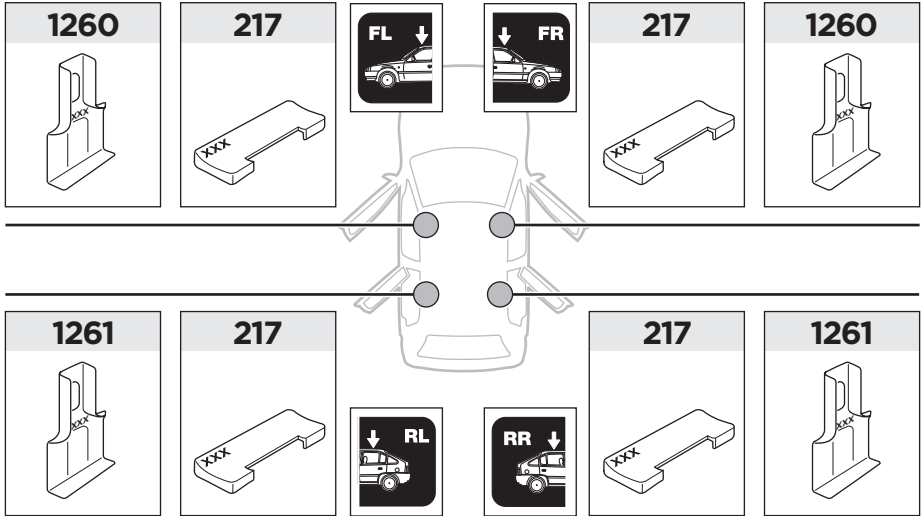

# > Instructions

**SSANGYONG Korando Sports**, 4-dr Double Cab, 12-  
**SSANGYONG Korando Sports**, 5-dr SUV, 12-

ISO 11154-E

141712

C.20130306  
519-1712-01

Bring your life  
thule.com

217 x4

1260 x2

1261 x2

x1

x1

1

|  | X (scale) | X (mm) | X (inch)                       |
|--|-----------|--------|--------------------------------|
| <b>SSANGYONG Korando Sports</b> , 4-dr Double Cab, 12- | 48,5      | 1136   | 44 <sup>3</sup> / <sub>4</sub> |
| <b>SSANGYONG Korando Sports</b> , 5-dr SUV, 12-        | 48,5      | 1136   | 44 <sup>3</sup> / <sub>4</sub> |

|  | Y (scale) | Y (mm) | Y (inch)                       |
|--|-----------|--------|--------------------------------|
| <b>SSANGYONG Korando Sports</b> , 4-dr Double Cab, 12- | 45        | 1101   | 43 <sup>3</sup> / <sub>8</sub> |
| <b>SSANGYONG Korando Sports</b> , 5-dr SUV, 12-        | 45        | 1101   | 43 <sup>3</sup> / <sub>8</sub> |

2

**SSANGYONG Korando Sports**, 4-dr Double Cab, 12-  
**SSANGYONG Korando Sports**, 5-dr SUV, 12-

3

|   | W (mm)     | Z (mm)     | W (inch)                            | Z (inch)                            |
|---|------------|------------|-------------------------------------|-------------------------------------|
| <b>SSANGYONG Korando Sports, 4-dr Double Cab, 12-</b> | <b>270</b> | <b>700</b> | <b>10 <sup>5</sup>/<sub>8</sub></b> | <b>27 <sup>1</sup>/<sub>2</sub></b> |
| <b>SSANGYONG Korando Sports, 5-dr SUV, 12-</b>        | <b>270</b> | <b>700</b> | <b>10 <sup>5</sup>/<sub>8</sub></b> | <b>27 <sup>1</sup>/<sub>2</sub></b> |