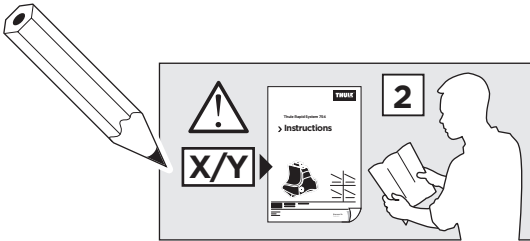

1261 x2

x1

x1

1

|  | X (scale) | X (mm) | X (inch)                       |
|--|-----------|--------|--------------------------------|
| <b>SSANGYONG Korando Sports</b> , 4-dr Double Cab, 12- | 48,5      | 1136   | 44 <sup>3</sup> / <sub>4</sub> |
| <b>SSANGYONG Korando Sports</b> , 5-dr SUV, 12-        | 48,5      | 1136   | 44 <sup>3</sup> / <sub>4</sub> |