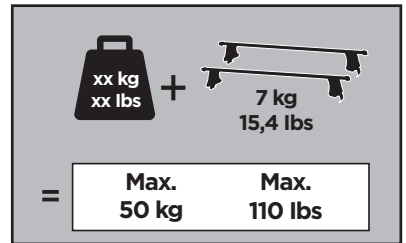

# > Instructions

**SSANGYONG Korando Sports**, 4-dr Double Cab, 12-  
**SSANGYONG Korando Sports**, 5-dr SUV, 12-

ISO 11154-E

141712

C.20130306  
519-1712-01

Bring your life  
thule.com

217 x4

1260 x2

1261 x2

x1

x1

1

|  | X (scale) | X (mm) | X (inch)                       |
|--|-----------|--------|--------------------------------|
| <b>SSANGYONG Korando Sports</b> , 4-dr Double Cab, 12- | 48,5      | 1136   | 44 <sup>3</sup> / <sub>4</sub> |
| <b>SSANGYONG Korando Sports</b> , 5-dr SUV, 12-        | 48,5      | 1136   | 44 <sup>3</sup> / <sub>4</sub> |