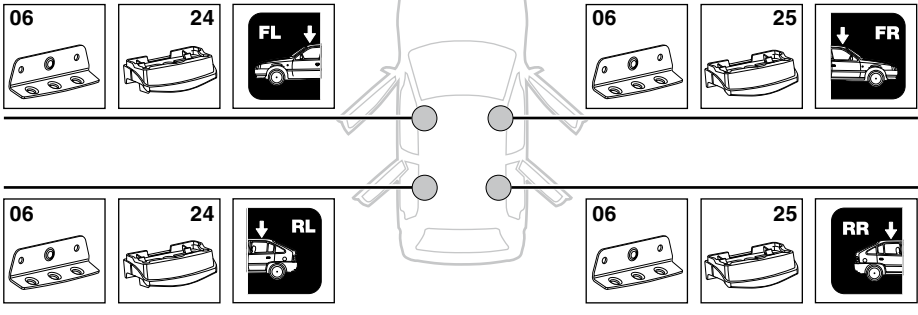

460

1

753/460R

460

2

<b>i</b>	<b>GB</b> Only a few turns	<b>EST</b> Ainult mõni pööre	<b>HR</b> Samo nekoliko okreta
	<b>D</b> Nur wenige Umdrehungen	<b>LAT</b> Tikai dažī apgriezieni	<b>HU</b> Csak néhány fordítás
	<b>F</b> Quelques tours uniquement	<b>LIT</b> Tik keli pasukimai	<b>GR</b> Μόνο μερικές στροφές
	<b>NL</b> Slechts enkele slagen	<b>PL</b> Wystarczy kilka obrotów	<b>TR</b> Yalnız birkaç kez çevirm
	<b>I</b> Solo qualche giro	<b>RU</b> Достаточно нескольких оборотов	<b>中文</b> 只有几个转向
	<b>E</b> Sólo algunas vueltas	<b>CZ</b> Pouze několik otáček	<b>한국어</b> 두 세번만
	<b>PT</b> Noções básicas	<b>SK</b> Len niekoľko otáčok	<b>日本語</b> 数回転のみ
	<b>S</b> Endast några varv	<b>SLO</b> Le nekaj obratov	<b>ไทย</b> หมุนเพียงไม่กี่รอบ
	<b>FIN</b> Vain muutama kierros		