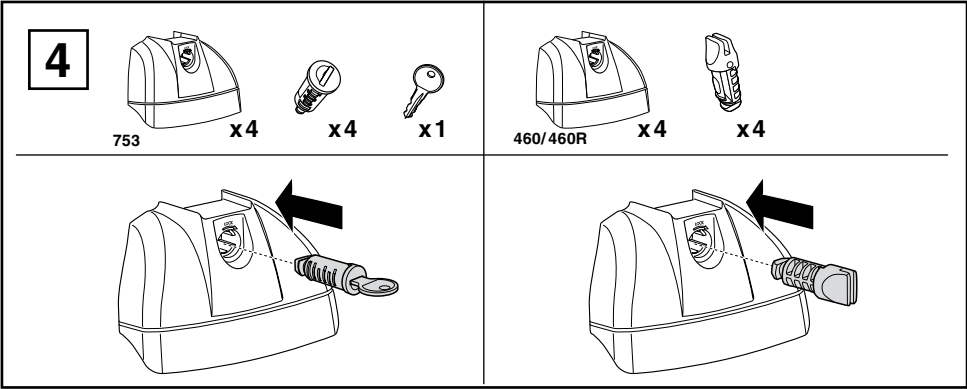

KIA Sedona, 5-dr MPV, 99-

- 544 (x4)
- 596 (x6)
- 588 (x8)
- NA 510 (x10)
- EUR ASIA 452 (x12)

WW ▶ Thule Sweden AB, Box 69, 330 33 Hillerstorp, SWEDEN

NA ▶ Thule Inc., 42 Silvermine Road, Seymour, Connecticut 06483, USA