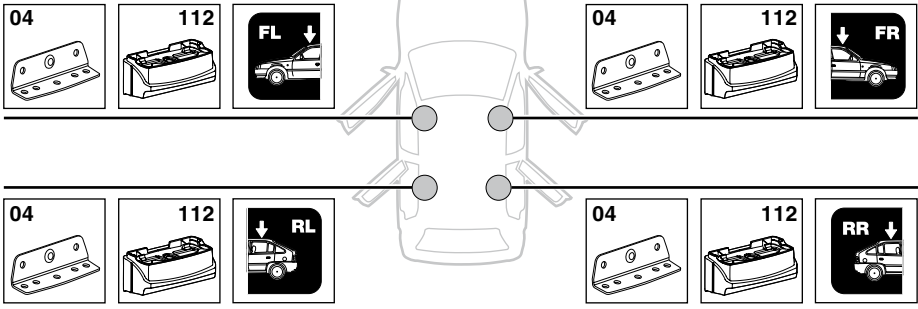

2

i	GB Only a few turns	EST Ainult mõni pööre	HR Samo nekoliko okreta
	D Nur wenige Umdrehungen	LAT Tikai dažī apgriezieni	HU Csak néhány fordítás
	F Quelques tours uniquement	LIT Tik keli pasukimai	GR Μόνο μερικές στροφές
	NL Slechts enkele slagen	PL Wystarczy kilka obrotów	TR Yalnız birkaç kez çevirm
	I Solo qualche giro	RU Достаточно нескольких оборотов	中文 只有几个转向
	E Sólo algunas vueltas	CZ Pouze několik otáček	한국어 두 세번만
	PT Noções básicas	SK Len niekoľko otáčok	日本語 数回転のみ
	S Endast några varv	SLO Le nekaj obratov	ไทย หมุนเพียงไม่กี่รอบ
	FIN Vain muutama kierros