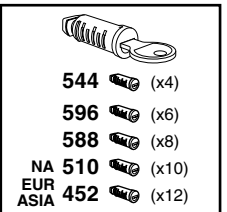

ไทย หมุนเพียงไม่กี่รอบ

3

A

B

C

D

WW ▶ Thule Sweden AB, Box 69, 330 33 Hillerstorp, SWEDEN

NA ▶ Thule Inc., 42 Silvermine Road, Seymour, Connecticut 06483, USA