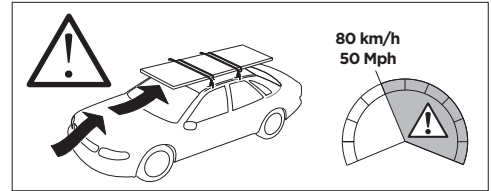

1

Kit 5066 HONDA Civic, 4-dr Sedan, 16-

ISO 11154-E

THULE WingBar Evo	THULE WingBar Edge	THULE WingBar	THULE SquareBar	Evo X (scale)	Edge X (scale)
HONDA Civic, 4-dr Sedan, 16-				38,5	B
THULE ProBar	THULE SlideBar				X (mm/inch)
HONDA Civic, 4-dr Sedan, 16-				1036 mm / 40 3/4"	