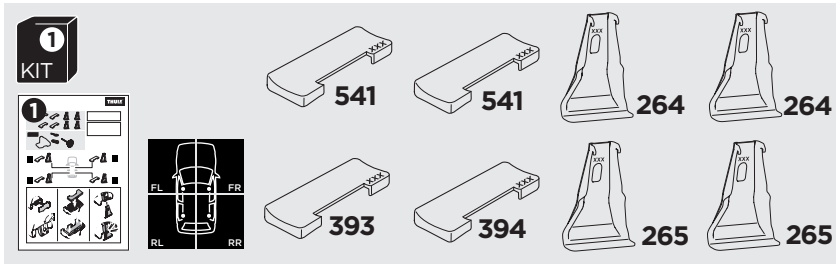

1

Kit 5128

SKODA Superb, 4-dr Sedan, 08-15

ISO 11154-E

1 **1 KIT** + **2 FOOT PACK**

2

3

| | | | | | |
|--|--------------------|---------------|-----------------|--|-----------------------|
| THULE WingBar Evo | THULE WingBar Edge | THULE WingBar | THULE SquareBar | Evo X (scale) | Edge X (scale) |
| SKODA Superb, 4-dr Sedan, 08-15 | | | | 42,5 | L |
| THULE ProBar | THULE SlideBar | | | | X (mm/inch) |
| SKODA Superb, 4-dr Sedan, 08-15 | | | | 1076 mm / 42 ³/₈" | |

| | | | | | |
|--|--------------------|---------------|-----------------|--|-----------------------|
| THULE WingBar Evo | THULE WingBar Edge | THULE WingBar | THULE SquareBar | Evo Y (scale) | Edge Y (scale) |
| SKODA Superb, 4-dr Sedan, 08-15 | | | | 38,5 | B |
| THULE ProBar | THULE SlideBar | | | | Y (mm/inch) |
| SKODA Superb, 4-dr Sedan, 08-15 | | | | 1036 mm / 40 ³/₄" | |

| | | |
|--|---|---------------------|
| | W (mm/inch) | Z (mm/inch) |
| SKODA Superb, 4-dr Sedan, 08-15 | 820 mm / 32 ¹/₄" | 355 mm / 14" |