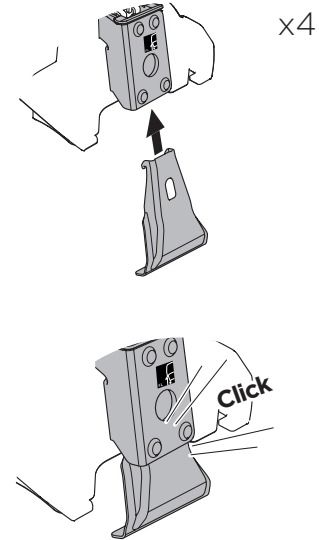

1

Kit 5128

SKODA Superb, 4-dr Sedan, 08-15

ISO 11154-E

1 **1 KIT** + **2 FOOT PACK**

2

3

| | | | | | |
|--|--------------------|---------------|-----------------|--|-----------------------|
| THULE WingBar Evo | THULE WingBar Edge | THULE WingBar | THULE SquareBar | Evo X (scale) | Edge X (scale) |
| SKODA Superb, 4-dr Sedan, 08-15 | | | | 42,5 | L |
| THULE ProBar | THULE SlideBar | | | | X (mm/inch) |
| SKODA Superb, 4-dr Sedan, 08-15 | | | | 1076 mm / 42 ³/₈" | |

| | | | | | |
|--|--------------------|---------------|-----------------|--|-----------------------|
| THULE WingBar Evo | THULE WingBar Edge | THULE WingBar | THULE SquareBar | Evo Y (scale) | Edge Y (scale) |
| SKODA Superb, 4-dr Sedan, 08-15 | | | | 38,5 | B |
| THULE ProBar | THULE SlideBar | | | | Y (mm/inch) |
| SKODA Superb, 4-dr Sedan, 08-15 | | | | 1036 mm / 40 ³/₄" | |

| | | |
|--|---|---------------------|
| | W (mm/inch) | Z (mm/inch) |
| SKODA Superb, 4-dr Sedan, 08-15 | 820 mm / 32 ¹/₄" | 355 mm / 14" |