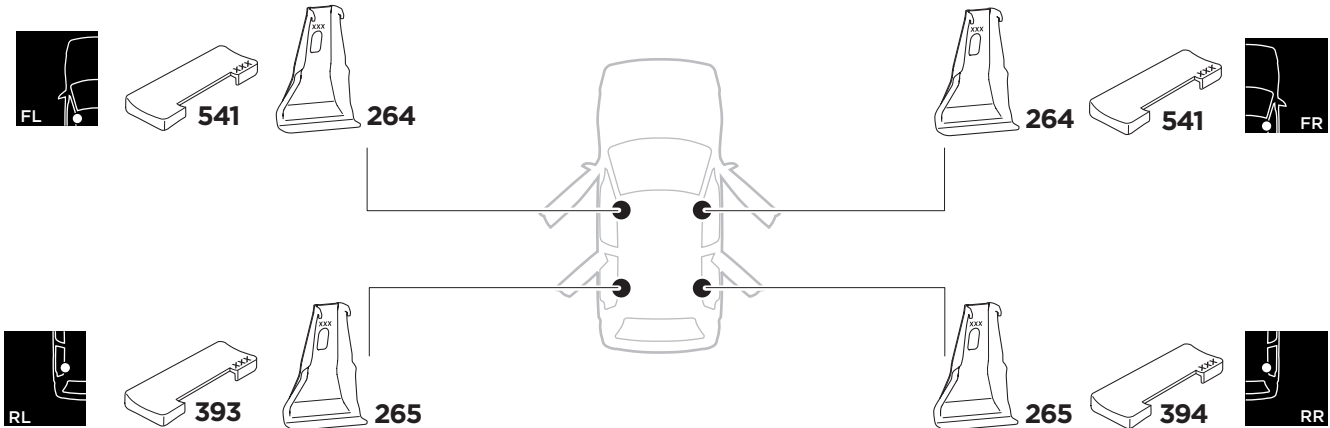

1

Kit 5128

SKODA Superb, 4-dr Sedan, 08-15

ISO 11154-E

1 **1 KIT** + **2 FOOT PACK**

2

3

| | | | | | |
|--|--------------------|---------------|-----------------|--|-----------------------|
| THULE WingBar Evo | THULE WingBar Edge | THULE WingBar | THULE SquareBar | Evo X (scale) | Edge X (scale) |
| SKODA Superb, 4-dr Sedan, 08-15 | | | | 42,5 | L |
| THULE ProBar | THULE SlideBar | | | | X (mm/inch) |
| SKODA Superb, 4-dr Sedan, 08-15 | | | | 1076 mm / 42 ³/₈" | |

| | | | | | |
|--|--------------------|---------------|-----------------|--|-----------------------|
| THULE WingBar Evo | THULE WingBar Edge | THULE WingBar | THULE SquareBar | Evo Y (scale) | Edge Y (scale) |
| SKODA Superb, 4-dr Sedan, 08-15 | | | | 38,5 | B |
| THULE ProBar | THULE SlideBar | | | | Y (mm/inch) |
| SKODA Superb, 4-dr Sedan, 08-15 | | | | 1036 mm / 40 ³/₄" | |

| | | |
|--|---|---------------------|
| | W (mm/inch) | Z (mm/inch) |
| SKODA Superb, 4-dr Sedan, 08-15 | 820 mm / 32 ¹/₄" | 355 mm / 14" |