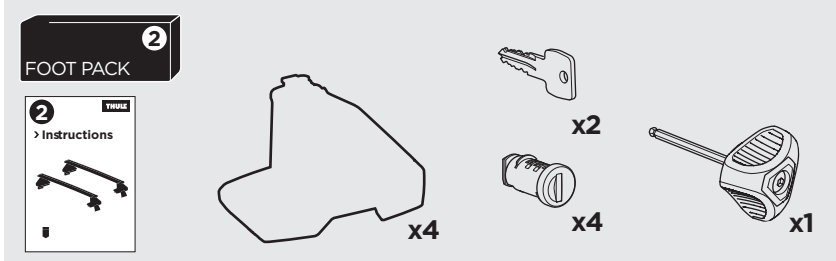

1

Kit 5128

SKODA Superb, 4-dr Sedan, 08-15

ISO 11154-E

1 **1 KIT** + **2 FOOT PACK**

2

3

| | | | | | |
|--|--------------------|---------------|-----------------|--|-----------------------|
| THULE WingBar Evo | THULE WingBar Edge | THULE WingBar | THULE SquareBar | Evo X (scale) | Edge X (scale) |
| SKODA Superb, 4-dr Sedan, 08-15 | | | | 42,5 | L |
| THULE ProBar | THULE SlideBar | | | | X (mm/inch) |
| SKODA Superb, 4-dr Sedan, 08-15 | | | | 1076 mm / 42 ³/₈" | |

| | | | | | |
|--|--------------------|---------------|-----------------|--|-----------------------|
| THULE WingBar Evo | THULE WingBar Edge | THULE WingBar | THULE SquareBar | Evo Y (scale) | Edge Y (scale) |
| SKODA Superb, 4-dr Sedan, 08-15 | | | | 38,5 | B |
| THULE ProBar | THULE SlideBar | | | | Y (mm/inch) |
| SKODA Superb, 4-dr Sedan, 08-15 | | | | 1036 mm / 40 ³/₄" | |

| | | |
|--|---|---------------------|
| | W (mm/inch) | Z (mm/inch) |
| SKODA Superb, 4-dr Sedan, 08-15 | 820 mm / 32 ¹/₄" | 355 mm / 14" |