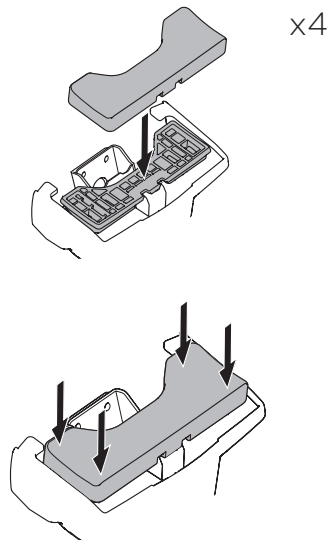

1

Kit 5128

SKODA Superb, 4-dr Sedan, 08-15

ISO 11154-E

1 **1 KIT** + **2 FOOT PACK**

2

3

| | | | | | |
|--|--------------------|---------------|-----------------|--|-----------------------|
| THULE WingBar Evo | THULE WingBar Edge | THULE WingBar | THULE SquareBar | Evo X (scale) | Edge X (scale) |
| SKODA Superb, 4-dr Sedan, 08-15 | | | | 42,5 | L |
| THULE ProBar | THULE SlideBar | | | | X (mm/inch) |
| SKODA Superb, 4-dr Sedan, 08-15 | | | | 1076 mm / 42 ³/₈" | |

| | | | | | |
|--|--------------------|---------------|-----------------|--|-----------------------|
| THULE WingBar Evo | THULE WingBar Edge | THULE WingBar | THULE SquareBar | Evo Y (scale) | Edge Y (scale) |
| SKODA Superb, 4-dr Sedan, 08-15 | | | | 38,5 | B |
| THULE ProBar | THULE SlideBar | | | | Y (mm/inch) |
| SKODA Superb, 4-dr Sedan, 08-15 | | | | 1036 mm / 40 ³/₄" | |

| | | |
|--|---|---------------------|
| | W (mm/inch) | Z (mm/inch) |
| SKODA Superb, 4-dr Sedan, 08-15 | 820 mm / 32 ¹/₄" | 355 mm / 14" |