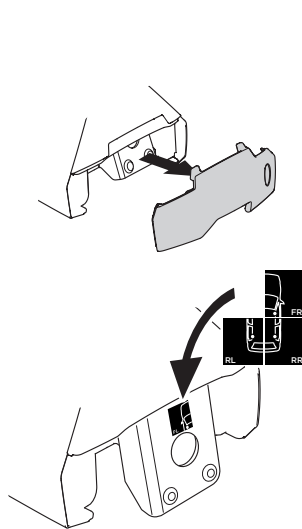

1

Kit 5128

SKODA Superb, 4-dr Sedan, 08-15

ISO 11154-E

1 **1 KIT** + **2 FOOT PACK**

2

3

| | | | | | |
|--|--------------------|---------------|-----------------|--|-----------------------|
| THULE WingBar Evo | THULE WingBar Edge | THULE WingBar | THULE SquareBar | Evo X (scale) | Edge X (scale) |
| SKODA Superb, 4-dr Sedan, 08-15 | | | | 42,5 | L |
| THULE ProBar | THULE SlideBar | | | | X (mm/inch) |
| SKODA Superb, 4-dr Sedan, 08-15 | | | | 1076 mm / 42 ³/₈" | |

| | | | | | |
|--|--------------------|---------------|-----------------|--|-----------------------|
| THULE WingBar Evo | THULE WingBar Edge | THULE WingBar | THULE SquareBar | Evo Y (scale) | Edge Y (scale) |
| SKODA Superb, 4-dr Sedan, 08-15 | | | | 38,5 | B |
| THULE ProBar | THULE SlideBar | | | | Y (mm/inch) |
| SKODA Superb, 4-dr Sedan, 08-15 | | | | 1036 mm / 40 ³/₄" | |

| | | |
|--|---|---------------------|
| | W (mm/inch) | Z (mm/inch) |
| SKODA Superb, 4-dr Sedan, 08-15 | 820 mm / 32 ¹/₄" | 355 mm / 14" |