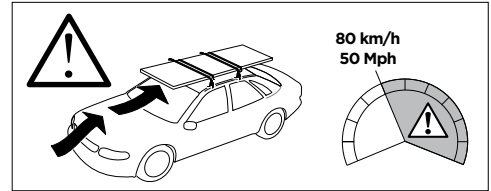

1

Kit 5159

JAGUAR E-Pace, 5-dr SUV, 18-

ISO 11154-E