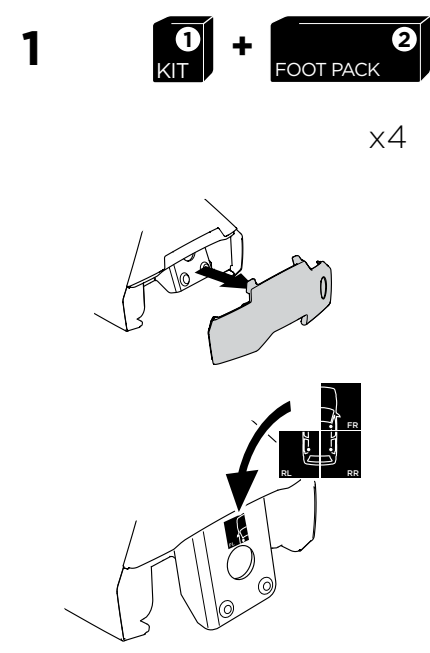

## Kit 5159

JAGUAR E-Pace, 5-dr SUV, 18-

ISO 11154-E

THULE WingBar Evo	THULE WingBar Edge	THULE WingBar	THULE SquareBar	<b>Evo X (scale)</b>	<b>Edge X (scale)</b>
<b>JAGUAR E-Pace, 5-dr SUV, 18-</b>				<b>49</b>	<b>Q</b>

THULE ProBar	THULE SlideBar	<b>X (mm/inch)</b>		
<b>JAGUAR E-Pace, 5-dr SUV, 18-</b>		<b>1141 mm / 44 7/8"</b>		

THULE WingBar Evo	THULE WingBar Edge	THULE WingBar	THULE SquareBar	<b>Evo Y (scale)</b>	<b>Edge Y (scale)</b>
<b>JAGUAR E-Pace, 5-dr SUV, 18-</b>				<b>41</b>	<b>O</b>

THULE ProBar	THULE SlideBar	<b>Y (mm/inch)</b>		
<b>JAGUAR E-Pace, 5-dr SUV, 18-</b>		<b>1061 mm / 41 3/4"</b>		

	<b>W (mm/inch)</b>	<b>Z (mm/inch)</b>
<b>JAGUAR E-Pace, 5-dr SUV, 18-</b>	<b>730 mm / 28 3/4"</b>	<b>270 mm / 10 5/8"</b>