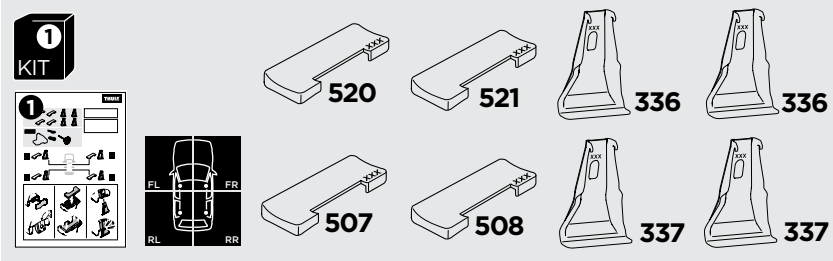

## Kit 5159

JAGUAR E-Pace, 5-dr SUV, 18-

ISO 11154-E

THULE WingBar Evo	THULE WingBar Edge	THULE WingBar	THULE SquareBar	<b>Evo X (scale)</b>	<b>Edge X (scale)</b>
<b>JAGUAR E-Pace, 5-dr SUV, 18-</b>				<b>49</b>	<b>Q</b>

THULE ProBar	THULE SlideBar	<b>X (mm/inch)</b>		
<b>JAGUAR E-Pace, 5-dr SUV, 18-</b>		<b>1141 mm / 44 7/8"</b>		

THULE WingBar Evo	THULE WingBar Edge	THULE WingBar	THULE SquareBar	<b>Evo Y (scale)</b>	<b>Edge Y (scale)</b>
<b>JAGUAR E-Pace, 5-dr SUV, 18-</b>				<b>41</b>	<b>O</b>

THULE ProBar	THULE SlideBar	<b>Y (mm/inch)</b>		
<b>JAGUAR E-Pace, 5-dr SUV, 18-</b>		<b>1061 mm / 41 3/4"</b>		

	<b>W (mm/inch)</b>	<b>Z (mm/inch)</b>
<b>JAGUAR E-Pace, 5-dr SUV, 18-</b>	<b>730 mm / 28 3/4"</b>	<b>270 mm / 10 5/8"</b>