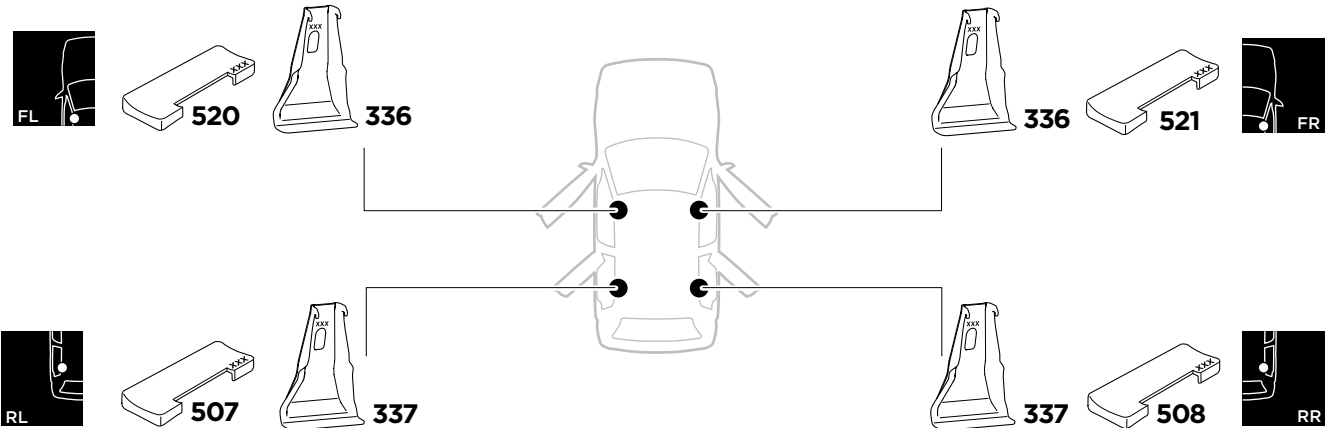

## Kit 5159

JAGUAR E-Pace, 5-dr SUV, 18-

ISO 11154-E

THULE WingBar Evo	THULE WingBar Edge	THULE WingBar	THULE SquareBar	<b>Evo X (scale)</b>	<b>Edge X (scale)</b>
<b>JAGUAR E-Pace, 5-dr SUV, 18-</b>				<b>49</b>	<b>Q</b>

THULE ProBar	THULE SlideBar	<b>X (mm/inch)</b>		
<b>JAGUAR E-Pace, 5-dr SUV, 18-</b>		<b>1141 mm / 44 7/8"</b>		

THULE WingBar Evo	THULE WingBar Edge	THULE WingBar	THULE SquareBar	<b>Evo Y (scale)</b>	<b>Edge Y (scale)</b>
<b>JAGUAR E-Pace, 5-dr SUV, 18-</b>				<b>41</b>	<b>O</b>

THULE ProBar	THULE SlideBar	<b>Y (mm/inch)</b>		
<b>JAGUAR E-Pace, 5-dr SUV, 18-</b>		<b>1061 mm / 41 3/4"</b>		

	<b>W (mm/inch)</b>	<b>Z (mm/inch)</b>
<b>JAGUAR E-Pace, 5-dr SUV, 18-</b>	<b>730 mm / 28 3/4"</b>	<b>270 mm / 10 5/8"</b>