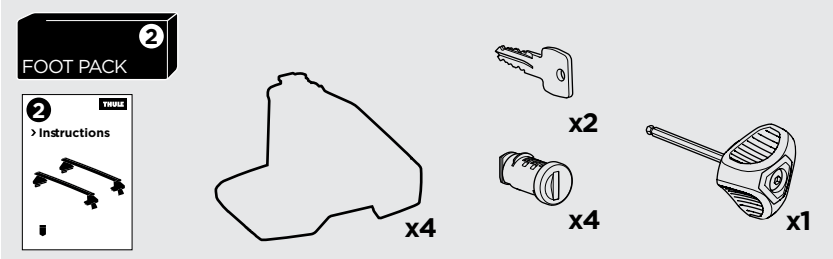

## Kit 5159

JAGUAR E-Pace, 5-dr SUV, 18-

ISO 11154-E

THULE WingBar Evo	THULE WingBar Edge	THULE WingBar	THULE SquareBar	<b>Evo X (scale)</b>	<b>Edge X (scale)</b>
<b>JAGUAR E-Pace, 5-dr SUV, 18-</b>				<b>49</b>	<b>Q</b>

THULE ProBar	THULE SlideBar	<b>X (mm/inch)</b>		
<b>JAGUAR E-Pace, 5-dr SUV, 18-</b>		<b>1141 mm / 44 7/8"</b>		

THULE WingBar Evo	THULE WingBar Edge	THULE WingBar	THULE SquareBar	<b>Evo Y (scale)</b>	<b>Edge Y (scale)</b>
<b>JAGUAR E-Pace, 5-dr SUV, 18-</b>				<b>41</b>	<b>O</b>

THULE ProBar	THULE SlideBar	<b>Y (mm/inch)</b>		
<b>JAGUAR E-Pace, 5-dr SUV, 18-</b>		<b>1061 mm / 41 3/4"</b>		

	<b>W (mm/inch)</b>	<b>Z (mm/inch)</b>
<b>JAGUAR E-Pace, 5-dr SUV, 18-</b>	<b>730 mm / 28 3/4"</b>	<b>270 mm / 10 5/8"</b>