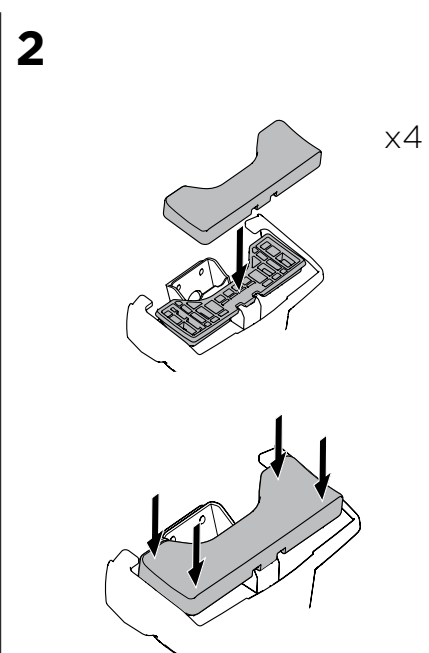

## Kit 5159

JAGUAR E-Pace, 5-dr SUV, 18-

ISO 11154-E

THULE WingBar Evo	THULE WingBar Edge	THULE WingBar	THULE SquareBar	<b>Evo X (scale)</b>	<b>Edge X (scale)</b>
<b>JAGUAR E-Pace, 5-dr SUV, 18-</b>				<b>49</b>	<b>Q</b>

THULE ProBar	THULE SlideBar	<b>X (mm/inch)</b>		
<b>JAGUAR E-Pace, 5-dr SUV, 18-</b>		<b>1141 mm / 44 7/8"</b>		

THULE WingBar Evo	THULE WingBar Edge	THULE WingBar	THULE SquareBar	<b>Evo Y (scale)</b>	<b>Edge Y (scale)</b>
<b>JAGUAR E-Pace, 5-dr SUV, 18-</b>				<b>41</b>	<b>O</b>

THULE ProBar	THULE SlideBar	<b>Y (mm/inch)</b>		
<b>JAGUAR E-Pace, 5-dr SUV, 18-</b>		<b>1061 mm / 41 3/4"</b>		

	<b>W (mm/inch)</b>	<b>Z (mm/inch)</b>
<b>JAGUAR E-Pace, 5-dr SUV, 18-</b>	<b>730 mm / 28 3/4"</b>	<b>270 mm / 10 5/8"</b>