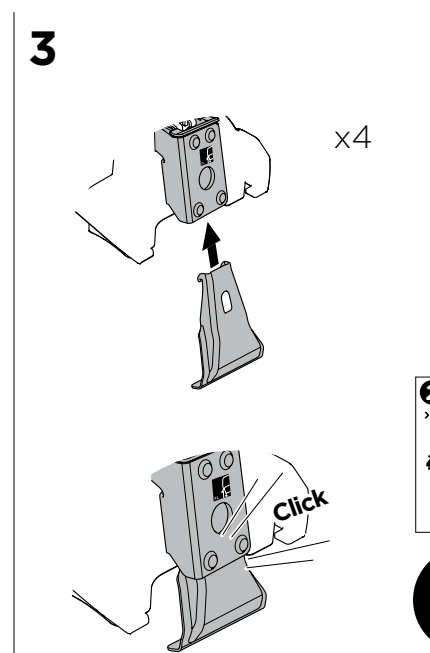

## Kit 5159

JAGUAR E-Pace, 5-dr SUV, 18-

ISO 11154-E

THULE WingBar Evo	THULE WingBar Edge	THULE WingBar	THULE SquareBar	<b>Evo X (scale)</b>	<b>Edge X (scale)</b>
<b>JAGUAR E-Pace, 5-dr SUV, 18-</b>				<b>49</b>	<b>Q</b>

THULE ProBar	THULE SlideBar	<b>X (mm/inch)</b>		
<b>JAGUAR E-Pace, 5-dr SUV, 18-</b>		<b>1141 mm / 44 7/8"</b>		

THULE WingBar Evo	THULE WingBar Edge	THULE WingBar	THULE SquareBar	<b>Evo Y (scale)</b>	<b>Edge Y (scale)</b>
<b>JAGUAR E-Pace, 5-dr SUV, 18-</b>				<b>41</b>	<b>O</b>

THULE ProBar	THULE SlideBar	<b>Y (mm/inch)</b>		
<b>JAGUAR E-Pace, 5-dr SUV, 18-</b>		<b>1061 mm / 41 3/4"</b>		

	<b>W (mm/inch)</b>	<b>Z (mm/inch)</b>
<b>JAGUAR E-Pace, 5-dr SUV, 18-</b>	<b>730 mm / 28 3/4"</b>	<b>270 mm / 10 5/8"</b>