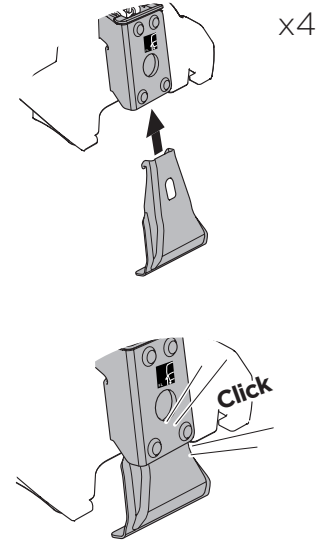

1

Kit 5205

AUDI A1, 5-dr Hatchback, 19-

ISO 11154-E

1 **1 KIT** + **2 FOOT PACK**

2

3

THULE WingBar Evo	THULE WingBar Edge	THULE WingBar	THULE SquareBar	Evo X (scale)	Edge X (scale)
AUDI A1, 5-dr Hatchback, 19-				35,5	H

THULE ProBar	THULE SlideBar	X (mm/inch)		
AUDI A1, 5-dr Hatchback, 19-		1006 mm / 39 5/8"		

THULE WingBar Evo	THULE WingBar Edge	THULE WingBar	THULE SquareBar	Evo Y (scale)	Edge Y (scale)
AUDI A1, 5-dr Hatchback, 19-				30	A