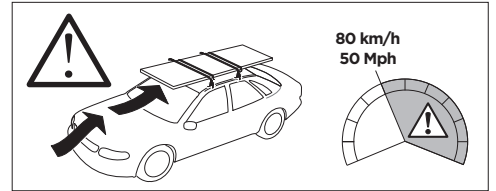

1

Kit 5207

SKODA Superb (Mk III), 4-dr Sedan, 15-

ISO 11154-E