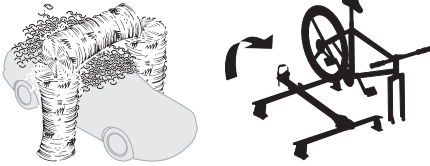

RO	Suport pentru bicicletă montat pe pavilion
HU	Tetőre szerelhető kerékpártartó
EL	Σχάρα ποδηλάτου οροφής
TR	Araç üstüne bağlanan bisiklet taşıyıcı
	מנשא אופניים המורכב על הגג
	حامل الدراجة للتثبيت على السقف
ZH	頂置自行車架
JA	ルーフマウント型サイクルキャリア
KO	지붕 장착 자전거 캐리어
TH	โครงยึดจับจักรยานแบบติดตั้งบนหลังคา

HE
AR

CITY CRASH
Complies with ISO norm

- i**
-  Thule WingBar Evo
-  Thule WingBar
-  Thule AeroBar
-  Thule SlideBar
-  Thule ProBar

i

 Not to be used with Mavic SpeedRelease System

Not ok
 Non-compatible bike fork drop outs.