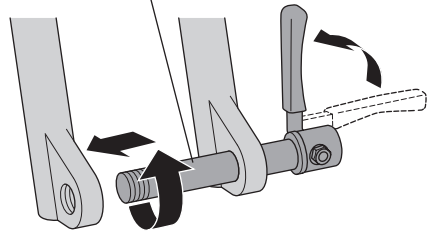

9 mm Quick Release: