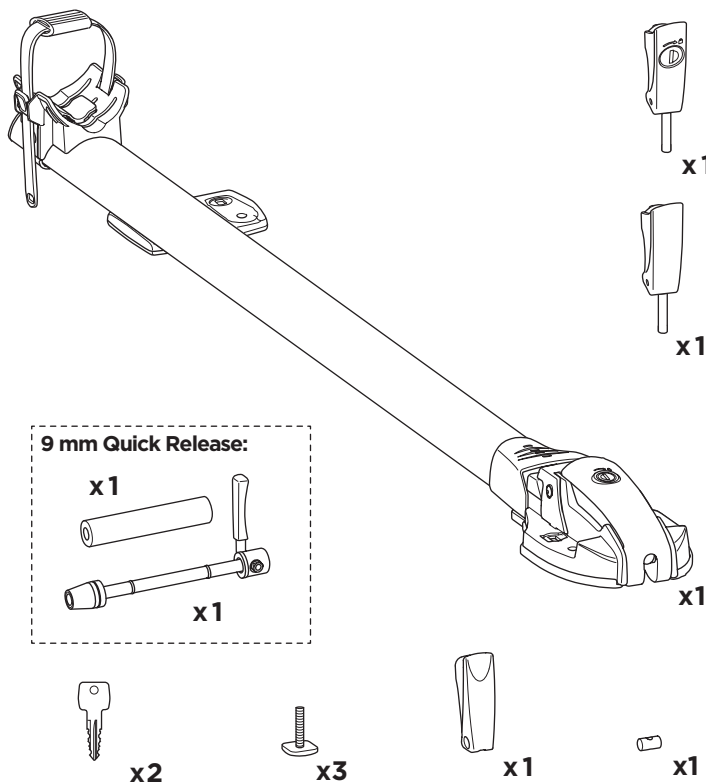

EN	Roof-mounted bike carrier
DE	Dachfahrradträger
FR	Porte-vélo sur le toit
NL	Fietsdrager voor op het dak
IT	Portabicicleta da installare sul tetto
ES	Portabicicletas de techo
PT	Suporte para bicicleta para teto
SV	Takmonterad cykelhållare
DK	Tagmonteret cykelholder
NO	Takmonterte lasteholdere
FI	Katolle asennettava polkupyöräteline
ET	Katusela paigaldatav jalgrattahoidik
LV	Uz jumta uzstādāms velosipēdu turētājs
LT	Ant stogo tvirtinami dviračių laikikliai
PL	Bagażnik rowerowy montowany na dachu
RU	Устанавливаемое на крыше крепление для велосипедов
UK	Багажник для велосипедів, що монтується на даху
BG	Покривен багажник за велосипеди
CS	Nosič jízdních kol s montáží na střechu
SK	Nosič bicyklov s montážou na strechu
SL	Nosilec za kolesa
HR/BIH	Krovni nosač bicikla

RO	Suport pentru bicicletă montat pe pavilion
HU	Tetőre szerelhető kerékpártartó
EL	Σχάρα ποδηλάτου οροφής
TR	Araç üstüne bağlanan bisiklet taşıyıcı
	מנשא אופניים המורכב על הגג
	حامل الدراجة للتثبيت على السقف
ZH	頂置自行車架
JA	ルーフマウント型サイクルキャリア
KO	지붕 장착 자전거 캐리어
TH	โครงยึดจับจักรยานแบบติดตั้งบนหลังคา

HE
AR

CITY CRASH
Complies with ISO norm

- **i**
- Thule WingBar Evo
- Thule WingBar
- Thule AeroBar
- Thule SlideBar
- Thule ProBar