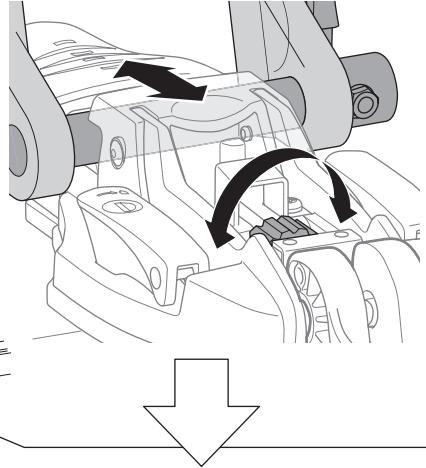

D

C

6

x1

**i****EN** Left-hand fitting**DE** Montage links**FR** Montage côté gauche**NL** Montage aan de linker kant**IT** Montaggio a sinistra**ES** Montaje a izquierda**PT** Montagem do lado esquerdo**SV** Vänstermonterad**DK** Venstremontering**NO** Venstremontering**FI** Asennus vasemmalle**ET** Vasakpoolne kinnitamine**LV** Kreisais stiprinājums**LT** Kairysis pritvirtinimas**PL** Montaż z lewej**RU** Установка на левую сторону**UK** Установка на ліву сторону**BG** Монтаж отляво**CS** Montáž z levé strany**SK** Montáž na ľavej strane**SL** Pritrjevanje z leve strani**HR/BIH** Montaža s lijeve strane**RO** Montare pe partea stângă**HU** Bal oldalról szerelhető**EL** Τοποθέτηση αριστερά**TR** Sol elle montajالتركيب في الجانب الأيسر **AR**הקמה שמאלית **HE****ZH** 从左侧安装**JA** 左手装着**KO** 왼손 장착**TH** ตัวยึดด้านซ้ายมือ