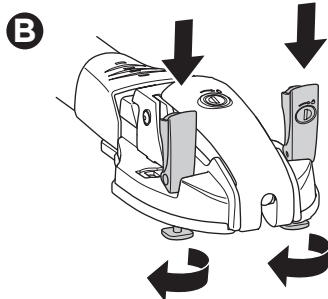

D

C

6

x1

**i****EN** Left-hand fitting**DE** Montage links**FR** Montage côté gauche**NL** Montage aan de linker kant**IT** Montaggio a sinistra**ES** Montaje a izquierda**PT** Montagem do lado esquerdo**SV** Vänstermonterad**DK** Venstremontering**NO** Venstremontering**FI** Asennus vasemmalle**ET** Vasakpoolne kinnitamine**LV** Kreisais stiprinājums**LT** Kairysis pritvirtinimas**PL** Montaż z lewej**RU** Установка на левую сторону**UK** Установка на ліву сторону**BG** Монтаж отляво**CS** Montáž z levé strany**SK** Montáž na ľavej strane**SL** Pritrjevanje z leve strani**HR/BIH** Montaža s lijeve strane**RO** Montare pe partea stângă**HU** Bal oldalról szerelhető**EL** Τοποθέτηση αριστερά**TR** Sol elle montajالتركيب في الجانب الأيسر **AR**הקמה שמאלית **HE****ZH** 从左侧安装**JA** 左手装着**KO** 왼손 장착**TH** ตัวยึดด้านซ้ายมือ