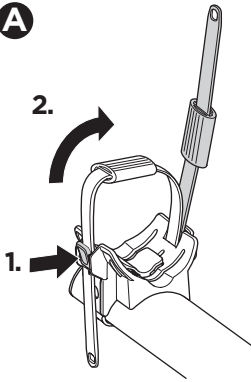

i Thule ThruRide 565
T-Track Adapter Fit Table

3

4

12-20 mm Thru Axles:

9 mm Quick Release:

5

A

B

D

C

6

x1

**i****EN** Left-hand fitting**DE** Montage links**FR** Montage côté gauche**NL** Montage aan de linker kant**IT** Montaggio a sinistra**ES** Montaje a izquierda**PT** Montagem do lado esquerdo**SV** Vänstermonterad**DK** Venstremontering**NO** Venstremontering**FI** Asennus vasemmalle**ET** Vasakpoolne kinnitamine**LV** Kreisais stiprinājums**LT** Kairysis pritvirtinimas**PL** Montaż z lewej**RU** Установка на левую сторону**UK** Установка на ліву сторону**BG** Монтаж отляво**CS** Montáž z levé strany**SK** Montáž na ľavej strane**SL** Pritrjevanje z leve strani**HR/BIH** Montaža s lijeve strane**RO** Montare pe partea stângă**HU** Bal oldalról szerelhető**EL** Τοποθέτηση αριστερά**TR** Sol elle montajالتركيب في الجانب الأيسر **AR**הקמה שמאלית **HE****ZH** 从左侧安装**JA** 左手装着**KO** 왼손 장착**TH** ตัวยึดด้านซ้ายมือ