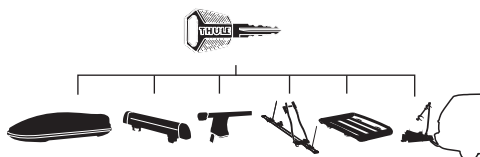

EN Accessories	DK Tilbehør	UK Аксессуары	EL Εξαρτήματα
DE Zubehör	NE Tilbehør	BG Принадлежности	TR Aksesuarlar
FR Accessoires	FI Lisävarusteet	CS Doplòky	AR الملحقات
NL Accessoires	ET Lisavarustus	SK Príslušenstvo	HE אביזרים
IT Accessori	LV Piederumi	SL Dodatki	ZH 附件
ES Accesorios	LT Priedai	HR/BIH Dodaci	JA アクセサリー
PT Acessórios	PL Akcesoria	RO Accesorii	KO 액세서리
SV Tillbehör	RU Аксессуары	HU Tartozékok	TH อุปกรณ์เสริม

Thule One-Key System