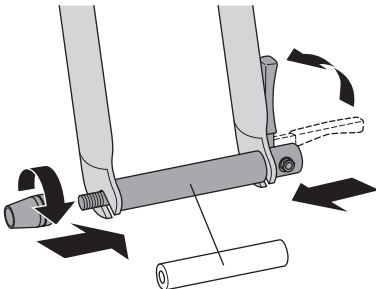

i Thule ThruRide 565
T-Track Adapter Fit Table

3

4

12-20 mm Thru Axles:

9 mm Quick Release:

5

A

B

D

C

6

x1

**i****EN** Left-hand fitting**DE** Montage links**FR** Montage côté gauche**NL** Montage aan de linker kant**IT** Montaggio a sinistra**ES** Montaje a izquierda**PT** Montagem do lado esquerdo**SV** Vänstermonterad**DK** Venstremontering**NO** Venstremontering**FI** Asennus vasemmalle**ET** Vasakpoolne kinnitamine**LV** Kreisais stiprinājums**LT** Kairysis pritvirtinimas**PL** Montaż z lewej**RU** Установка на левую сторону**UK** Установка на ліву сторону**BG** Монтаж отляво**CS** Montáž z levé strany**SK** Montáž na ľavej strane**SL** Pritrjevanje z leve strani**HR/BIH** Montaža s lijeve strane**RO** Montare pe partea stângă**HU** Bal oldalról szerelhető**EL** Τοποθέτηση αριστερά**TR** Sol elle montajالتركيب في الجانب الأيسر **AR**הקמה שמאלית **HE****ZH** 从左侧安装**JA** 左手装着**KO** 왼손 장착**TH** ตัวยึดด้านซ้ายมือ