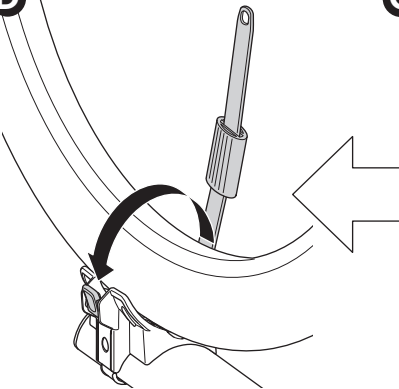

D

C

6

x1

**i****EN** Left-hand fitting**DE** Montage links**FR** Montage côté gauche**NL** Montage aan de linker kant**IT** Montaggio a sinistra**ES** Montaje a izquierda**PT** Montagem do lado esquerdo**SV** Vänstermonterad**DK** Venstremontering**NO** Venstremontering**FI** Asennus vasemmalle**ET** Vasakpoolne kinnitamine**LV** Kreisais stiprinājums**LT** Kairysis pritvirtinimas**PL** Montaż z lewej**RU** Установка на левую сторону**UK** Установка на ліву сторону**BG** Монтаж отляво**CS** Montáž z levé strany**SK** Montáž na ľavej strane**SL** Pritrjevanje z leve strani**HR/BIH** Montaža s lijeve strane**RO** Montare pe partea stângă**HU** Bal oldalról szerelhető**EL** Τοποθέτηση αριστερά**TR** Sol elle montajالتركيب في الجانب الأيسر **AR**הקמה שמאלית **HE****ZH** 从左侧安装**JA** 左手装着**KO** 왼손 장착**TH** ตัวยึดด้านซ้ายมือ