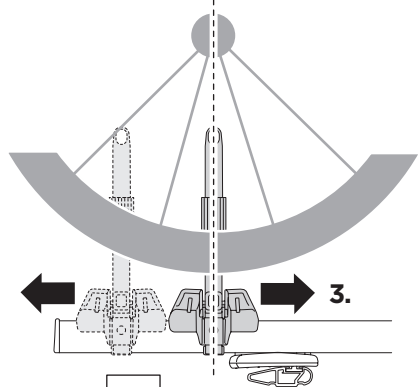

i Thule ThruRide 565
T-Track Adapter Fit Table

3

4

12-20 mm Thru Axles:

9 mm Quick Release:

5

A

B

D

C

6

x1

**i****EN** Left-hand fitting**DE** Montage links**FR** Montage côté gauche**NL** Montage aan de linker kant**IT** Montaggio a sinistra**ES** Montaje a izquierda**PT** Montagem do lado esquerdo**SV** Vänstermonterad**DK** Venstremontering**NO** Venstremontering**FI** Asennus vasemmalle**ET** Vasakpoolne kinnitamine**LV** Kreisais stiprinājums**LT** Kairysis pritvirtinimas**PL** Montaż z lewej**RU** Установка на левую сторону**UK** Установка на ліву сторону**BG** Монтаж отляво**CS** Montáž z levé strany**SK** Montáž na ľavej strane**SL** Pritrjevanje z leve strani**HR/BIH** Montaža s lijeve strane**RO** Montare pe partea stângă**HU** Bal oldalról szerelhető**EL** Τοποθέτηση αριστερά**TR** Sol elle montajالتركيب في الجانب الأيسر **AR**הקמה שמאלית **HE****ZH** 从左侧安装**JA** 左手装着**KO** 왼손 장착**TH** ตัวยึดด้านซ้ายมือ