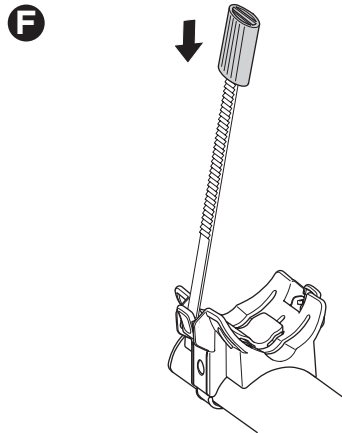

D

C

6

x1

**i****EN** Left-hand fitting**DE** Montage links**FR** Montage côté gauche**NL** Montage aan de linker kant**IT** Montaggio a sinistra**ES** Montaje a izquierda**PT** Montagem do lado esquerdo**SV** Vänstermonterad**DK** Venstremontering**NO** Venstremontering**FI** Asennus vasemmalle**ET** Vasakpoolne kinnitamine**LV** Kreisais stiprinājums**LT** Kairysis pritvirtinimas**PL** Montaż z lewej**RU** Установка на левую сторону**UK** Установка на ліву сторону**BG** Монтаж отляво**CS** Montáž z levé strany**SK** Montáž na ľavej strane**SL** Pritrjevanje z leve strani**HR/BIH** Montaža s lijeve strane**RO** Montare pe partea stângă**HU** Bal oldalról szerelhető**EL** Τοποθέτηση αριστερά**TR** Sol elle montajالتركيب في الجانب الأيسر **AR**הקמה שמאלית **HE****ZH** 从左侧安装**JA** 左手装着**KO** 왼손 장착**TH** ตัวยึดด้านซ้ายมือ