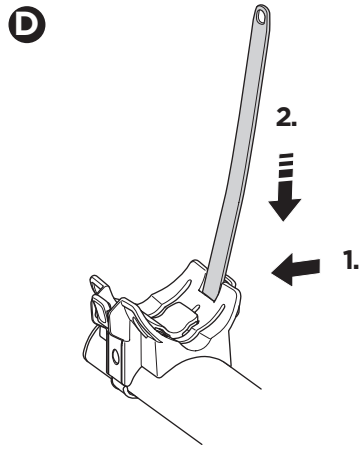

D

C

6

x1

**i****EN** Left-hand fitting**DE** Montage links**FR** Montage côté gauche**NL** Montage aan de linker kant**IT** Montaggio a sinistra**ES** Montaje a izquierda**PT** Montagem do lado esquerdo**SV** Vänstermonterad**DK** Venstremontering**NO** Venstremontering**FI** Asennus vasemmalle**ET** Vasakpoolne kinnitamine**LV** Kreisais stiprinājums**LT** Kairysis pritvirtinimas**PL** Montaż z lewej**RU** Установка на левую сторону**UK** Установка на ліву сторону**BG** Монтаж отляво**CS** Montáž z levé strany**SK** Montáž na ľavej strane**SL** Pritrjevanje z leve strani**HR/BIH** Montaža s lijeve strane**RO** Montare pe partea stângă**HU** Bal oldalról szerelhető**EL** Τοποθέτηση αριστερά**TR** Sol elle montajالتركيب في الجانب الأيسر **AR**הקמה שמאלית **HE****ZH** 从左侧安装**JA** 左手装着**KO** 왼손 장착**TH** ตัวยึดด้านซ้ายมือ