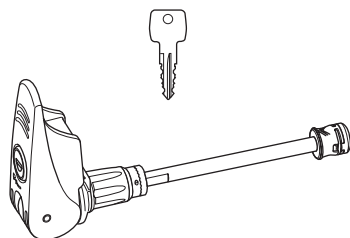

D

C

6

x1

**i****EN** Left-hand fitting**DE** Montage links**FR** Montage côté gauche**NL** Montage aan de linker kant**IT** Montaggio a sinistra**ES** Montaje a izquierda**PT** Montagem do lado esquerdo**SV** Vänstermonterad**DK** Venstremontering**NO** Venstremontering**FI** Asennus vasemmalle**ET** Vasakpoolne kinnitamine**LV** Kreisais stiprinājums**LT** Kairysis pritvirtinimas**PL** Montaż z lewej**RU** Установка на левую сторону**UK** Установка на ліву сторону**BG** Монтаж отляво**CS** Montáž z levé strany**SK** Montáž na ľavej strane**SL** Pritrjevanje z leve strani**HR/BIH** Montaža s lijeve strane**RO** Montare pe partea stângă**HU** Bal oldalról szerelhető**EL** Τοποθέτηση αριστερά**TR** Sol elle montajالتركيب في الجانب الأيسر **AR**הקמה שמאלית **HE****ZH** 从左侧安装**JA** 左手装着**KO** 왼손 장착**TH** ตัวยึดด้านซ้ายมือ

Thule One-Key System

450400  (x4)

450600  (x6)

450800  (x8)

451200  (x12)

451600  (x16)

ThruRide 9 mm Adapter 565-1

T-track Adapter 30x24mm 889-4