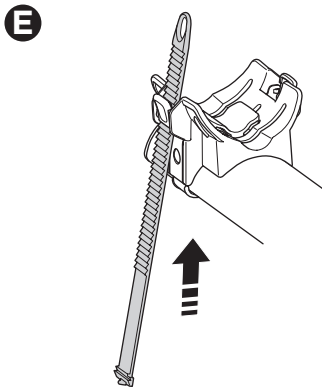

D

C

6

x1

**i****EN** Left-hand fitting**DE** Montage links**FR** Montage côté gauche**NL** Montage aan de linker kant**IT** Montaggio a sinistra**ES** Montaje a izquierda**PT** Montagem do lado esquerdo**SV** Vänstermonterad**DK** Venstremontering**NO** Venstremontering**FI** Asennus vasemmalle**ET** Vasakpoolne kinnitamine**LV** Kreisais stiprinājums**LT** Kairysis pritvirtinimas**PL** Montaż z lewej**RU** Установка на левую сторону**UK** Установка на ліву сторону**BG** Монтаж отляво**CS** Montáž z levé strany**SK** Montáž na ľavej strane**SL** Pritrjevanje z leve strani**HR/BIH** Montaža s lijeve strane**RO** Montare pe partea stângă**HU** Bal oldalról szerelhető**EL** Τοποθέτηση αριστερά**TR** Sol elle montajالتركيب في الجانب الأيسر **AR**הקמה שמאלית **HE****ZH** 从左侧安装**JA** 左手装着**KO** 왼손 장착**TH** ตัวยึดด้านซ้ายมือ