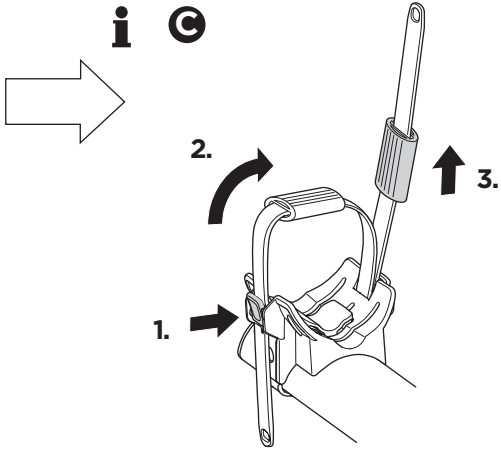

D

C

6

x1

**i****EN** Left-hand fitting**DE** Montage links**FR** Montage côté gauche**NL** Montage aan de linker kant**IT** Montaggio a sinistra**ES** Montaje a izquierda**PT** Montagem do lado esquerdo**SV** Vänstermonterad**DK** Venstremontering**NO** Venstremontering**FI** Asennus vasemmalle**ET** Vasakpoolne kinnitamine**LV** Kreisais stiprinājums**LT** Kairysis pritvirtinimas**PL** Montaż z lewej**RU** Установка на левую сторону**UK** Установка на ліву сторону**BG** Монтаж отляво**CS** Montáž z levé strany**SK** Montáž na ľavej strane**SL** Pritrjevanje z leve strani**HR/BIH** Montaža s lijeve strane**RO** Montare pe partea stângă**HU** Bal oldalról szerelhető**EL** Τοποθέτηση αριστερά**TR** Sol elle montajالتركيب في الجانب الأيسر **AR**הקמה שמאלית **HE****ZH** 从左侧安装**JA** 左手装着**KO** 왼손 장착**TH** ตัวยึดด้านซ้ายมือ