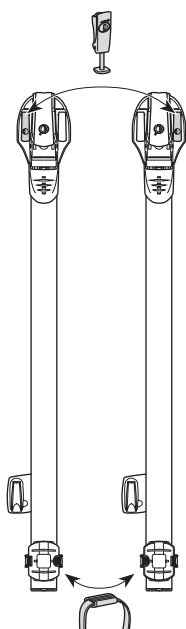

i Thule ThruRide 565
T-Track Adapter Fit Table

3

4

12-20 mm Thru Axles:

9 mm Quick Release:

5

A

B

D

C

6

x1

**i****EN** Left-hand fitting**DE** Montage links**FR** Montage côté gauche**NL** Montage aan de linker kant**IT** Montaggio a sinistra**ES** Montaje a izquierda**PT** Montagem do lado esquerdo**SV** Vänstermonterad**DK** Venstremontering**NO** Venstremontering**FI** Asennus vasemmalle**ET** Vasakpoolne kinnitamine**LV** Kreisais stiprinājums**LT** Kairysis pritvirtinimas**PL** Montaż z lewej**RU** Установка на левую сторону**UK** Установка на ліву сторону**BG** Монтаж отляво**CS** Montáž z levé strany**SK** Montáž na ľavej strane**SL** Pritrjevanje z leve strani**HR/BIH** Montaža s lijeve strane**RO** Montare pe partea stângă**HU** Bal oldalról szerelhető**EL** Τοποθέτηση αριστερά**TR** Sol elle montajالتركيب في الجانب الأيسر **AR**הקמה שמאלית **HE****ZH** 从左侧安装**JA** 左手装着**KO** 왼손 장착**TH** ตัวยึดด้านซ้ายมือ

i

9 mm Quick Release:

12-20 mm Thru Axles:

EN Accessories	DK Tilbehør	UK Аксессуары	EL Εξαρτήματα
DE Zubehör	NE Tilbehør	BG Принадлежности	TR Aksesuarlar
FR Accessoires	FI Lisävarusteet	CS Doplòky	AR الملحقات
NL Accessoires	ET Lisavarustus	SK Príslušenstvo	HE אביזרים
IT Accessori	LV Piederumi	SL Dodatki	ZH 附件
ES Accesorios	LT Priedai	HR/BIH Dodaci	JA アクセサリー
PT Acessórios	PL Akcesoria	RO Accesorii	KO 액세서리
SV Tillbehör	RU Аксессуары	HU Tartozékok	TH อุปกรณ์เสริม