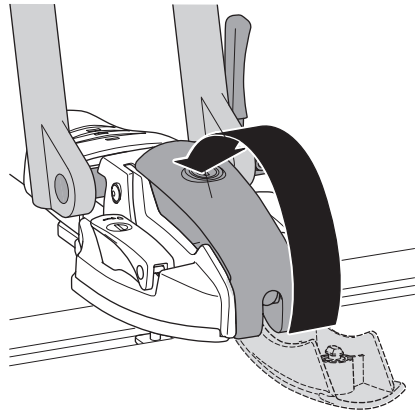

i Thule ThruRide 565
T-Track Adapter Fit Table

3

4

12-20 mm Thru Axles:

9 mm Quick Release:

5

A

B

D

C

6

x1

**i****EN** Left-hand fitting**DE** Montage links**FR** Montage côté gauche**NL** Montage aan de linker kant**IT** Montaggio a sinistra**ES** Montaje a izquierda**PT** Montagem do lado esquerdo**SV** Vänstermonterad**DK** Venstremontering**NO** Venstremontering**FI** Asennus vasemmalle**ET** Vasakpoolne kinnitamine**LV** Kreisais stiprinājums**LT** Kairysis pritvirtinimas**PL** Montaż z lewej**RU** Установка на левую сторону**UK** Установка на ліву сторону**BG** Монтаж отляво**CS** Montáž z levé strany**SK** Montáž na ľavej strane**SL** Pritrjevanje z leve strani**HR/BIH** Montaža s lijeve strane**RO** Montare pe partea stângă**HU** Bal oldalról szerelhető**EL** Τοποθέτηση αριστερά**TR** Sol elle montajالتركيب في الجانب الأيسر **AR**הקמה שמאלית **HE****ZH** 从左侧安装**JA** 左手装着**KO** 왼손 장착**TH** ตัวยึดด้านซ้ายมือ