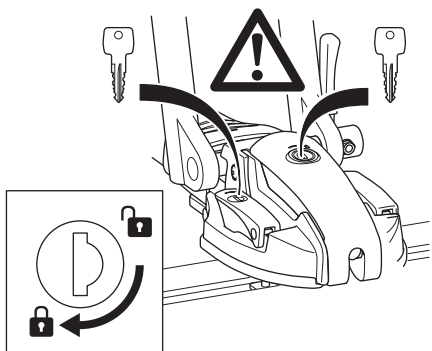

D

C

6

x1

**i****EN** Left-hand fitting**DE** Montage links**FR** Montage côté gauche**NL** Montage aan de linker kant**IT** Montaggio a sinistra**ES** Montaje a izquierda**PT** Montagem do lado esquerdo**SV** Vänstermonterad**DK** Venstremontering**NO** Venstremontering**FI** Asennus vasemmalle**ET** Vasakpoolne kinnitamine**LV** Kreisais stiprinājums**LT** Kairysis pritvirtinimas**PL** Montaż z lewej**RU** Установка на левую сторону**UK** Установка на ліву сторону**BG** Монтаж отляво**CS** Montáž z levé strany**SK** Montáž na ľavej strane**SL** Pritrjevanje z leve strani**HR/BIH** Montaža s lijeve strane**RO** Montare pe partea stângă**HU** Bal oldalról szerelhető**EL** Τοποθέτηση αριστερά**TR** Sol elle montajالتركيب في الجانب الأيسر **AR**הקמה שמאלית **HE****ZH** 从左侧安装**JA** 左手装着**KO** 왼손 장착**TH** ตัวยึดด้านซ้ายมือ