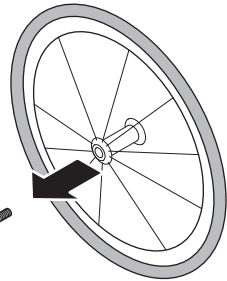

i Thule ThruRide 565
T-Track Adapter Fit Table

3

4

12-20 mm Thru Axles:

9 mm Quick Release:

5

A

B

D

C

6

x1

**i****EN** Left-hand fitting**DE** Montage links**FR** Montage côté gauche**NL** Montage aan de linker kant**IT** Montaggio a sinistra**ES** Montaje a izquierda**PT** Montagem do lado esquerdo**SV** Vänstermonterad**DK** Venstremontering**NO** Venstremontering**FI** Asennus vasemmalle**ET** Vasakpoolne kinnitamine**LV** Kreisais stiprinājums**LT** Kairysis pritvirtinimas**PL** Montaż z lewej**RU** Установка на левую сторону**UK** Установка на ліву сторону**BG** Монтаж отляво**CS** Montáž z levé strany**SK** Montáž na ľavej strane**SL** Pritrjevanje z leve strani**HR/BIH** Montaža s lijeve strane**RO** Montare pe partea stângă**HU** Bal oldalról szerelhető**EL** Τοποθέτηση αριστερά**TR** Sol elle montajالتركيب في الجانب الأيسر **AR**הקמה שמאלית **HE****ZH** 从左侧安装**JA** 左手装着**KO** 왼손 장착**TH** ตัวยึดด้านซ้ายมือ