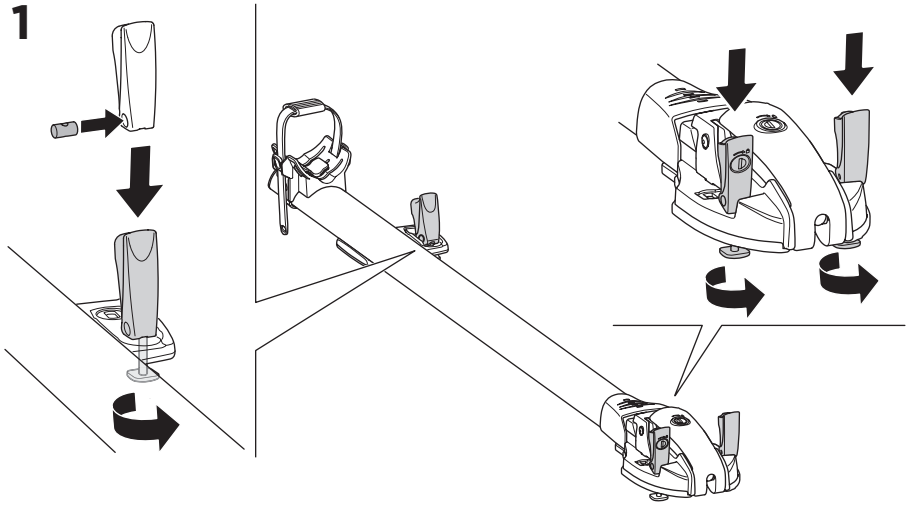

i Thule ThruRide 565
T-Track Adapter Fit Table