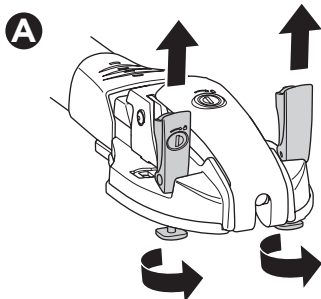

D

C

6

x1

**i****EN** Left-hand fitting**DE** Montage links**FR** Montage côté gauche**NL** Montage aan de linker kant**IT** Montaggio a sinistra**ES** Montaje a izquierda**PT** Montagem do lado esquerdo**SV** Vänstermonterad**DK** Venstremontering**NO** Venstremontering**FI** Asennus vasemmalle**ET** Vasakpoolne kinnitamine**LV** Kreisais stiprinājums**LT** Kairysis pritvirtinimas**PL** Montaż z lewej**RU** Установка на левую сторону**UK** Установка на ліву сторону**BG** Монтаж отляво**CS** Montáž z levé strany**SK** Montáž na ľavej strane**SL** Pritrjevanje z leve strani**HR/BIH** Montaža s lijeve strane**RO** Montare pe partea stângă**HU** Bal oldalról szerelhető**EL** Τοποθέτηση αριστερά**TR** Sol elle montajالتركيب في الجانب الأيسر **AR**הקמה שמאלית **HE****ZH** 从左侧安装**JA** 左手装着**KO** 왼손 장착**TH** ตัวยึดด้านซ้ายมือ