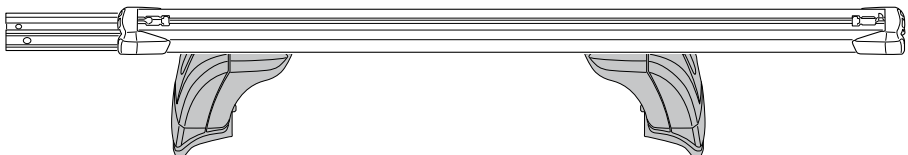

SlideBar

891, 892, 893

891000
892000
893000

ISO 11154-E

THULE[®]
SWEDEN

891	8,4 kg	18,5 lbs
892	9,4 kg	20,7 lbs
893	10,6 kg	23,4 lbs

1

5

1

2

6

6

x1

7 - 8

7

8