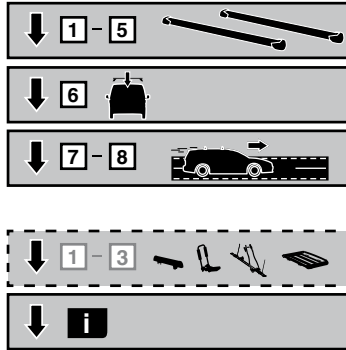

SlideBar

891, 892, 893

891000
892000
893000

ISO 11154-E

THULE[®]
SWEDEN

891	8,4 kg	18,5 lbs
892	9,4 kg	20,7 lbs
893	10,6 kg	23,4 lbs

1

5

1

2

6

6

x1

7 - 8

7

8