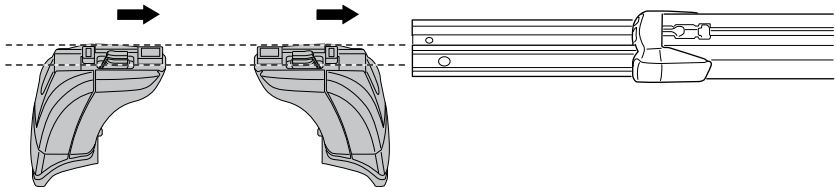

SlideBar

891, 892, 893

891000
892000
893000

ISO 11154-E

THULE[®]
SWEDEN

891	8,4 kg	18,5 lbs
892	9,4 kg	20,7 lbs
893	10,6 kg	23,4 lbs

1

5

1

2

6

6

x1

7 - 8

7

8