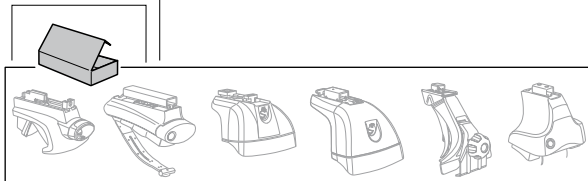

SlideBar

891, 892, 893

891000
892000
893000

ISO 11154-E

THULE[®]
SWEDEN

891	8,4 kg	18,5 lbs
892	9,4 kg	20,7 lbs
893	10,6 kg	23,4 lbs

1

5

1

2

6

6

x1

7 - 8

7

8