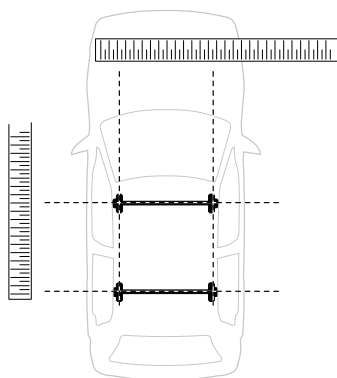

SlideBar

891, 892, 893

891000
892000
893000

ISO 11154-E

THULE[®]
SWEDEN

891	8,4 kg	18,5 lbs
892	9,4 kg	20,7 lbs
893	10,6 kg	23,4 lbs

1

5

1

2

6

6

x1

7 - 8

7

8