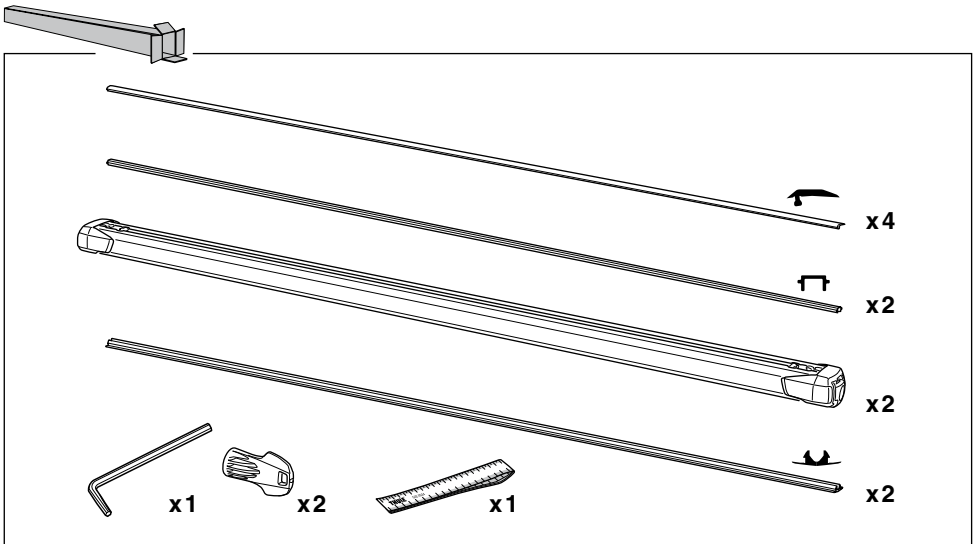

SlideBar

891, 892, 893

891000
892000
893000

ISO 11154-E

THULE[®]
SWEDEN

891	8,4 kg	18,5 lbs
892	9,4 kg	20,7 lbs
893	10,6 kg	23,4 lbs

1

5