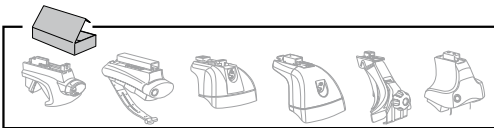

SlideBar

891, 892, 893

891000
892000
893000

ISO 11154-E

THULE[®]
SWEDEN

891	8,4 kg	18,5 lbs
892	9,4 kg	20,7 lbs
893	10,6 kg	23,4 lbs

1

5

1

2

6

6

x1

7 - 8

7

8