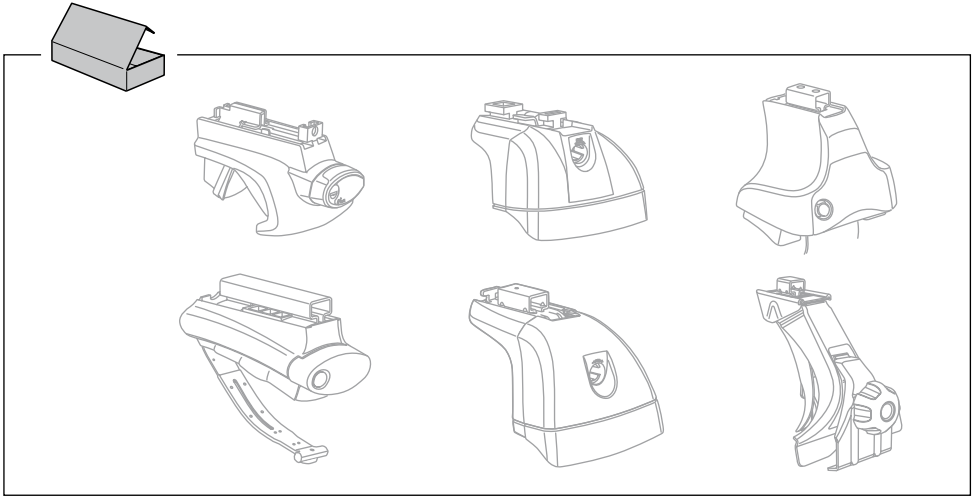

SlideBar

891, 892, 893

891000
892000
893000

ISO 11154-E

THULE[®]
SWEDEN

891	8,4 kg	18,5 lbs
892	9,4 kg	20,7 lbs
893	10,6 kg	23,4 lbs

1

5