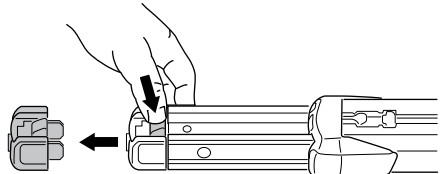

SlideBar

891, 892, 893

891000
892000
893000

ISO 11154-E

THULE[®]
SWEDEN

891	8,4 kg	18,5 lbs
892	9,4 kg	20,7 lbs
893	10,6 kg	23,4 lbs

1

5

1

2

6

6

x1

7 - 8

7

8