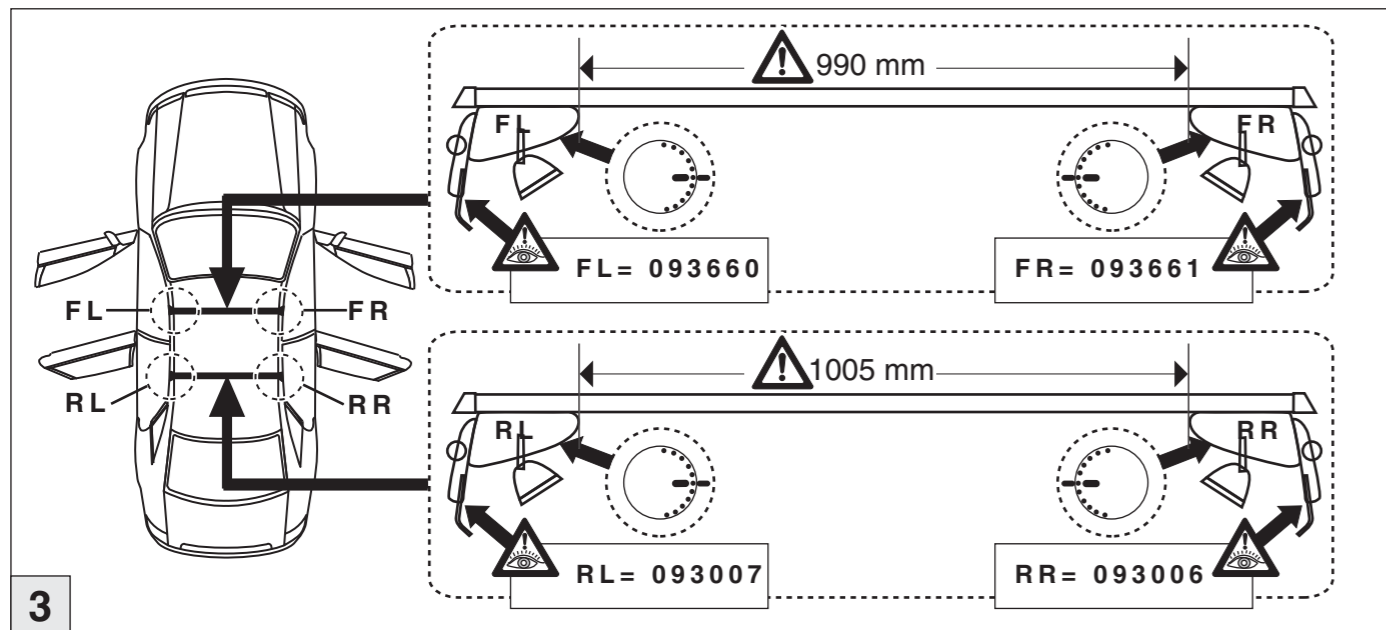

Part-No. : 044 064
Part-No. : 045 064

Atera
Atera GmbH
Im Herrach 1
D-88299 Leutkirch
Internet: www.atera.de

Atera SIGNO

Audi
A8 11/2002-03/2010

Atera SIGNO

Audi
A8 11/2002-03/2010