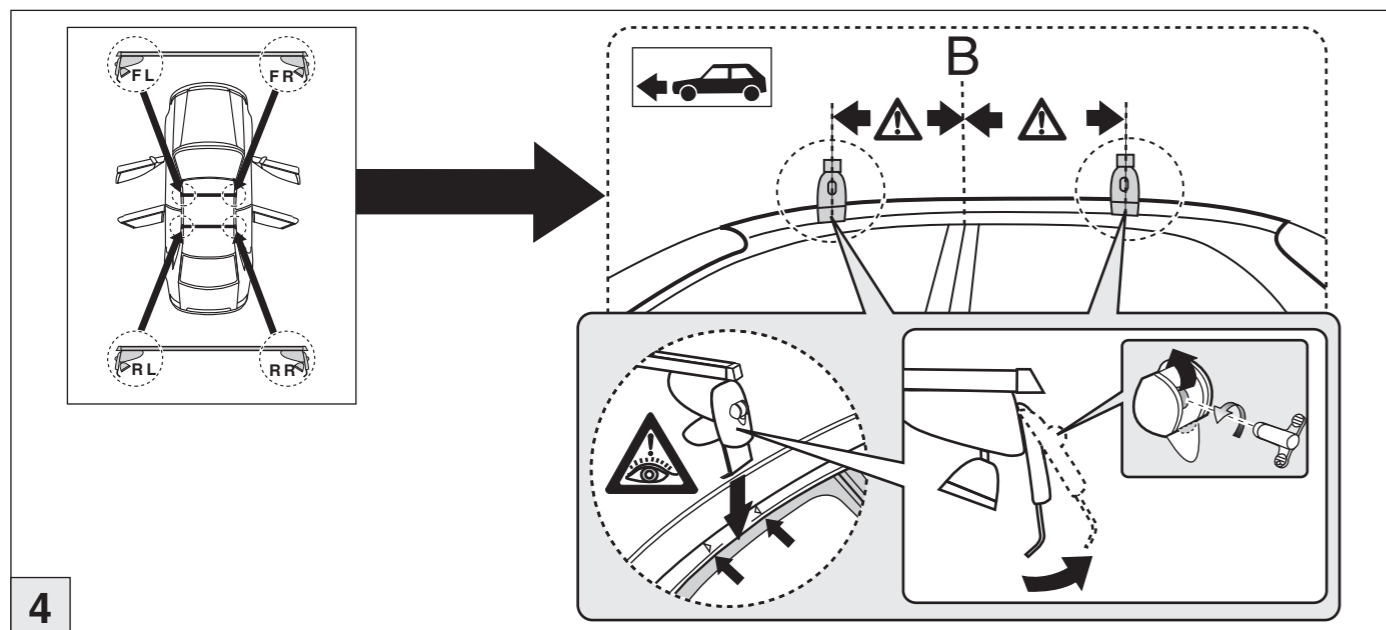

Part-No. : 044 064
Part-No. : 045 064

Atera
Atera GmbH
Im Herrach 1
D-88299 Leutkirch
Internet: www.atera.de

Atera SIGNO

Audi
A8 11/2002-03/2010

Atera SIGNO

Audi
A8 11/2002-03/2010