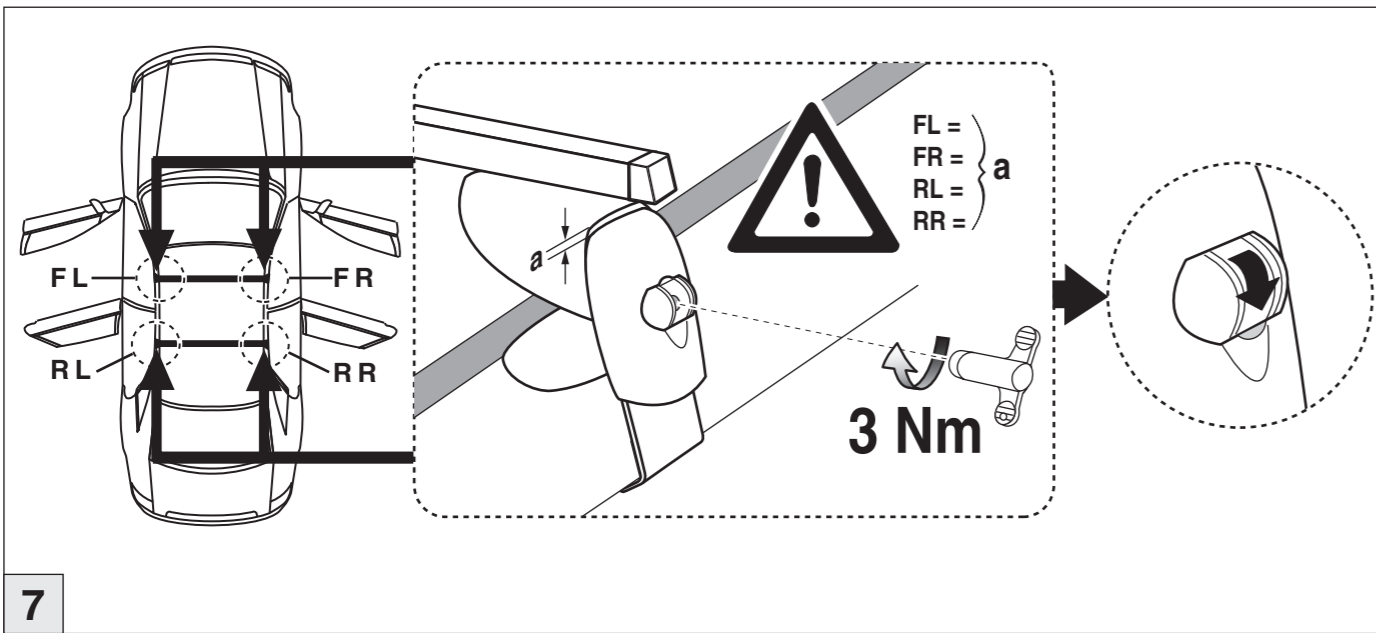

Atera SIGNO

Audi
A8 11/2002-03/2010

7

nur bei / only for Part-No.: 045 064

8

9

Atera SIGNO

Audi
A8 11/2002 - 03/2010

Part-No. : 044 064
Part-No. : 045 064

Atera
Atera GmbH
Im Herrach 1
D-88299 Leutkirch
Internet: www.atera.de

Atera SIGNO

Audi
A8 11/2002-03/2010

Atera SIGNO

Audi
A8 11/2002-03/2010