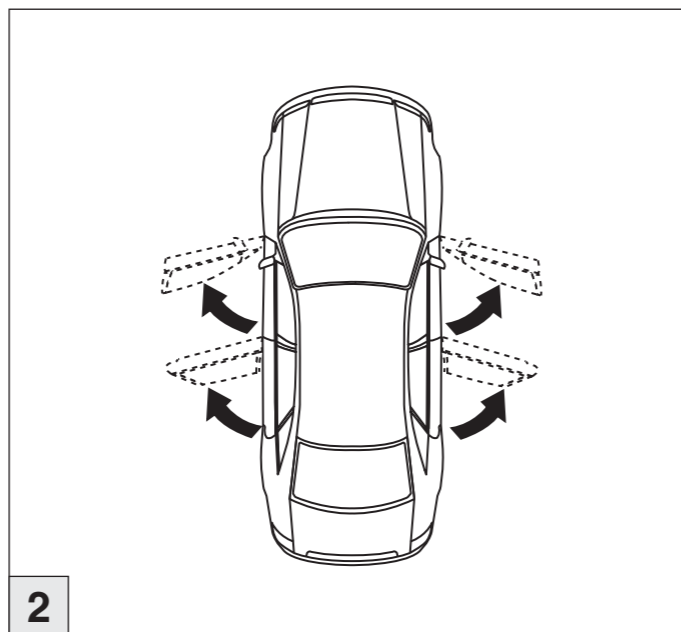

Part-No. : 044 064
Part-No. : 045 064

Atera
Atera GmbH
Im Herrach 1
D-88299 Leutkirch
Internet: www.atera.de

Atera SIGNO

Audi
A8 11/2002-03/2010

Atera SIGNO

Audi
A8 11/2002-03/2010