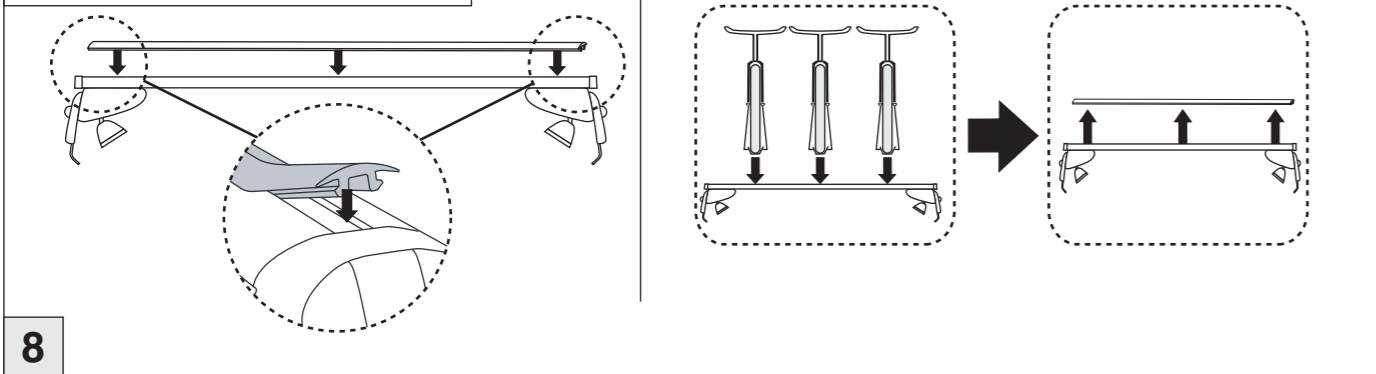

Atera SIGNO

Audi
A8 11/2002-03/2010

7

nur bei / only for Part-No.: 045 064

8

9

Atera SIGNO

Audi
A8 11/2002 - 03/2010