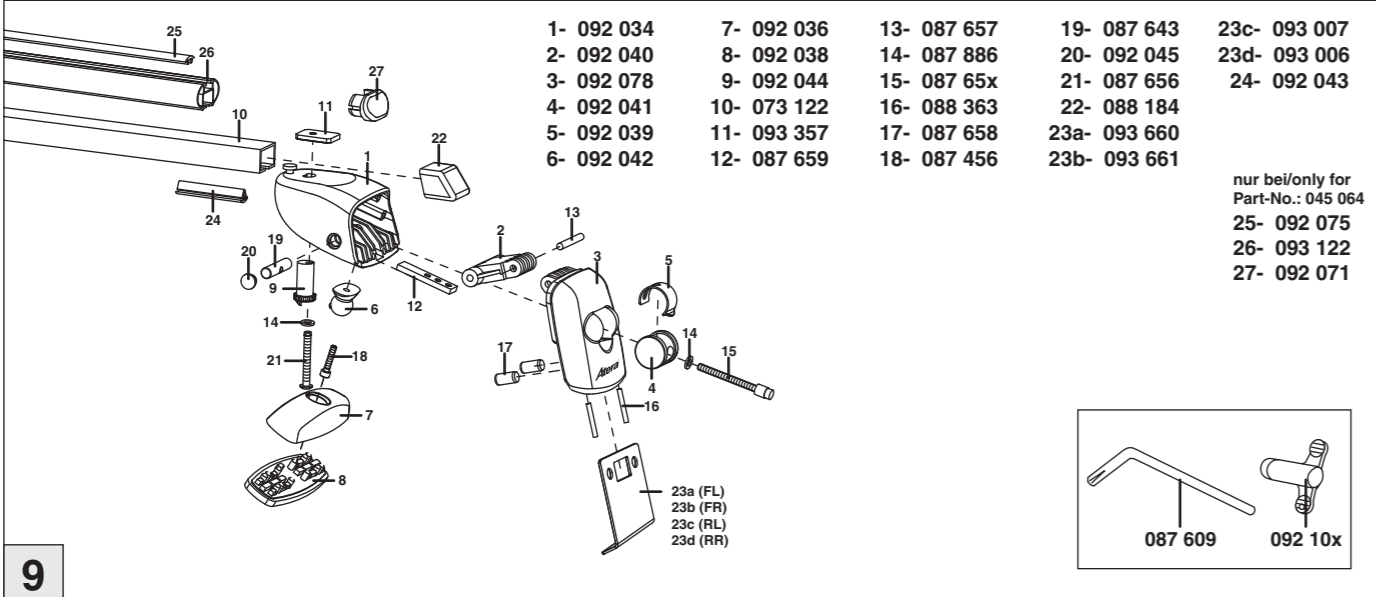

Atera SIGNO

Audi
A8 11/2002-03/2010

7

nur bei / only for Part-No.: 045 064

8

9

Atera SIGNO

Audi
A8 11/2002 - 03/2010

Part-No. : 044 064
Part-No. : 045 064

Atera
Atera GmbH
Im Herrach 1
D-88299 Leutkirch
Internet: www.atera.de

Atera SIGNO

Audi
A8 11/2002-03/2010

Atera SIGNO

Audi
A8 11/2002-03/2010