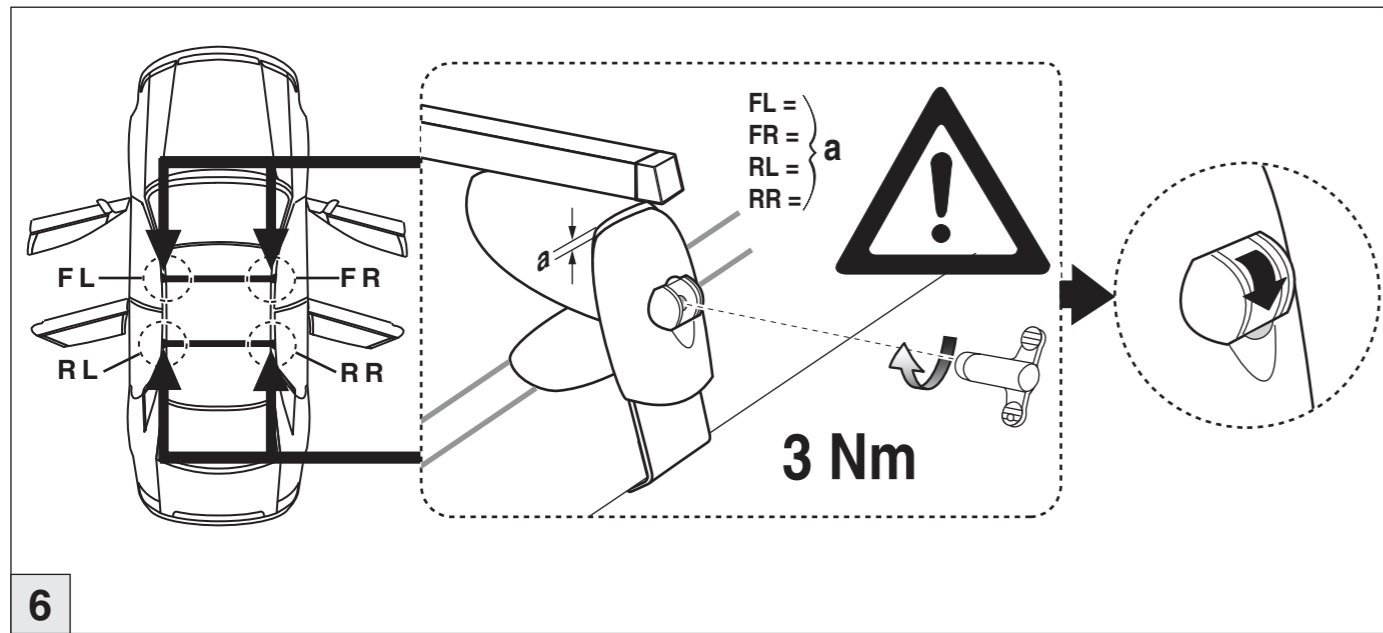

# Atera SIGNO

Seat Altea 2004–  
Seat Toledo 01/2005–11/2012

6

nur bei / only for Part-No.: 045 067

7

8

# Atera SIGNO

Seat Altea  
Seat Toledo

2004–  
1/2005–11/2012

Part-No. : 044 067  
Part-No. : 045 067

Part-No. : 044 067

**Atera**  
Atera GmbH  
Im Herrach 1  
D-88299 Leutkirch  
Internet: www.atera.de