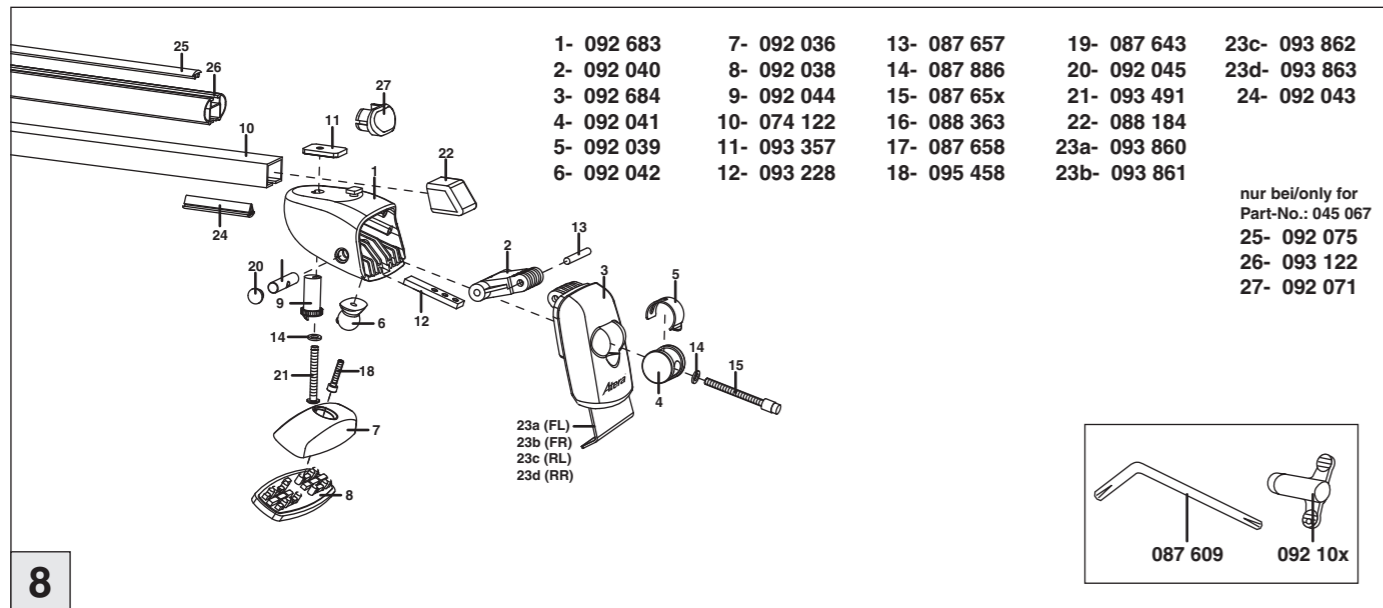

# Atera SIGNO

Seat Altea 2004–  
Seat Toledo 01/2005–11/2012

6

nur bei / only for Part-No.: 045 067

7

8

# Atera SIGNO

Seat Altea  
Seat Toledo

2004–  
1/2005–11/2012

Part-No. : 044 067  
Part-No. : 045 067

Part-No. : 044 067

**Atera**  
Atera GmbH  
Im Herrach 1  
D-88299 Leutkirch  
Internet: www.atera.de

# Atera SIGNO

Seat Altea 2004–  
Seat Toledo 01/2005–11/2012