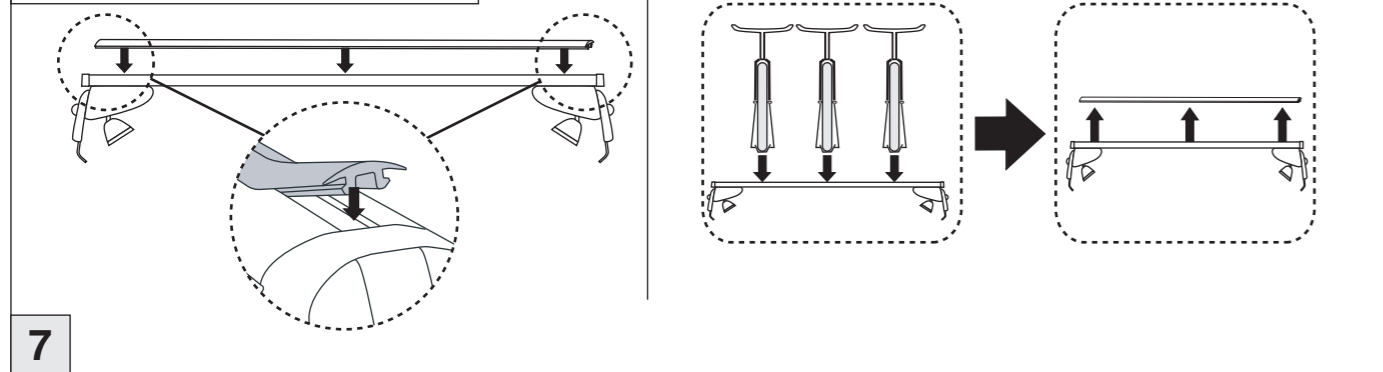

# Atera SIGNO

Seat Altea 2004–  
Seat Toledo 01/2005–11/2012

6

nur bei / only for Part-No.: 045 067

7

8