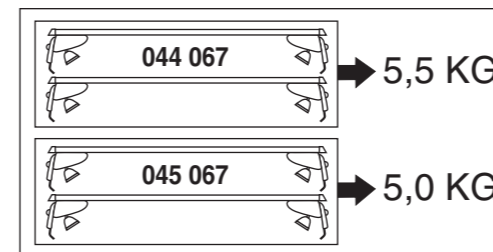

# Atera SIGNO

Seat Altea  
Seat Toledo

2004–  
1/2005–11/2012

Part-No. : 044 067  
Part-No. : 045 067

Part-No. : 044 067

**Atera**  
Atera GmbH  
Im Herrach 1  
D-88299 Leutkirch  
Internet: www.atera.de