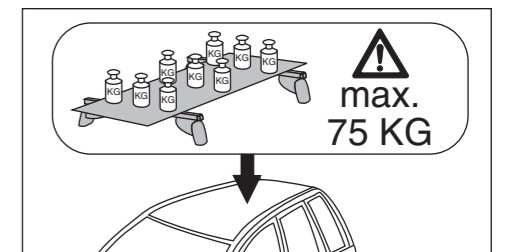

# Atera SIGNO

Seat Altea  
Seat Toledo

2004–  
1/2005–11/2012

Part-No. : 044 067  
Part-No. : 045 067

Part-No. : 044 067

**Atera**  
Atera GmbH  
Im Herrach 1  
D-88299 Leutkirch  
Internet: www.atera.de