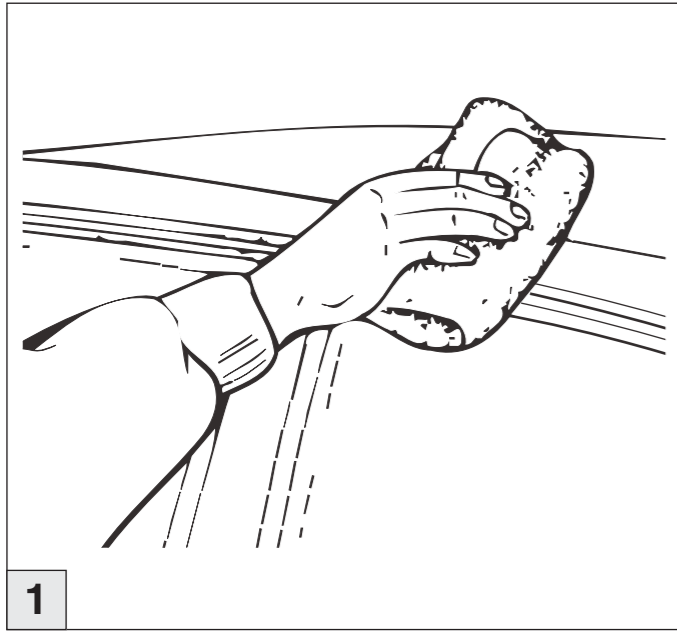

Atera SIGNO

Chevrolet (Daewoo)
Kalos (3-türig/doors/portes) 2005–

1