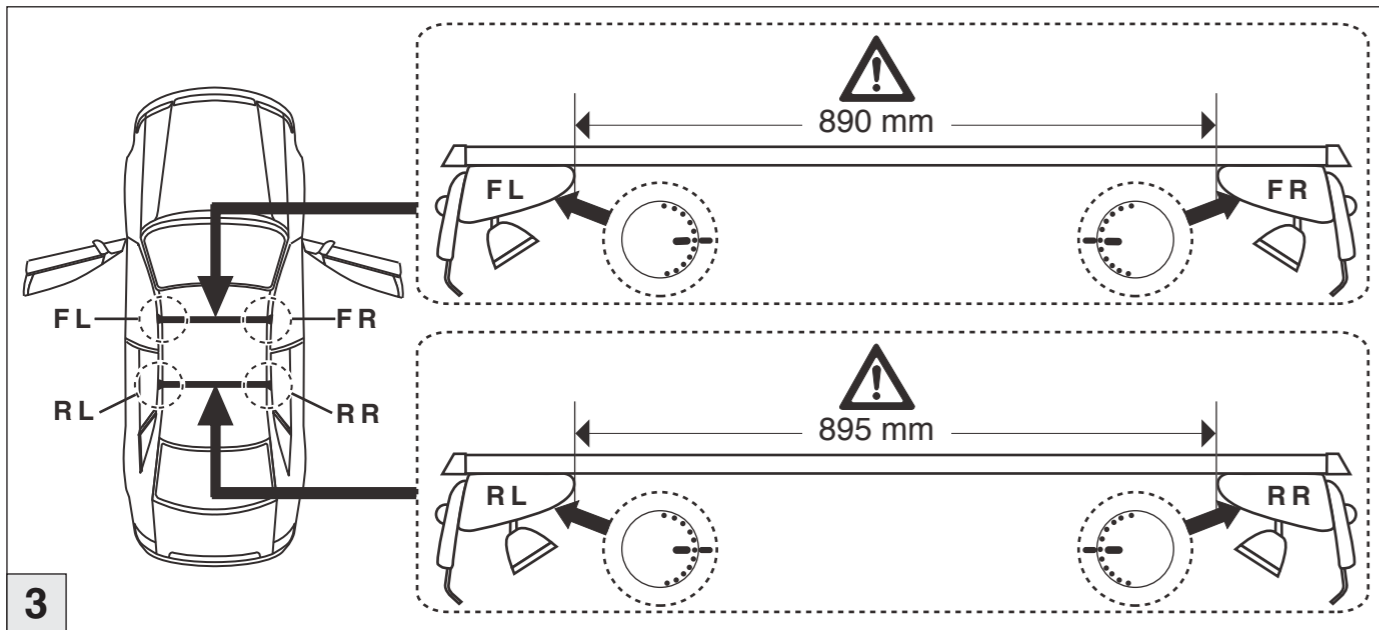

Atera SIGNO

Chevrolet (Daewoo)
Kalos (3-türig/doors/portes) 2005–

1

2

3

4

Atera SIGNO

Chevrolet (Daewoo)
Kalos (3-türig/doors/portes) 2005–

5

6