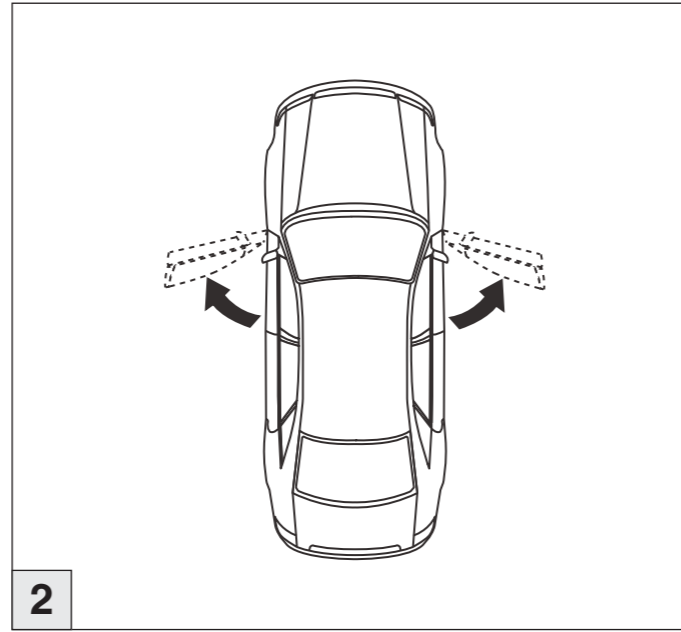

Atera SIGNO

Chevrolet (Daewoo)
Kalos (3-türig/doors/portes) 2005–

1

2

3

4

Atera SIGNO

Chevrolet (Daewoo)
Kalos (3-türig/doors/portes) 2005–

5

6