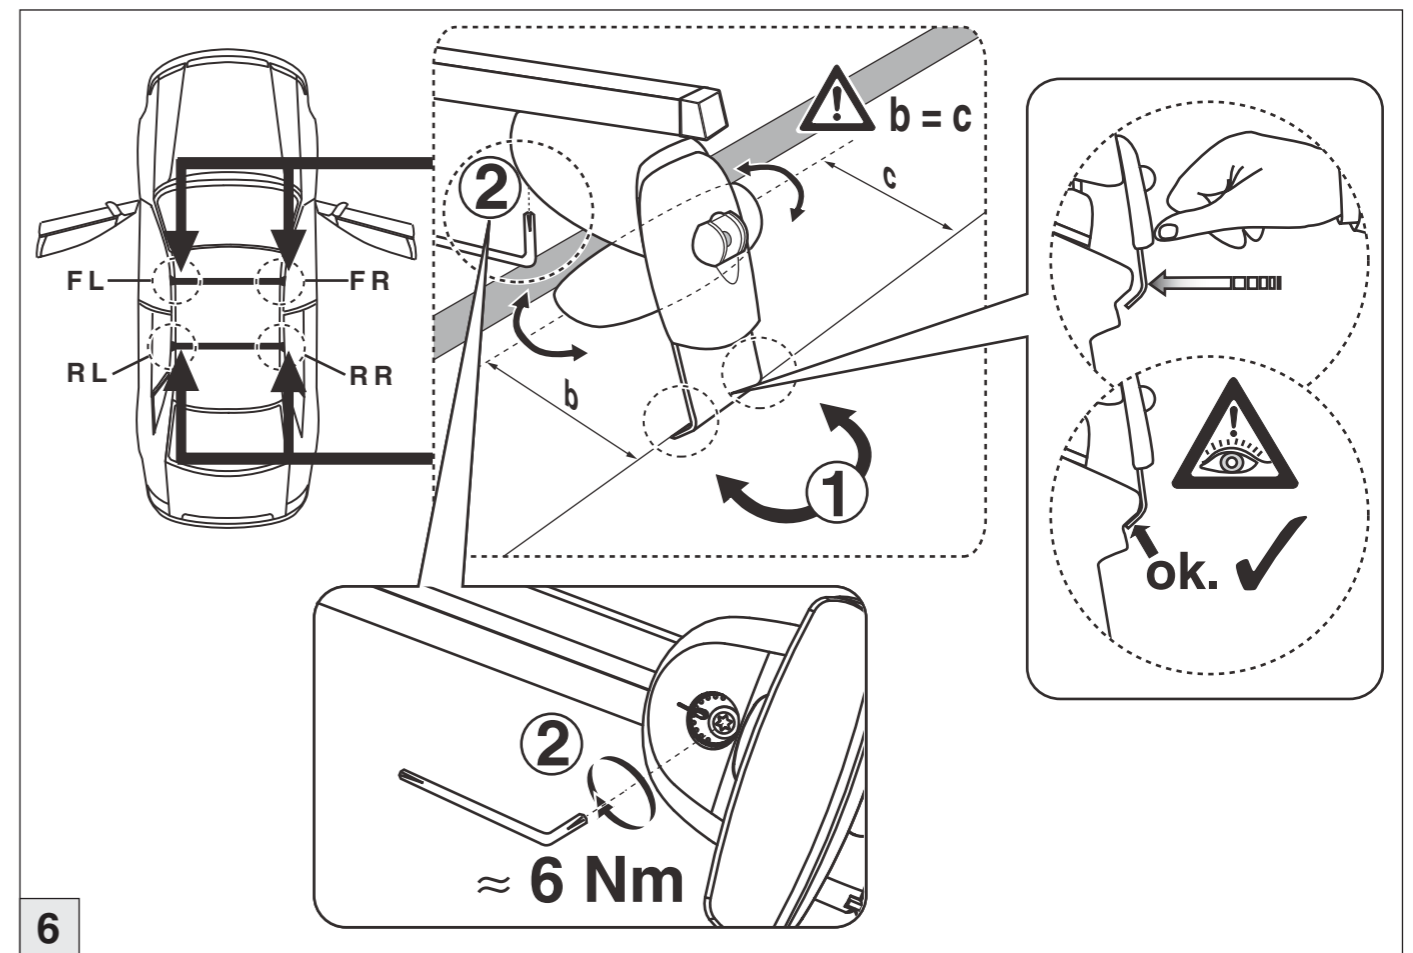

Atera SIGNO

Chevrolet (Daewoo)
Kalos (3-türig/doors/portes) 2005–

1

2

3

4

Atera SIGNO

Chevrolet (Daewoo)
Kalos (3-türig/doors/portes) 2005–

5

6