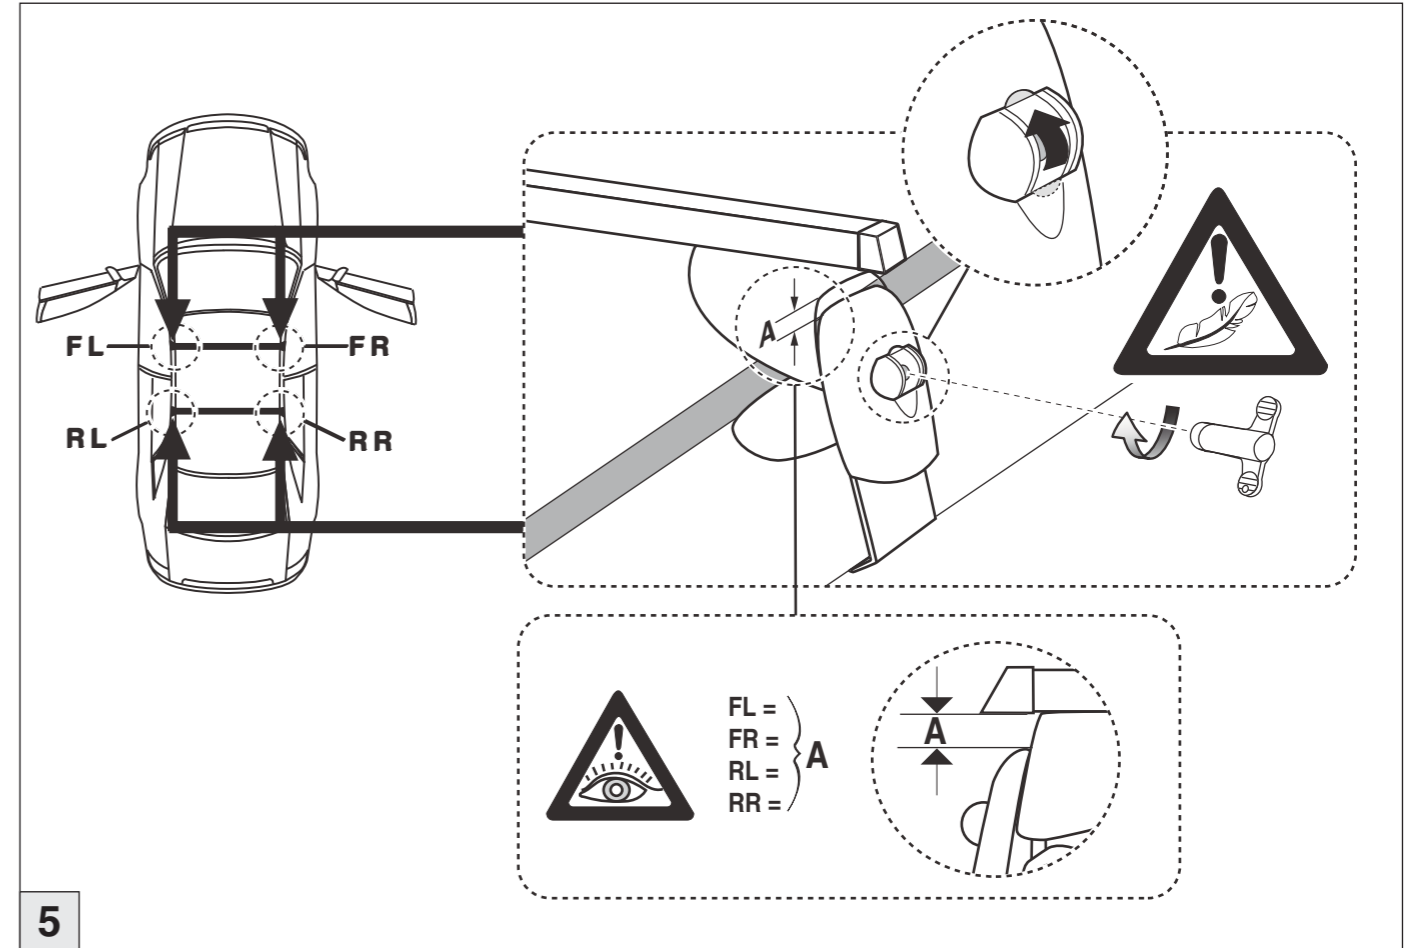

Atera SIGNO

Chevrolet (Daewoo)
Kalos (3-türig/doors/portes) 2005–