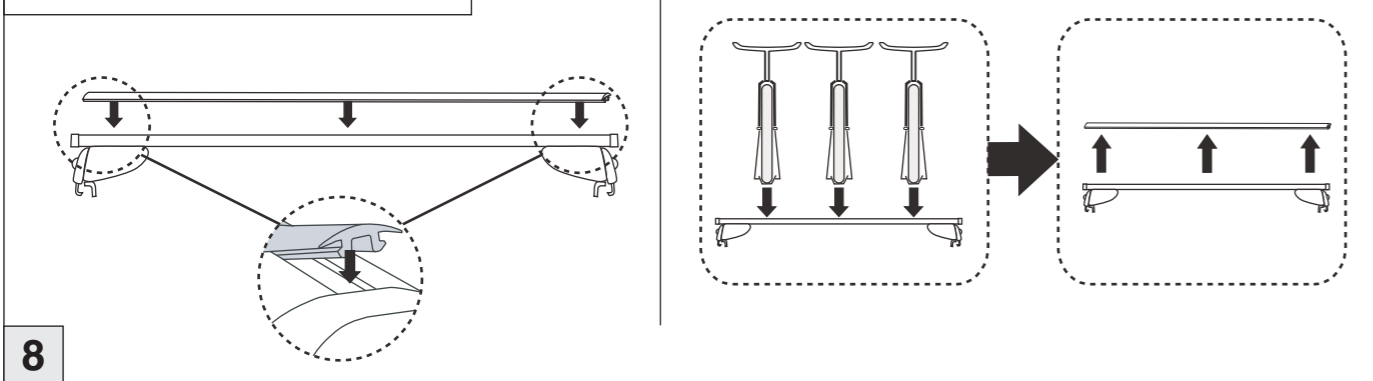

# Atera®

**Chevrolet (Daewoo)**  
**Kalos** 2005-  
3-türig/doors/portes

Part-No. : 044 068  
Part-No. : 045 068

7

nur bei / only for Part-No.: 045 068

8

9

- D** Benutzer-Information  
Vor Gebrauch des Trägersystems/Zubehörs sorgfältig und vollständig lesen!
- GB** User information  
Please read all instructions carefully before using the carrying system/accessories!
- F** Informations destinées à l'utilisateur  
Veuillez lire soigneusement toutes les instructions avant l'utilisation du système de porte-charge/des accessoires!
- NL** Gebruikerinformatie  
Voor gebruik van het dragersysteem en/of de accessoires zorgvuldig en volledig lezen!
- DK** Brugerinformation  
Læs betjeningsvejledningen grundigt igennem inden ibrugtagning.
- FIN** Ohjeita käyttäälle  
Lue ohje huolellisesti ja kokonaan ennen kattolinejärjestelmän/lisävarusteiden käyttöönottoa.
- I** Informazioni per l'utente  
Prima dell'uso del sistema di trasporto/dell'accessorio leggere attentamente tutte le indicazioni!
- ES** Información para usuarios  
¡Leer cuidadosamente las instrucciones completas antes de usar el sistema portador / los accesorios!