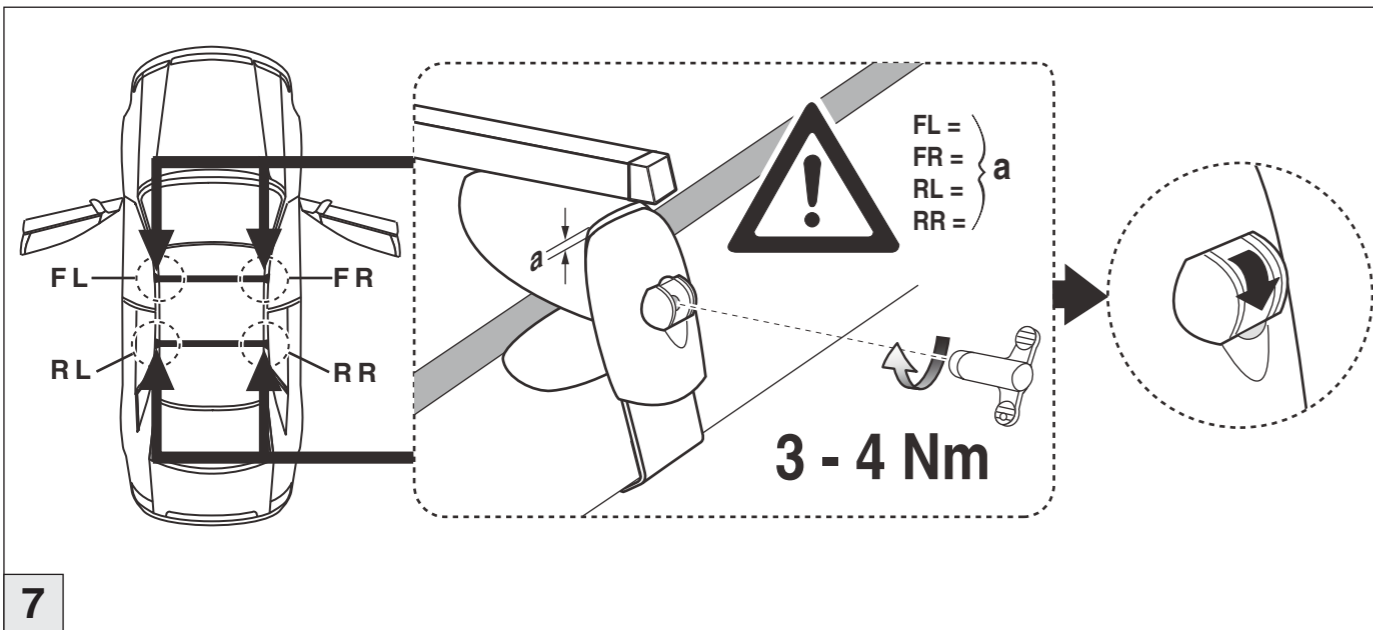

# Atera SIGNO

Chevrolet (Daewoo)  
Kalos (3-türig/doors/portes) 2005-

# Atera®

**Chevrolet (Daewoo)**  
**Kalos** 2005-  
3-türig/doors/portes

Part-No. : 044 068  
Part-No. : 045 068

7

nur bei / only for Part-No.: 045 068

8

9

- D** Benutzer-Information  
Vor Gebrauch des Trägersystems/Zubehörs sorgfältig und vollständig lesen!
- GB** User information  
Please read all instructions carefully before using the carrying system/accessories!
- F** Informations destinées à l'utilisateur  
Veuillez lire soigneusement toutes les instructions avant l'utilisation du système de porte-charge/des accessoires!
- NL** Gebruikerinformatie  
Voor gebruik van het dragersysteem en/of de accessoires zorgvuldig en volledig lezen!
- DK** Brugerinformation  
Læs betjeningsvejledningen grundigt igennem inden ibrugtagning.
- FIN** Ohjeita käyttäälle  
Lue ohje huolellisesti ja kokonaan ennen kattolinejärjestelmän/lisävarusteiden käyttöönottoa.
- I** Informazioni per l'utente  
Prima dell'uso del sistema di trasporto/dell'accessorio leggere attentamente tutte le indicazioni!
- ES** Información para usuarios  
¡Leer cuidadosamente las instrucciones completas antes de usar el sistema portador / los accesorios!