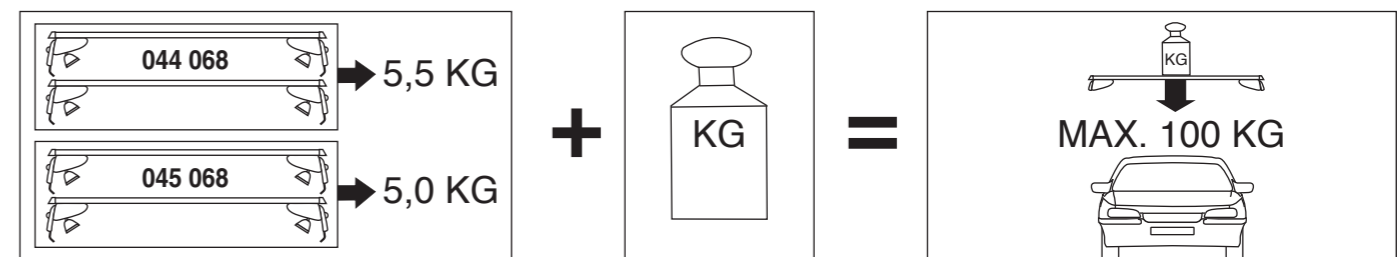

# Atera®

**Chevrolet (Daewoo)**  
**Kalos** 2005-  
3-türig/doors/portes

Part-No. : 044 068  
Part-No. : 045 068

7

nur bei / only for Part-No.: 045 068

8

9

- D** Benutzer-Information  
Vor Gebrauch des Trägersystems/Zubehörs sorgfältig und vollständig lesen!
- GB** User information  
Please read all instructions carefully before using the carrying system/accessories!
- F** Informations destinées à l'utilisateur  
Veuillez lire soigneusement toutes les instructions avant l'utilisation du système de porte-charge/des accessoires!
- NL** Gebruikerinformatie  
Voor gebruik van het dragersysteem en/of de accessoires zorgvuldig en volledig lezen!
- DK** Brugerinformation  
Læs betjeningsvejledningen grundigt igennem inden ibrugtagning.
- FIN** Ohjeita käyttäälle  
Lue ohje huolellisesti ja kokonaan ennen kattolinejärjestelmän/lisävarusteiden käyttöönottoa.
- I** Informazioni per l'utente  
Prima dell'uso del sistema di trasporto/dell'accessorio leggere attentamente tutte le indicazioni!
- ES** Información para usuarios  
¡Leer cuidadosamente las instrucciones completas antes de usar el sistema portador / los accesorios!