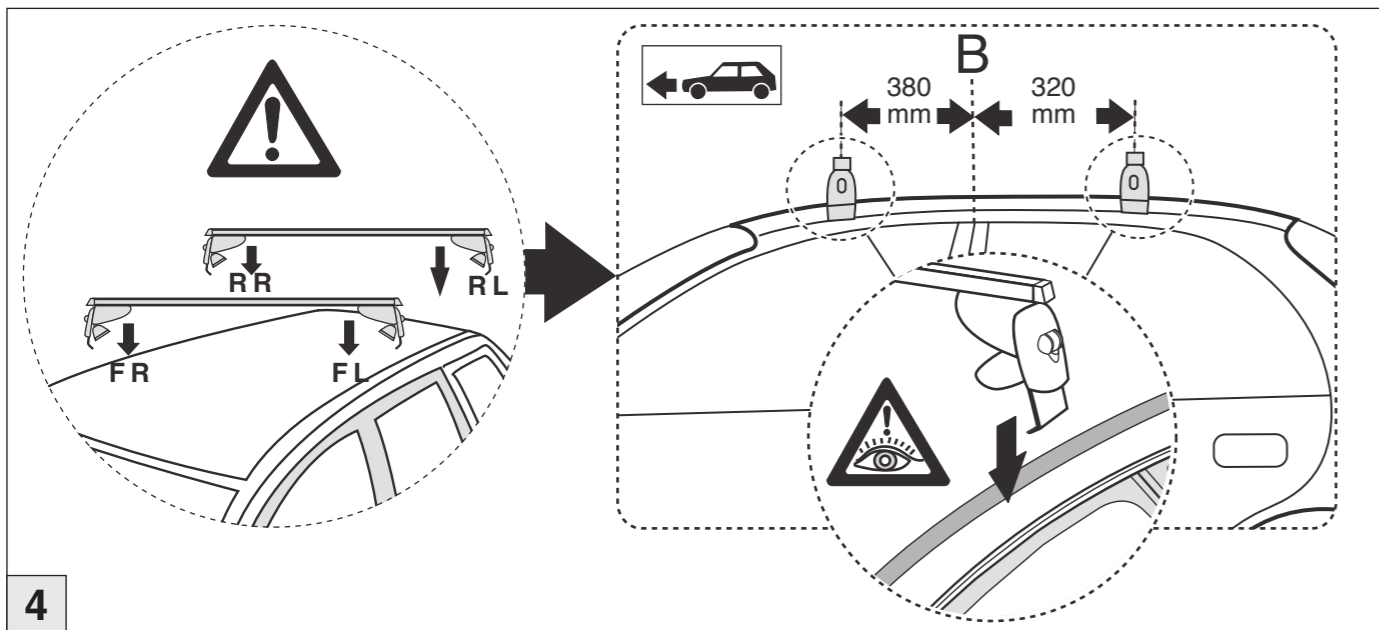

Atera SIGNO

Chevrolet (Daewoo)
Kalos (3-türig/doors/portes) 2005–

1

2

3

4

Atera SIGNO

Chevrolet (Daewoo)
Kalos (3-türig/doors/portes) 2005–

5

6