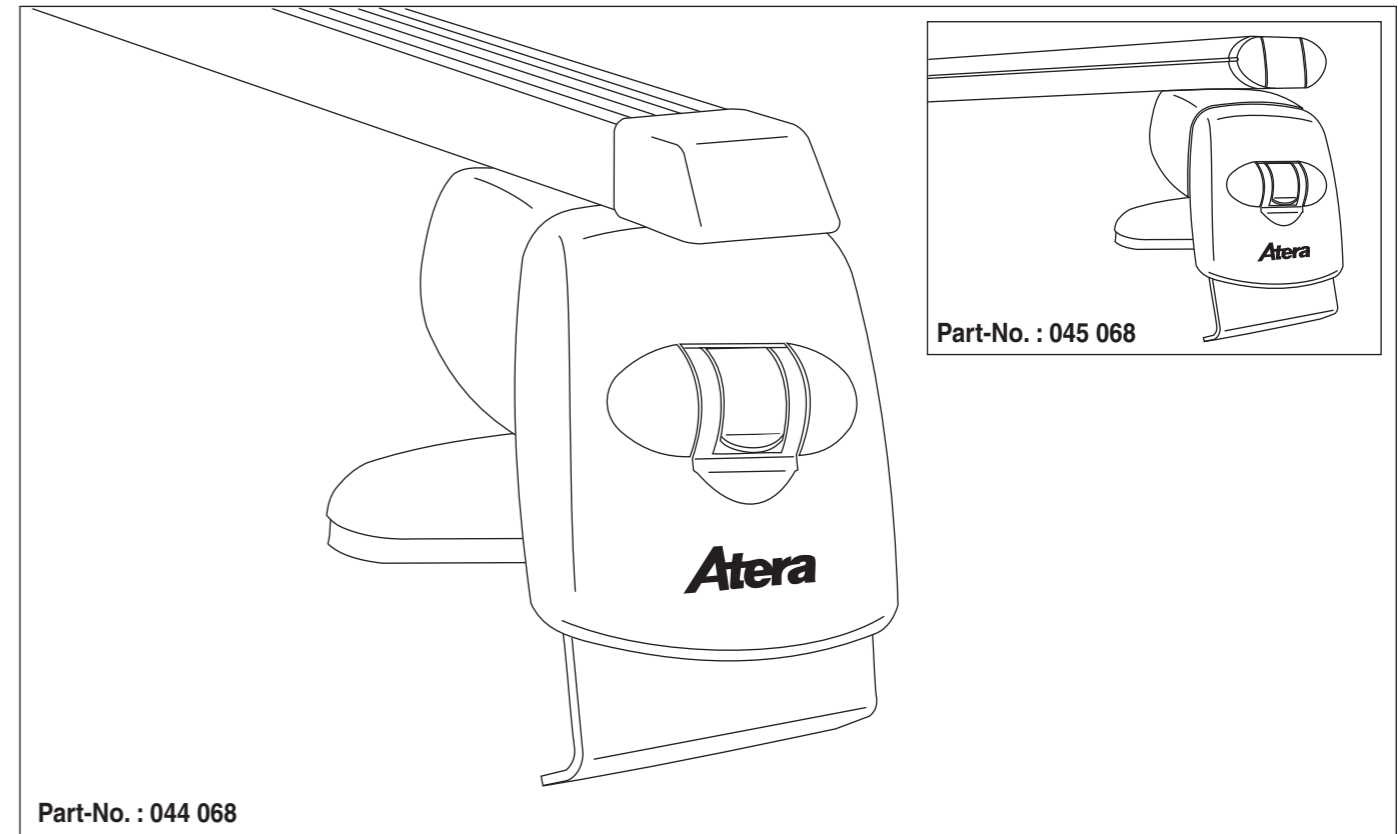

# Atera SIGNO

Chevrolet (Daewoo)  
Kalos (3-türig/doors/portes) 2005-

# Atera®

**Chevrolet (Daewoo)**  
**Kalos** 2005-  
3-türig/doors/portes

Part-No. : 044 068  
Part-No. : 045 068

7

nur bei / only for Part-No.: 045 068

8

9

- D** Benutzer-Information  
Vor Gebrauch des Trägersystems/Zubehörs sorgfältig und vollständig lesen!
- GB** User information  
Please read all instructions carefully before using the carrying system/accessories!
- F** Informations destinées à l'utilisateur  
Veuillez lire soigneusement toutes les instructions avant l'utilisation du système de porte-charge/des accessoires!
- NL** Gebruikerinformatie  
Voor gebruik van het dragersysteem en/of de accessoires zorgvuldig en volledig lezen!
- DK** Brugerinformation  
Læs betjeningsvejledningen grundigt igennem inden ibrugtagning.
- FIN** Ohjeita käyttäälle  
Lue ohje huolellisesti ja kokonaan ennen kattolinejärjestelmän/lisävarusteiden käyttöönottoa.
- I** Informazioni per l'utente  
Prima dell'uso del sistema di trasporto/dell'accessorio leggere attentamente tutte le indicazioni!
- ES** Información para usuarios  
¡Leer cuidadosamente las instrucciones completas antes de usar el sistema portador / los accesorios!

# Atera SIGNO

Chevrolet (Daewoo)  
Kalos (3-türig/doors/portes) 2005–

1

2

3

4