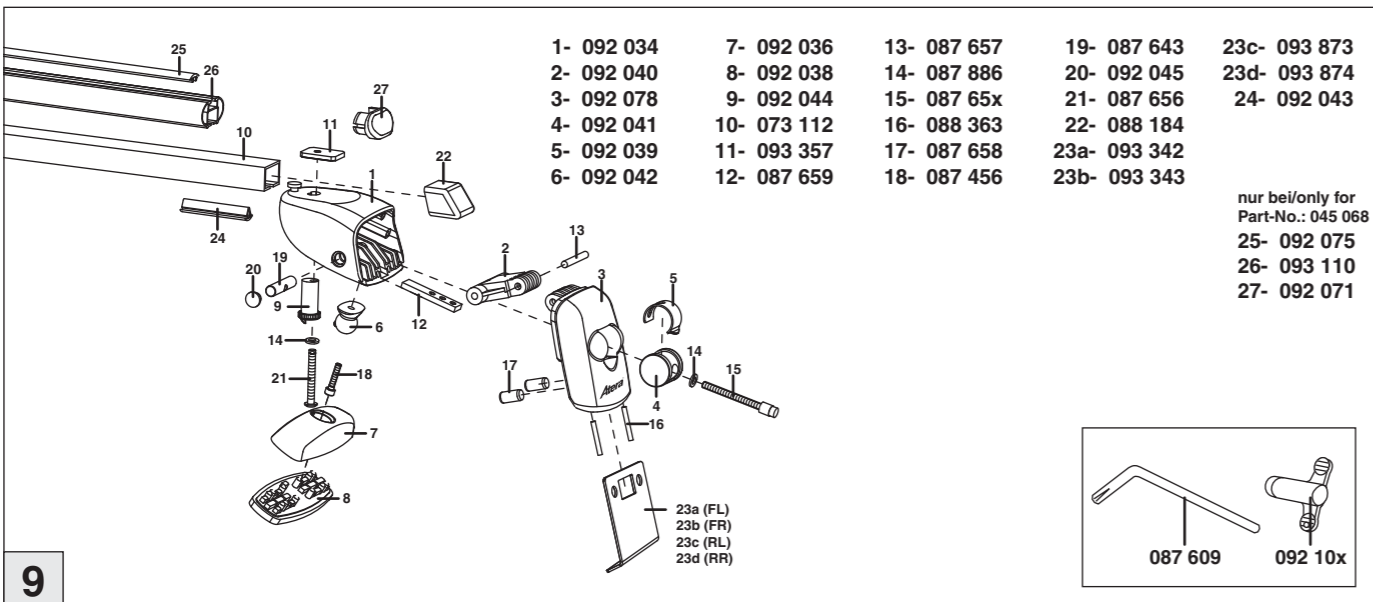

# Atera®

**Chevrolet (Daewoo)**  
**Kalos** 2005-  
3-türig/doors/portes

Part-No. : 044 068  
Part-No. : 045 068

7

nur bei / only for Part-No.: 045 068

8

9

- D** Benutzer-Information  
Vor Gebrauch des Trägersystems/Zubehörs sorgfältig und vollständig lesen!
- GB** User information  
Please read all instructions carefully before using the carrying system/accessories!
- F** Informations destinées à l'utilisateur  
Veuillez lire soigneusement toutes les instructions avant l'utilisation du système de porte-charge/des accessoires!
- NL** Gebruikerinformatie  
Voor gebruik van het dragersysteem en/of de accessoires zorgvuldig en volledig lezen!
- DK** Brugerinformation  
Læs betjeningsvejledningen grundigt igennem inden ibrugtagning.
- FIN** Ohjeita käyttäälle  
Lue ohje huolellisesti ja kokonaan ennen kattolinejärjestelmän/lisävarusteiden käyttöönottoa.
- I** Informazioni per l'utente  
Prima dell'uso del sistema di trasporto/dell'accessorio leggere attentamente tutte le indicazioni!
- ES** Información para usuarios  
¡Leer cuidadosamente las instrucciones completas antes de usar el sistema portador / los accesorios!