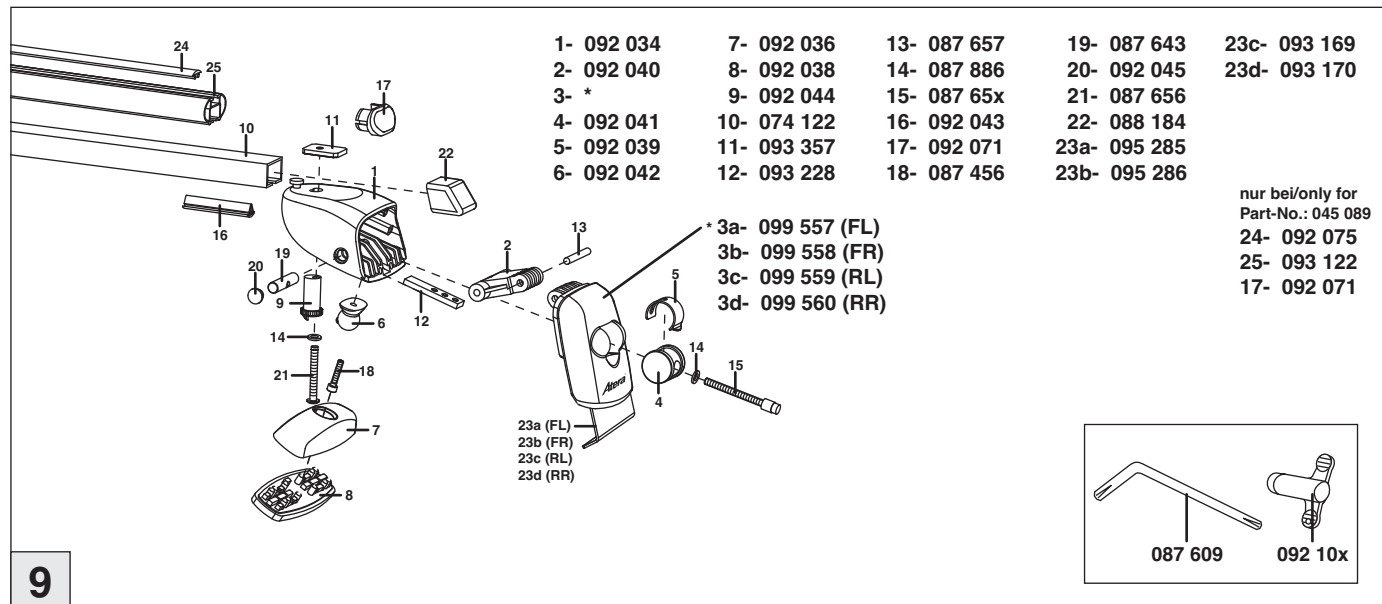

Atera SIGNO

Hyundai
Accent (4-türig/doors/portes) 11/2006–

7

nur bei / only for Part-No.: 045 089

8

9

Atera SIGNO

Hyundai
Accent 11/2006–

(4-türig/doors/portes)

Part-No. : 044 089

Part-No. : 045 089

Part-No. : 044 089

Atera
MADE IN GERMANY

Atera GmbH
Im Herrach 1
D-88299 Leutkirch
Internet: www.atera.de

Atera SIGNO

Hyundai
Accent (4-türig/doors/portes) 11/2006-