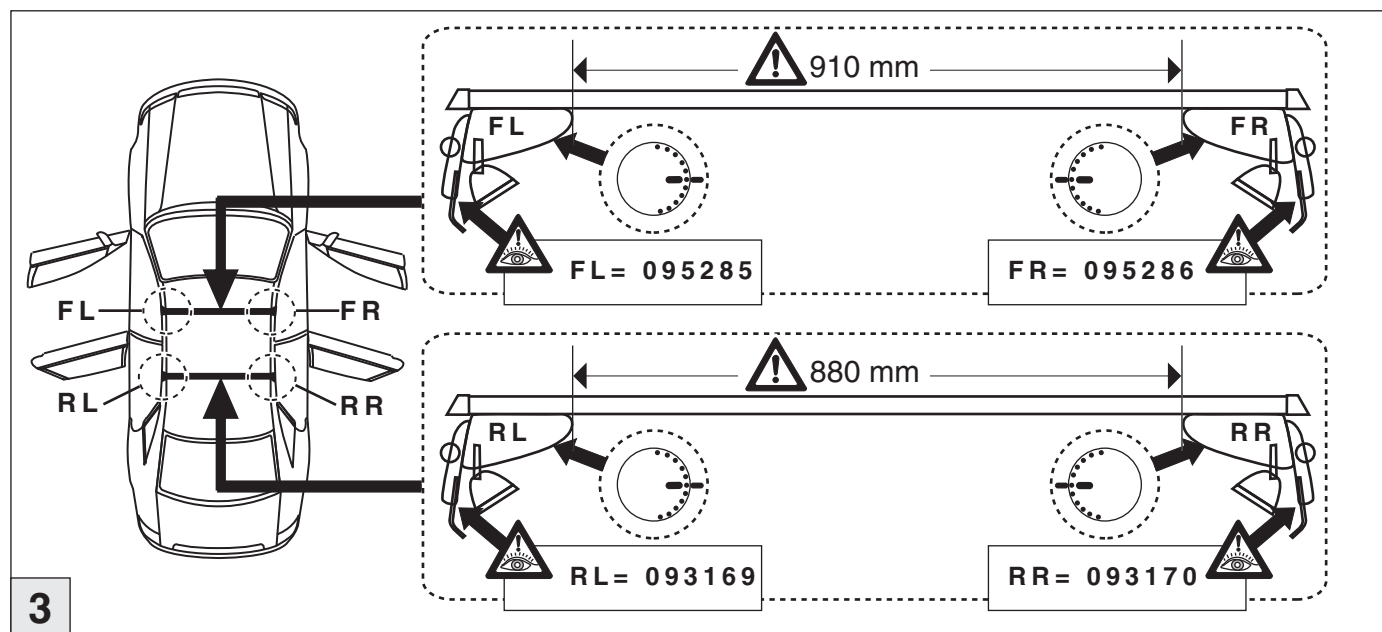

(4-türig/doors/portes)

Part-No. : 044 089

Part-No. : 045 089

Part-No. : 044 089

Atera
MADE IN GERMANY

Atera GmbH
Im Herrach 1
D-88299 Leutkirch
Internet: www.atera.de

Atera SIGNO

Hyundai
Accent (4-türig/doors/portes) 11/2006-