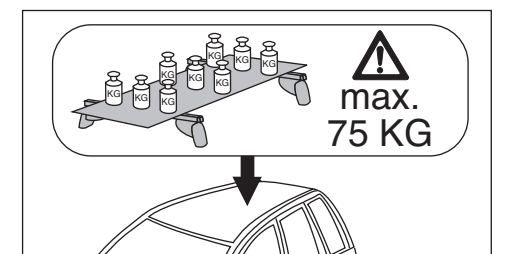

Atera
MADE IN GERMANY

Atera GmbH
Im Herrach 1
D-88299 Leutkirch
Internet: www.atera.de