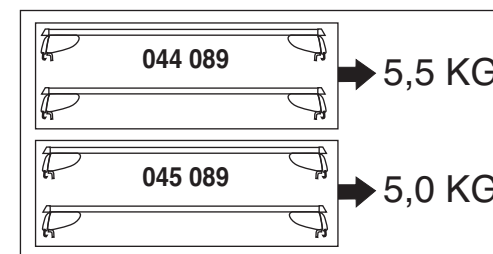

Atera SIGNO

Hyundai
Accent (4-türig/doors/portes) 11/2006–

7

nur bei / only for Part-No.: 045 089

8

9

Atera SIGNO

Hyundai
Accent 11/2006–

(4-türig/doors/portes)

Part-No. : 044 089

Part-No. : 045 089

Part-No. : 044 089

Atera
MADE IN GERMANY

Atera GmbH
Im Herrach 1
D-88299 Leutkirch
Internet: www.atera.de

Atera SIGNO

Hyundai
Accent (4-türig/doors/portes) 11/2006-