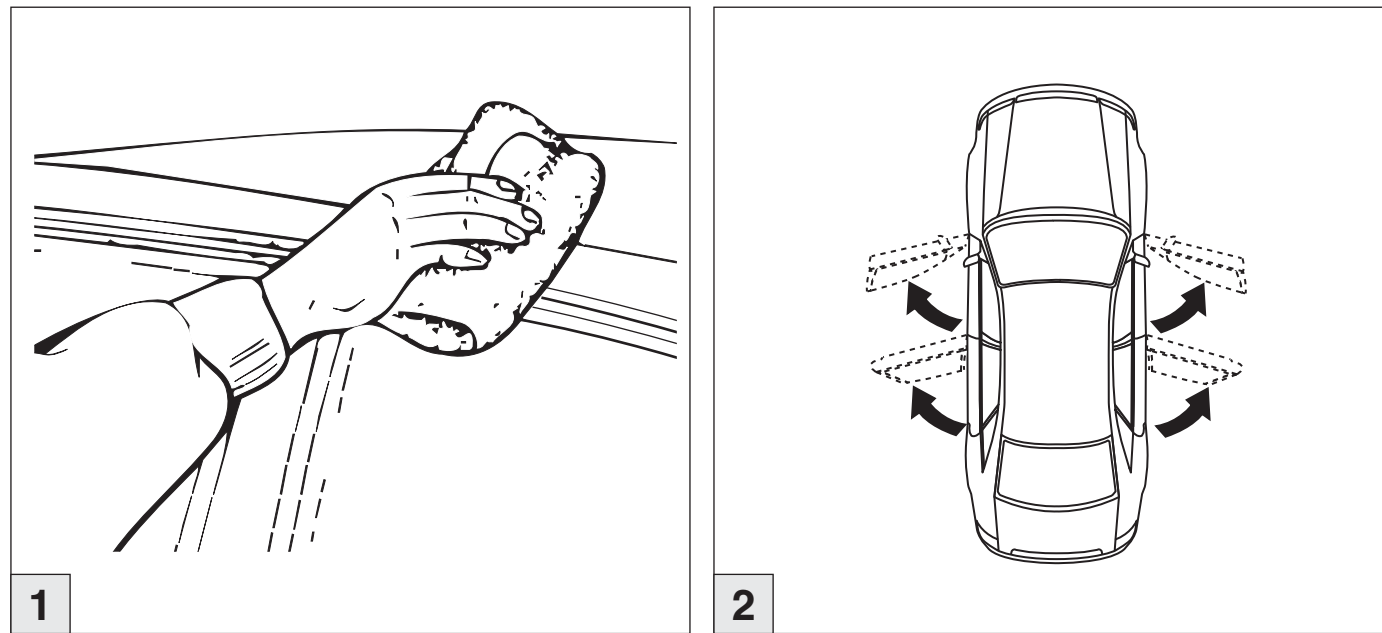

(4-türig/doors/portes)

Part-No. : 044 089

Part-No. : 045 089

Part-No. : 044 089

Atera
MADE IN GERMANY

Atera GmbH
Im Herrach 1
D-88299 Leutkirch
Internet: www.atera.de

Atera SIGNO

Hyundai
Accent (4-türig/doors/portes) 11/2006-