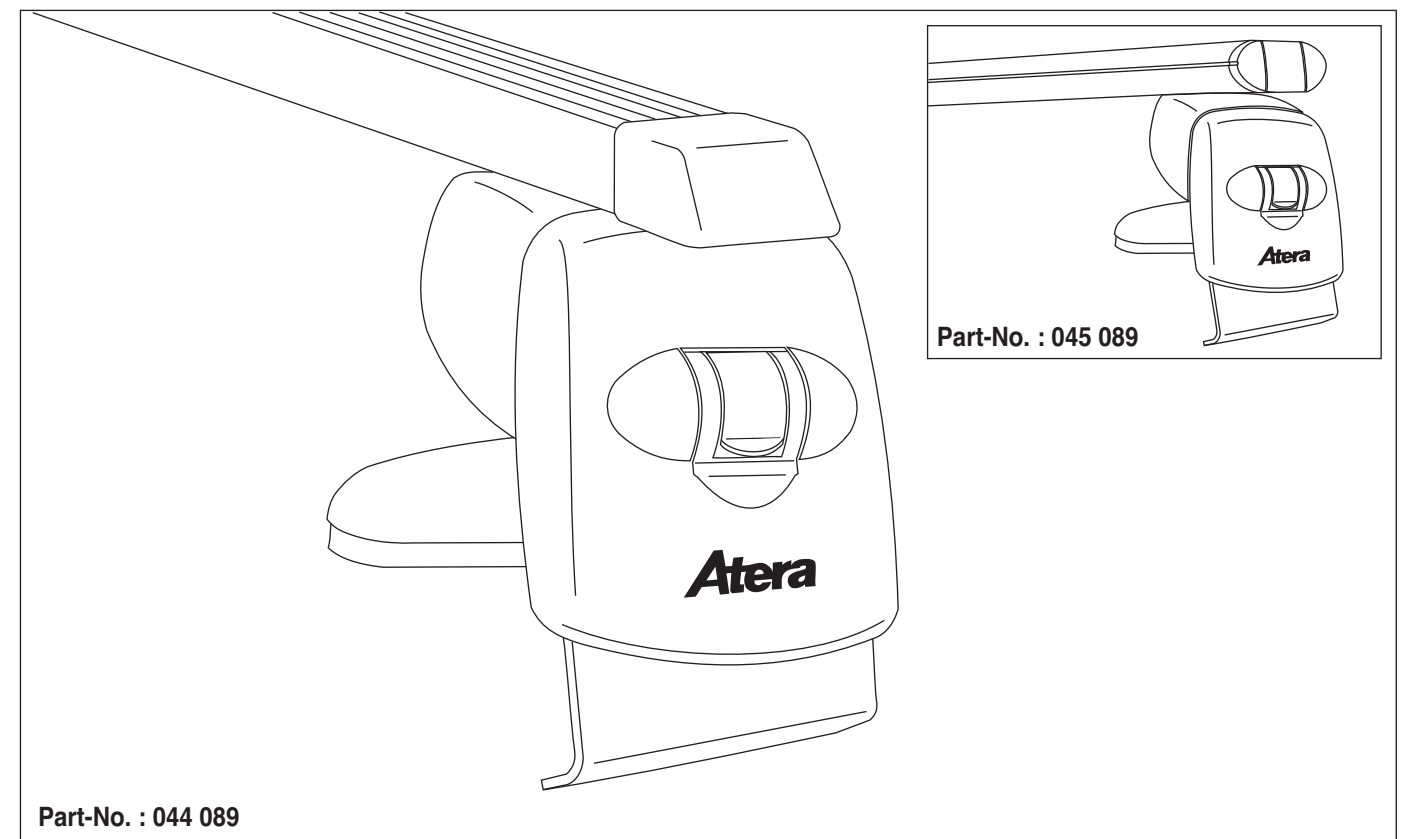

Atera SIGNO

Hyundai
Accent (4-türig/doors/portes) 11/2006–

7

nur bei / only for Part-No.: 045 089

8

9

Atera SIGNO

Hyundai
Accent 11/2006–

(4-türig/doors/portes)

Part-No. : 044 089

Part-No. : 045 089

Part-No. : 044 089

Atera
MADE IN GERMANY

Atera GmbH
Im Herrach 1
D-88299 Leutkirch
Internet: www.atera.de

Atera SIGNO

Hyundai
Accent (4-türig/doors/portes) 11/2006-

Atera SIGNO

Hyundai
Accent (4-türig/doors/portes) 11/2006-