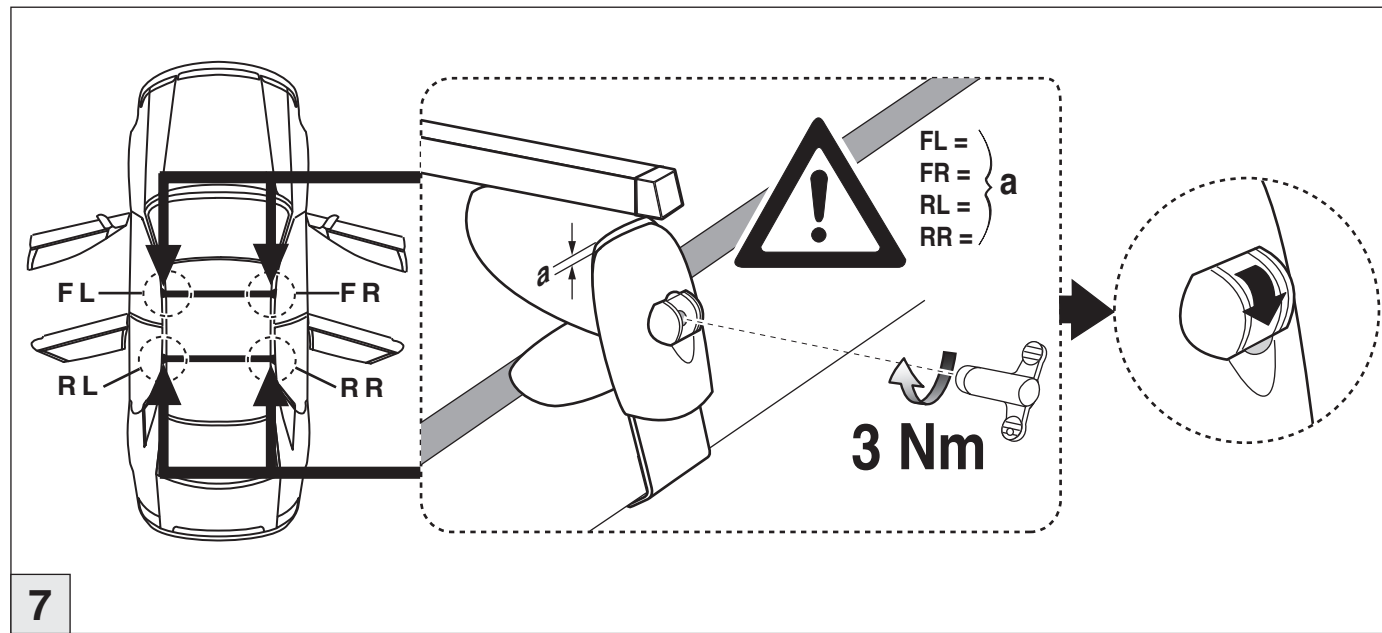

Atera SIGNO

Hyundai
Accent (4-türig/doors/portes) 11/2006–

7

nur bei / only for Part-No.: 045 089

8

9

Atera SIGNO

Hyundai
Accent 11/2006–

(4-türig/doors/portes)

Part-No. : 044 089

Part-No. : 045 089

Part-No. : 044 089

Atera
MADE IN GERMANY

Atera GmbH
Im Herrach 1
D-88299 Leutkirch
Internet: www.atera.de

Atera SIGNO

Hyundai
Accent (4-türig/doors/portes) 11/2006-