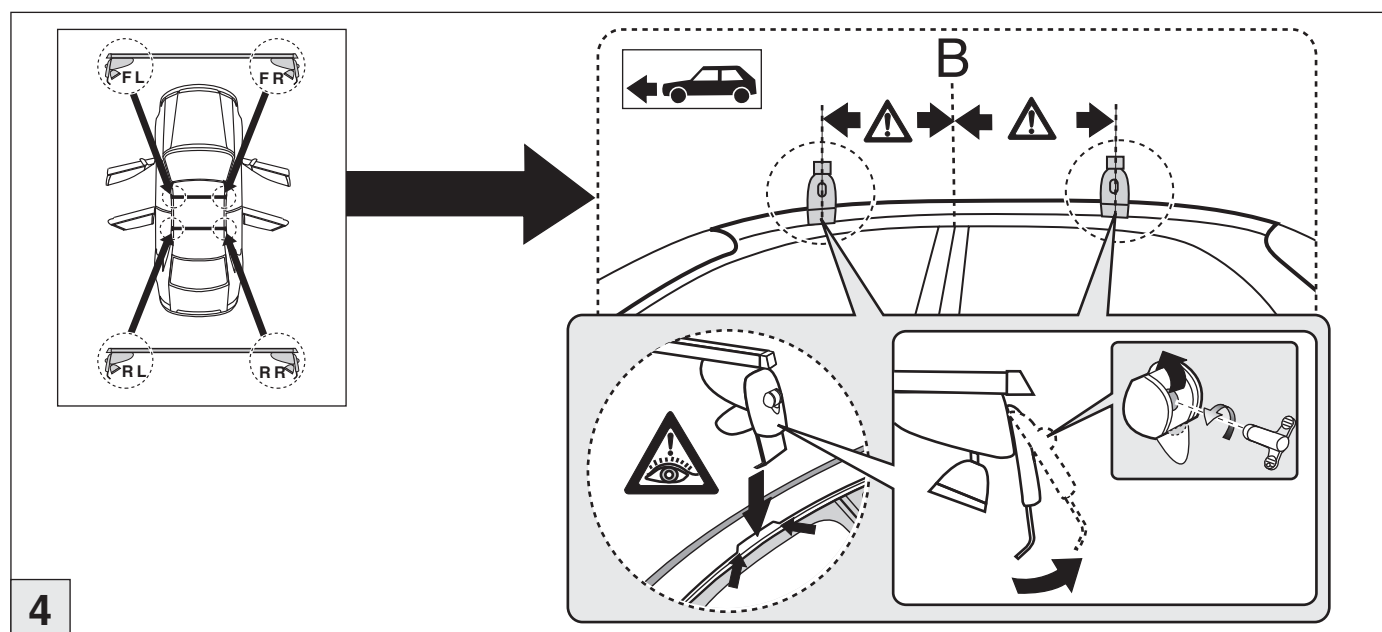

(4-türig/doors/portes)

Part-No. : 044 089

Part-No. : 045 089

Part-No. : 044 089

Atera
MADE IN GERMANY

Atera GmbH
Im Herrach 1
D-88299 Leutkirch
Internet: www.atera.de

Atera SIGNO

Hyundai
Accent (4-türig/doors/portes) 11/2006-