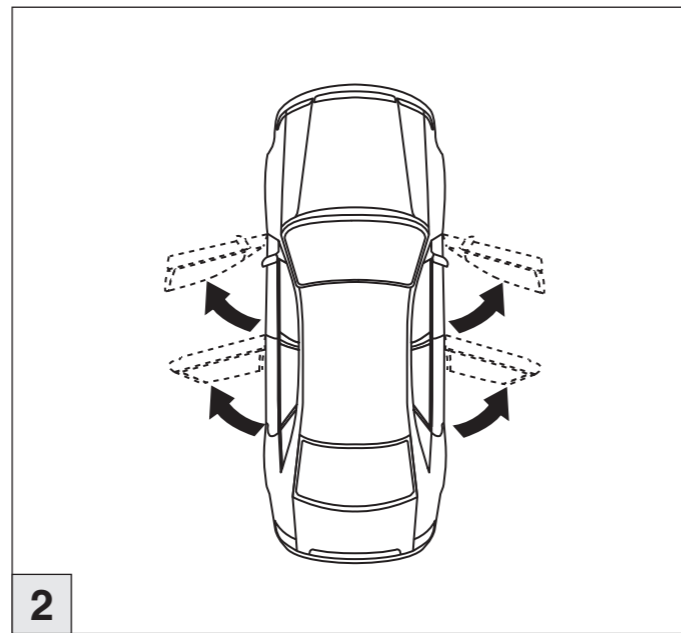

9

Part-No. : 044 097

Part-No. : 045 097

Atera
MADE IN GERMANY
Atera GmbH
Im Herrach 1
D-88299 Leutkirch
Internet: www.atera.de

Atera SIGNO

Skoda
Superb Limousine 2002-07/2008

1

2