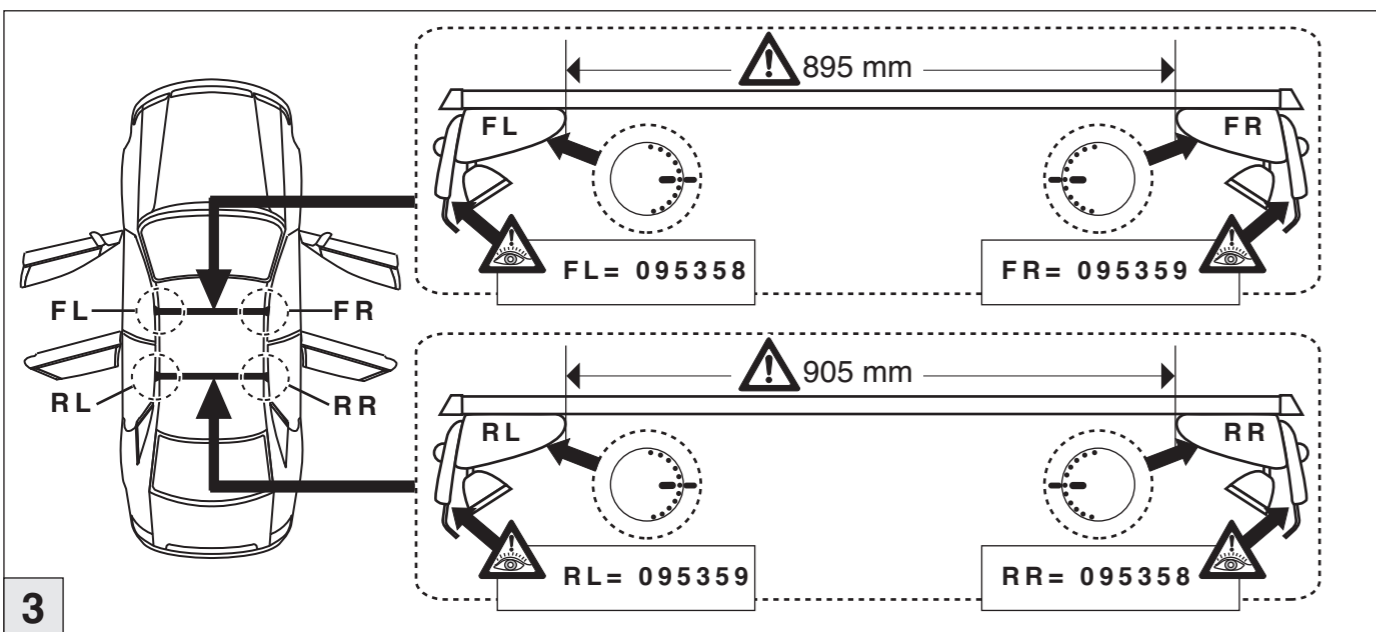

Atera SIGNO

Skoda
Superb Limousine 2002-07/2008

Atera® SIGNO

Skoda
Superb Limousine 2002-07/2008

Part-No. : 044 097
Part-No. : 045 097

7

nur bei / only for Part-No.: 045 097

8

9

Part-No. : 044 097

Part-No. : 045 097

Atera
MADE IN GERMANY
Atera GmbH
Im Herrach 1
D-88299 Leutkirch
Internet: www.atera.de

Atera SIGNO

Skoda
Superb Limousine 2002-07/2008

1

2