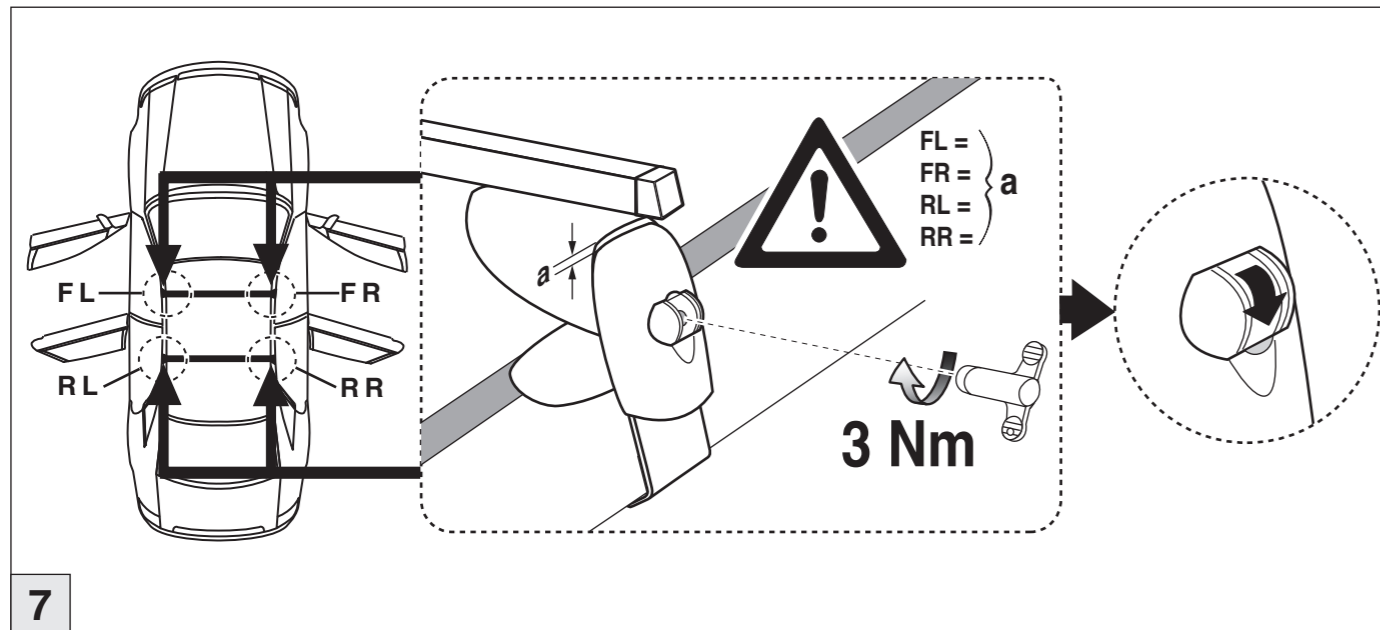

Atera SIGNO

Skoda
Superb Limousine 2002-07/2008

Atera® SIGNO

Skoda
Superb Limousine 2002-07/2008

Part-No. : 044 097
Part-No. : 045 097

7

nur bei / only for Part-No.: 045 097

8

9

Part-No. : 044 097

Part-No. : 045 097

Atera
MADE IN GERMANY
Atera GmbH
Im Herrach 1
D-88299 Leutkirch
Internet: www.atera.de

Atera SIGNO

Skoda
Superb Limousine 2002-07/2008

1

2