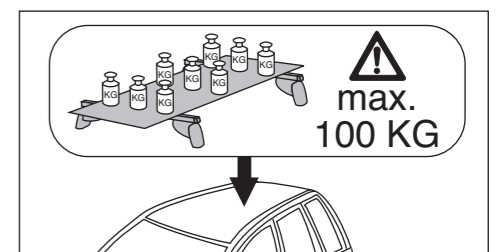

Atera
MADE IN GERMANY
Atera GmbH
Im Herrach 1
D-88299 Leutkirch
Internet: www.atera.de