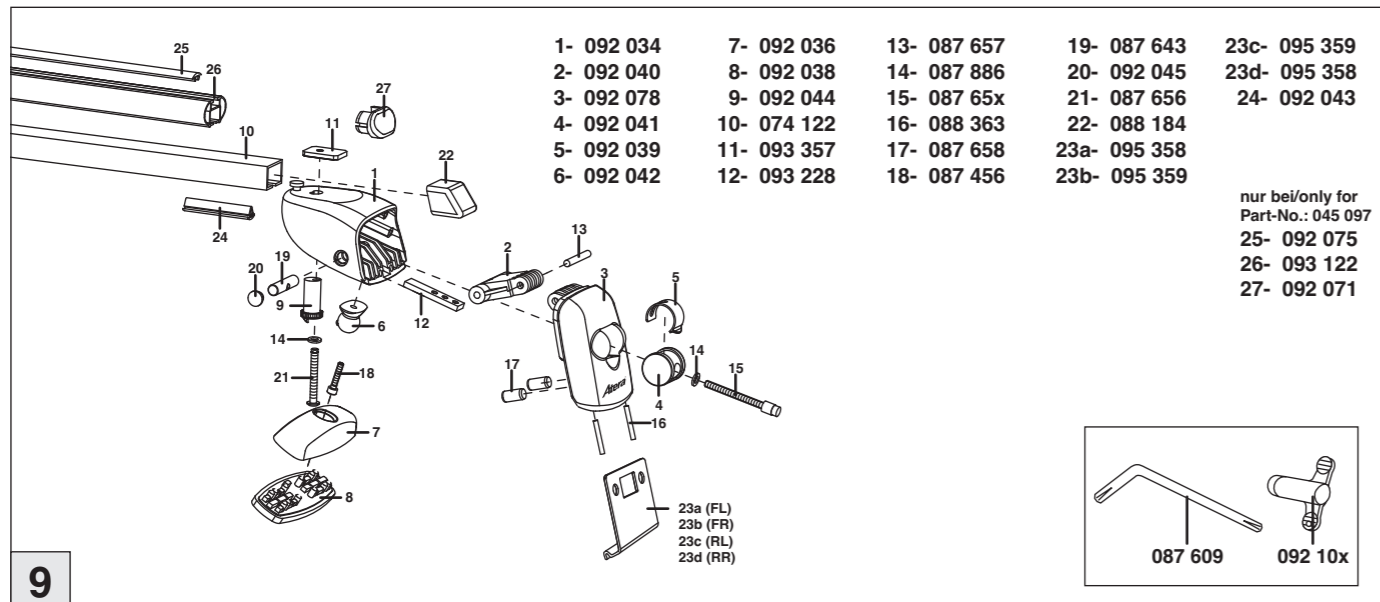

Atera SIGNO

Skoda
Superb Limousine 2002-07/2008

Atera® SIGNO

Skoda
Superb Limousine 2002-07/2008

Part-No. : 044 097
Part-No. : 045 097

7

nur bei / only for Part-No.: 045 097

8

9

Part-No. : 044 097

Part-No. : 045 097

Atera
MADE IN GERMANY
Atera GmbH
Im Herrach 1
D-88299 Leutkirch
Internet: www.atera.de

Atera SIGNO

Skoda
Superb Limousine 2002-07/2008

1

2