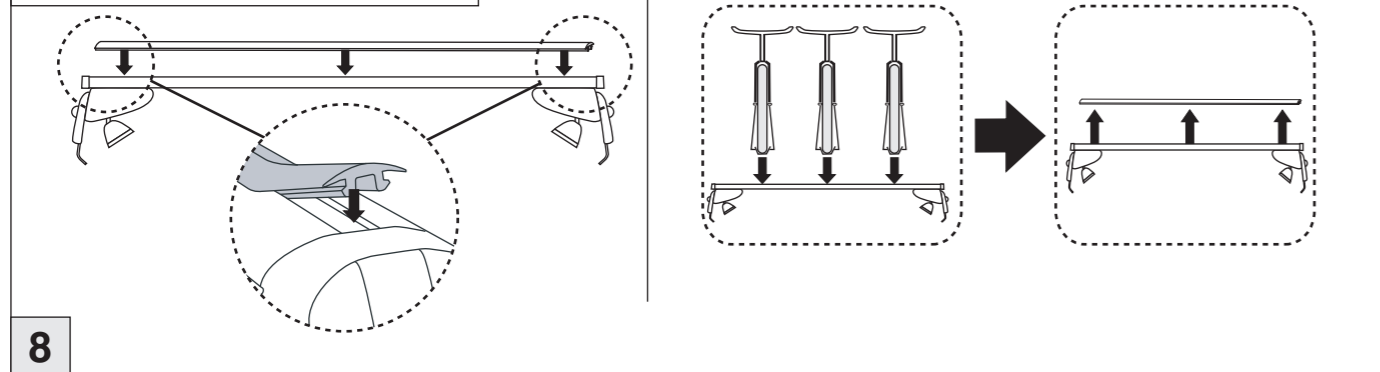

Atera SIGNO

Skoda
Superb Limousine 2002-07/2008

Atera® SIGNO

Skoda
Superb Limousine 2002-07/2008

Part-No. : 044 097
Part-No. : 045 097

7

nur bei / only for Part-No.: 045 097

8