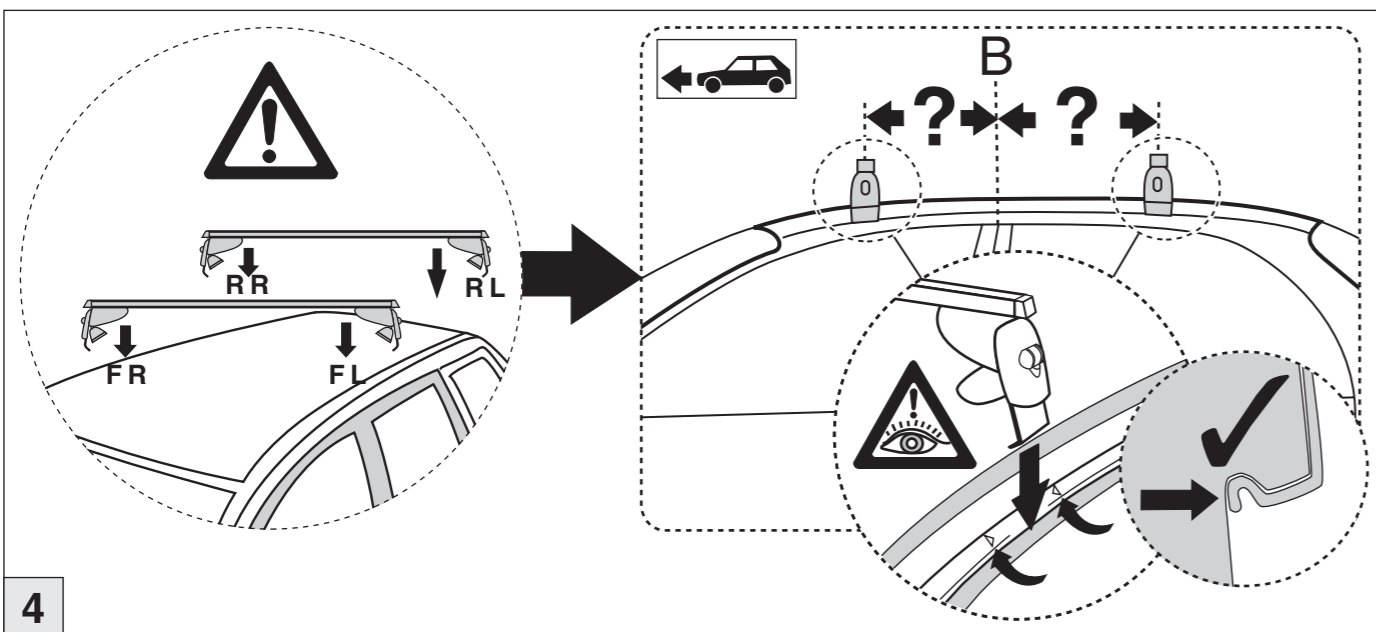

Atera SIGNO

Skoda
Superb Limousine 2002-07/2008

1

2

3

4

Atera SIGNO

Skoda
Superb Limousine 2002-07/2008

5

6