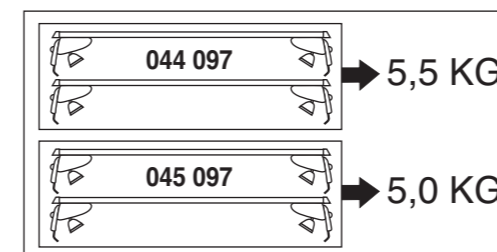

Atera
MADE IN GERMANY
Atera GmbH
Im Herrach 1
D-88299 Leutkirch
Internet: www.atera.de