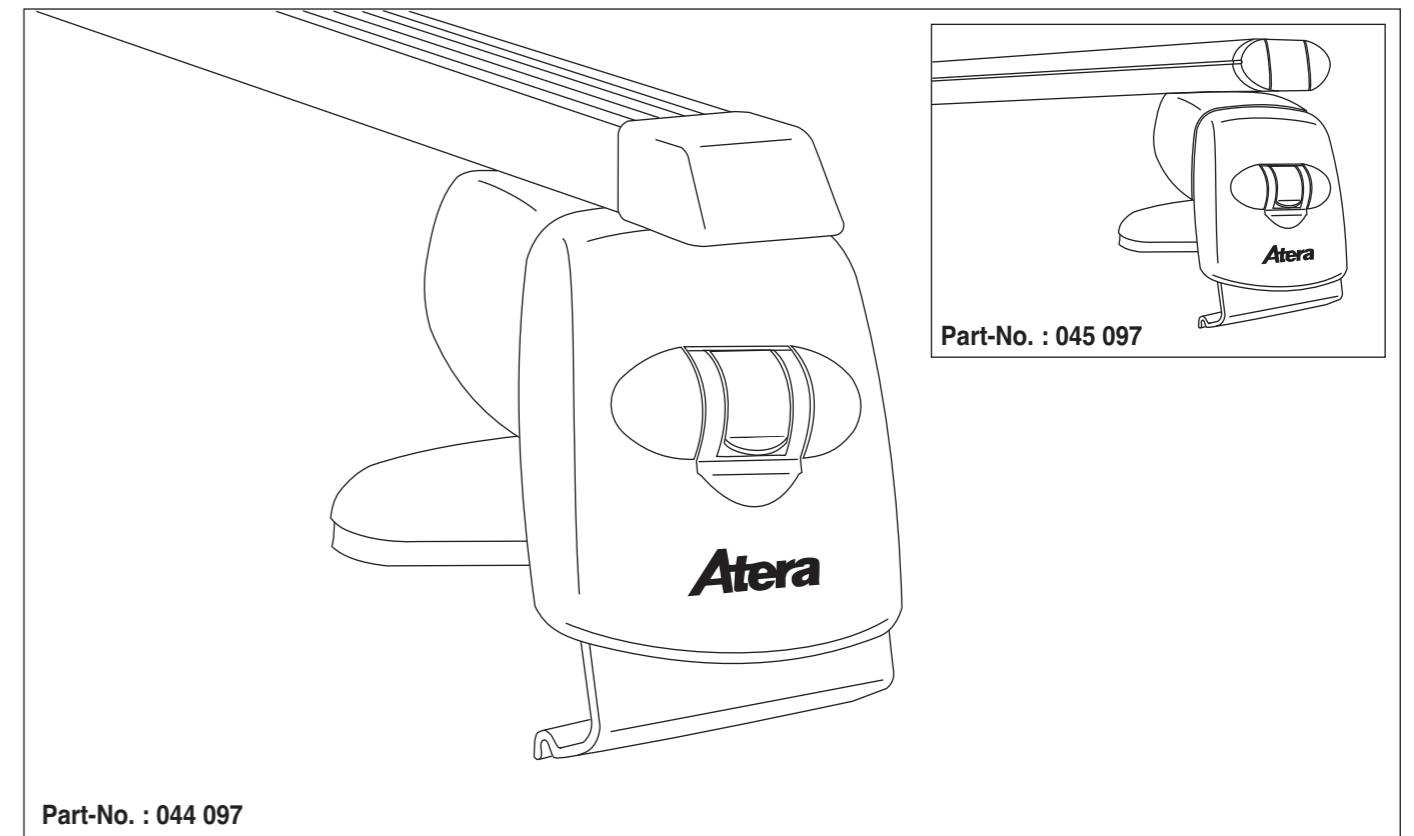

Atera SIGNO

Skoda
Superb Limousine 2002-07/2008

Atera® SIGNO

Skoda
Superb Limousine 2002-07/2008

Part-No. : 044 097
Part-No. : 045 097

7

nur bei / only for Part-No.: 045 097

8

9

Part-No. : 044 097

Part-No. : 045 097

Atera
MADE IN GERMANY
Atera GmbH
Im Herrach 1
D-88299 Leutkirch
Internet: www.atera.de

Atera SIGNO

Skoda
Superb Limousine 2002-07/2008

1

2

3

4

Atera SIGNO

Skoda
Superb Limousine 2002-07/2008

5

6