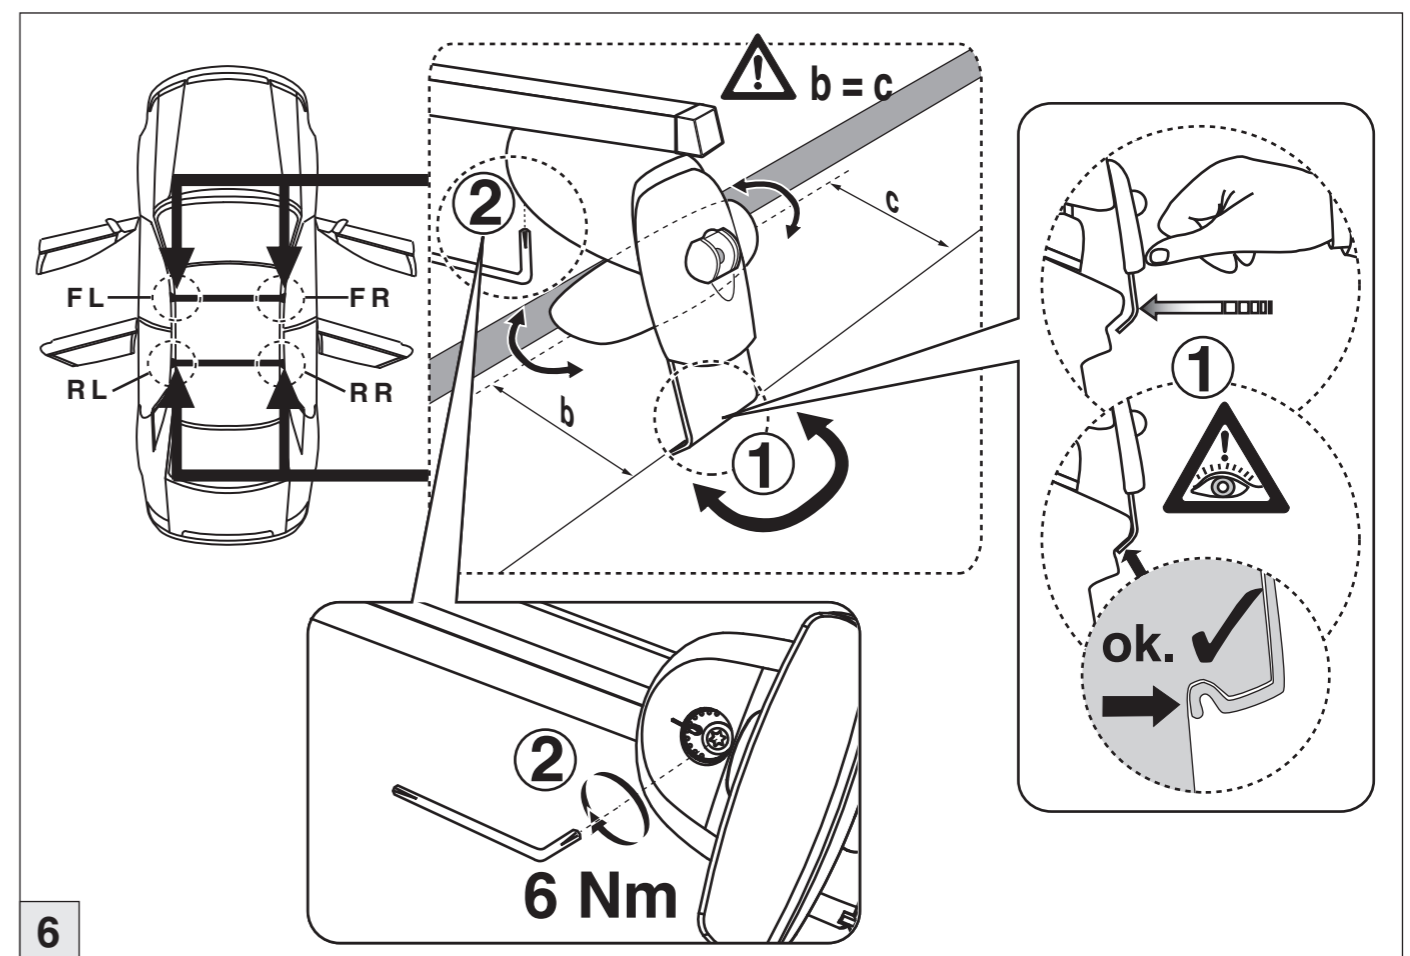

Atera SIGNO

Skoda
Superb Limousine 2002-07/2008

1

2

3

4

Atera SIGNO

Skoda
Superb Limousine 2002-07/2008

5

6