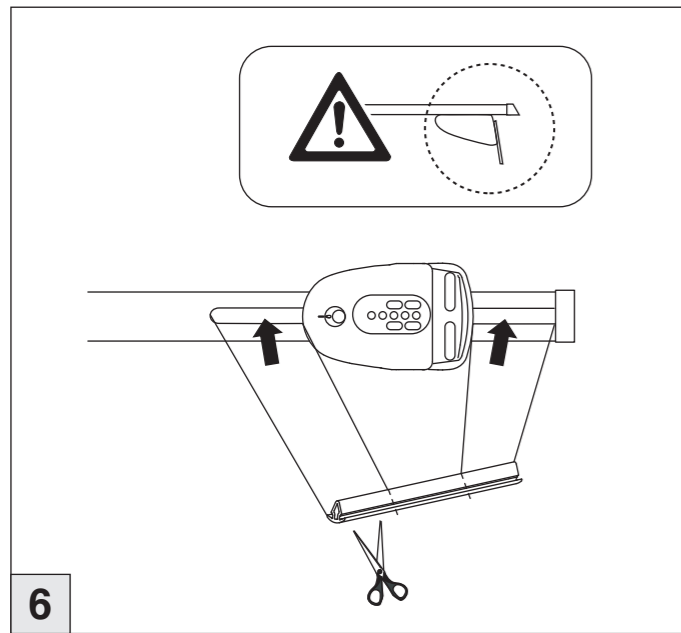

# Atera® SIGNO

Ford  
Mondeo Limousine 10/2000–06/2007

nur bei / only for Part-No.: 045 101