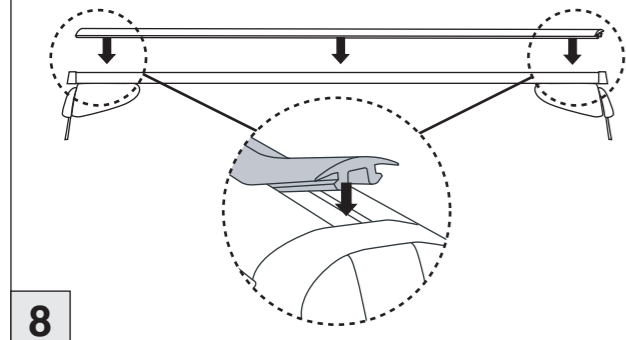

# Atera® SIGNO

Ford  
Mondeo Limousine 10/2000–06/2007

nur bei / only for Part-No.: 045 101