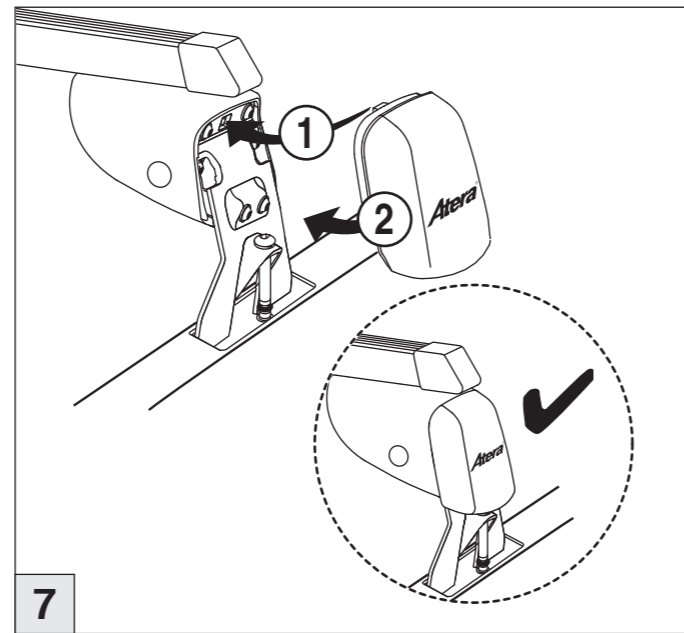

# Atera® SIGNO

Ford  
Mondeo Limousine 10/2000–06/2007

nur bei / only for Part-No.: 045 101