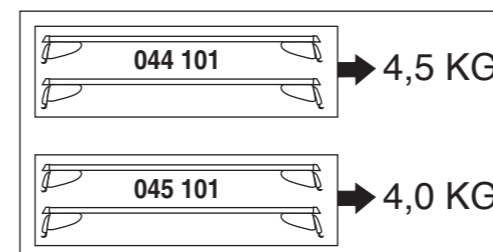

Atera® SIGNO

Ford
Mondeo Limousine 10/2000–06/2007

Part-No. : 044 101
Part-No. : 045 101

Atera
MADE IN GERMANY

Atera GmbH
Im Herrach 1
D-88299 Leutkirch
Servicetelefon: 0180-50 000 89
(14 ct/Min. aus dem dt. Festnetz)
E-Mail: info@atera.de