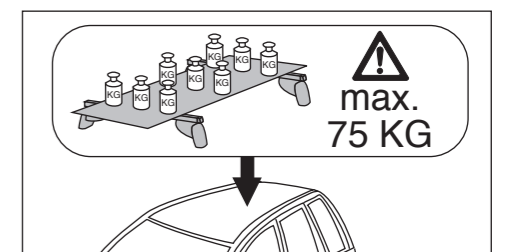

Atera® SIGNO

Ford
Mondeo Limousine 10/2000–06/2007

Part-No. : 044 101
Part-No. : 045 101

Atera
MADE IN GERMANY

Atera GmbH
Im Herrach 1
D-88299 Leutkirch
Servicetelefon: 0180-50 000 89
(14 ct/Min. aus dem dt. Festnetz)
E-Mail: info@atera.de