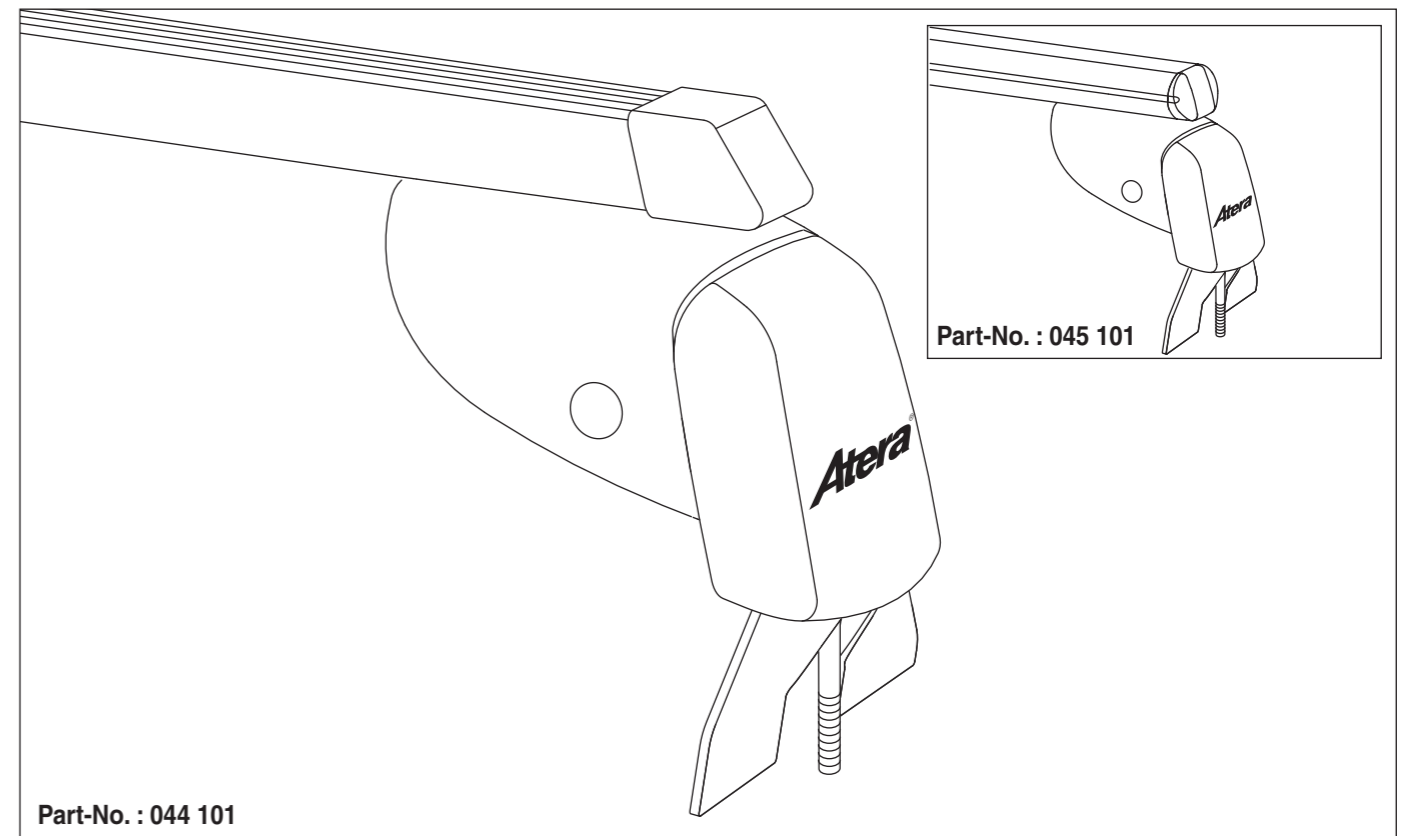

Atera® SIGNO

Ford
Mondeo Limousine 10/2000–06/2007

Part-No. : 044 101
Part-No. : 045 101

Atera
MADE IN GERMANY

Atera GmbH
Im Herrach 1
D-88299 Leutkirch
Servicetelefon: 0180-50 000 89
(14 ct/Min. aus dem dt. Festnetz)
E-Mail: info@atera.de