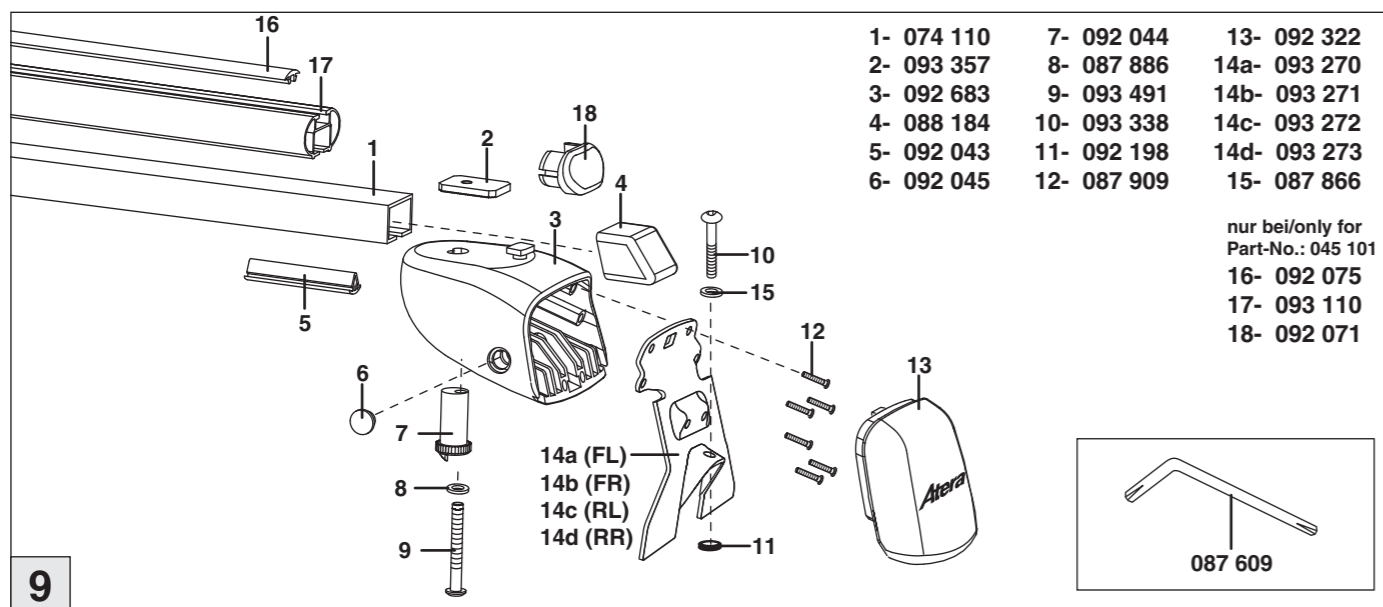

# Atera® SIGNO

Ford  
Mondeo Limousine 10/2000–06/2007

nur bei / only for Part-No.: 045 101

# Atera® SIGNO

Ford  
Mondeo Limousine 10/2000–06/2007

Part-No. : 044 101  
Part-No. : 045 101

**Atera**  
MADE IN GERMANY

Atera GmbH  
Im Herrach 1  
D-88299 Leutkirch  
Servicetelefon: 0180-50 000 89  
(14 ct/Min. aus dem dt. Festnetz)  
E-Mail: info@atera.de