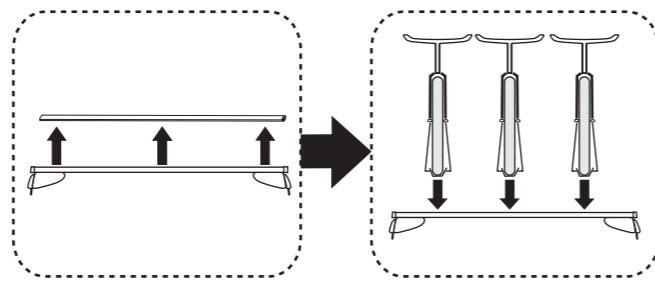

# Atera® SIGNO

Ford  
Mondeo Limousine 10/2000–06/2007

nur bei / only for Part-No.: 045 101