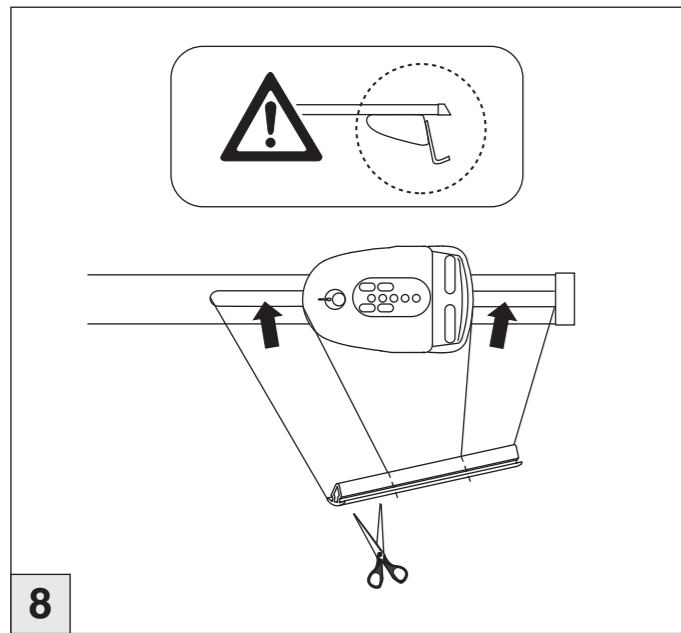

Atera® SIGNO

Fiat
Doblo 10/2001–

8

9

nur bei / only for Part-No.: 045 105

10

- | | | |
|------------|-------------|-------------|
| 1- 074 122 | 7- 092 044 | 13- 093 315 |
| 2- 093 357 | 8- 087 886 | 14- 092 181 |
| 3- 092 683 | 9- 093 491 | |
| 4- 088 184 | 10- 087 866 | |
| 5- 092 043 | 11- 087 909 | |
| 6- 092 045 | 12- 093 710 | |

nur bei/only for
Part-No.: 045 105
15- 092 075
16- 093 122
17- 092 071

11

Atera SIGNO

Fiat
Doblo 10/2001–02/2010
Zusatzbügel / additional carrier bow

Part-No. : 044 105
Part-No. : 045 105

Part-No. : 044 105