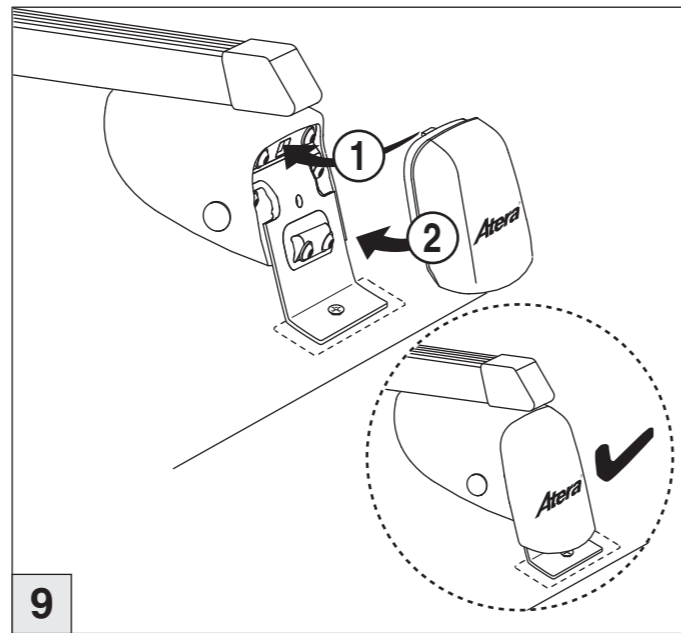

Atera® SIGNO

Fiat
Doblo 10/2001–

8

9

nur bei / only for Part-No.: 045 105

10

- | | | |
|------------|-------------|-------------|
| 1- 074 122 | 7- 092 044 | 13- 093 315 |
| 2- 093 357 | 8- 087 886 | 14- 092 181 |
| 3- 092 683 | 9- 093 491 | |
| 4- 088 184 | 10- 087 866 | |
| 5- 092 043 | 11- 087 909 | |
| 6- 092 045 | 12- 093 710 | |

nur bei/only for
Part-No.: 045 105
15- 092 075
16- 093 122
17- 092 071

11

Atera SIGNO

Fiat
Doblo 10/2001–02/2010
Zusatzbügel / additional carrier bow

Part-No. : 044 105
Part-No. : 045 105

Part-No. : 044 105