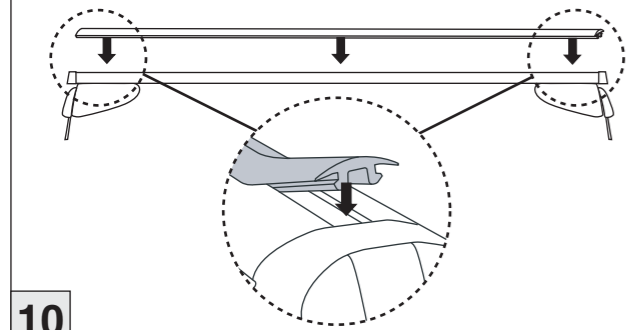

Atera® SIGNO

Fiat
Doblo 10/2001–

8

9

nur bei / only for Part-No.: 045 105

10

- | | | |
|------------|-------------|-------------|
| 1- 074 122 | 7- 092 044 | 13- 093 315 |
| 2- 093 357 | 8- 087 886 | 14- 092 181 |
| 3- 092 683 | 9- 093 491 | |
| 4- 088 184 | 10- 087 866 | |
| 5- 092 043 | 11- 087 909 | |
| 6- 092 045 | 12- 093 710 | |

nur bei/only for
Part-No.: 045 105
15- 092 075
16- 093 122
17- 092 071

11

Atera SIGNO

Fiat
Doblo 10/2001–02/2010
Zusatzbügel / additional carrier bow

Part-No. : 044 105
Part-No. : 045 105

Part-No. : 044 105