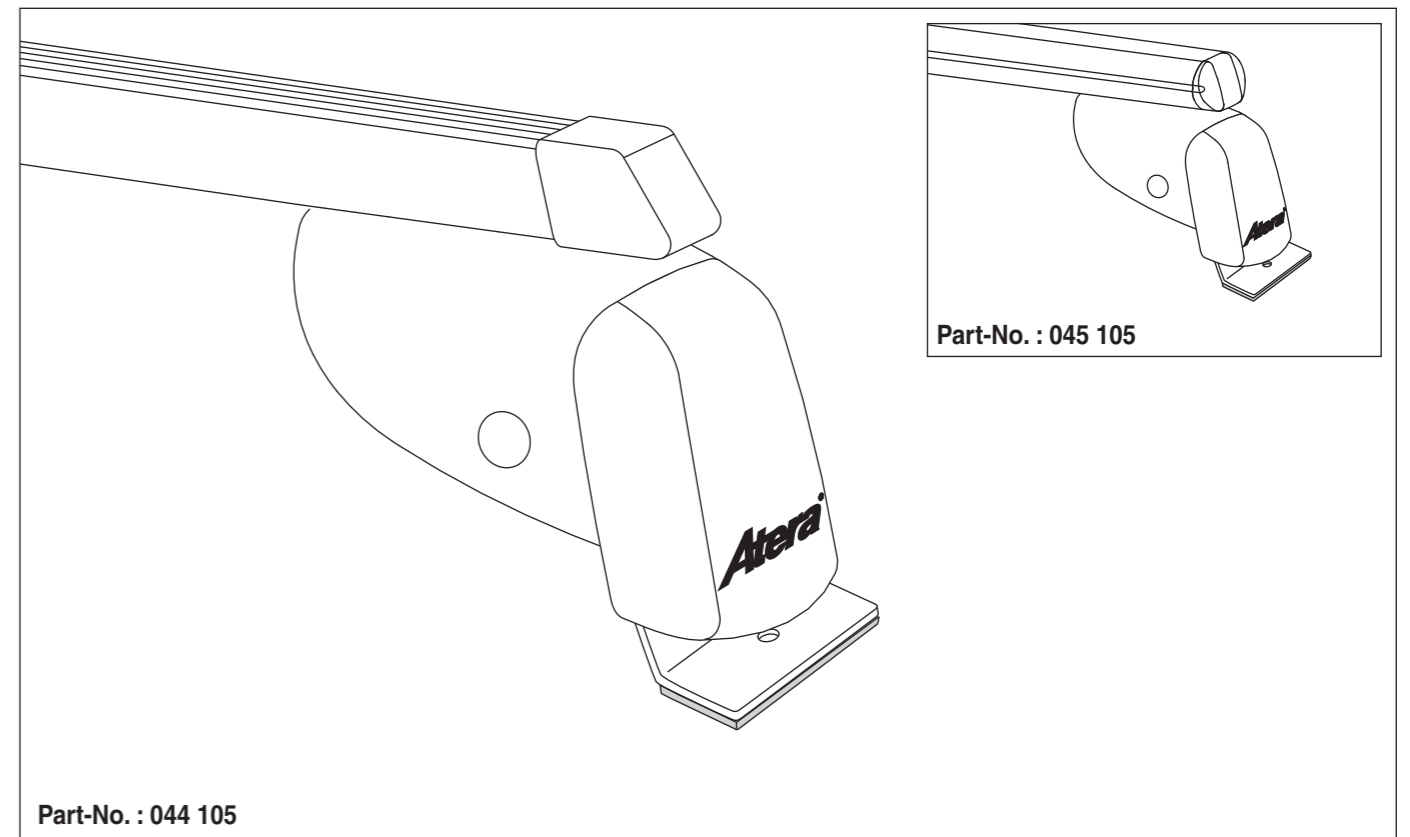

Atera® SIGNO

Fiat
Doblo 10/2001–

8

9

nur bei / only for Part-No.: 045 105

10

- | | | |
|------------|-------------|-------------|
| 1- 074 122 | 7- 092 044 | 13- 093 315 |
| 2- 093 357 | 8- 087 886 | 14- 092 181 |
| 3- 092 683 | 9- 093 491 | |
| 4- 088 184 | 10- 087 866 | |
| 5- 092 043 | 11- 087 909 | |
| 6- 092 045 | 12- 093 710 | |

nur bei/only for
Part-No.: 045 105
15- 092 075
16- 093 122
17- 092 071

11

Atera SIGNO

Fiat
Doblo 10/2001–02/2010
Zusatzbügel / additional carrier bow

Part-No. : 044 105
Part-No. : 045 105

Part-No. : 044 105