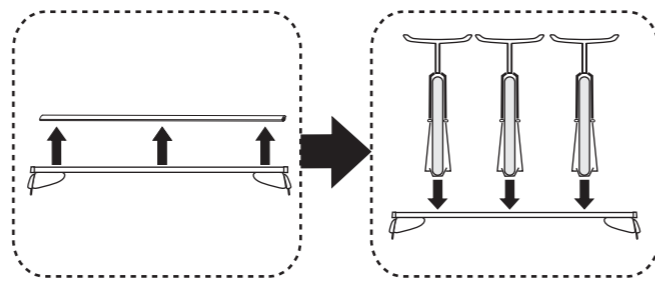

Atera® SIGNO

Fiat
Doblo 10/2001–

8

9

nur bei / only for Part-No.: 045 105

10

- | | | |
|------------|-------------|-------------|
| 1- 074 122 | 7- 092 044 | 13- 093 315 |
| 2- 093 357 | 8- 087 886 | 14- 092 181 |
| 3- 092 683 | 9- 093 491 | |
| 4- 088 184 | 10- 087 866 | |
| 5- 092 043 | 11- 087 909 | |
| 6- 092 045 | 12- 093 710 | |

nur bei/only for
Part-No.: 045 105
15- 092 075
16- 093 122
17- 092 071

11

Atera SIGNO

Fiat
Doblo 10/2001–02/2010
Zusatzbügel / additional carrier bow

Part-No. : 044 105
Part-No. : 045 105

Part-No. : 044 105