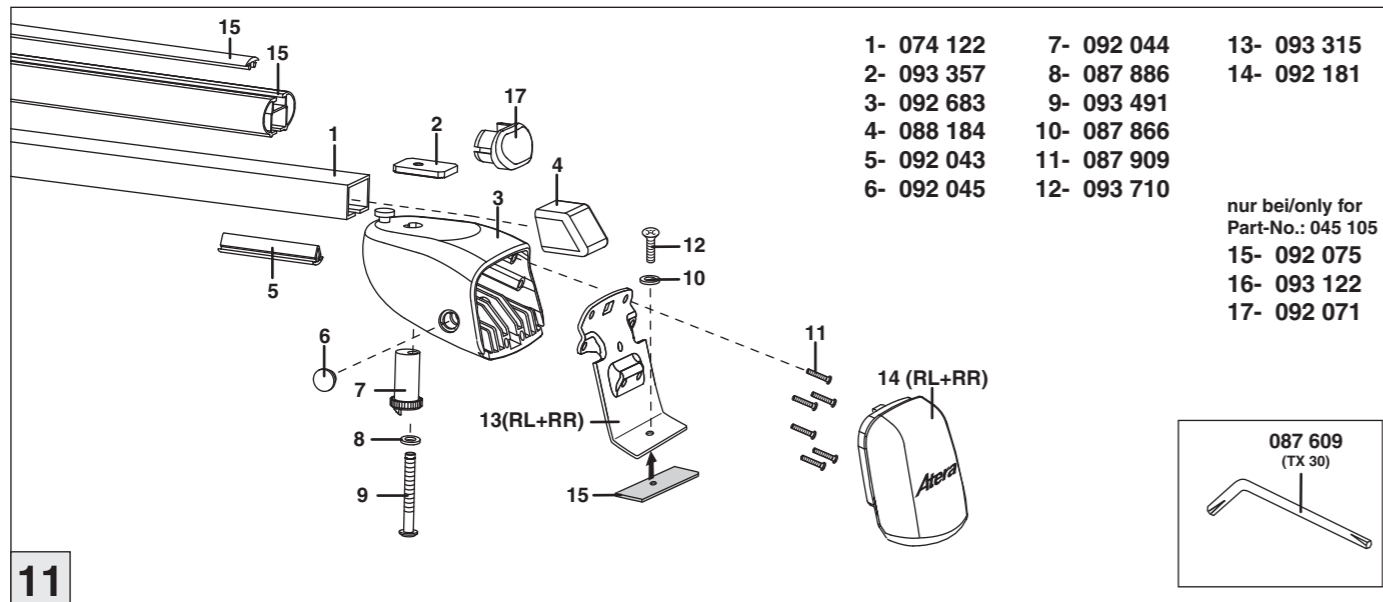

Atera® SIGNO

Fiat
Doblo 10/2001–

8

9

nur bei / only for Part-No.: 045 105

10

- | | | |
|------------|-------------|-------------|
| 1- 074 122 | 7- 092 044 | 13- 093 315 |
| 2- 093 357 | 8- 087 886 | 14- 092 181 |
| 3- 092 683 | 9- 093 491 | |
| 4- 088 184 | 10- 087 866 | |
| 5- 092 043 | 11- 087 909 | |
| 6- 092 045 | 12- 093 710 | |

nur bei/only for
Part-No.: 045 105
15- 092 075
16- 093 122
17- 092 071

11

Atera SIGNO

Fiat
Doblo 10/2001–02/2010
Zusatzbügel / additional carrier bow

Part-No. : 044 105
Part-No. : 045 105

Part-No. : 044 105

 = 2,25 KG
 = 2,25 KG
 = 2,25 KG

Atera
MADE IN GERMANY

Atera GmbH
Im Herrach 1
D-88299 Leutkirch
Telefon 0 75 61 - 9 83 44-0
Telefax 0 75 61 - 9 83 44-76
E-Mail: info@atera.de