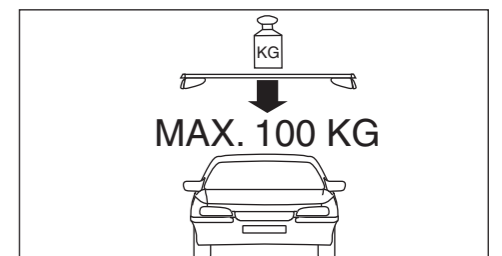

Atera
MADE IN GERMANY

Atera GmbH
Im Herrach 1
D-88299 Leutkirch
Telefon 0 75 61 - 9 83 44-0
Telefax 0 75 61 - 9 83 44-76
E-Mail: info@atera.de