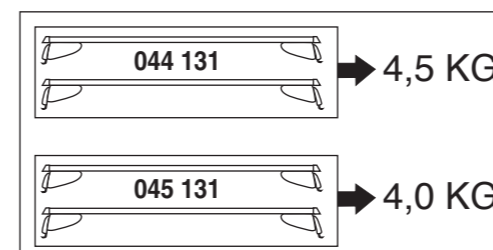

# Atera® SIGNO

Fiat  
Stilo 2001-  
(3+5 türig/doors/portes)

Part-No. : 044 131  
Part-No. : 045 131

Part-No. : 044 131

Part-No. : 045 131

**Atera**  
MADE IN GERMANY

Atera GmbH  
Im Herrach 1  
D-88299 Leutkirch  
Servicetelefon: 0180-50 000 89  
(14 ct/Min. aus dem dt. Festnetz)  
E-Mail: info@atera.de