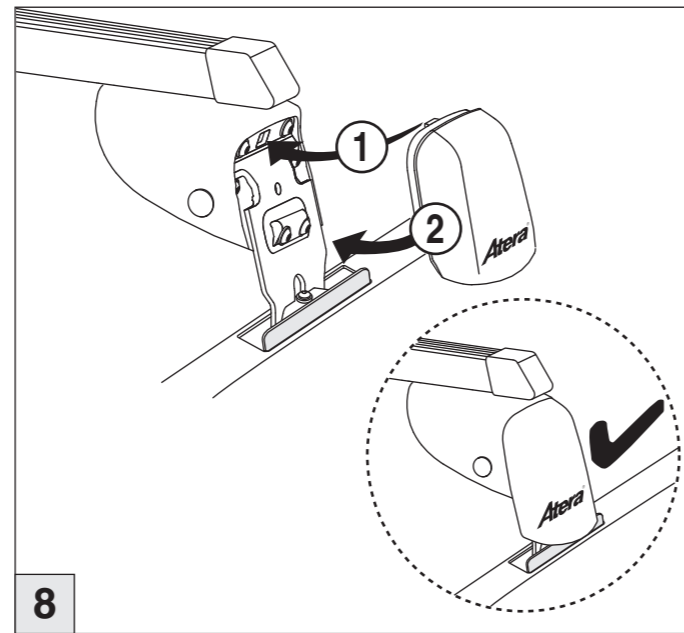

# Atera® SIGNO

Fiat  
Stilo 3+5 türig/doors/portes 2001-

7

8

nur bei / only for Part-No.: 045 131

9

- |            |             |              |
|------------|-------------|--------------|
| 1- 074 110 | 7- 092 044  | 13- 092 037  |
| 2- 093 357 | 8- 087 886  | 14a- 093 814 |
| 3- 092 683 | 9- 093 491  | 14b- 093 815 |
| 4- 088 184 | 10- 087 608 | 14c- 093 815 |
| 5- 092 043 | 11- 087 976 | 14d- 093 814 |
| 6- 092 045 | 12- 087 909 |              |