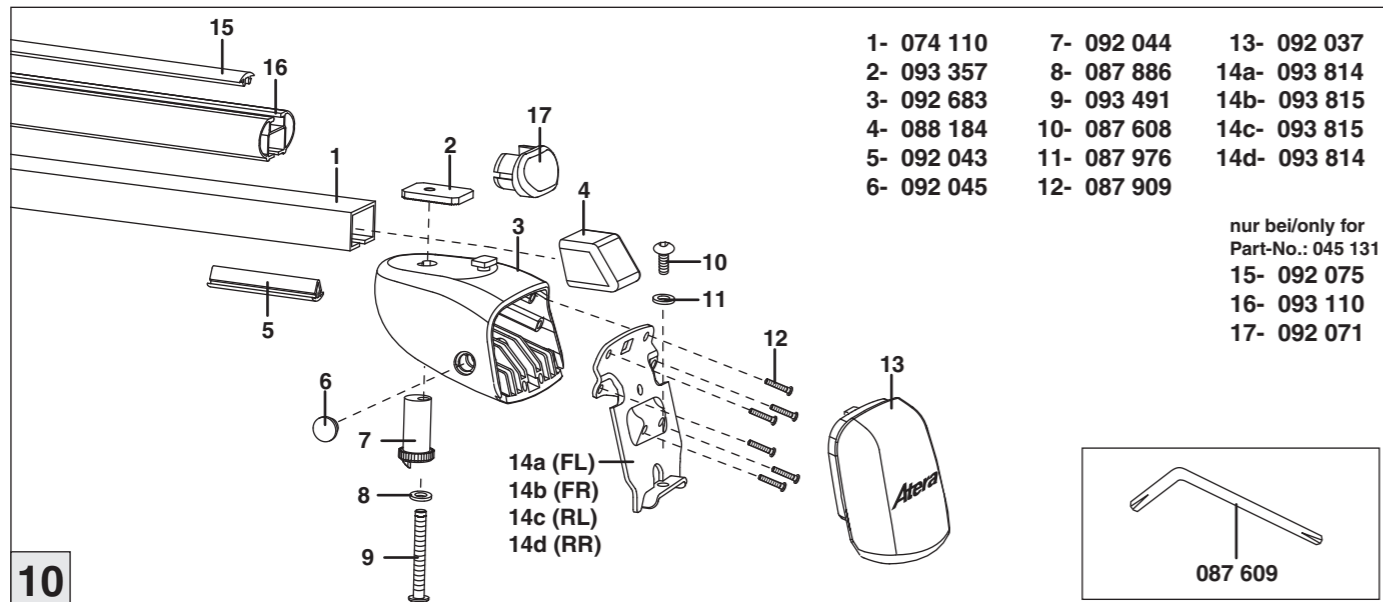

# Atera® SIGNO

Fiat  
Stilo 3+5 türig/doors/portes 2001-

7

8

nur bei / only for Part-No.: 045 131

9

- |            |             |              |
|------------|-------------|--------------|
| 1- 074 110 | 7- 092 044  | 13- 092 037  |
| 2- 093 357 | 8- 087 886  | 14a- 093 814 |
| 3- 092 683 | 9- 093 491  | 14b- 093 815 |
| 4- 088 184 | 10- 087 608 | 14c- 093 815 |
| 5- 092 043 | 11- 087 976 | 14d- 093 814 |
| 6- 092 045 | 12- 087 909 |              |

nur bei/only for  
Part-No.: 045 131  
15- 092 075  
16- 093 110  
17- 092 071

- 14a (FL)
- 14b (FR)
- 14c (RL)
- 14d (RR)

087 609

10

# Atera® SIGNO

Fiat  
Stilo 2001-  
(3+5 türig/doors/portes)

Part-No. : 044 131  
Part-No. : 045 131

Part-No. : 044 131

Part-No. : 045 131

**Atera**  
MADE IN GERMANY

Atera GmbH  
Im Herrach 1  
D-88299 Leutkirch  
Servicetelefon: 0180-50 000 89  
(14 ct/Min. aus dem dt. Festnetz)  
E-Mail: info@atera.de