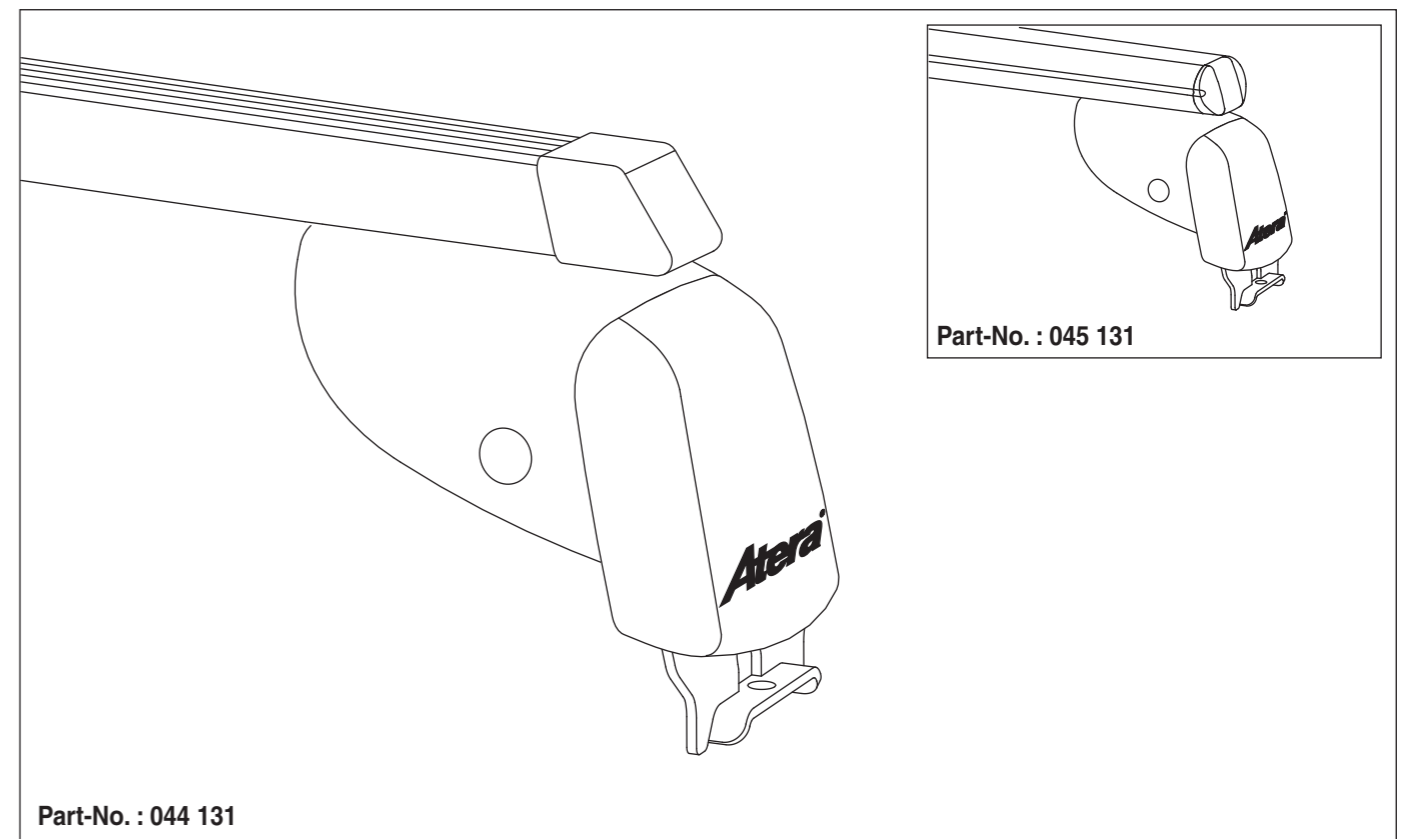

# Atera® SIGNO

Fiat  
Stilo 2001-  
(3+5 türig/doors/portes)

Part-No. : 044 131  
Part-No. : 045 131

Part-No. : 044 131

Part-No. : 045 131

**Atera**  
MADE IN GERMANY

Atera GmbH  
Im Herrach 1  
D-88299 Leutkirch  
Servicetelefon: 0180-50 000 89  
(14 ct/Min. aus dem dt. Festnetz)  
E-Mail: info@atera.de