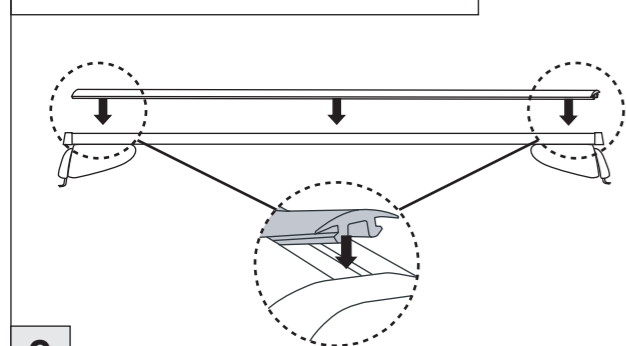

# Atera® SIGNO

Fiat  
Stilo 3+5 türig/doors/portes 2001-

7

8

nur bei / only for Part-No.: 045 131

9

- |            |             |              |
|------------|-------------|--------------|
| 1- 074 110 | 7- 092 044  | 13- 092 037  |
| 2- 093 357 | 8- 087 886  | 14a- 093 814 |
| 3- 092 683 | 9- 093 491  | 14b- 093 815 |
| 4- 088 184 | 10- 087 608 | 14c- 093 815 |
| 5- 092 043 | 11- 087 976 | 14d- 093 814 |
| 6- 092 045 | 12- 087 909 |              |