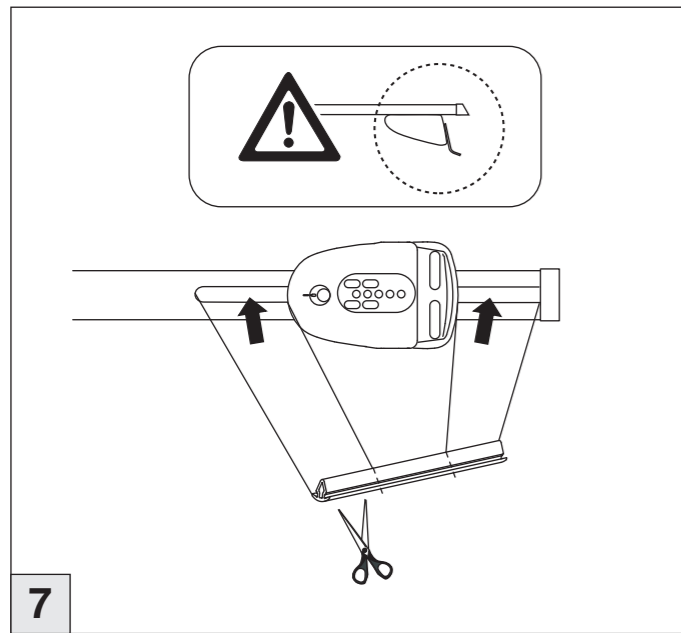

# Atera® SIGNO

Fiat  
Stilo 3+5 türig/doors/portes 2001-

7

8

nur bei / only for Part-No.: 045 131

9

- |            |             |              |
|------------|-------------|--------------|
| 1- 074 110 | 7- 092 044  | 13- 092 037  |
| 2- 093 357 | 8- 087 886  | 14a- 093 814 |
| 3- 092 683 | 9- 093 491  | 14b- 093 815 |
| 4- 088 184 | 10- 087 608 | 14c- 093 815 |
| 5- 092 043 | 11- 087 976 | 14d- 093 814 |
| 6- 092 045 | 12- 087 909 |              |