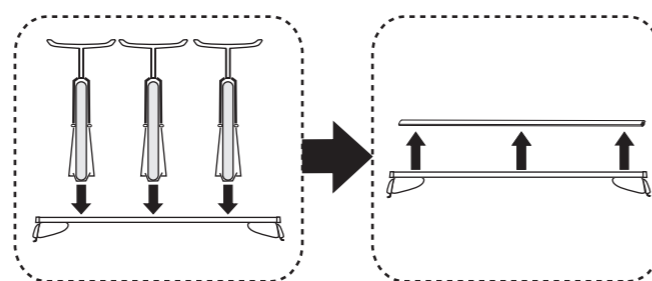

# Atera® SIGNO

Fiat  
Stilo 3+5 türig/doors/portes 2001-

7

8

nur bei / only for Part-No.: 045 131

9

- |            |             |              |
|------------|-------------|--------------|
| 1- 074 110 | 7- 092 044  | 13- 092 037  |
| 2- 093 357 | 8- 087 886  | 14a- 093 814 |
| 3- 092 683 | 9- 093 491  | 14b- 093 815 |
| 4- 088 184 | 10- 087 608 | 14c- 093 815 |
| 5- 092 043 | 11- 087 976 | 14d- 093 814 |
| 6- 092 045 | 12- 087 909 |              |