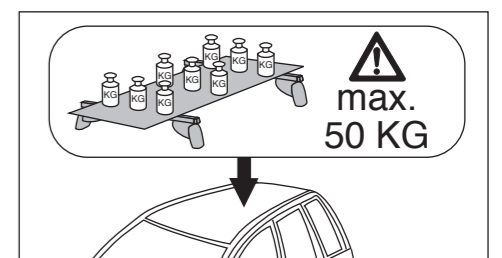

# Atera® SIGNO

Fiat  
Stilo 2001-  
(3+5 türig/doors/portes)

Part-No. : 044 131  
Part-No. : 045 131

Part-No. : 044 131

Part-No. : 045 131

**Atera**  
MADE IN GERMANY

Atera GmbH  
Im Herrach 1  
D-88299 Leutkirch  
Servicetelefon: 0180-50 000 89  
(14 ct/Min. aus dem dt. Festnetz)  
E-Mail: info@atera.de