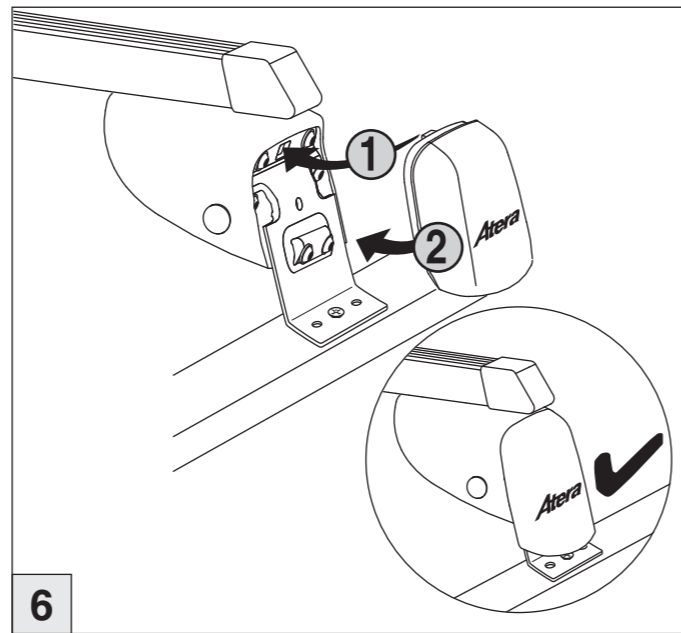

# Atera SIGNO

VW T5 2003 – 06/2015  
 VW T6 / T6(1) 06/2015 –

nur bei / only for Part-No.: 045 149

7

nur bei Art.Nr.: 045 149  
 only for part no.: 045 149  
 A- 991970065  
 B- 9945700113  
 C- 9918700253  
 1- 9945700093  
 2- 9919700062  
 3- 9945700105  
 4- 9912700051  
 5a- 9918700526  
 5b- 9918700527