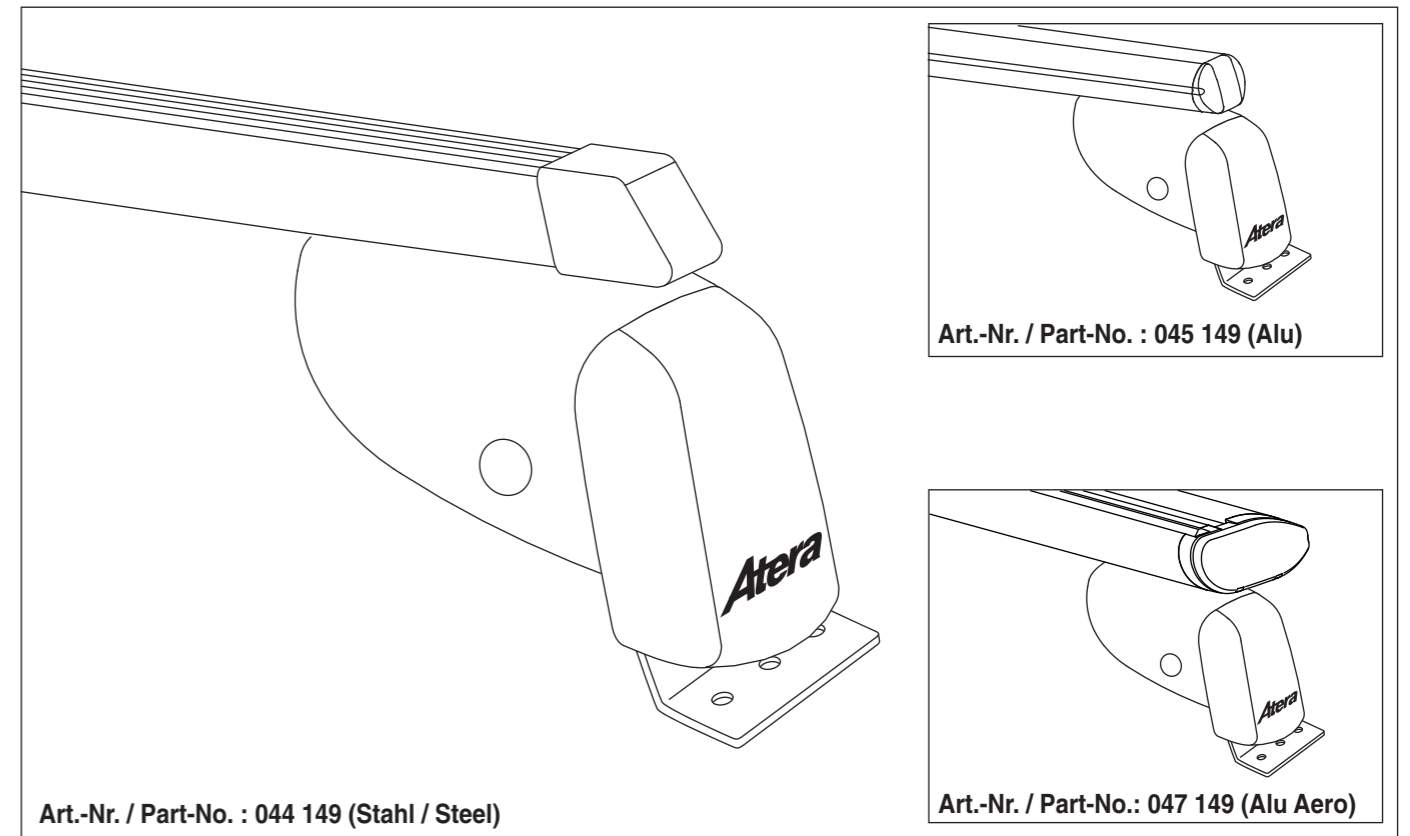

044 149 (Stahl) (Steel)		 2,8 kg
045 149 047 149 (Aluminium)		 2,5 kg