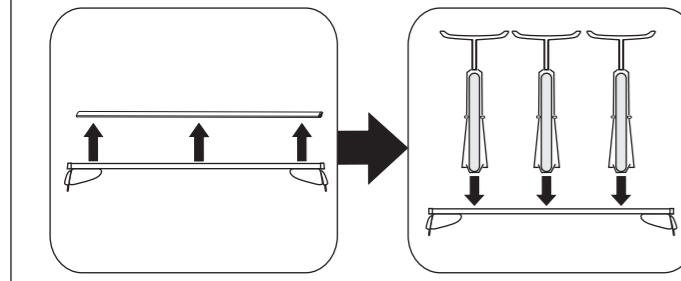

# Atera SIGNO

VW T5 2003 – 06/2015  
 VW T6 / T6(1) 06/2015 –

nur bei / only for Part-No.: 045 149

7

nur bei Art.Nr.: 045 149  
 only for part no.: 045 149  
 A- 991970065  
 B- 9945700113  
 C- 9918700253  
 1- 9945700093  
 2- 9919700062  
 3- 9945700105  
 4- 9912700051  
 5a- 9918700526  
 5b- 9918700527