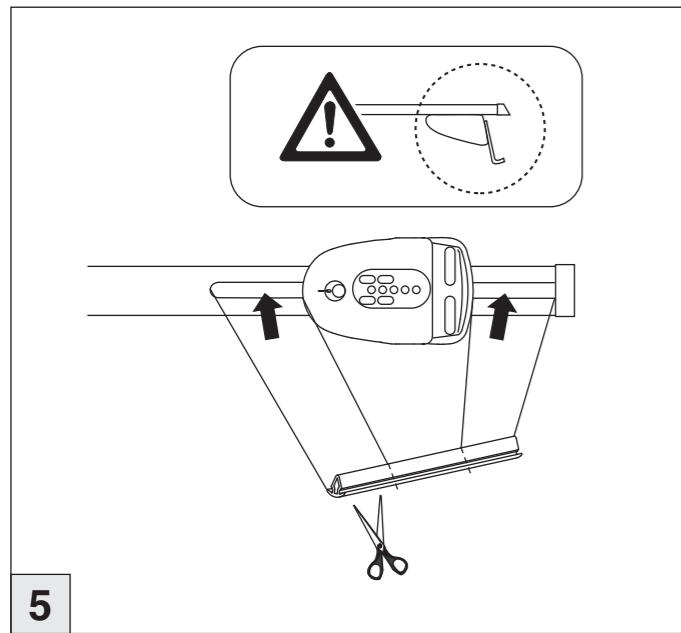

# Atera SIGNO

VW T5 2003 – 06/2015  
 VW T6 / T6(1) 06/2015 –

nur bei / only for Part-No.: 045 149

7

nur bei Art.Nr.: 045 149  
 only for part no.: 045 149  
 A- 991970065  
 B- 9945700113  
 C- 9918700253  
 1- 9945700093  
 2- 9919700062  
 3- 9945700105  
 4- 9912700051  
 5a- 9918700526  
 5b- 9918700527