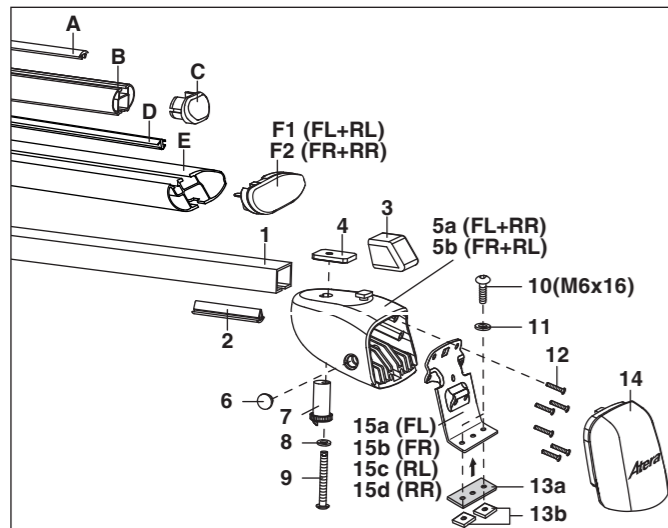

# Atera SIGNO

VW T5 2003 – 06/2015  
 VW T6 / T6(1) 06/2015 –

nur bei / only for Part-No.: 045 149

7

nur bei Art.Nr.: 045 149  
 only for part no.: 045 149  
 A- 991970065  
 B- 9945700113  
 C- 9918700253  
 1- 9945700093  
 2- 9919700062  
 3- 9945700105  
 4- 9912700051  
 5a- 9918700526  
 5b- 9918700527

nur bei Art.Nr.: 047 149  
 only for part no.: 047 149  
 D- 9919700163  
 E- 9945700224  
 F1- 8828700062  
 F2- 8828700063  
 6- 9918700250  
 7- 9918700249  
 8- 9910700004  
 9- 9908700231  
 10- 9908700244  
 11- 9910700035  
 12- 9908700010  
 13a- 9926700023  
 13b- 9912700059  
 14- 9918700286  
 15a- 9949700410  
 15b- 9949700410  
 15c- 9949700410  
 15d- 9949700410