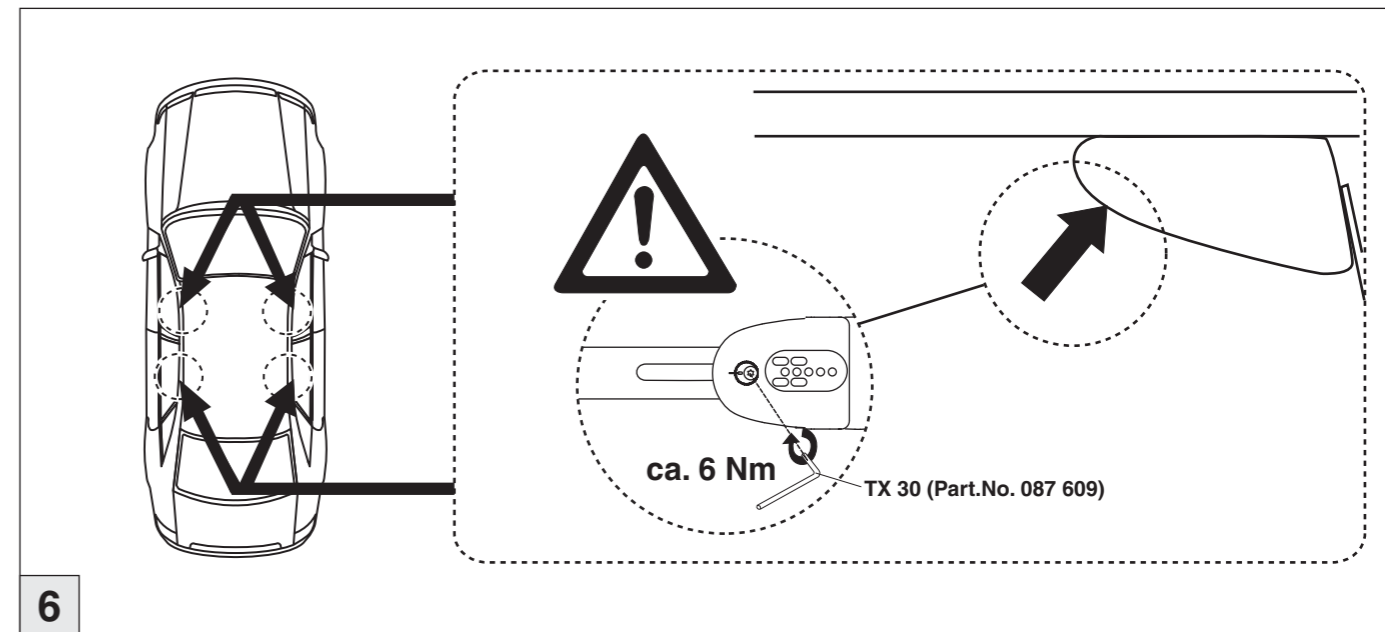

Atera SIGNO

Honda
CR-V 01/2007-11/2012

1

2

3

4

Atera SIGNO

Honda
CR-V 01/2007-11/2012

5

6