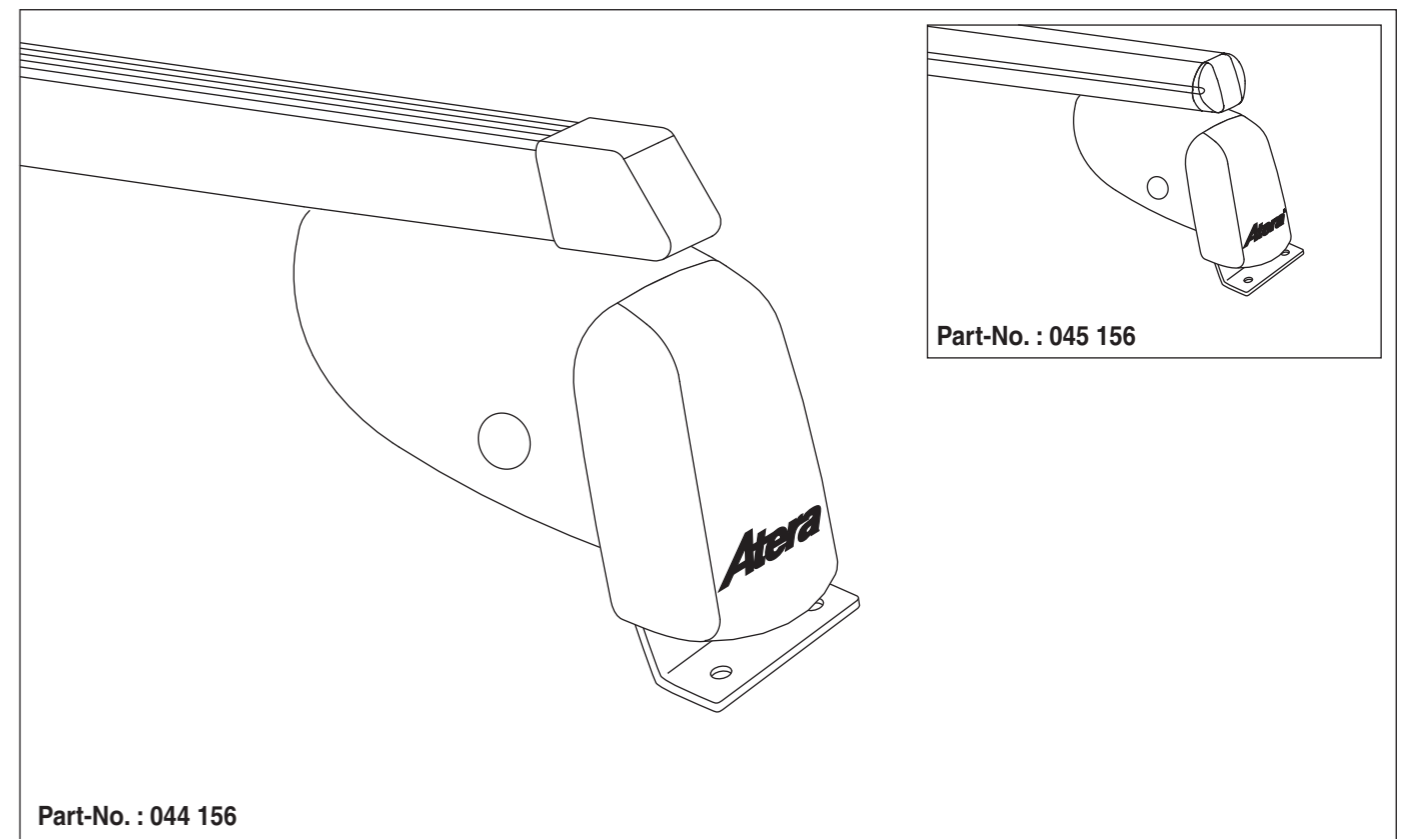

Atera SIGNO

Honda
CR-V 01/2007-11/2012

7

8

nur bei / only for Part-No.: 045 156

9

10

Atera SIGNO

Honda
CR-V 01/2007-11/2012

Part-No. : 044 156
Part-No. : 045 156

Part-No. : 044 156

Atera
Atera GmbH
Im Herrach 1
D-88299 Leutkirch
INTERNET: www.atera.de

Atera SIGNO

Honda
CR-V 01/2007-11/2012

1

2