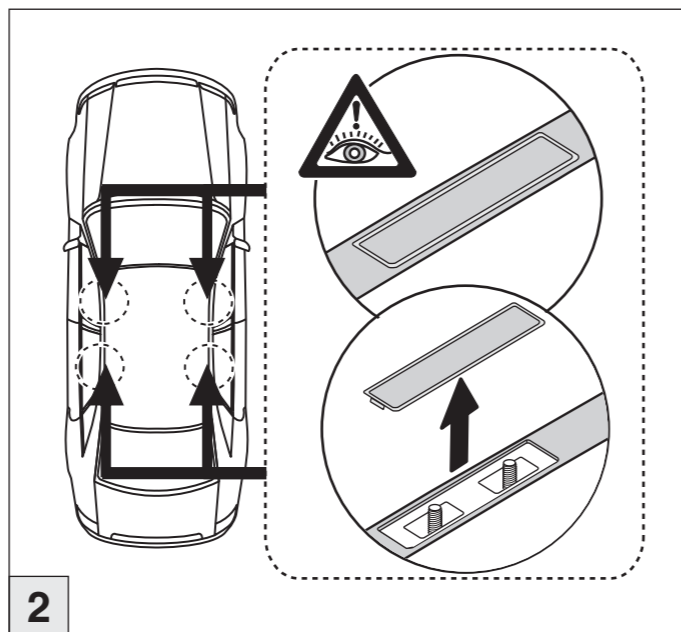

Honda
CR-V 01/2007-11/2012

Part-No. : 044 156
Part-No. : 045 156

Part-No. : 044 156

Atera
Atera GmbH
Im Herrach 1
D-88299 Leutkirch
INTERNET: www.atera.de

Atera SIGNO

Honda
CR-V 01/2007-11/2012

1

2