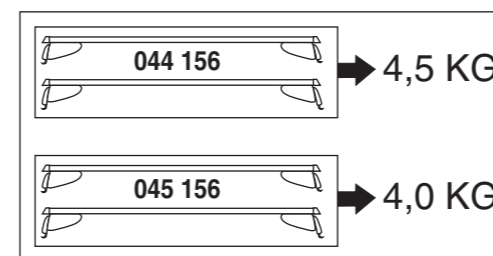

Atera SIGNO

Honda
CR-V 01/2007-11/2012

7

8

nur bei / only for Part-No.: 045 156

9

10

Atera SIGNO

Honda
CR-V 01/2007-11/2012

Part-No. : 044 156
Part-No. : 045 156

Part-No. : 044 156

Atera
Atera GmbH
Im Herrach 1
D-88299 Leutkirch
INTERNET: www.atera.de

Atera SIGNO

Honda
CR-V 01/2007-11/2012

1

2