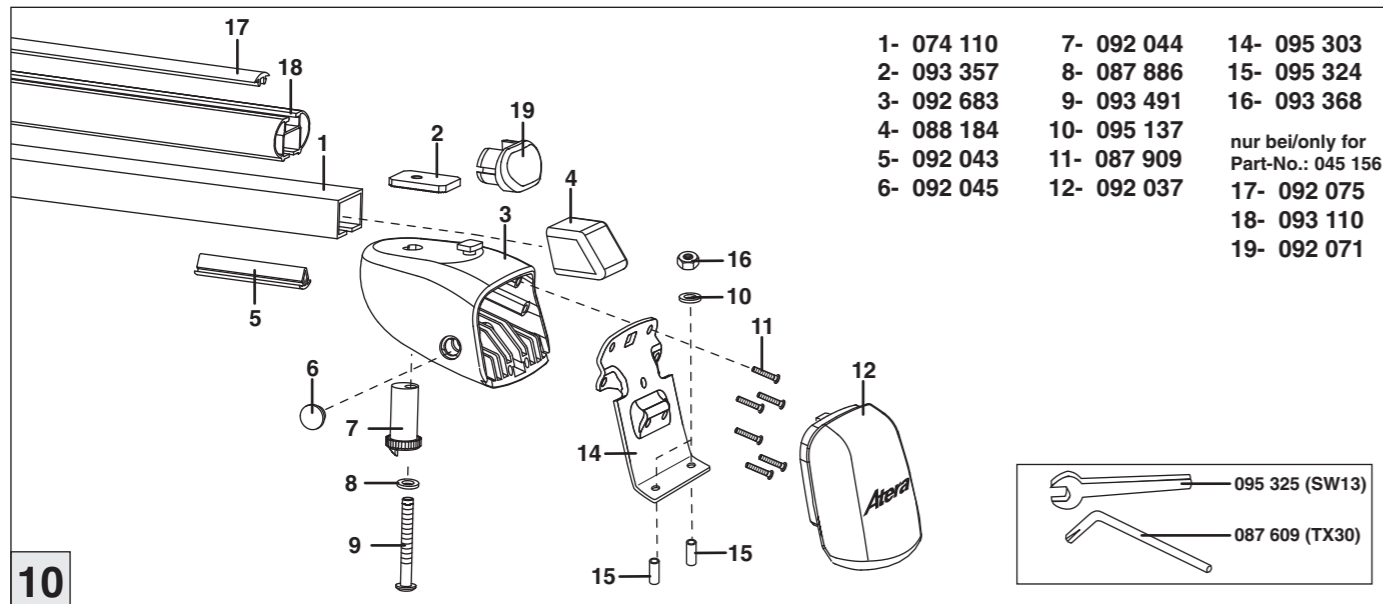

Atera SIGNO

Honda
CR-V 01/2007-11/2012

7

8

nur bei / only for Part-No.: 045 156

9

10

Atera SIGNO

Honda
CR-V 01/2007-11/2012

Part-No. : 044 156
Part-No. : 045 156

Part-No. : 044 156

Atera
Atera GmbH
Im Herrach 1
D-88299 Leutkirch
INTERNET: www.atera.de

Atera SIGNO

Honda
CR-V 01/2007-11/2012

1

2