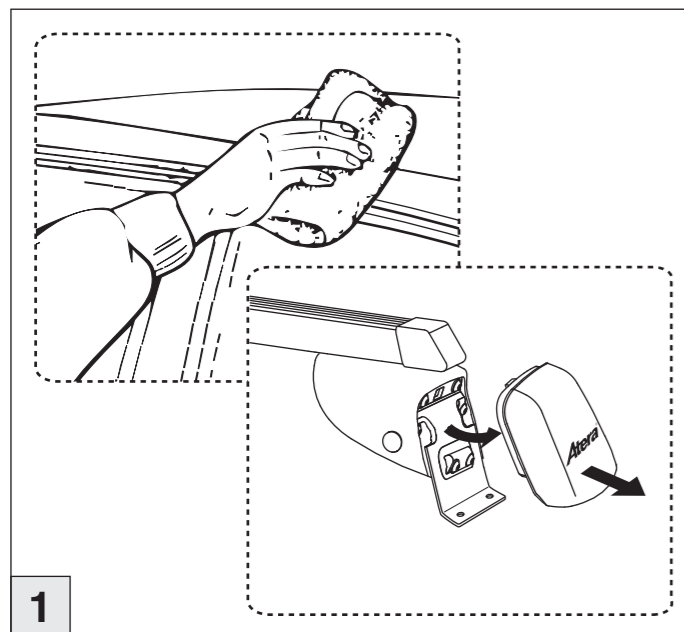

Honda
CR-V 01/2007-11/2012

Part-No. : 044 156
Part-No. : 045 156

Part-No. : 044 156

Atera
Atera GmbH
Im Herrach 1
D-88299 Leutkirch
INTERNET: www.atera.de

Atera SIGNO

Honda
CR-V 01/2007-11/2012

1

2