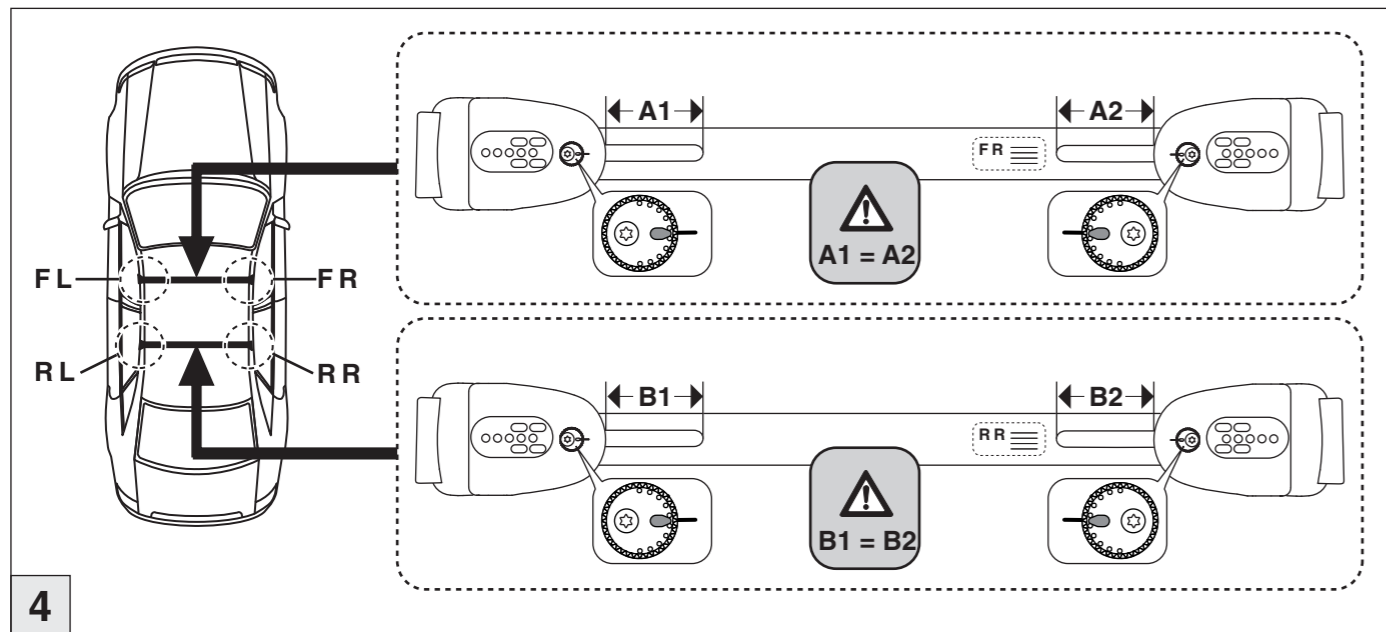

Atera SIGNO

Honda
CR-V 01/2007-11/2012

1

2

3

4

Atera SIGNO

Honda
CR-V 01/2007-11/2012

5

6