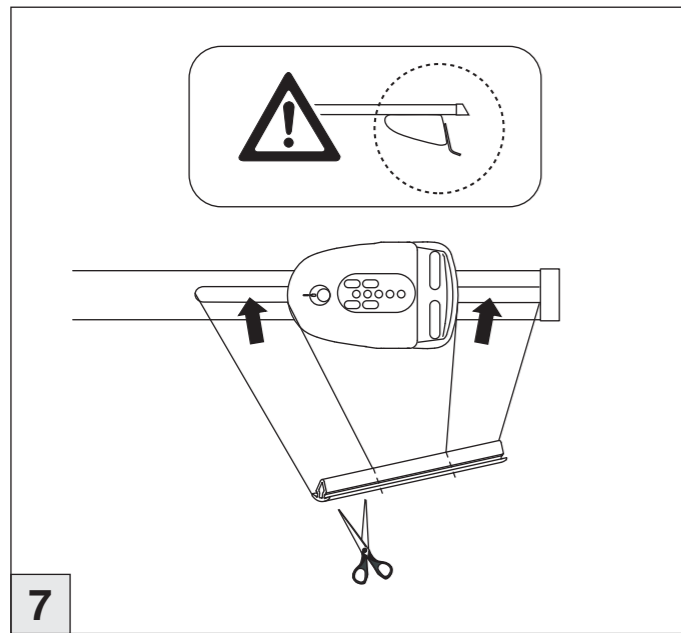

Atera SIGNO

Honda
CR-V 01/2007-11/2012

7

8

nur bei / only for Part-No.: 045 156

9

10

Atera SIGNO

Honda
CR-V 01/2007-11/2012

Part-No. : 044 156
Part-No. : 045 156

Part-No. : 044 156

Atera
Atera GmbH
Im Herrach 1
D-88299 Leutkirch
INTERNET: www.atera.de

Atera SIGNO

Honda
CR-V 01/2007-11/2012

1

2