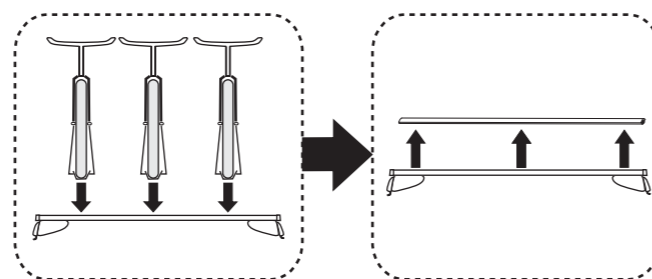

Atera SIGNO

Honda
CR-V 01/2007-11/2012

7

8

nur bei / only for Part-No.: 045 156

9

10

Atera SIGNO

Honda
CR-V 01/2007-11/2012

Part-No. : 044 156
Part-No. : 045 156

Part-No. : 044 156

Atera
Atera GmbH
Im Herrach 1
D-88299 Leutkirch
INTERNET: www.atera.de

Atera SIGNO

Honda
CR-V 01/2007-11/2012

1

2