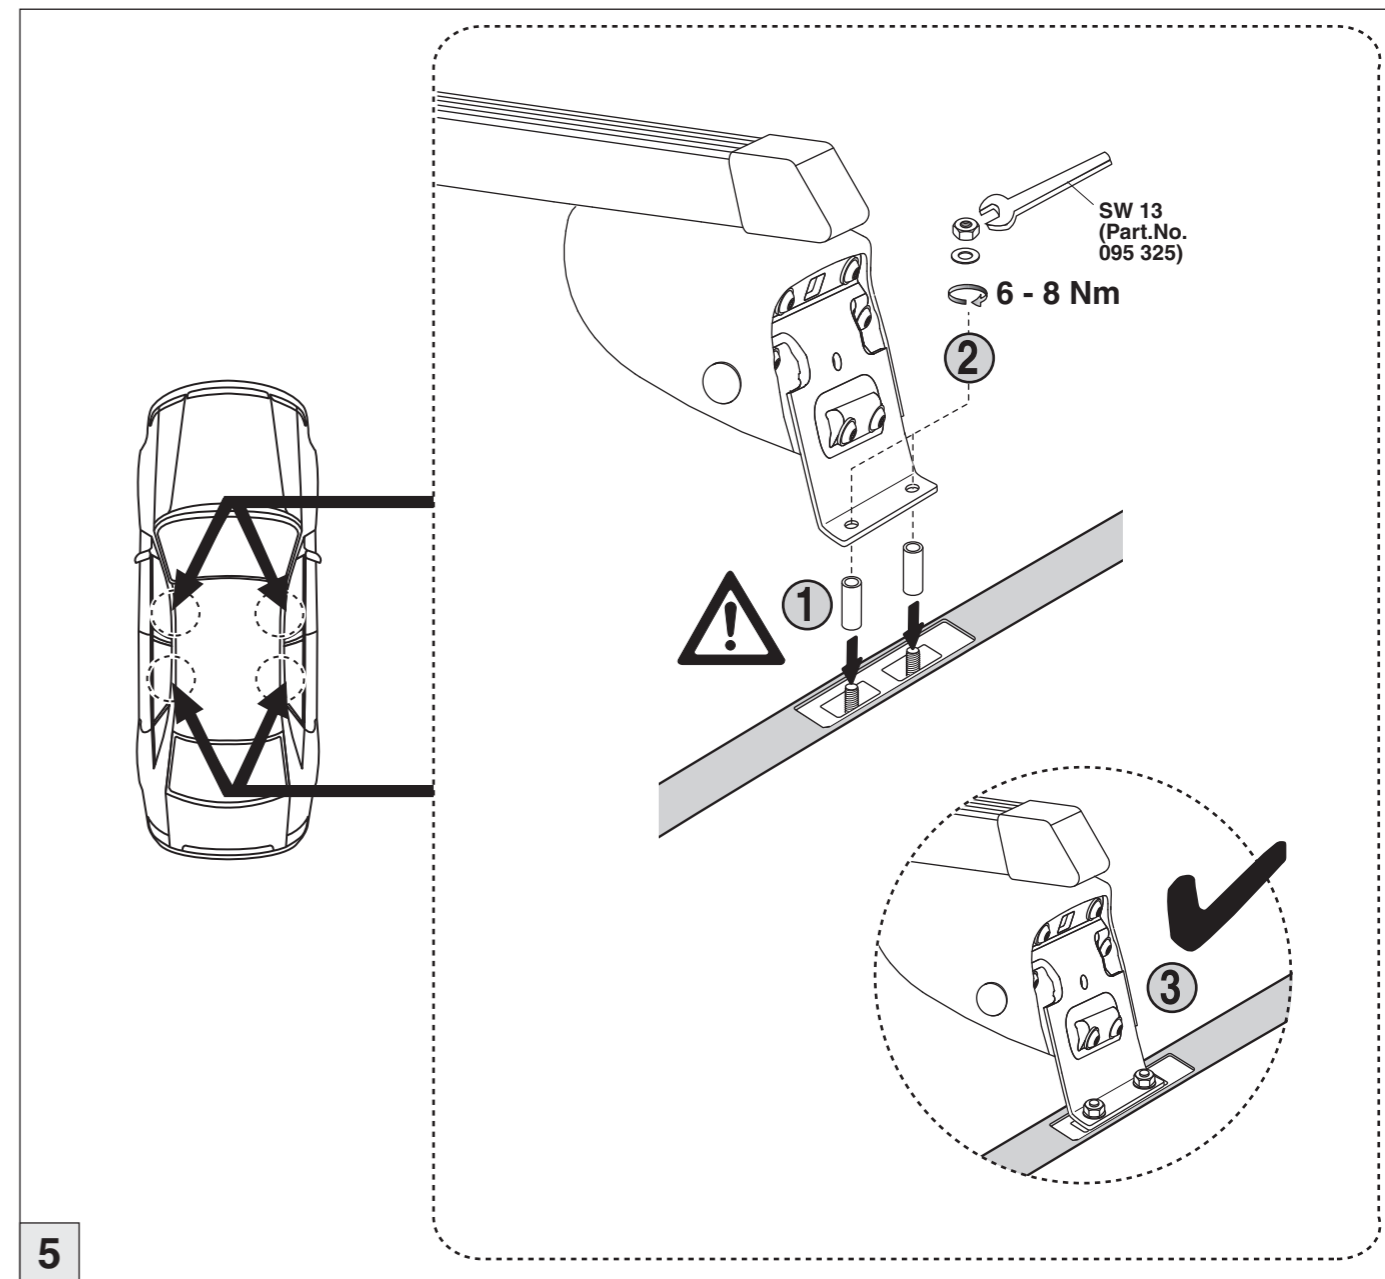

Atera SIGNO

Honda
CR-V 01/2007-11/2012

5