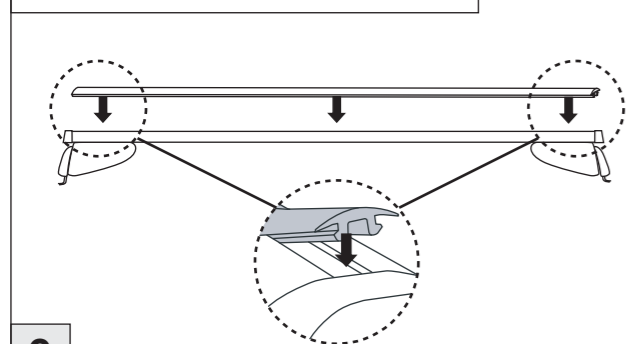

Atera SIGNO

Honda
CR-V 01/2007-11/2012

7

8

nur bei / only for Part-No.: 045 156

9

10

Atera SIGNO

Honda
CR-V 01/2007-11/2012

Part-No. : 044 156
Part-No. : 045 156

Part-No. : 044 156

Atera
Atera GmbH
Im Herrach 1
D-88299 Leutkirch
INTERNET: www.atera.de