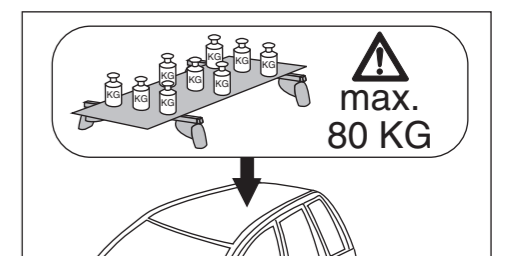

Atera
Atera GmbH
Im Herrach 1
D-88299 Leutkirch
INTERNET: www.atera.de