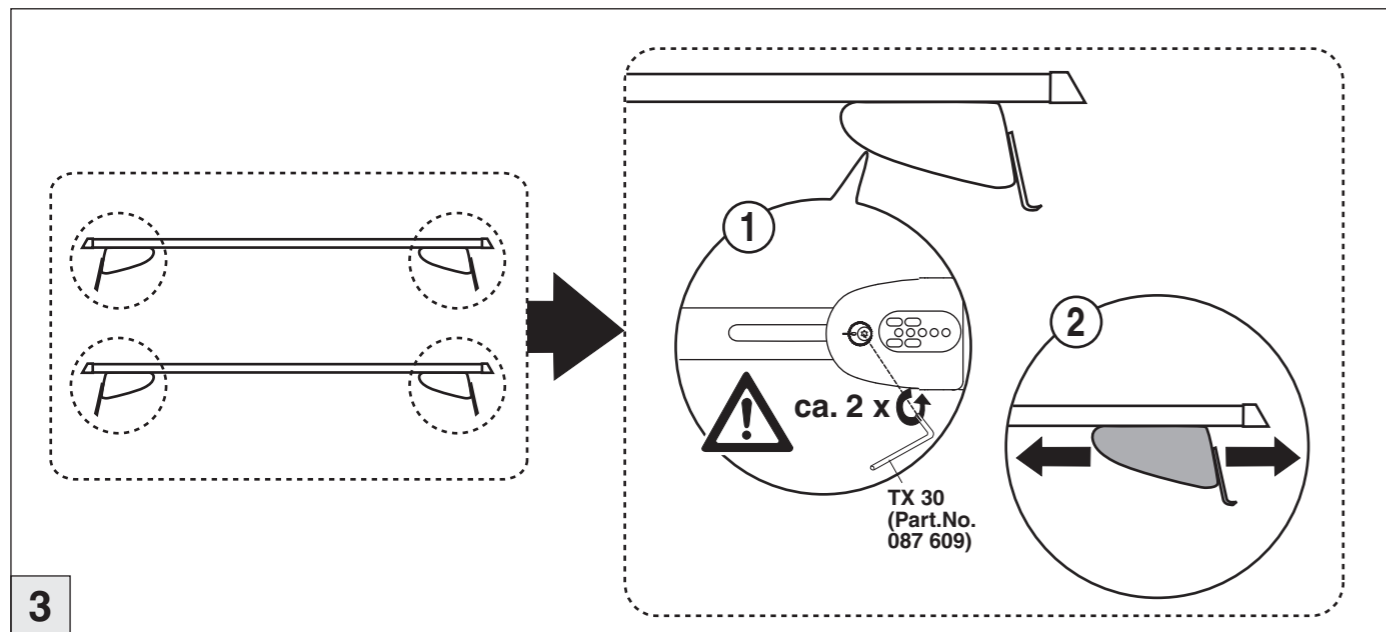

Honda
CR-V 01/2007-11/2012

Part-No. : 044 156
Part-No. : 045 156

Part-No. : 044 156

Atera
Atera GmbH
Im Herrach 1
D-88299 Leutkirch
INTERNET: www.atera.de

Atera SIGNO

Honda
CR-V 01/2007-11/2012

1

2