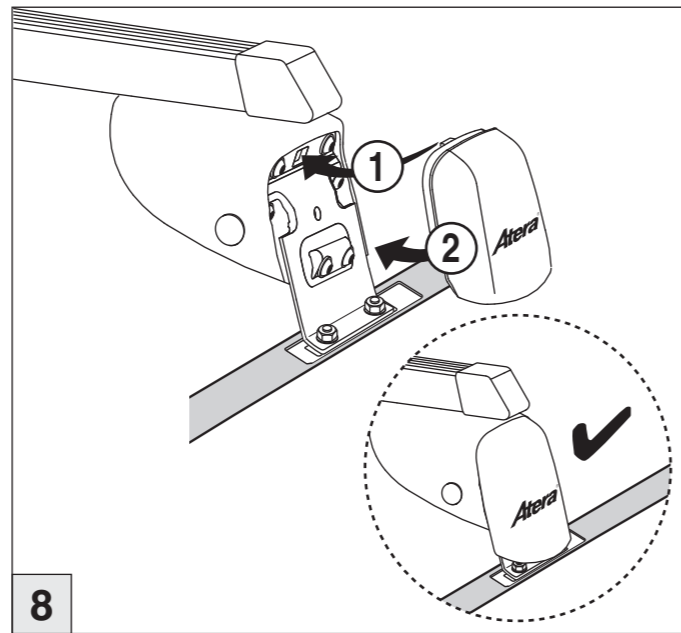

Atera SIGNO

Honda
CR-V 01/2007-11/2012

7

8

nur bei / only for Part-No.: 045 156

9

10

Atera SIGNO

Honda
CR-V 01/2007-11/2012

Part-No. : 044 156
Part-No. : 045 156

Part-No. : 044 156

Atera
Atera GmbH
Im Herrach 1
D-88299 Leutkirch
INTERNET: www.atera.de

Atera SIGNO

Honda
CR-V 01/2007-11/2012

1

2