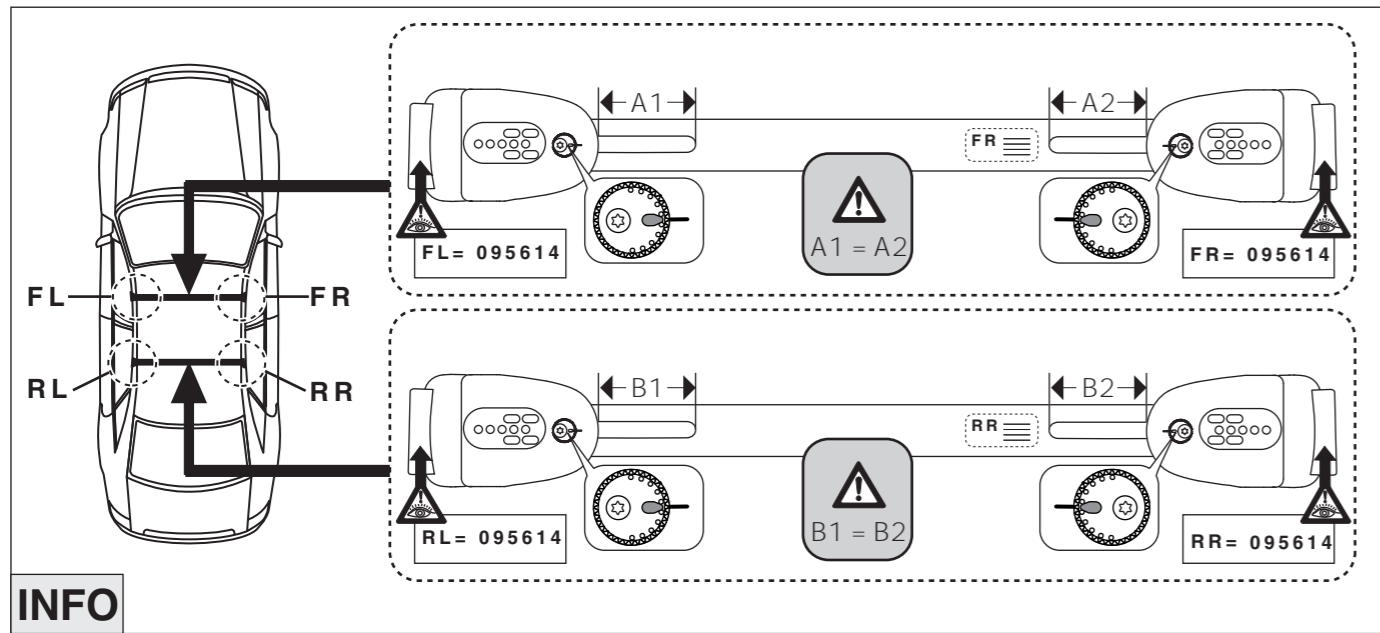

Atera SIGNO

Subaru
Legacy Kombi 01/2010–

6

7

nur bei / only for Part-No.: 045 174

8

9

Atera SIGNO

Subaru
Legacy Kombi 01/2010–

Part-No. : 044 174
Part-No. : 045 174

Part-No. : 044 174

Atera
MADE IN GERMANY

Atera GmbH
Im Herrach 1
D-88299 Leutkirch
Internet: www.atera.de

Atera SIGNO

Subaru
Legacy Kombi 01/2010-

INFO

Atera SIGNO

Subaru
Legacy Kombi 01/2010-