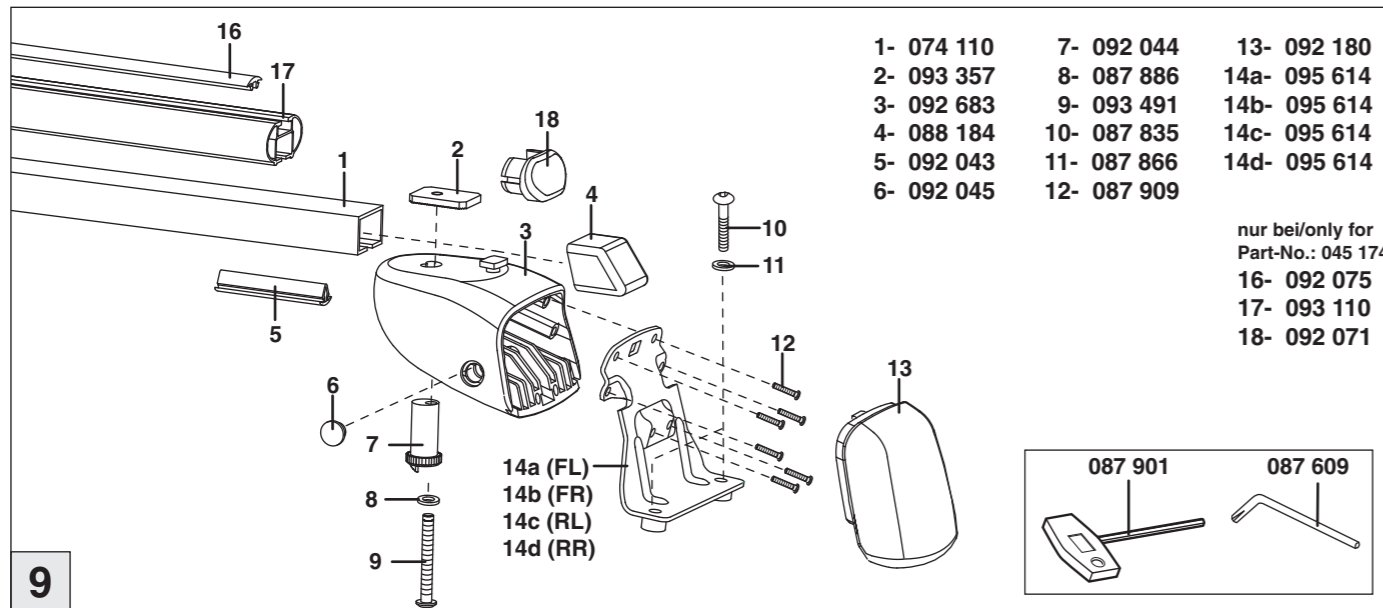

Atera SIGNO

Subaru
Legacy Kombi 01/2010–

6

7

nur bei / only for Part-No.: 045 174

8

9

Atera SIGNO

Subaru
Legacy Kombi 01/2010–

Part-No. : 044 174
Part-No. : 045 174

Part-No. : 044 174

Atera
MADE IN GERMANY

Atera GmbH
Im Herrach 1
D-88299 Leutkirch
Internet: www.atera.de

Atera SIGNO

Subaru
Legacy Kombi 01/2010-