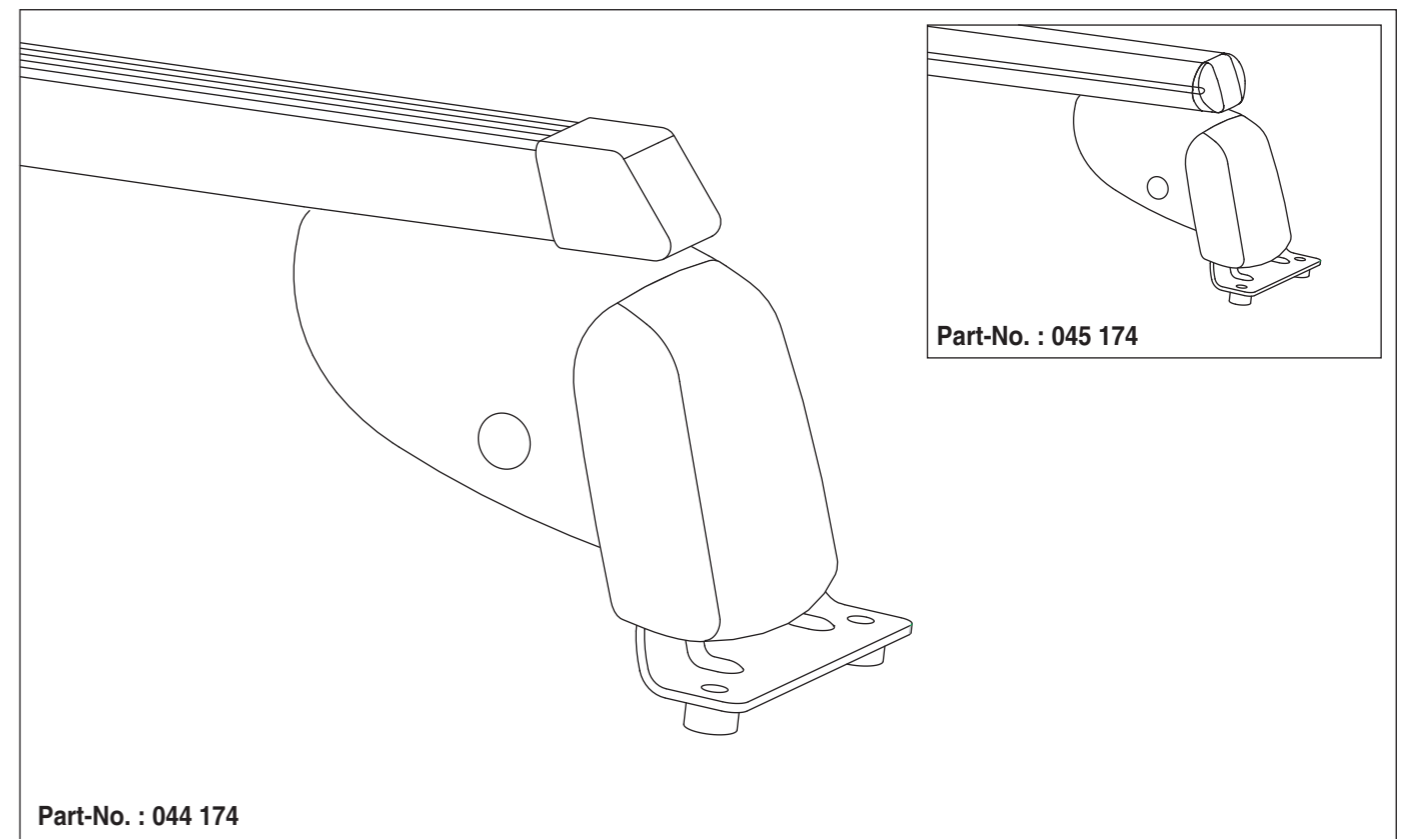

Atera SIGNO

Subaru
Legacy Kombi 01/2010–

6

7

nur bei / only for Part-No.: 045 174

8

9

Atera SIGNO

Subaru
Legacy Kombi 01/2010–

Part-No. : 044 174
Part-No. : 045 174

Part-No. : 044 174

Atera
MADE IN GERMANY

Atera GmbH
Im Herrach 1
D-88299 Leutkirch
Internet: www.atera.de

Atera SIGNO

Subaru
Legacy Kombi 01/2010-