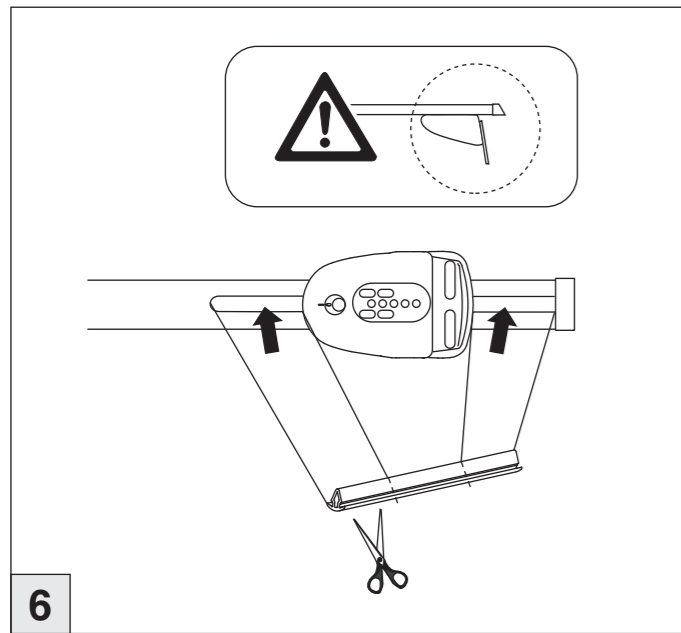

Atera SIGNO

Subaru
Legacy Kombi 01/2010–

6

7

nur bei / only for Part-No.: 045 174

8

9

Atera SIGNO

Subaru
Legacy Kombi 01/2010–

Part-No. : 044 174
Part-No. : 045 174

Part-No. : 044 174

Atera
MADE IN GERMANY

Atera GmbH
Im Herrach 1
D-88299 Leutkirch
Internet: www.atera.de

Atera SIGNO

Subaru
Legacy Kombi 01/2010-