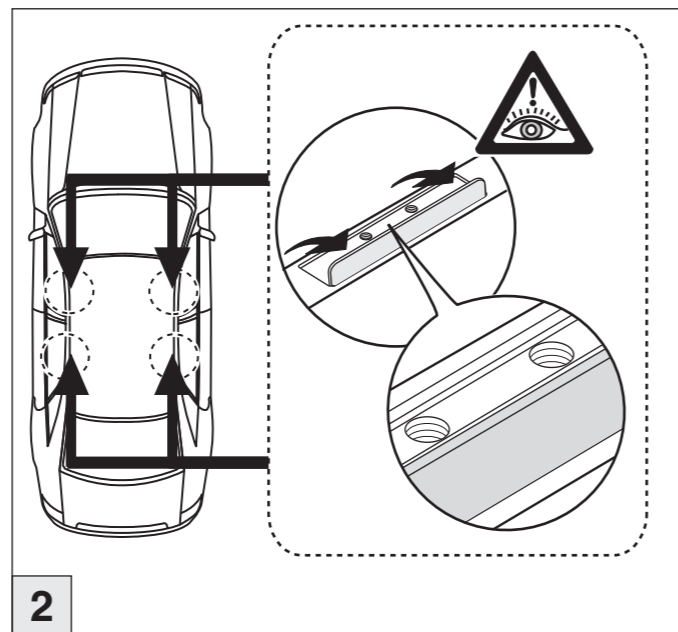

Atera SIGNO

Subaru
Legacy Kombi 01/2010-

INFO

Atera SIGNO

Subaru
Legacy Kombi 01/2010-