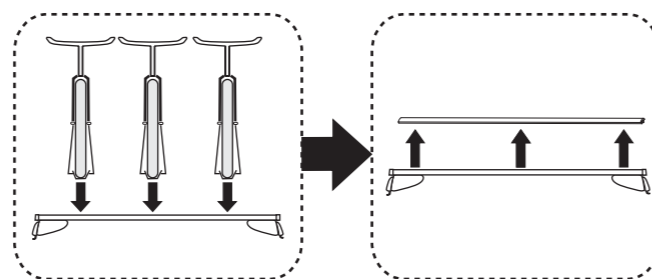

Atera SIGNO

Subaru
Legacy Kombi 01/2010–

6

7

nur bei / only for Part-No.: 045 174

8

9

Atera SIGNO

Subaru
Legacy Kombi 01/2010–

Part-No. : 044 174
Part-No. : 045 174

Part-No. : 044 174

Atera
MADE IN GERMANY

Atera GmbH
Im Herrach 1
D-88299 Leutkirch
Internet: www.atera.de

Atera SIGNO

Subaru
Legacy Kombi 01/2010-