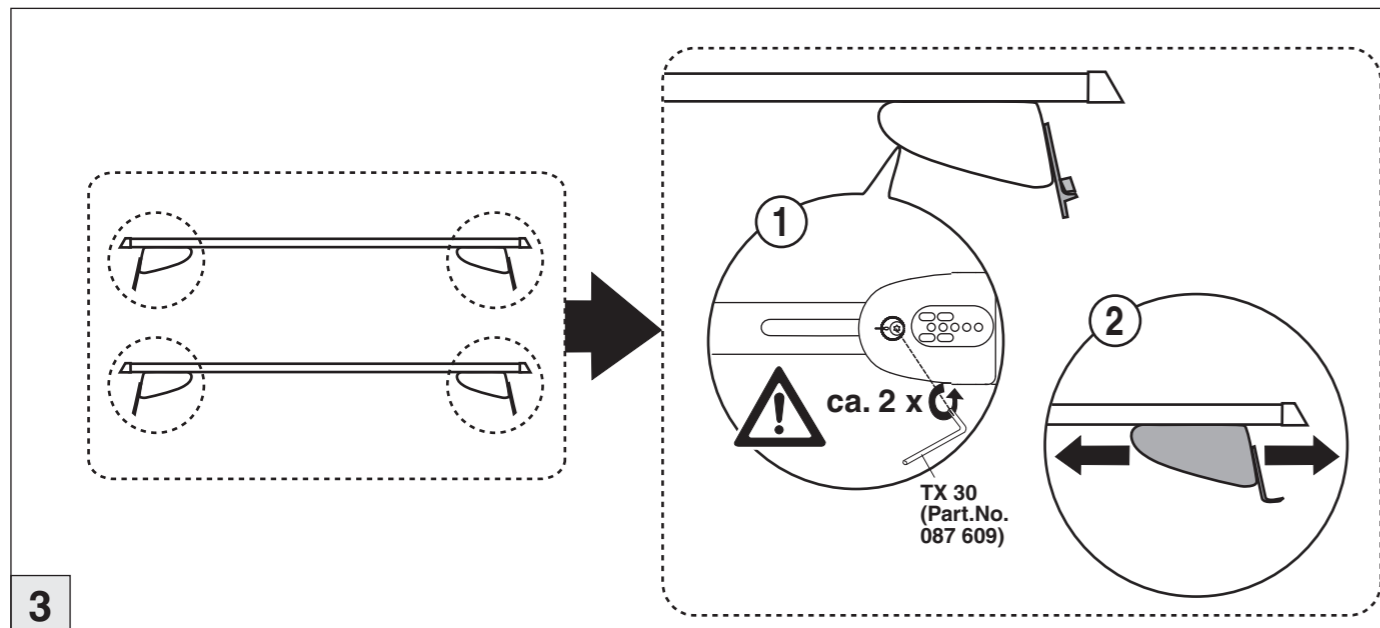

Atera SIGNO

Subaru
Legacy Kombi 01/2010-

INFO

Atera SIGNO

Subaru
Legacy Kombi 01/2010-