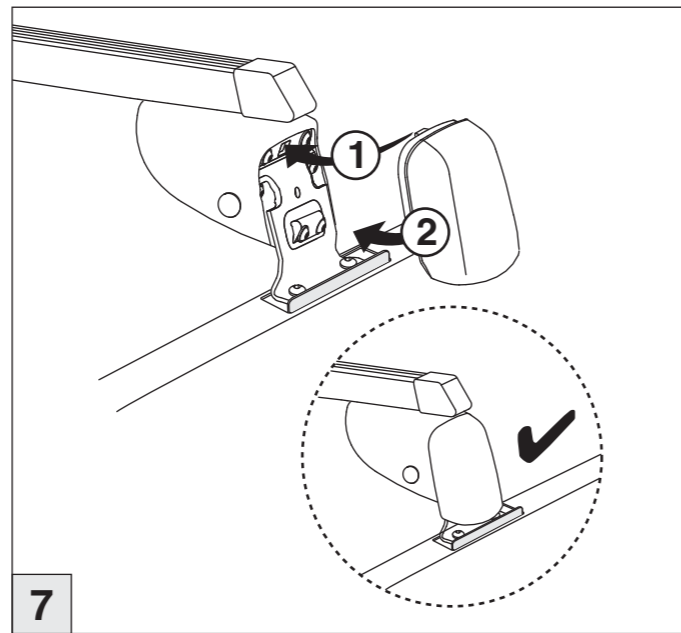

Atera SIGNO

Subaru
Legacy Kombi 01/2010–

6

7

nur bei / only for Part-No.: 045 174

8

9

Atera SIGNO

Subaru
Legacy Kombi 01/2010–

Part-No. : 044 174
Part-No. : 045 174

Part-No. : 044 174

Atera
MADE IN GERMANY

Atera GmbH
Im Herrach 1
D-88299 Leutkirch
Internet: www.atera.de

Atera SIGNO

Subaru
Legacy Kombi 01/2010-