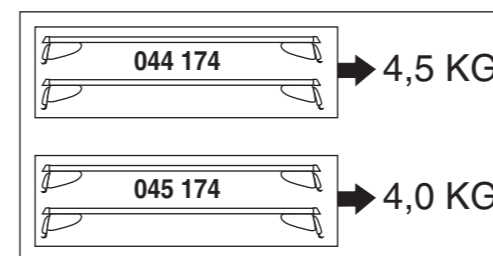

Atera SIGNO

Subaru
Legacy Kombi 01/2010–

6

7

nur bei / only for Part-No.: 045 174

8

9

Atera SIGNO

Subaru
Legacy Kombi 01/2010–

Part-No. : 044 174
Part-No. : 045 174

Part-No. : 044 174

Atera
MADE IN GERMANY

Atera GmbH
Im Herrach 1
D-88299 Leutkirch
Internet: www.atera.de

Atera SIGNO

Subaru
Legacy Kombi 01/2010-