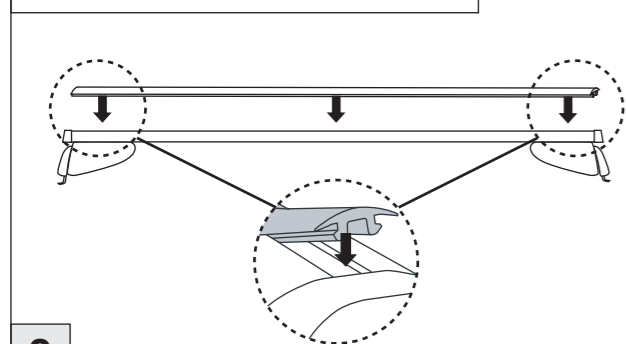

Atera SIGNO

Subaru
Legacy Kombi 01/2010–

6

7

nur bei / only for Part-No.: 045 174

8

9

Atera SIGNO