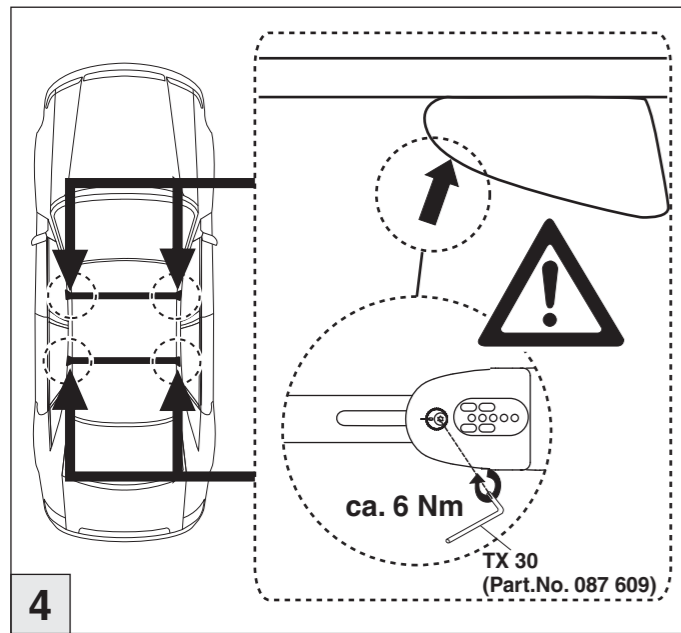

Atera SIGNO

Mitsubishi Outlander 02/2007–10/2012
Citroen C-Crosser 07/2007–

Peugeot 4007

09/2007–

Atera SIGNO

Mitsubishi Outlander 02/2007–10/2012
Citroen C-Crosser 07/2007–
Peugeot 4007 09/2007–

Part-No. : 044 203
Part-No. : 045 203

nur bei / only for Part-No.: 045 203

Atera Atera GmbH
Im Herrach 1
D-88299 Leutkirch
GERMAN ENGINEERING Internet: www.atera.de

Atera SIGNO

Mitsubishi Outlander 02/2007–10/2012
Citroen C-Crosser 07/2007–

Peugeot 4007