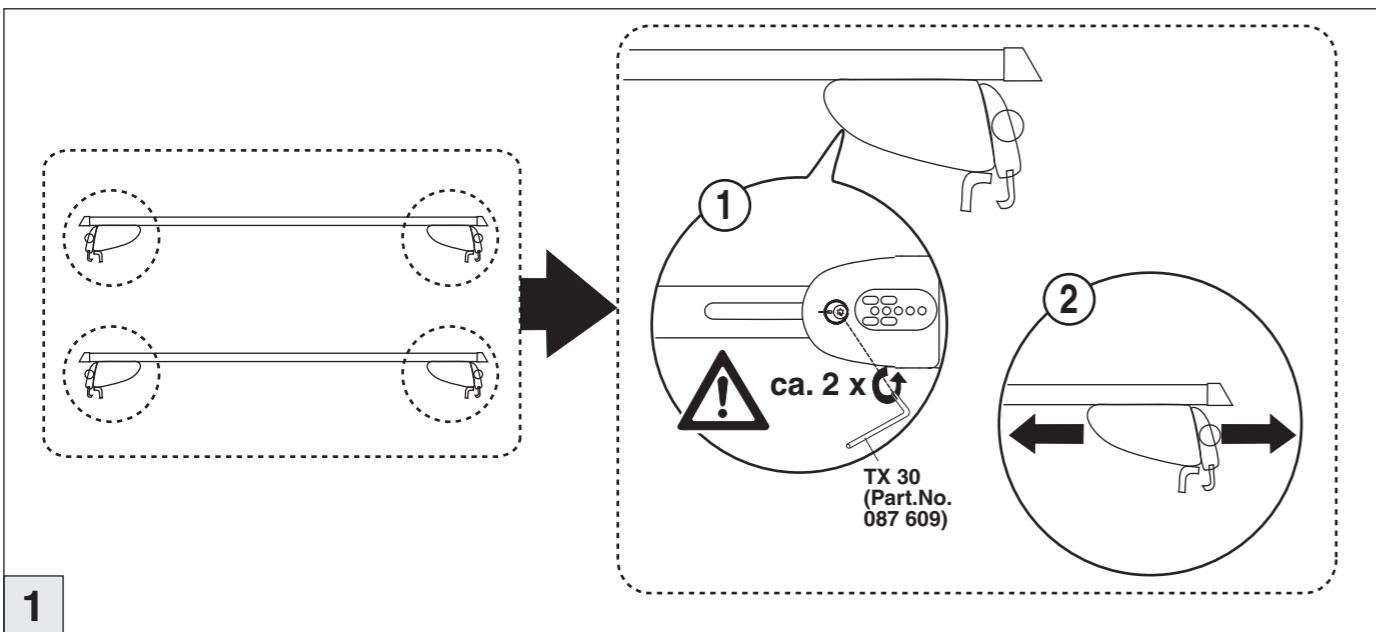

Atera SIGNO

Mitsubishi Outlander 02/2007–10/2012
Citroen C-Crosser 07/2007–

Peugeot 4007

09/2007–