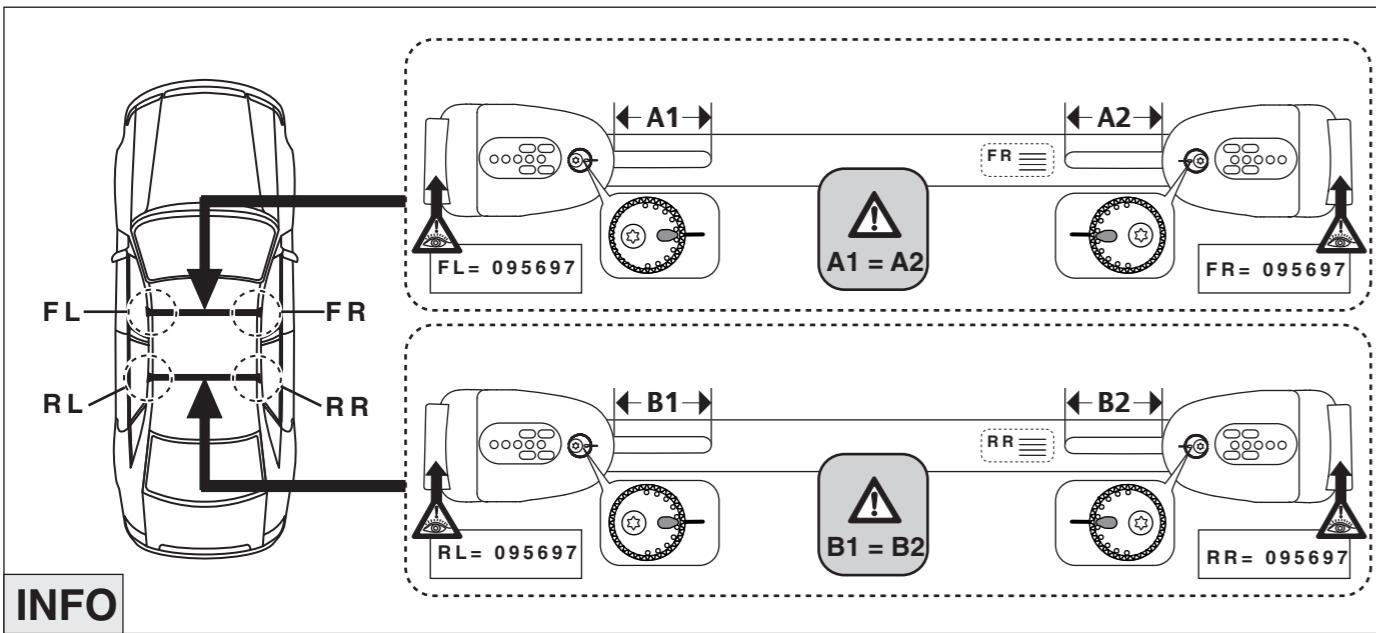

Atera SIGNO

Mitsubishi Outlander 02/2007–10/2012
Citroen C-Crosser 07/2007–

Peugeot 4007

09/2007–