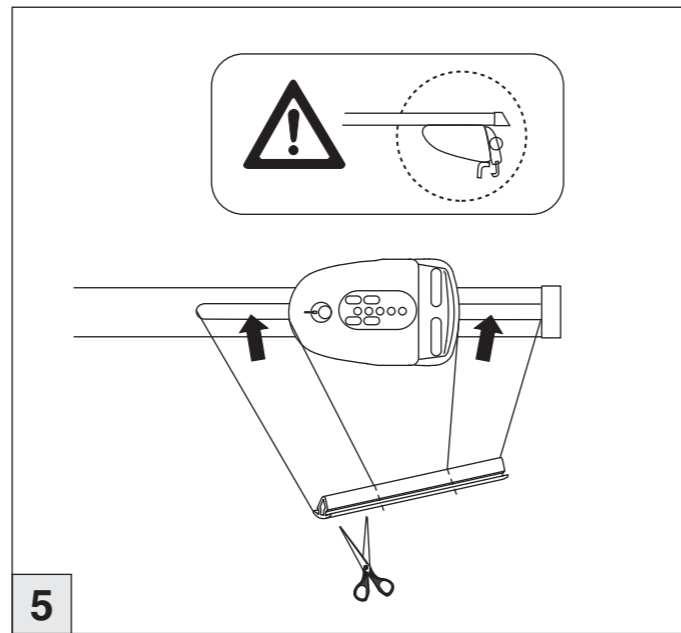

Atera SIGNO

Mitsubishi Outlander 02/2007–10/2012
Citroen C-Crosser 07/2007–

Peugeot 4007

09/2007–

Atera SIGNO

Mitsubishi Outlander 02/2007–10/2012
Citroen C-Crosser 07/2007–
Peugeot 4007 09/2007–

Part-No. : 044 203
Part-No. : 045 203