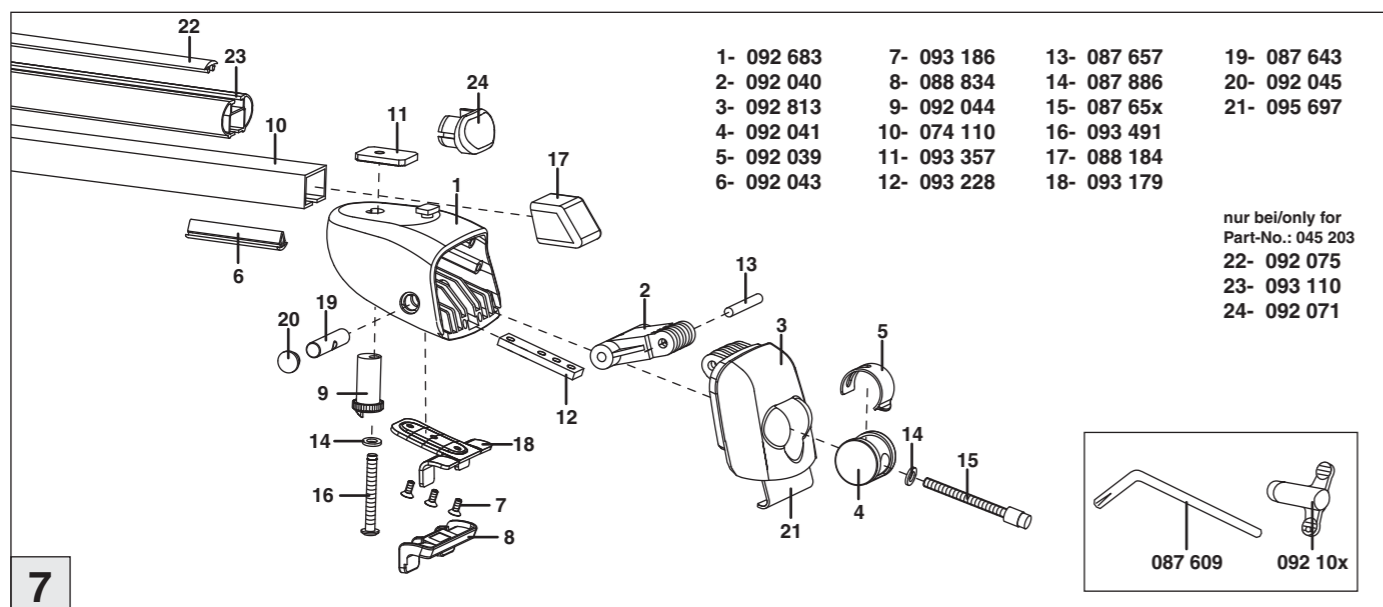

nur bei / only for Part-No.: 045 203