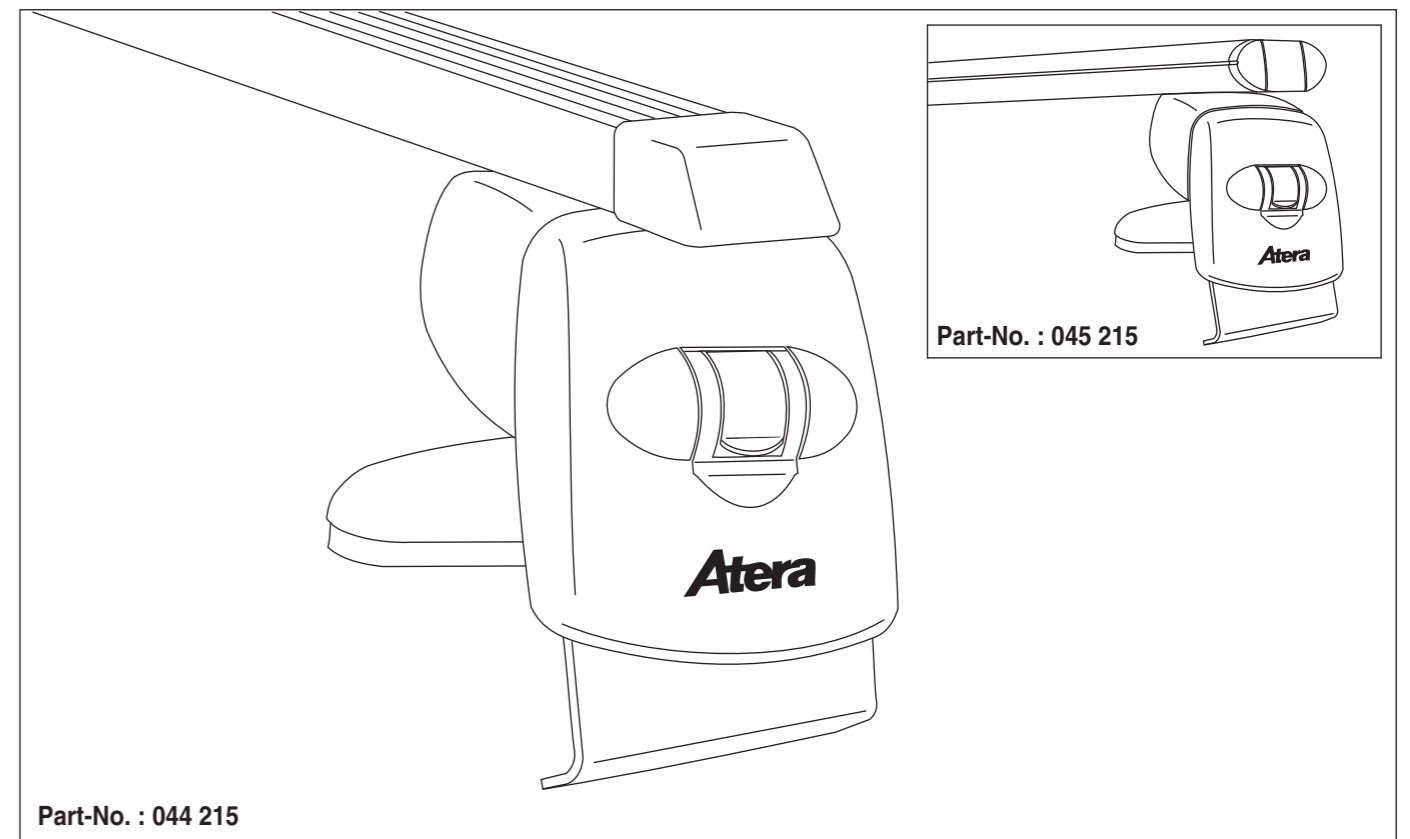

Atera SIGNO

Honda
Jazz 10/2008–10/2015

6

nur bei / only for Part-No.: 045 215

7

8

Atera SIGNO

Honda
Jazz 10/2008 – 10/2015

Part-No. : 044 215
Part-No. : 045 215

Atera
GERMAN ENGINEERING

Atera GmbH
Im Herrach 1
D-88299 Leutkirch
Internet: www.atera.de

Atera SIGNO

Honda
Jazz 10/2008–10/2015

INFO

Atera SIGNO

Honda
Jazz 10/2008–10/2015