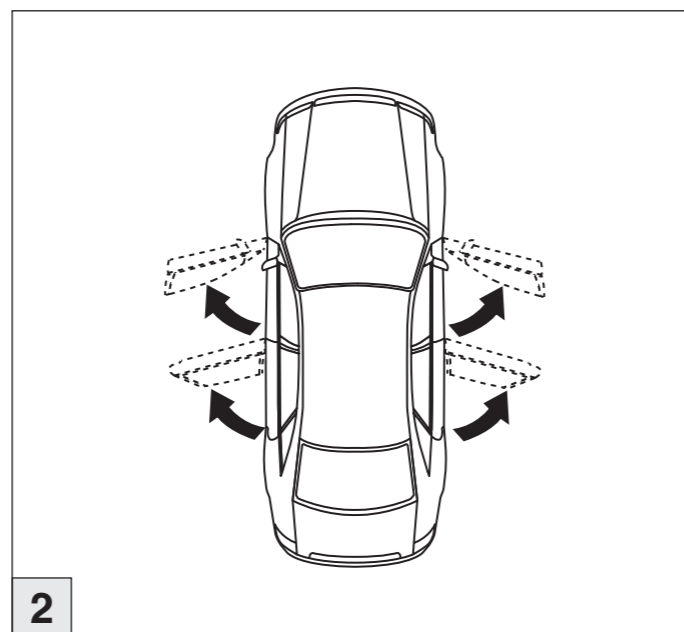

Part-No. : 044 215
Part-No. : 045 215

Atera
GERMAN ENGINEERING

Atera GmbH
Im Herrach 1
D-88299 Leutkirch
Internet: www.atera.de

Atera SIGNO

Honda
Jazz 10/2008–10/2015

INFO

Atera SIGNO

Honda
Jazz 10/2008–10/2015