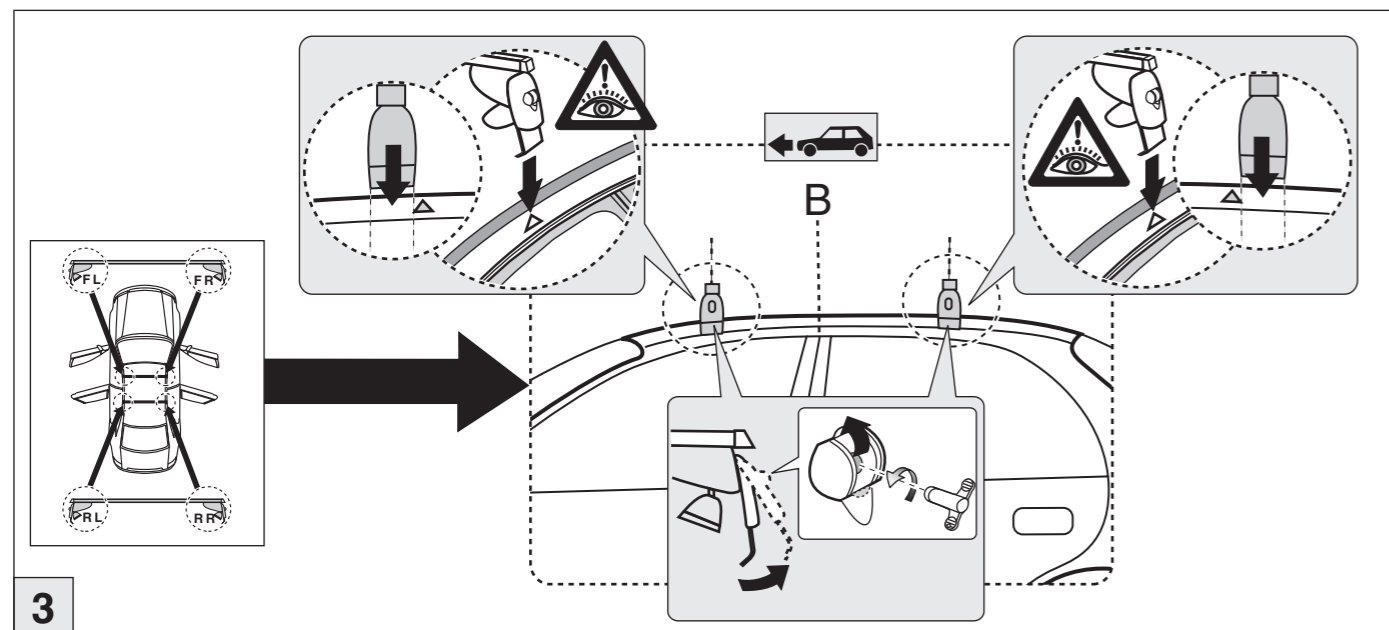

Part-No. : 044 215
Part-No. : 045 215

Atera
GERMAN ENGINEERING

Atera GmbH
Im Herrach 1
D-88299 Leutkirch
Internet: www.atera.de

Atera SIGNO

Honda
Jazz 10/2008–10/2015

INFO

Atera SIGNO

Honda
Jazz 10/2008–10/2015