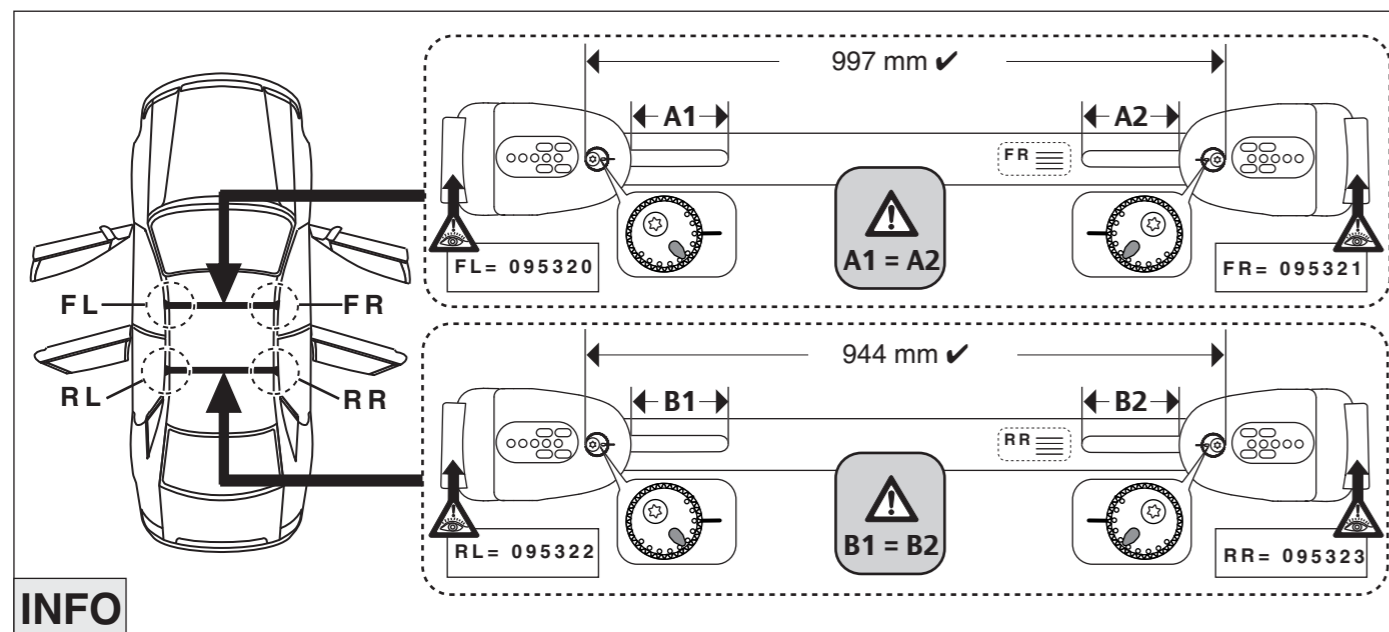

Atera SIGNO

Honda
Jazz 10/2008–10/2015

6

nur bei / only for Part-No.: 045 215

7

8

Atera SIGNO

Honda
Jazz 10/2008 – 10/2015

Part-No. : 044 215
Part-No. : 045 215

Atera
GERMAN ENGINEERING

Atera GmbH
Im Herrach 1
D-88299 Leutkirch
Internet: www.atera.de

Atera SIGNO

Honda
Jazz 10/2008–10/2015

INFO

Atera SIGNO

Honda
Jazz 10/2008–10/2015