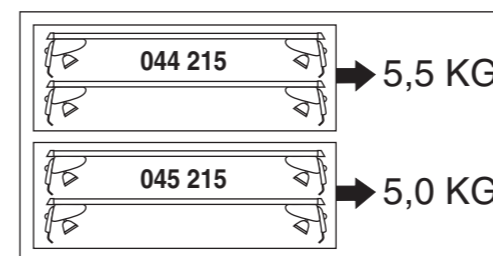

Atera SIGNO

Honda
Jazz 10/2008 – 10/2015

Part-No. : 044 215
Part-No. : 045 215

Atera
GERMAN ENGINEERING

Atera GmbH
Im Herrach 1
D-88299 Leutkirch
Internet: www.atera.de