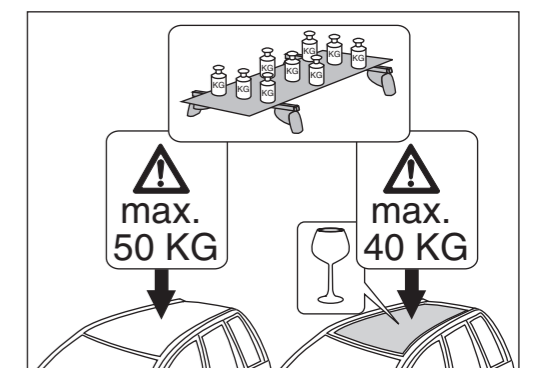

Atera SIGNO

Honda
Jazz 10/2008 – 10/2015

Part-No. : 044 215
Part-No. : 045 215

Atera
GERMAN ENGINEERING

Atera GmbH
Im Herrach 1
D-88299 Leutkirch
Internet: www.atera.de