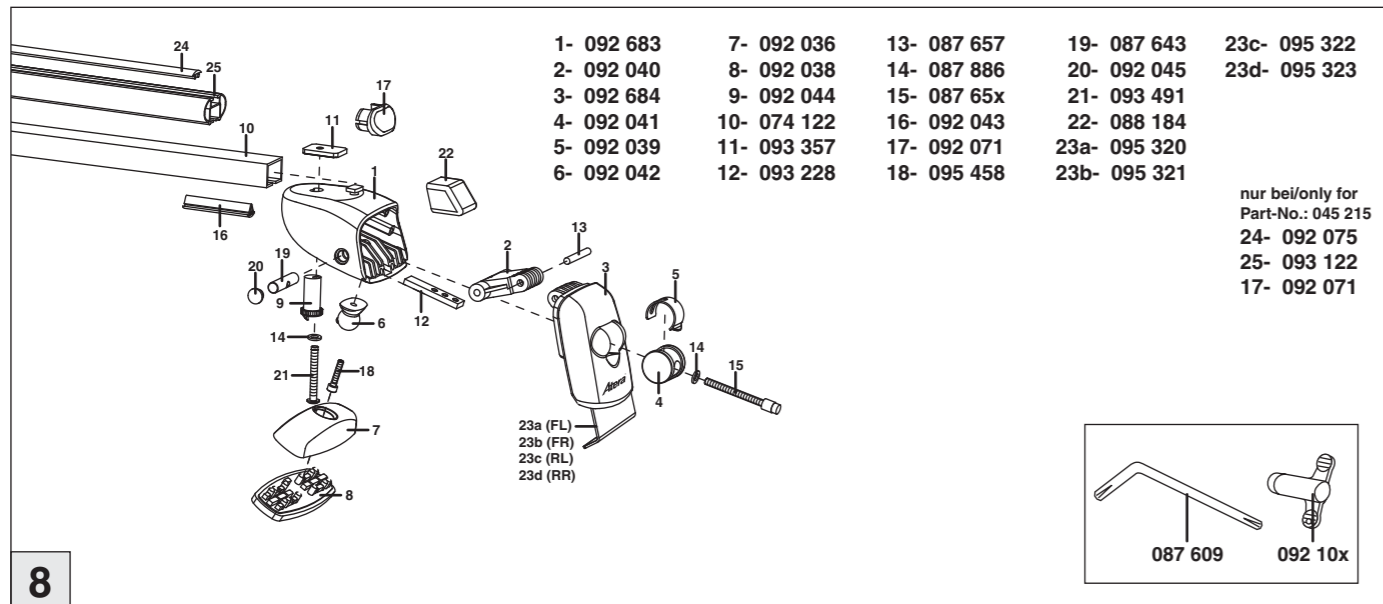

Atera SIGNO

Honda
Jazz 10/2008–10/2015

6

nur bei / only for Part-No.: 045 215

7

8

Atera SIGNO

Honda
Jazz 10/2008 – 10/2015

Part-No. : 044 215
Part-No. : 045 215

Atera
GERMAN ENGINEERING

Atera GmbH
Im Herrach 1
D-88299 Leutkirch
Internet: www.atera.de

Atera SIGNO

Honda
Jazz 10/2008–10/2015

INFO

Atera SIGNO

Honda
Jazz 10/2008–10/2015