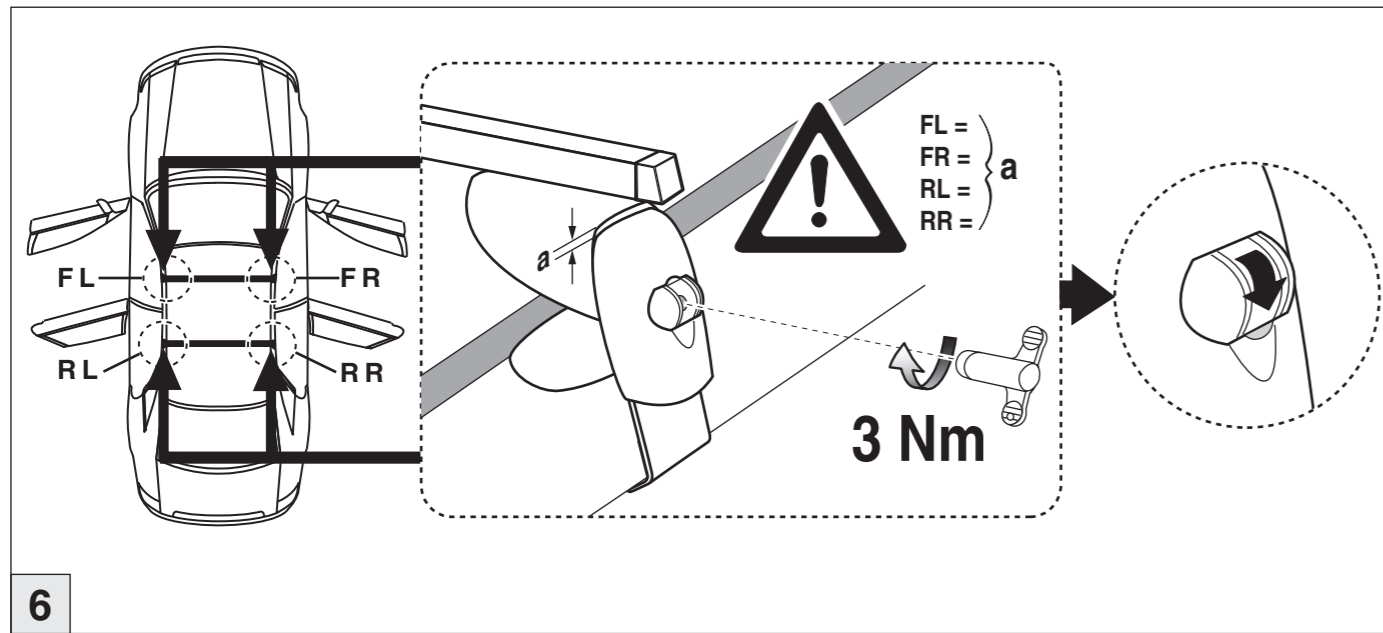

Atera SIGNO

Honda
Jazz 10/2008–10/2015

6

nur bei / only for Part-No.: 045 215

7

8

Atera SIGNO

Honda
Jazz 10/2008 – 10/2015

Part-No. : 044 215
Part-No. : 045 215

Atera
GERMAN ENGINEERING

Atera GmbH
Im Herrach 1
D-88299 Leutkirch
Internet: www.atera.de

Atera SIGNO

Honda
Jazz 10/2008–10/2015

INFO

Atera SIGNO

Honda
Jazz 10/2008–10/2015