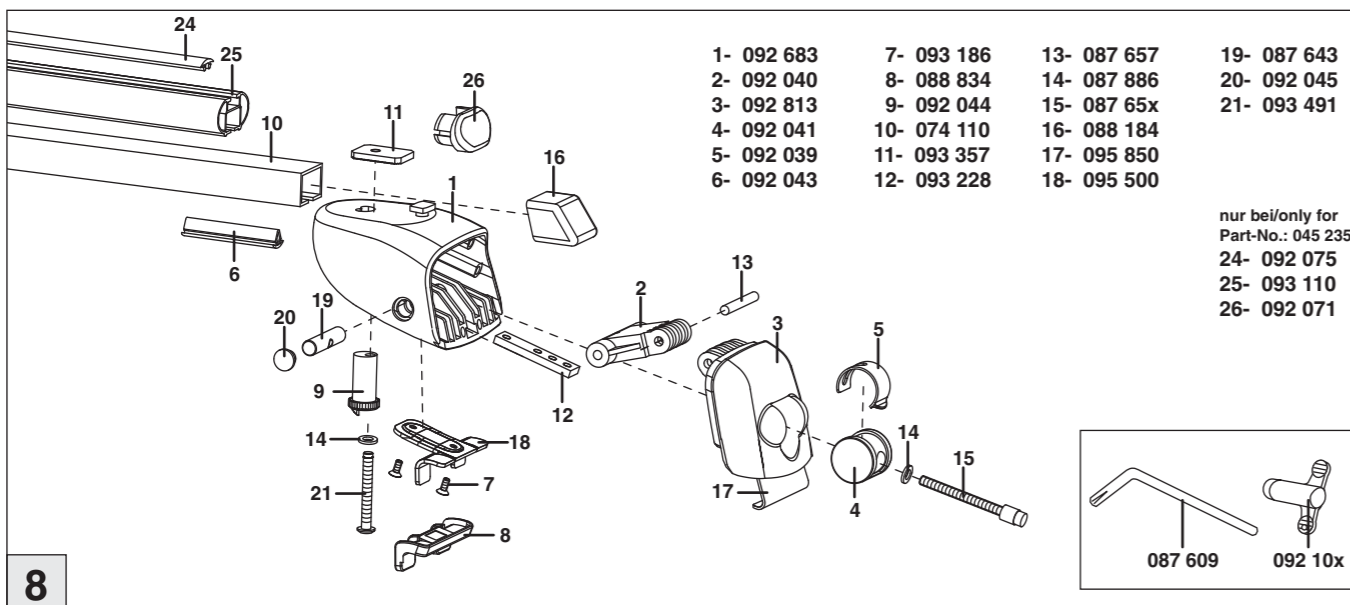

Part-No. : 044 235
Part-No. : 045 235

nur bei / only for Part-No.: 045 235

Atera Atera GmbH
Im Herrach 1
D-88299 Leutkirch
GERMAN ENGINEERING Internet: www.atera.de

Atera SIGNO

Kia Cee'd Sportswagon 09/2012–08/2018
Kia Ceed Sportswagon 09/2018–