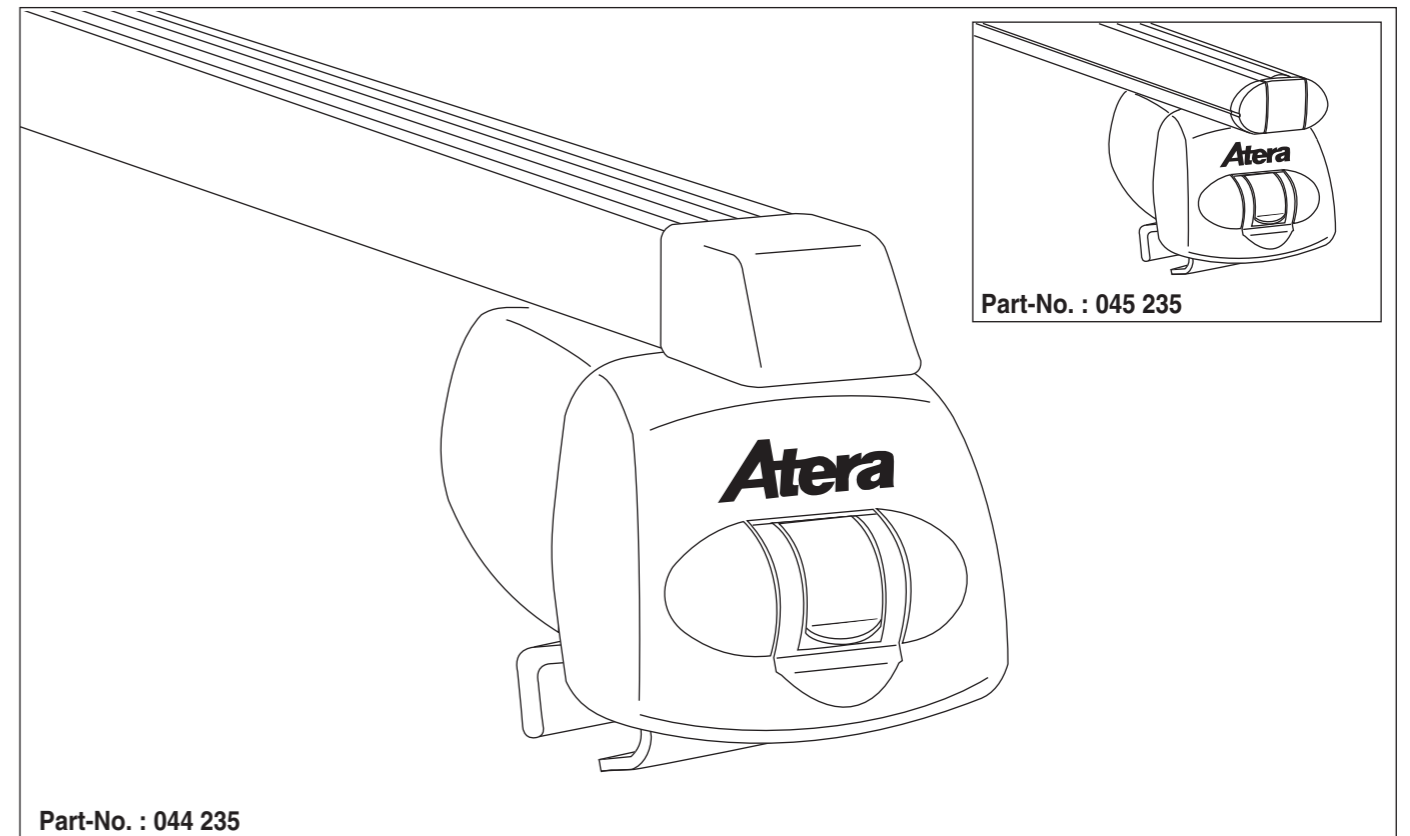

Kia Sportage 09/2010 – 01/2016
(mit Reling / with rail / avec barres de toit)

Kia Cee'd Sportswagon 09/2012 – 08/2018
(mit Reling / with rail / avec barres de toit)

Kia Ceed Sportswagon 09/2018 –
(mit Reling / with rail / avec barres de toit)

Part-No. : 044 235
Part-No. : 045 235

nur bei / only for Part-No.: 045 235

Atera Atera GmbH
Im Herrach 1
D-88299 Leutkirch
GERMAN ENGINEERING Internet: www.atera.de

Atera SIGNO

Kia Cee'd Sportswagon 09/2012–08/2018
Kia Ceed Sportswagon 09/2018–