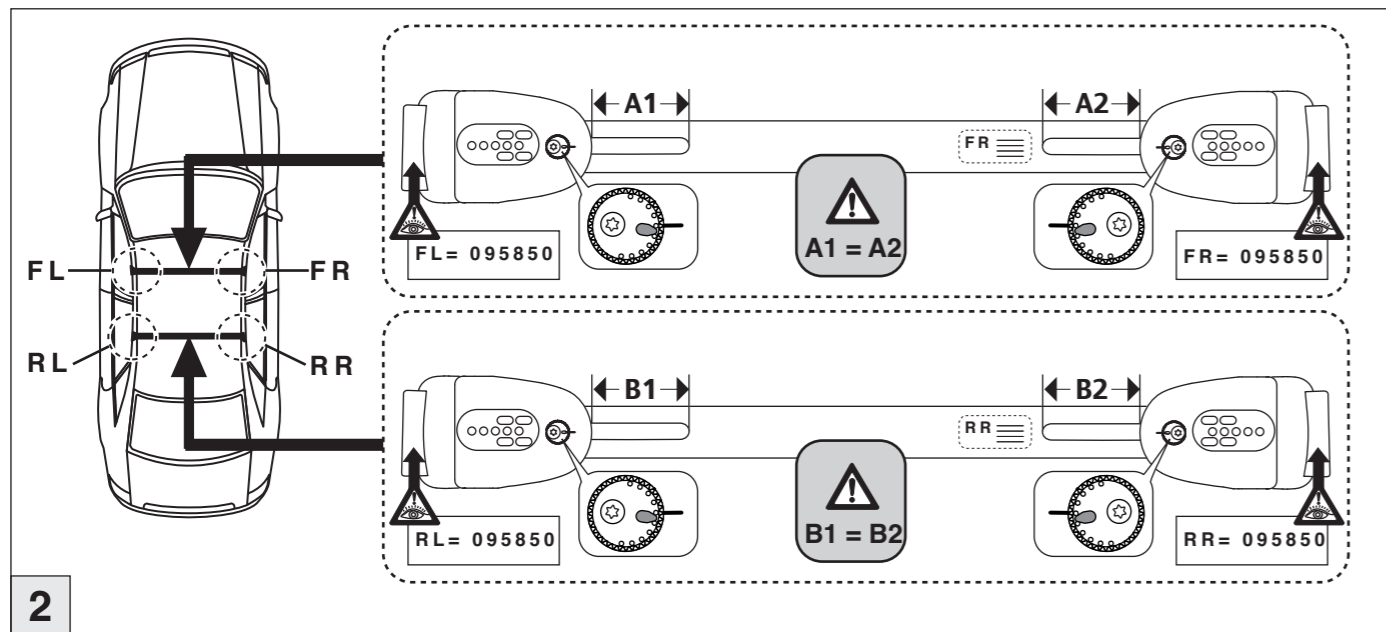

Atera SIGNO

Kia Cee'd Sportswagon 09/2012–08/2018
Kia Ceed Sportswagon 09/2018–

Hyundai ix35 03/2010–08/2015
Kia Sportage 09/2010–01/2016