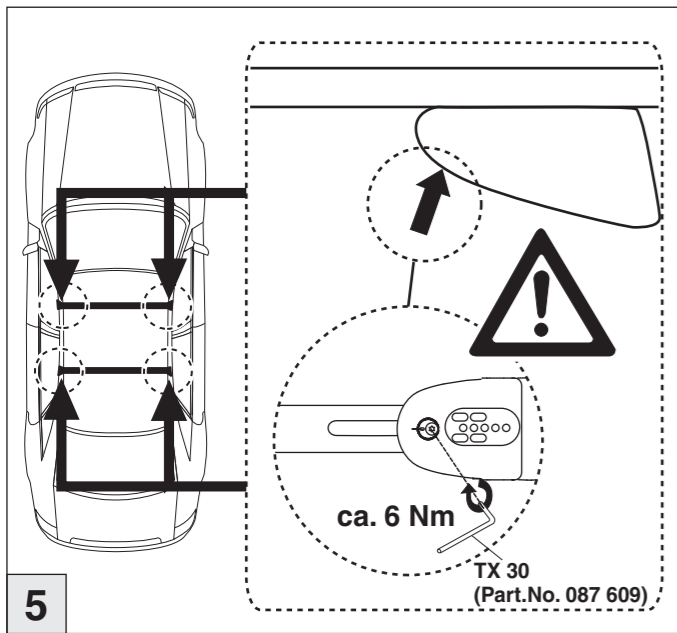

Part-No. : 044 235
Part-No. : 045 235

nur bei / only for Part-No.: 045 235

Atera Atera GmbH
Im Herrach 1
D-88299 Leutkirch
GERMAN ENGINEERING Internet: www.atera.de

Atera SIGNO

Kia Cee'd Sportswagon 09/2012–08/2018
Kia Ceed Sportswagon 09/2018–