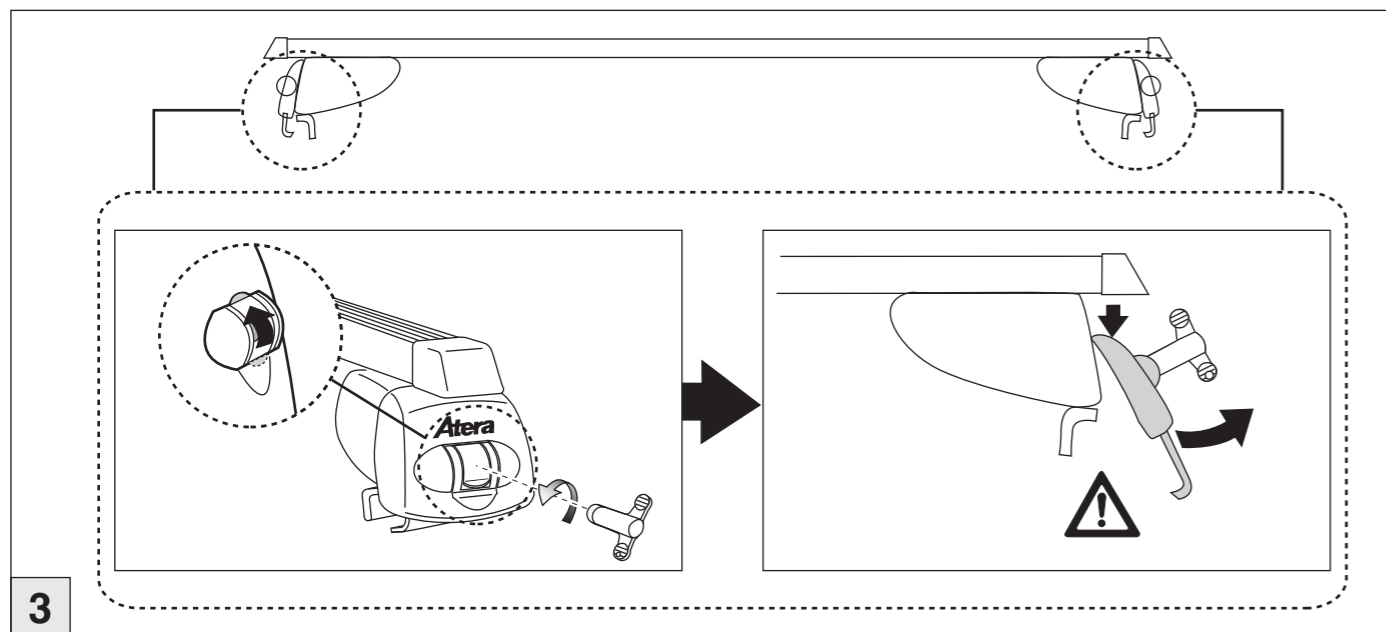

Atera SIGNO

Kia Cee'd Sportswagon 09/2012–08/2018
Kia Ceed Sportswagon 09/2018–

Hyundai ix35 03/2010–08/2015
Kia Sportage 09/2010–01/2016