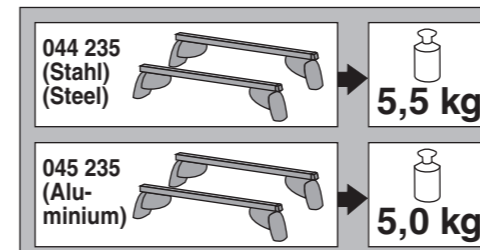

nur bei / only for Part-No.: 045 235