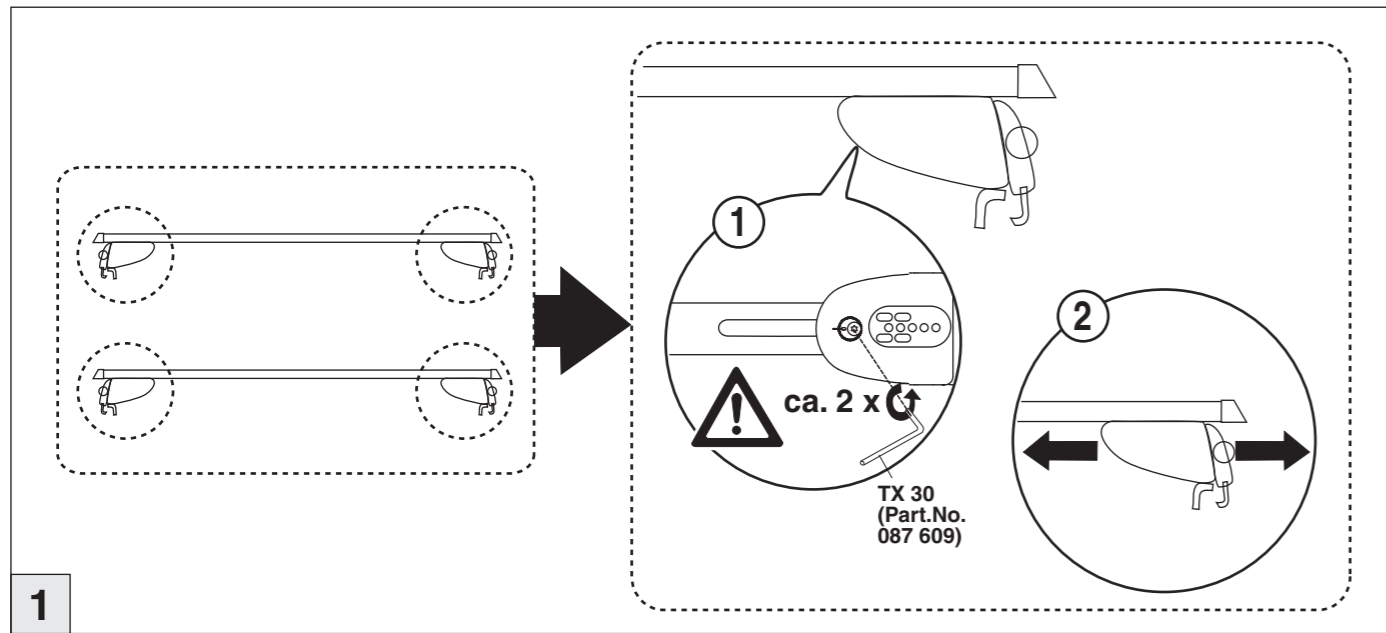

Atera SIGNO

Kia Cee'd Sportswagon 09/2012–08/2018
Kia Ceed Sportswagon 09/2018–

Hyundai ix35 03/2010–08/2015
Kia Sportage 09/2010–01/2016