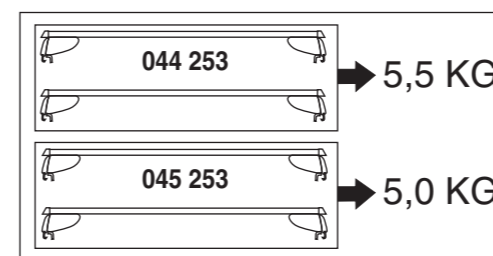

# Atera SIGNO

Skoda Fabia Combi 12/2007–01/2015  
(ohne Reling/without rail/sans barres de toit)

6

nur bei / only for Part-No.: 045 253

7

8

# Atera SIGNO

Skoda  
Fabia Combi 12/2007–01/2015  
(ohne Reling/without rail/sans barres de toit)

Part-No. : 044 253  
Part-No. : 045 253

Part-No. : 044 253

**Atera** Atera GmbH  
Im Herrach 1  
D-88299 Leutkirch  
GERMAN ENGINEERING Internet: www.atera.de