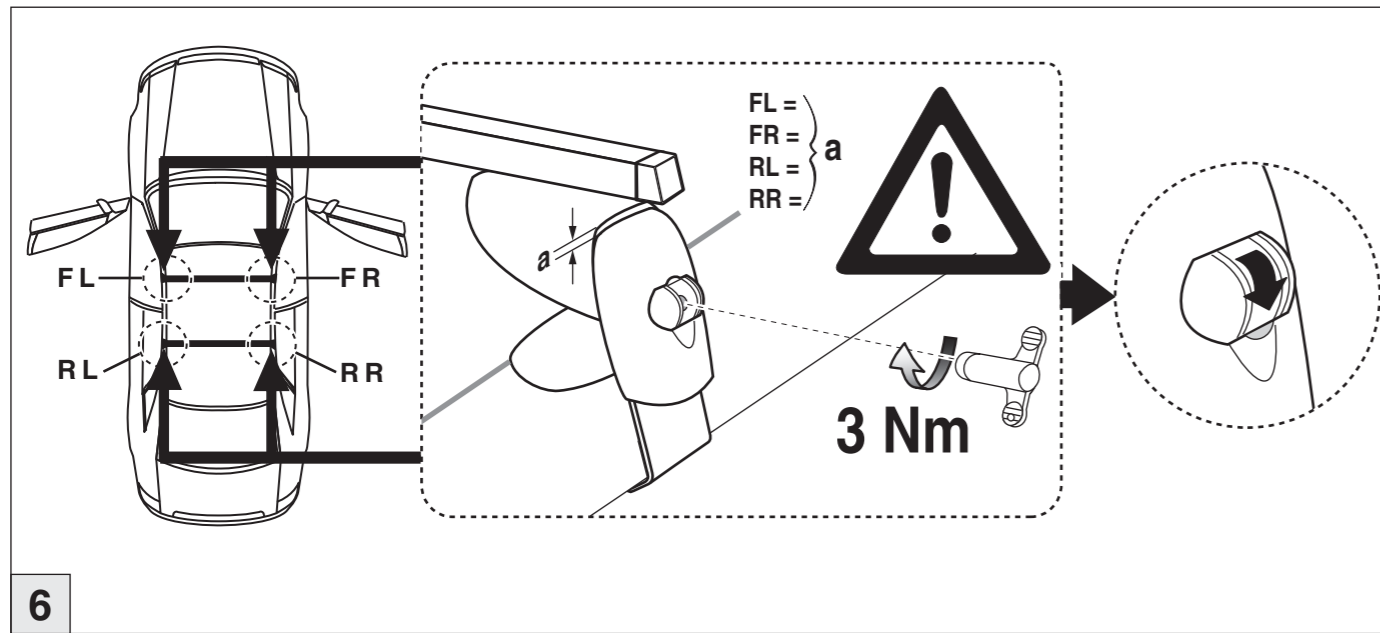

# Atera SIGNO

Skoda Fabia Combi 12/2007–01/2015  
(ohne Reling/without rail/sans barres de toit)

6

nur bei / only for Part-No.: 045 253

7

8

# Atera SIGNO

Skoda  
Fabia Combi 12/2007–01/2015  
(ohne Reling/without rail/sans barres de toit)

Part-No. : 044 253  
Part-No. : 045 253

Part-No. : 044 253

**Atera** Atera GmbH  
Im Herrach 1  
D-88299 Leutkirch  
GERMAN ENGINEERING Internet: www.atera.de