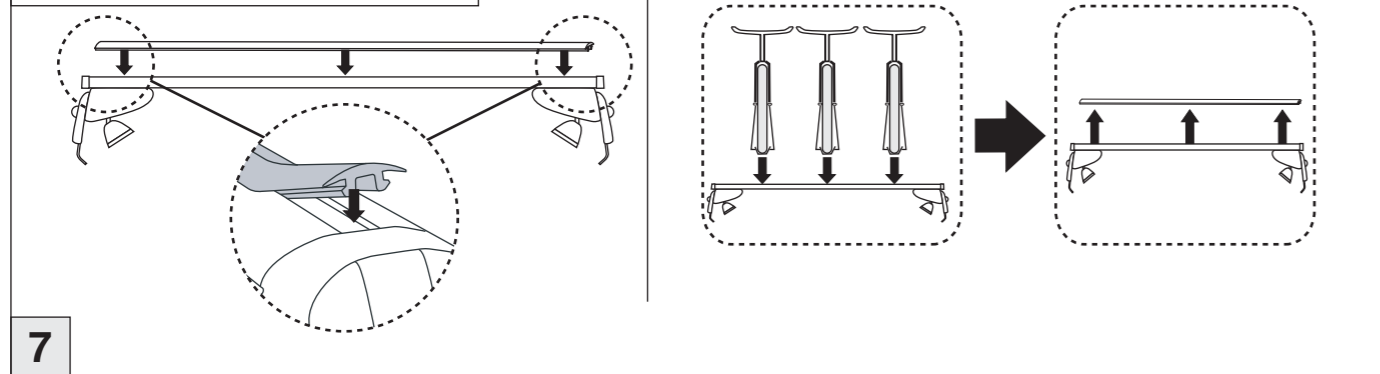

# Atera SIGNO

Skoda Fabia Combi 12/2007–01/2015  
(ohne Reling/without rail/sans barres de toit)

6

nur bei / only for Part-No.: 045 253

7

8

# Atera SIGNO

Skoda  
Fabia Combi 12/2007–01/2015  
(ohne Reling/without rail/sans barres de toit)

Part-No. : 044 253  
Part-No. : 045 253

Part-No. : 044 253

**Atera** Atera GmbH  
Im Herrach 1  
D-88299 Leutkirch  
GERMAN ENGINEERING Internet: www.atera.de