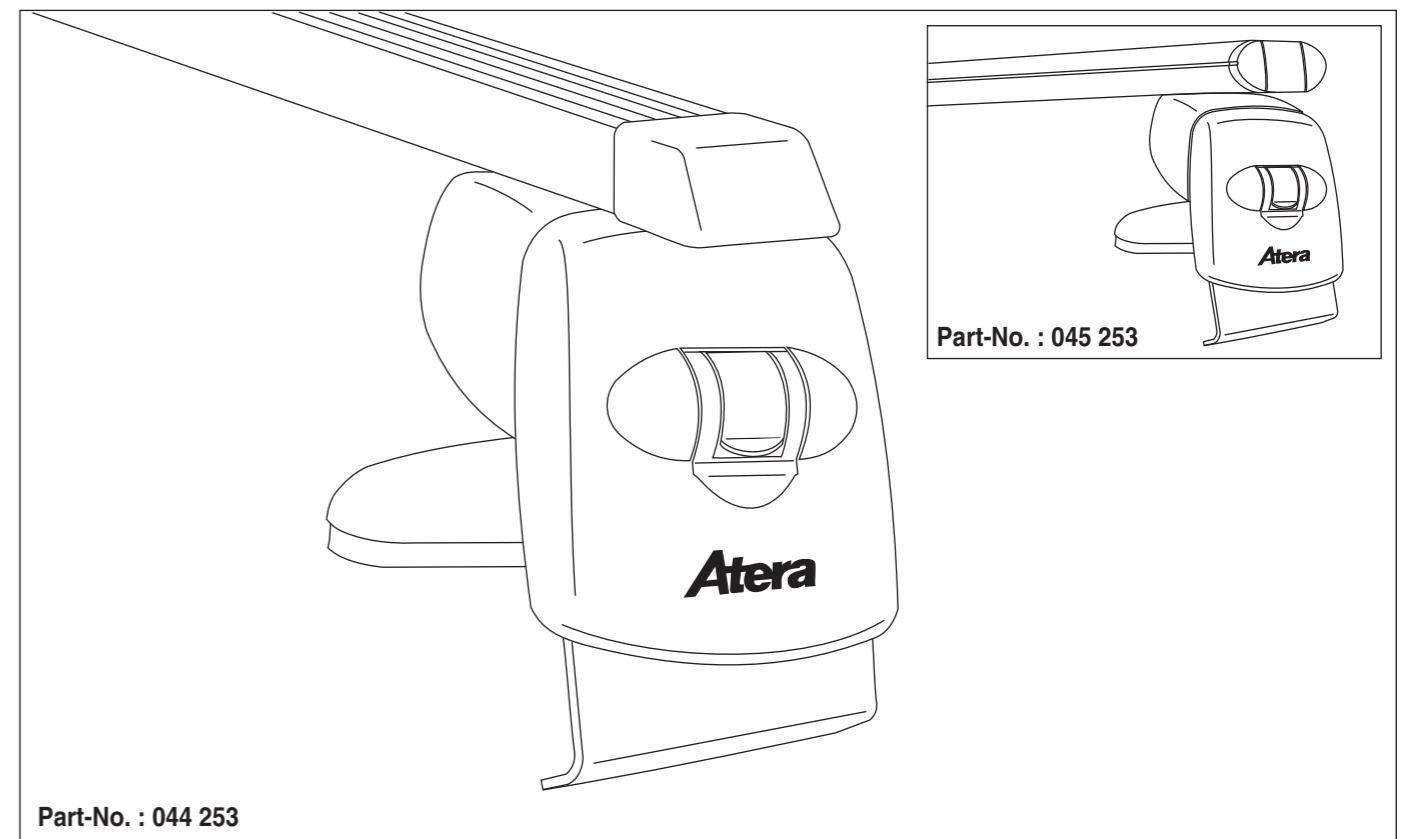

# Atera SIGNO

Skoda Fabia Combi 12/2007–01/2015  
(ohne Reling/without rail/sans barres de toit)

6

nur bei / only for Part-No.: 045 253

7

8

# Atera SIGNO

Skoda  
Fabia Combi 12/2007–01/2015  
(ohne Reling/without rail/sans barres de toit)

Part-No. : 044 253  
Part-No. : 045 253

Part-No. : 044 253

**Atera** Atera GmbH  
Im Herrach 1  
D-88299 Leutkirch  
GERMAN ENGINEERING Internet: www.atera.de

# Atera SIGNO

Skoda Fabia Combi 12/2007–01/2015  
(ohne Reiling/without rail/sans barres de toit)