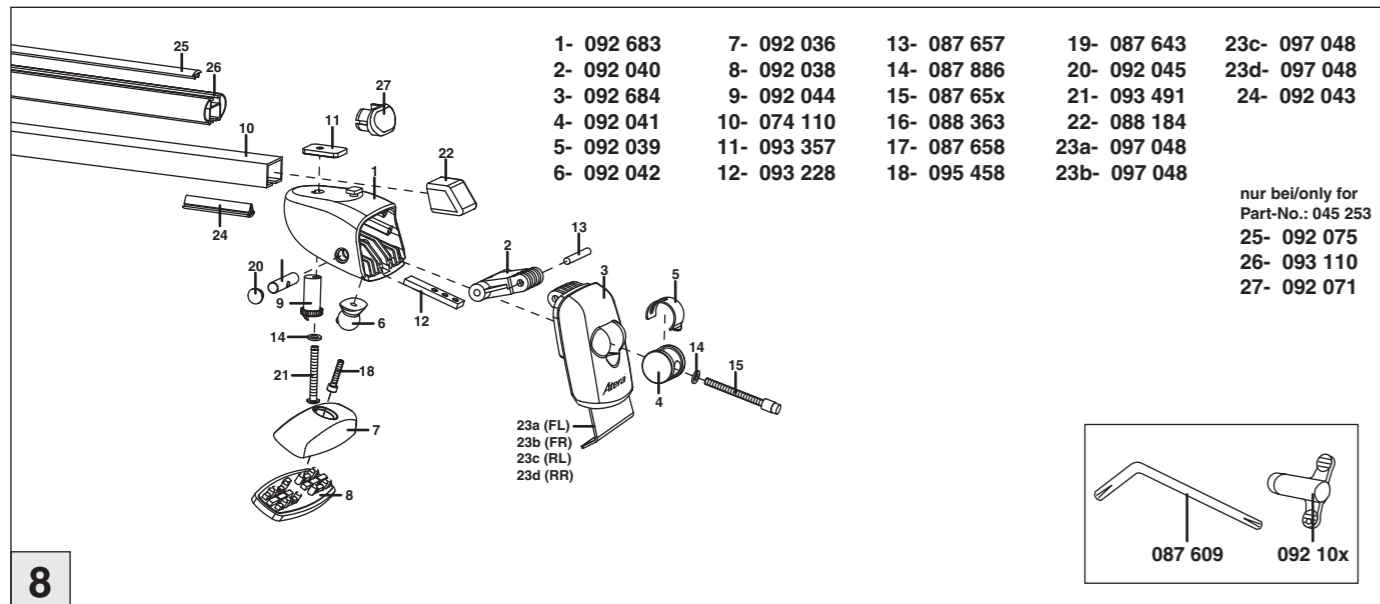

# Atera SIGNO

Skoda Fabia Combi 12/2007–01/2015  
(ohne Reling/without rail/sans barres de toit)

6

nur bei / only for Part-No.: 045 253

7

8

# Atera SIGNO

Skoda  
Fabia Combi 12/2007–01/2015  
(ohne Reling/without rail/sans barres de toit)

Part-No. : 044 253  
Part-No. : 045 253

Part-No. : 044 253

**Atera** Atera GmbH  
Im Herrach 1  
D-88299 Leutkirch  
GERMAN ENGINEERING Internet: www.atera.de