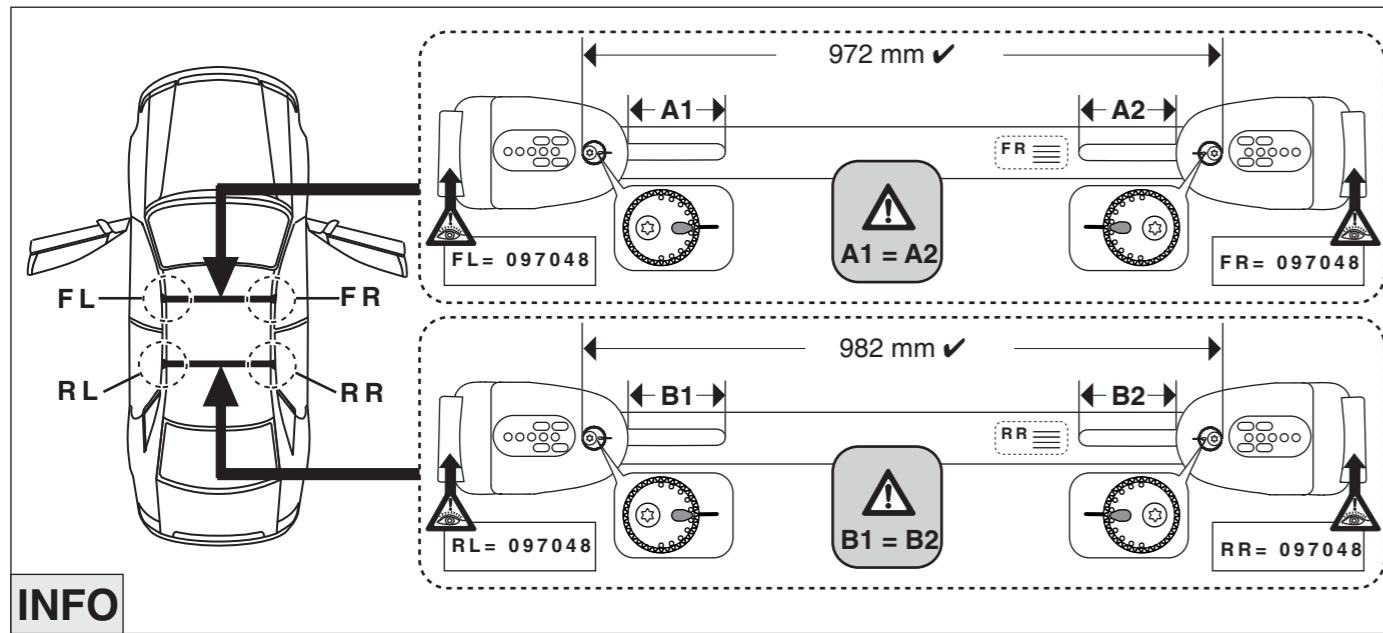

Atera SIGNO

Skoda Fabia Combi 12/2007–01/2015
(ohne Reiling/without rail/sans barres de toit)

Atera SIGNO

Skoda Fabia Combi 12/2007–01/2015
(ohne Reiling/without rail/sans barres de toit)