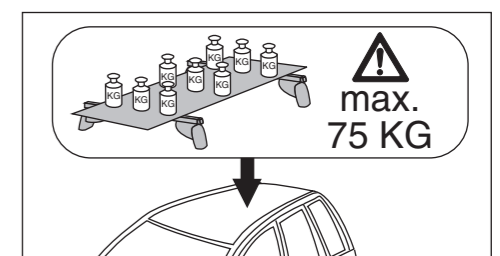

Atera Atera GmbH
Im Herrach 1
D-88299 Leutkirch
GERMAN ENGINEERING Internet: www.atera.de