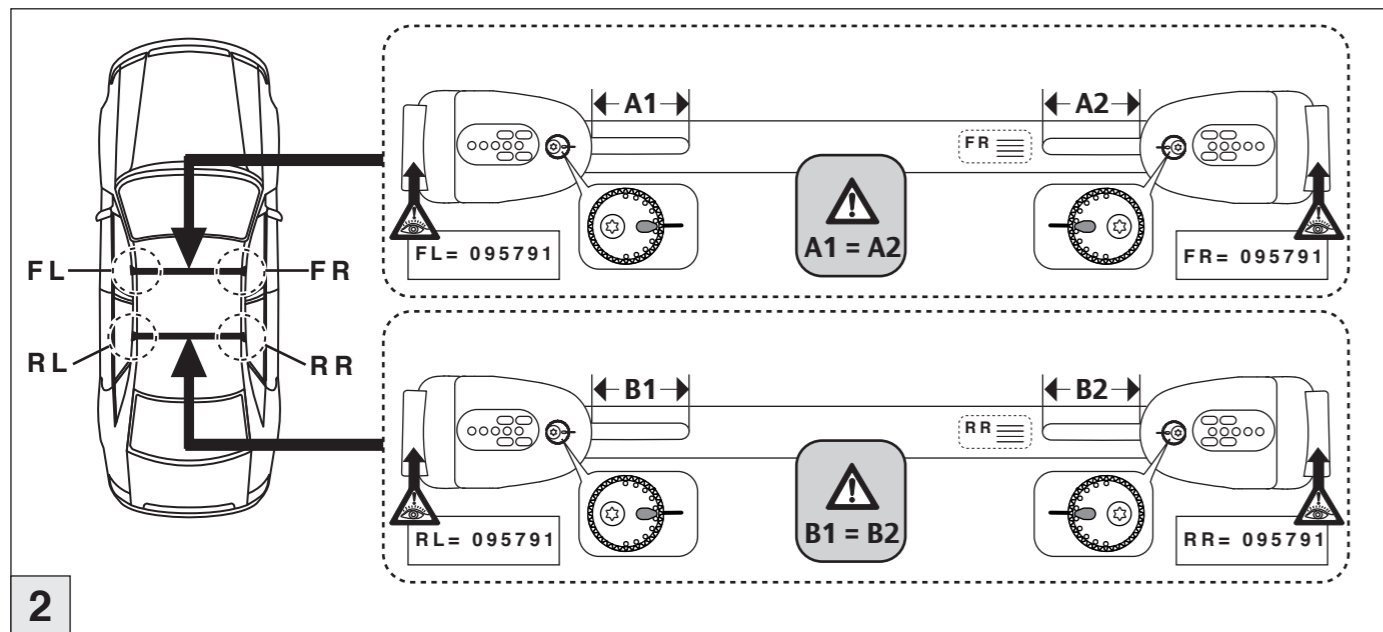

Atera SIGNO

Volvo V60 11/2010 – 08/2018
Volvo V60 08/2018 –
Suzuki Swace 11/2020 –

Volvo V60 Cross Country 06/2015 – 01/2019
Volvo V60 Cross Country 01/2019 –
Toyota Corolla Touring Sports 04/2019 –