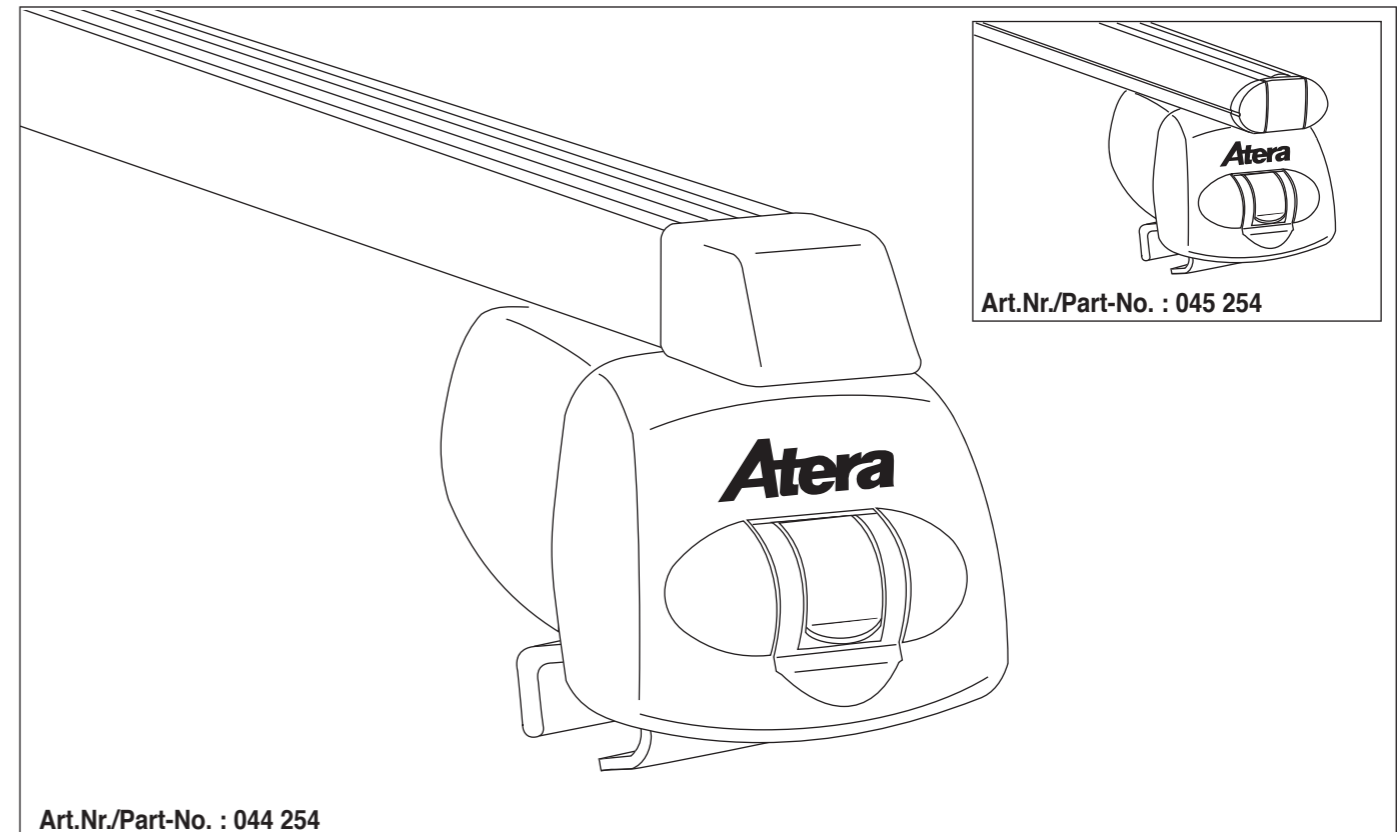

Atera SIGNO

Volvo V60 11/2010 – 08/2018
 Volvo V60 08/2018 –
 Suzuki Swace 11/2020 –

Volvo V60 Cross Country 06/2015 – 01/2019
 Volvo V60 Cross Country 01/2019 –
 Toyota Corolla Touring Sports 04/2019 –

nur bei / only for Part-No.: 045 254

Atera SIGNO

Volvo V60 (mit Reling / with rail / avec rails de toit) 11/2010–08/2018
 Volvo V60 (mit Reling / with rail / avec rails de toit) 08/2018–
 Volvo V60 Cross Country (mit Reling / with rail / avec rails de toit) 06/2015–01/2019
 Volvo V60 Cross Country (mit Reling / with rail / avec rails de toit) 01/2019–
 Toyota Corolla Touring Sports (mit Reling / with rail / avec rails de toit) 04/2019–
 Suzuki Swace (mit Reling / with rail / avec rails de toit) 11/2020–
 Art.Nr./Part-No. : 044 254
 Art.Nr./Part-No. : 045 254

044 254 (Stahl) (Steel)		5,5 kg
045 254 (Aluminium) (Aluminum)		5,0 kg

max. 50 kg

max. kg?

Atera Atera GmbH
 Im Herrach 1
 D-88299 Leutkirch
 Internet: www.atera.de

Atera SIGNO

Volvo V60 11/2010 – 08/2018
 Volvo V60 08/2018 –
 Suzuki Swace 11/2020 –