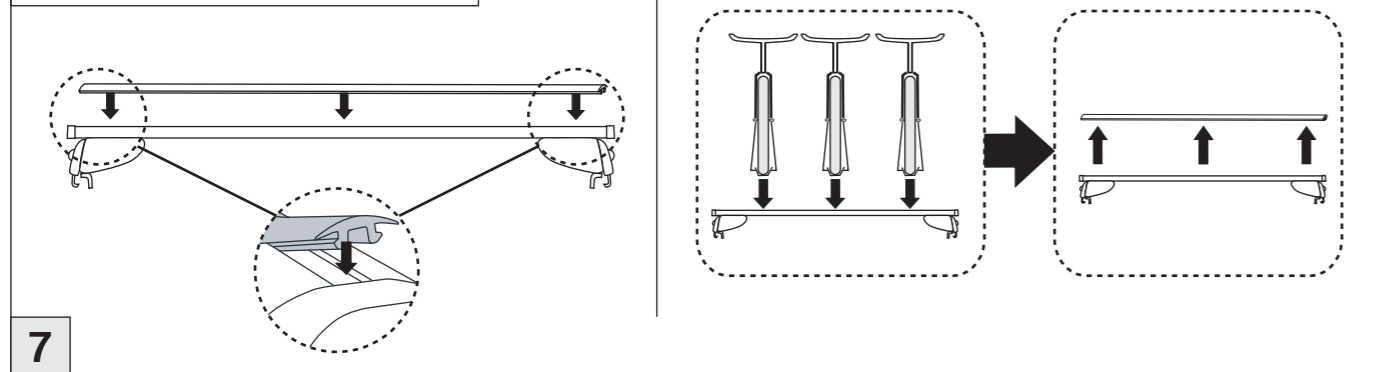

nur bei / only for Part-No.: 045 254

Atera SIGNO

Volvo V60 (mit Reling / with rail / avec rails de toit) 11/2010–08/2018
 Volvo V60 (mit Reling / with rail / avec rails de toit) 08/2018–
 Volvo V60 Cross Country (mit Reling / with rail / avec rails de toit) 06/2015–01/2019
 Volvo V60 Cross Country (mit Reling / with rail / avec rails de toit) 01/2019–
 Toyota Corolla Touring Sports (mit Reling / with rail / avec rails de toit) 04/2019–
 Suzuki Swace (mit Reling / with rail / avec rails de toit) 11/2020–
 Art.Nr./Part-No. : 044 254
 Art.Nr./Part-No. : 045 254

044 254 (Stahl) (Steel)		5,5 kg
045 254 (Aluminium) (Aluminum)		5,0 kg

max. 50 kg

max. kg?

Atera Atera GmbH
 Im Herrach 1
 D-88299 Leutkirch
 Internet: www.atera.de

Atera SIGNO

Volvo V60 11/2010 – 08/2018
 Volvo V60 08/2018 –
 Suzuki Swace 11/2020 –