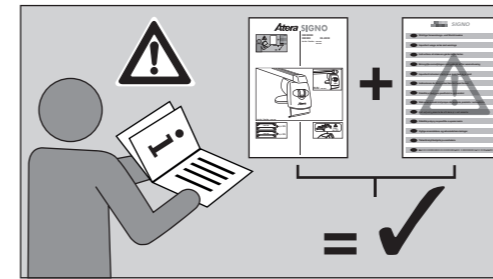

nur bei / only for Part-No.: 045 254

Atera SIGNO

Volvo V60 (mit Reling / with rail / avec rails de toit) 11/2010–08/2018
 Volvo V60 (mit Reling / with rail / avec rails de toit) 08/2018–
 Volvo V60 Cross Country (mit Reling / with rail / avec rails de toit) 06/2015–01/2019
 Volvo V60 Cross Country (mit Reling / with rail / avec rails de toit) 01/2019–
 Toyota Corolla Touring Sports (mit Reling / with rail / avec rails de toit) 04/2019–
 Suzuki Swace (mit Reling / with rail / avec rails de toit) 11/2020–
 Art.Nr./Part-No. : 044 254
 Art.Nr./Part-No. : 045 254