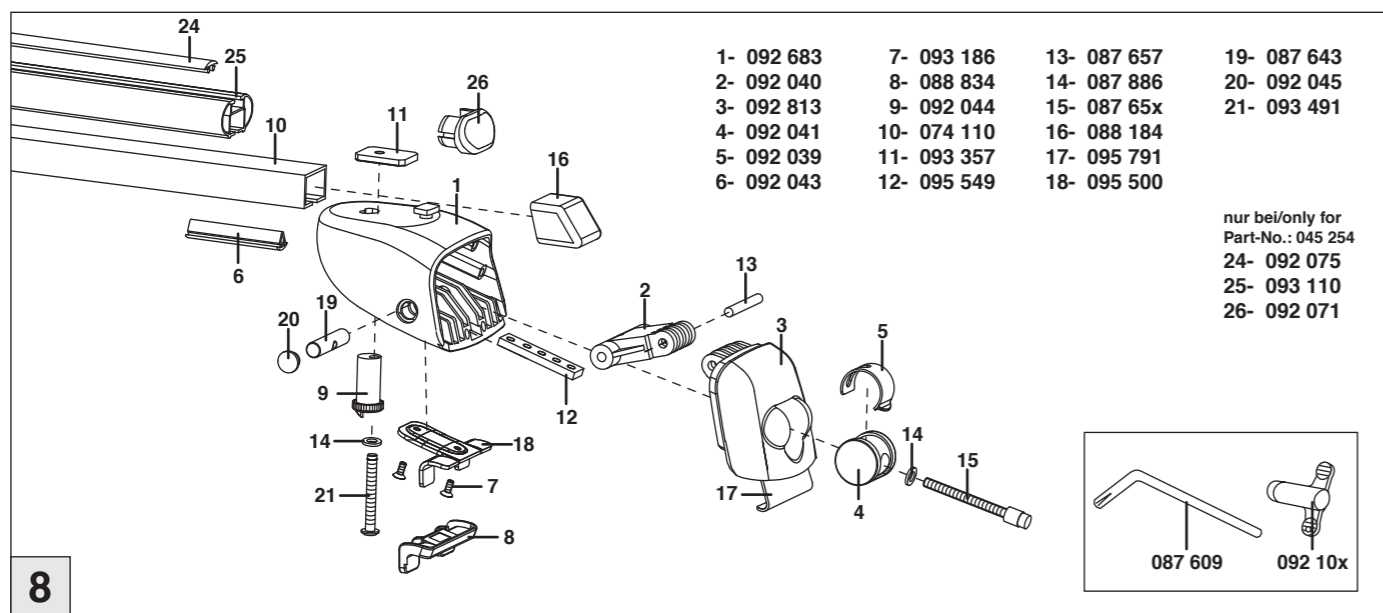

nur bei / only for Part-No.: 045 254

Atera SIGNO

Volvo V60 (mit Reling / with rail / avec rails de toit) 11/2010–08/2018
 Volvo V60 (mit Reling / with rail / avec rails de toit) 08/2018–
 Volvo V60 Cross Country (mit Reling / with rail / avec rails de toit) 06/2015–01/2019
 Volvo V60 Cross Country (mit Reling / with rail / avec rails de toit) 01/2019–
 Toyota Corolla Touring Sports (mit Reling / with rail / avec rails de toit) 04/2019–
 Suzuki Swace (mit Reling / with rail / avec rails de toit) 11/2020–
 Art.Nr./Part-No. : 044 254
 Art.Nr./Part-No. : 045 254

044 254 (Stahl) (Steel)		5,5 kg
045 254 (Aluminium) (Aluminum)		5,0 kg

max. 50 kg

max. kg?

Atera Atera GmbH
 Im Herrach 1
 D-88299 Leutkirch
 Internet: www.atera.de

Atera SIGNO

Volvo V60 11/2010 – 08/2018
 Volvo V60 08/2018 –
 Suzuki Swace 11/2020 –