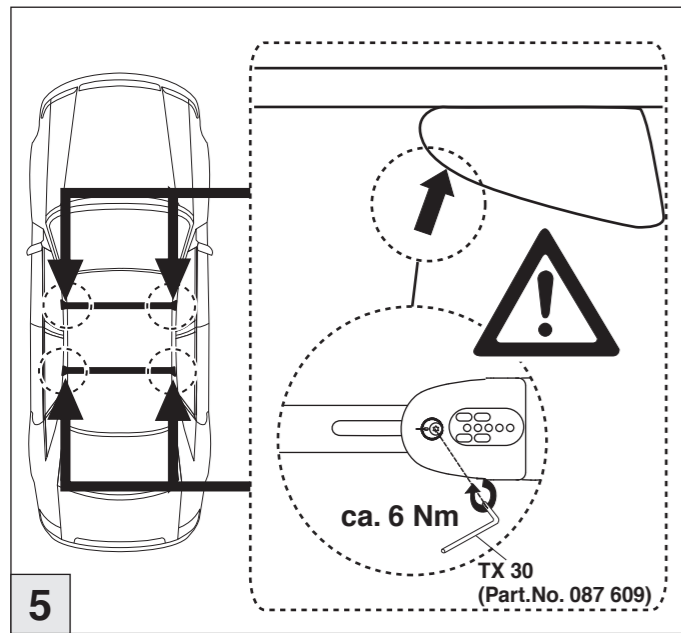

nur bei / only for Part-No.: 045 254

Atera SIGNO

Volvo V60 (mit Reling / with rail / avec rails de toit) 11/2010–08/2018
 Volvo V60 (mit Reling / with rail / avec rails de toit) 08/2018–
 Volvo V60 Cross Country (mit Reling / with rail / avec rails de toit) 06/2015–01/2019
 Volvo V60 Cross Country (mit Reling / with rail / avec rails de toit) 01/2019–
 Toyota Corolla Touring Sports (mit Reling / with rail / avec rails de toit) 04/2019–
 Suzuki Swace (mit Reling / with rail / avec rails de toit) 11/2020–
 Art.Nr./Part-No. : 044 254
 Art.Nr./Part-No. : 045 254

044 254 (Stahl) (Steel)		5,5 kg
045 254 (Aluminium) (Aluminum)		5,0 kg

max. 50 kg

max. kg?

Atera Atera GmbH
 Im Herrach 1
 D-88299 Leutkirch
 Internet: www.atera.de

Atera SIGNO

Volvo V60 11/2010 – 08/2018
 Volvo V60 08/2018 –
 Suzuki Swace 11/2020 –