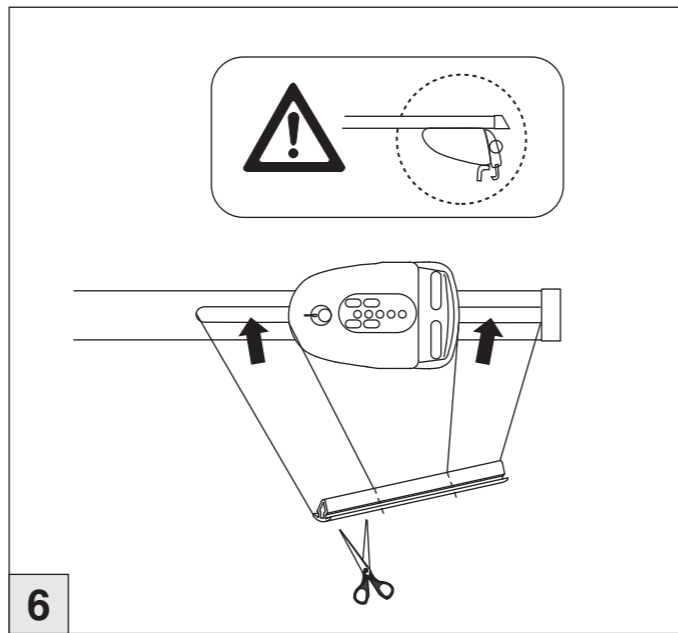

nur bei / only for Part-No.: 045 254

Atera SIGNO

Volvo V60 (mit Reling / with rail / avec rails de toit) 11/2010–08/2018
 Volvo V60 (mit Reling / with rail / avec rails de toit) 08/2018–
 Volvo V60 Cross Country (mit Reling / with rail / avec rails de toit) 06/2015–01/2019
 Volvo V60 Cross Country (mit Reling / with rail / avec rails de toit) 01/2019–
 Toyota Corolla Touring Sports (mit Reling / with rail / avec rails de toit) 04/2019–
 Suzuki Swace (mit Reling / with rail / avec rails de toit) 11/2020–
 Art.Nr./Part-No. : 044 254
 Art.Nr./Part-No. : 045 254

044 254 (Stahl) (Steel)		5,5 kg
045 254 (Aluminium) (Aluminum)		5,0 kg

max. 50 kg

max. kg?

Atera Atera GmbH
 Im Herrach 1
 D-88299 Leutkirch
 Internet: www.atera.de

Atera SIGNO

Volvo V60 11/2010 – 08/2018
 Volvo V60 08/2018 –
 Suzuki Swace 11/2020 –