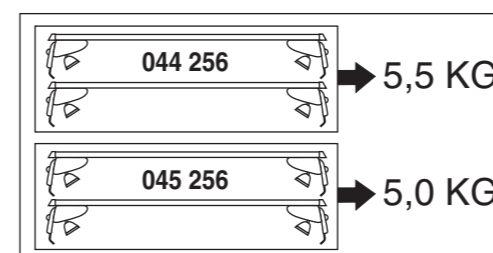

Atera SIGNO

Audi
A6 Limousine 03/2011–06/2018

nur bei / only for Part-No.: 045 256

Atera SIGNO

Audi
A6 Limousine 03/2011– 06/2018

Part-No. : 044 256
Part-No. : 045 256

Atera
GERMAN ENGINEERING

Atera GmbH
Im Herrach 1
D-88299 Leutkirch
Internet: www.atera.de