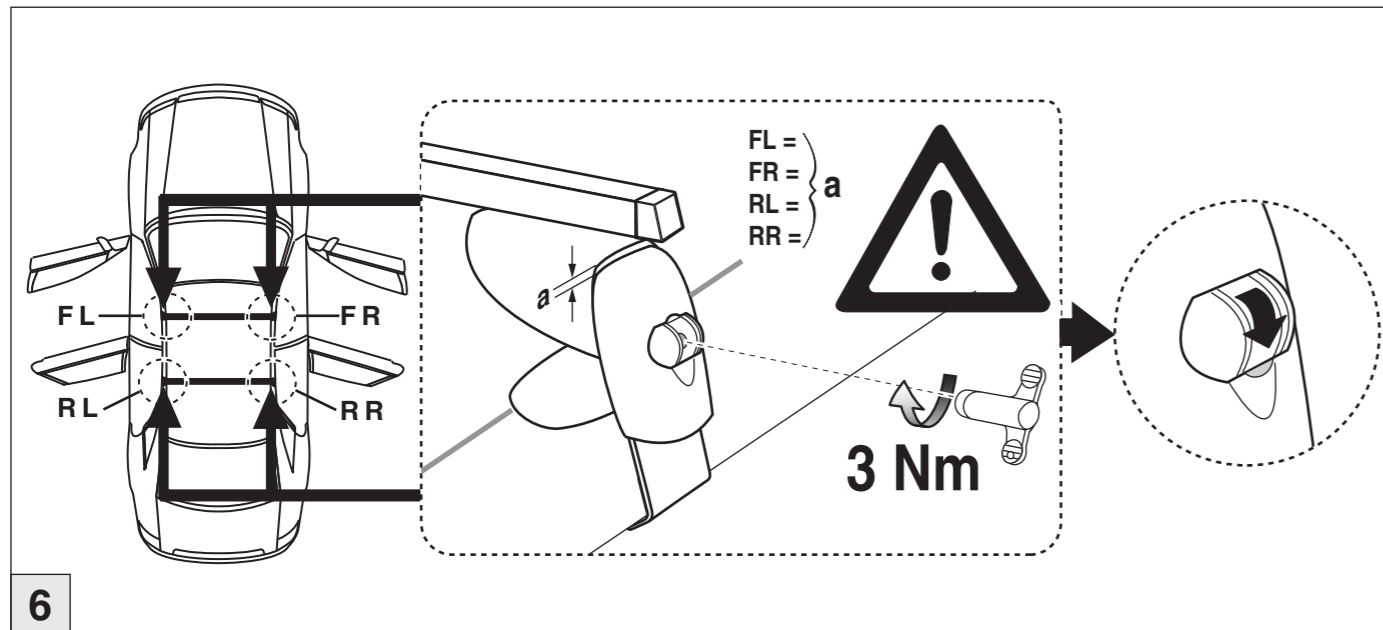

Atera SIGNO

Audi
A6 Limousine 03/2011–06/2018

nur bei / only for Part-No.: 045 256

Atera SIGNO

Audi
A6 Limousine 03/2011– 06/2018

Part-No. : 044 256
Part-No. : 045 256

Atera
GERMAN ENGINEERING

Atera GmbH
Im Herrach 1
D-88299 Leutkirch
Internet: www.atera.de