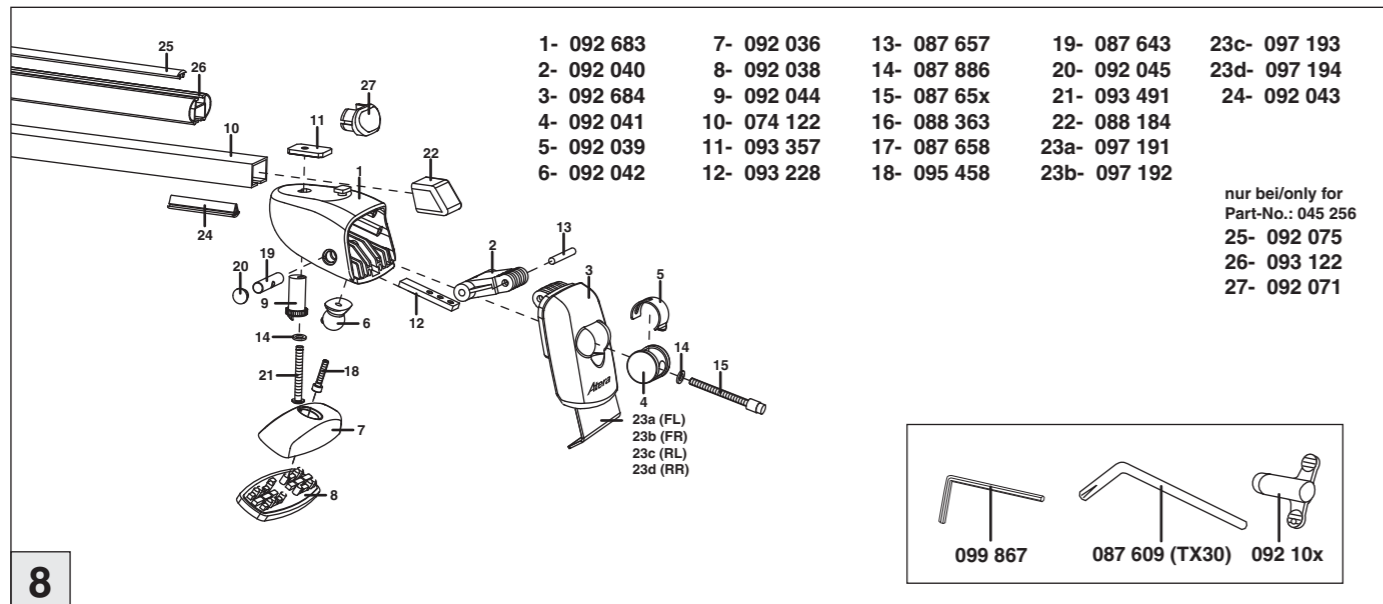

Atera SIGNO

Audi
A6 Limousine 03/2011–06/2018

nur bei / only for Part-No.: 045 256

Atera SIGNO

Audi
A6 Limousine 03/2011– 06/2018

Part-No. : 044 256
Part-No. : 045 256

Atera
GERMAN ENGINEERING

Atera GmbH
Im Herrach 1
D-88299 Leutkirch
Internet: www.atera.de

4

5