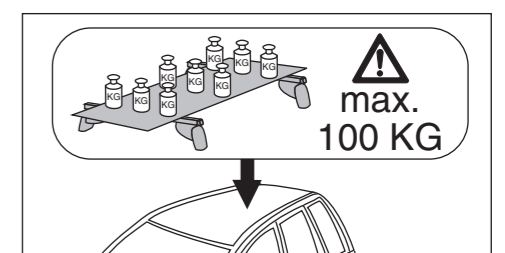

Atera SIGNO

Audi
A6 Limousine 03/2011–06/2018

nur bei / only for Part-No.: 045 256

Atera SIGNO

Audi
A6 Limousine 03/2011– 06/2018

Part-No. : 044 256
Part-No. : 045 256

Atera
GERMAN ENGINEERING

Atera GmbH
Im Herrach 1
D-88299 Leutkirch
Internet: www.atera.de