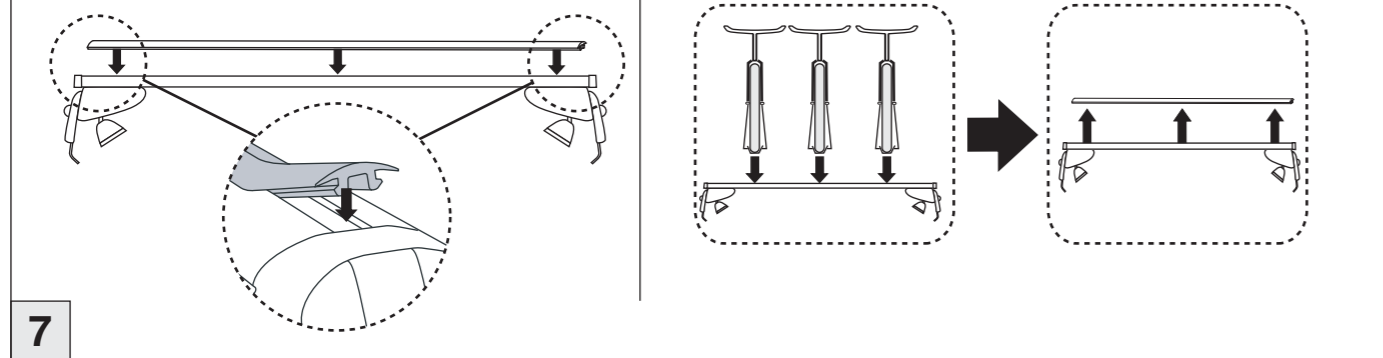

Atera SIGNO

Audi
A6 Limousine 03/2011–06/2018

nur bei / only for Part-No.: 045 256

Atera SIGNO

Audi
A6 Limousine 03/2011– 06/2018

Part-No. : 044 256
Part-No. : 045 256

Atera
GERMAN ENGINEERING

Atera GmbH
Im Herrach 1
D-88299 Leutkirch
Internet: www.atera.de