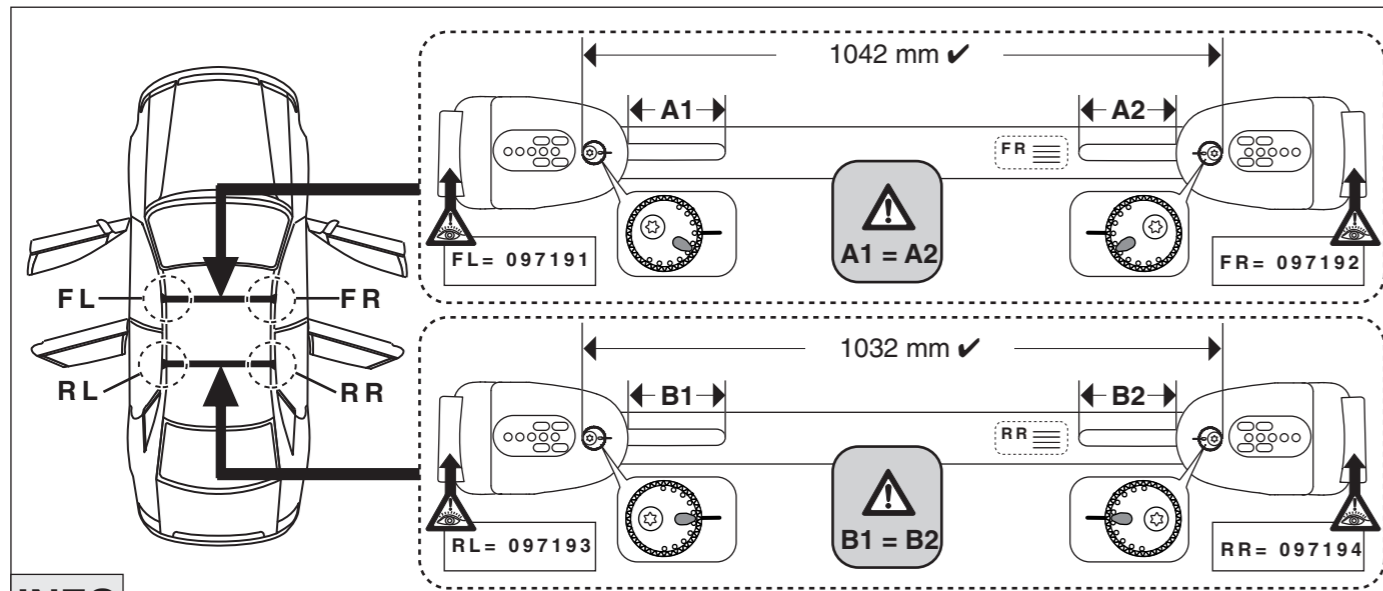

Atera SIGNO

Audi
A6 Limousine 03/2011-06/2018