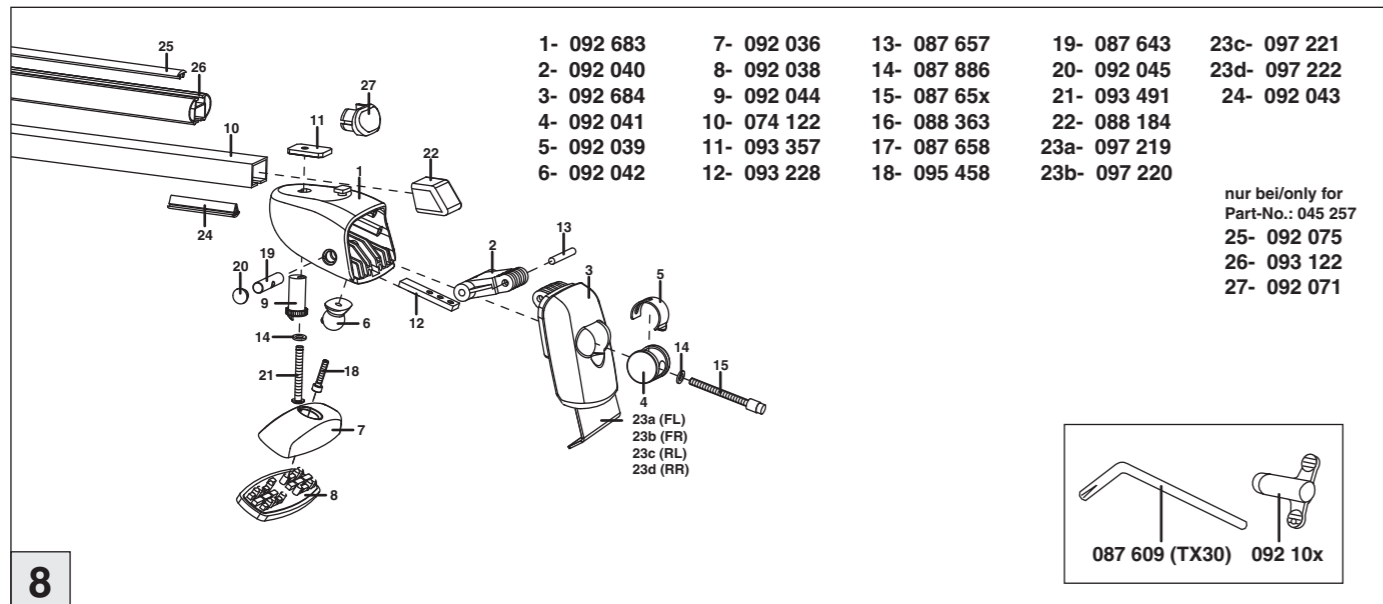

# Atera SIGNO

VW  
Jetta 01/2011-

6

nur bei / only for Part-No.: 045 257

7

8

**Atera**  
GERMAN ENGINEERING

Atera GmbH  
Im Herrach 1  
D-88299 Leutkirch  
Internet: www.atera.de

# Atera SIGNO

VW  
Jetta 01/2011-

Part-No. : 044 257  
Part-No. : 045 257