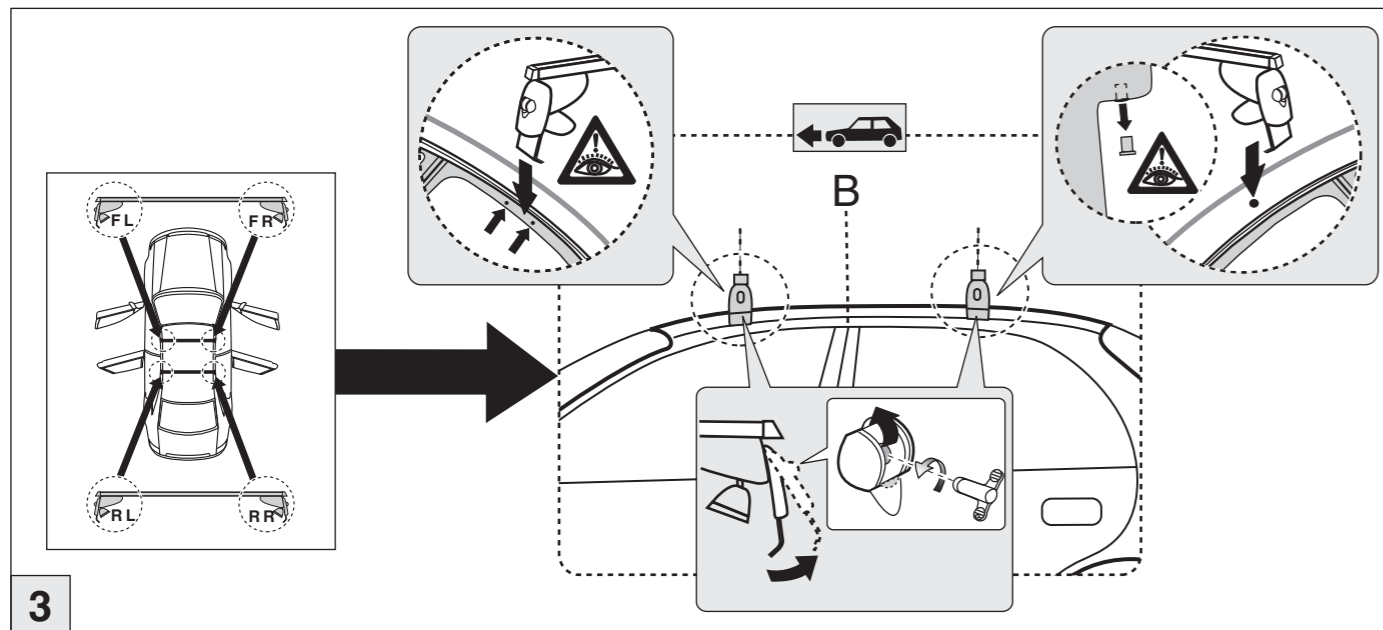

Atera SIGNO

VW
Jetta 01/2011-

INFO

Atera SIGNO

VW
Jetta 01/2011-