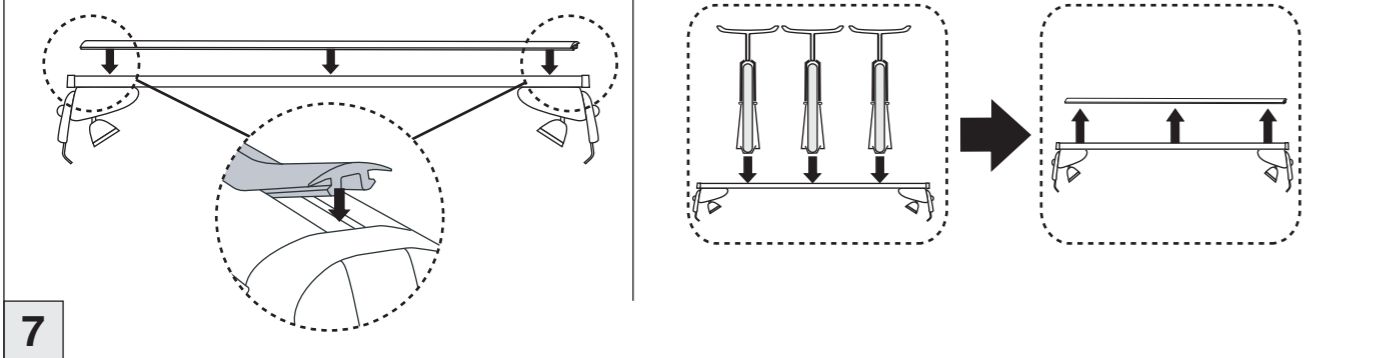

# Atera SIGNO

VW  
Jetta 01/2011-

6

nur bei / only for Part-No.: 045 257

7

8

**Atera**  
GERMAN ENGINEERING

Atera GmbH  
Im Herrach 1  
D-88299 Leutkirch  
Internet: www.atera.de