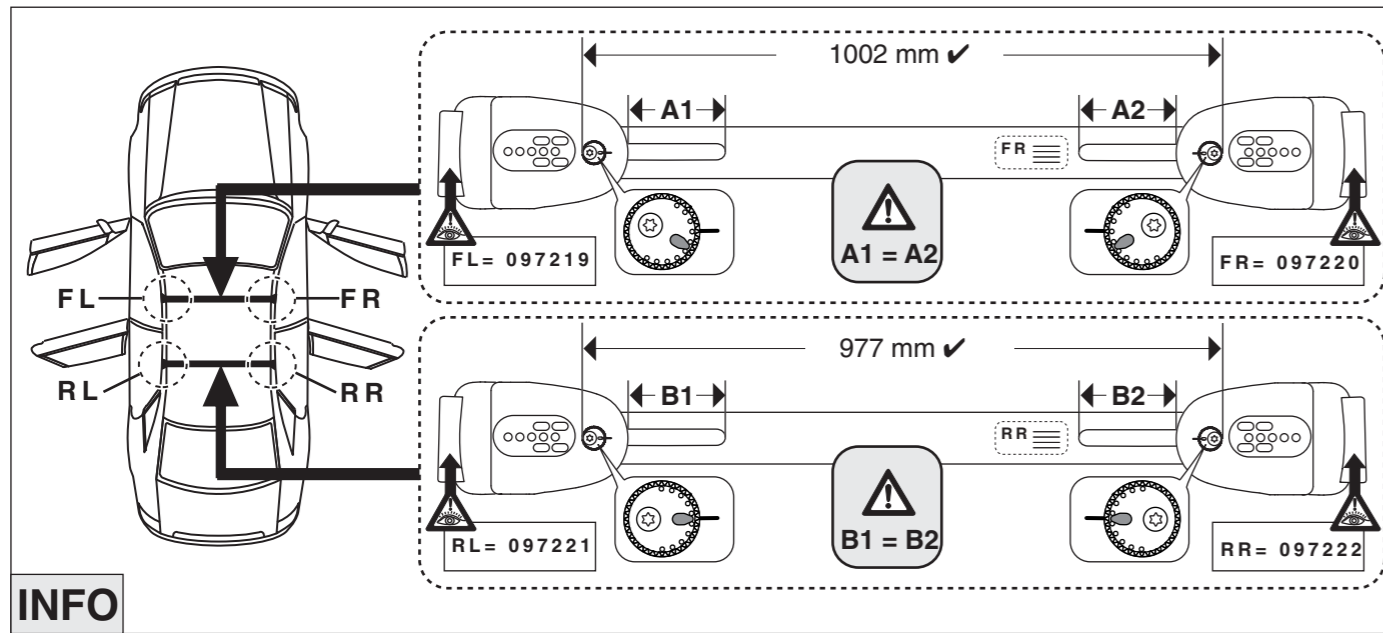

Atera SIGNO

VW
Jetta 01/2011-