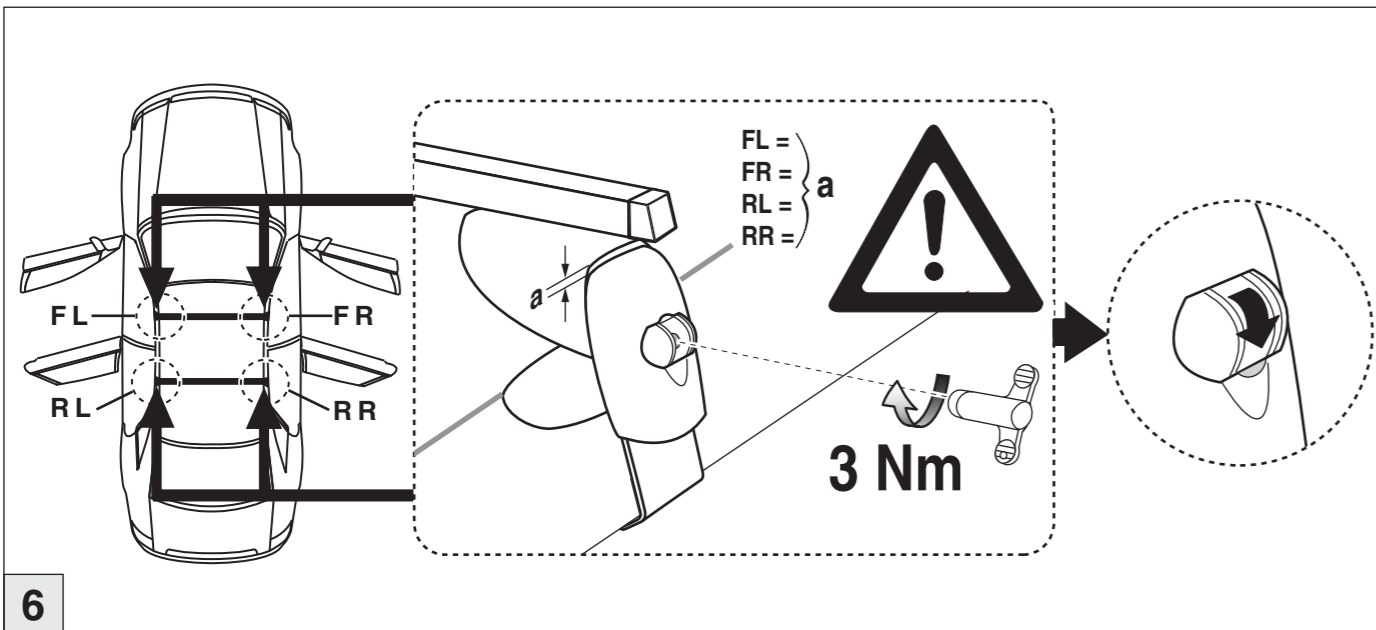

# Atera SIGNO

VW  
Jetta 01/2011-

6

nur bei / only for Part-No.: 045 257

7

8

**Atera**  
GERMAN ENGINEERING

Atera GmbH  
Im Herrach 1  
D-88299 Leutkirch  
Internet: www.atera.de