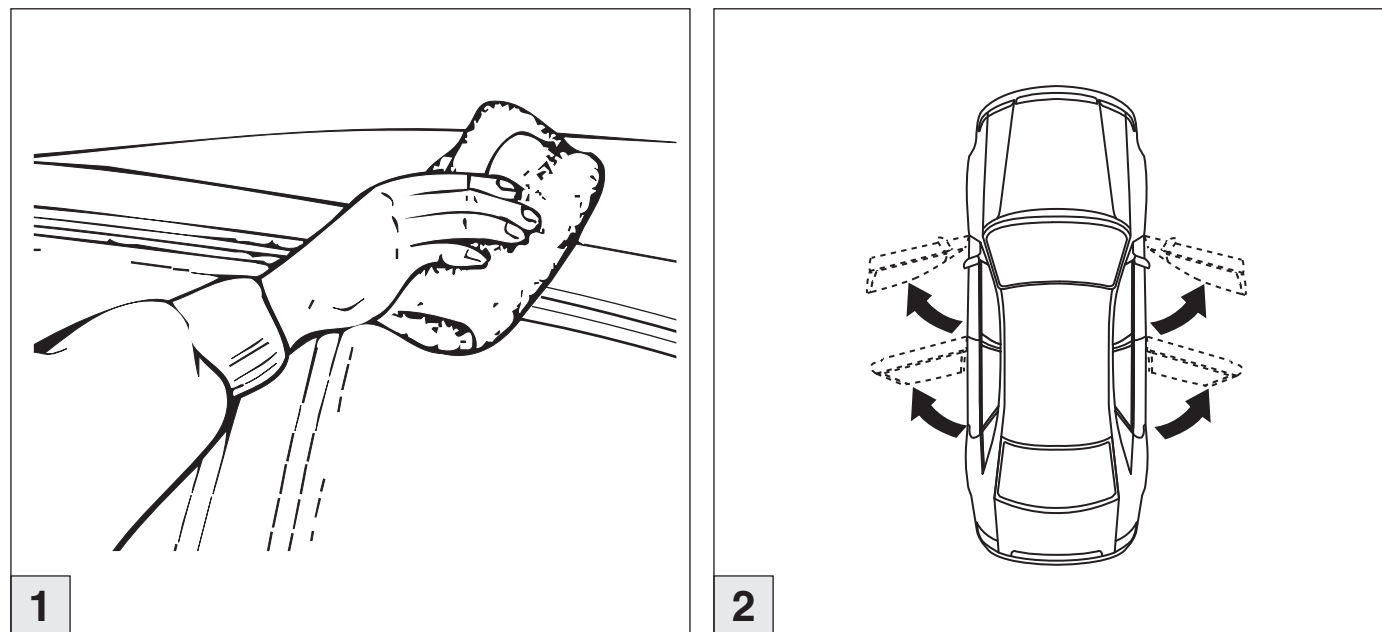

Atera SIGNO

Toyota
Yaris 10/2011– 09/2020

INFO

Atera SIGNO

Toyota
Yaris 10/2011– 09/2020