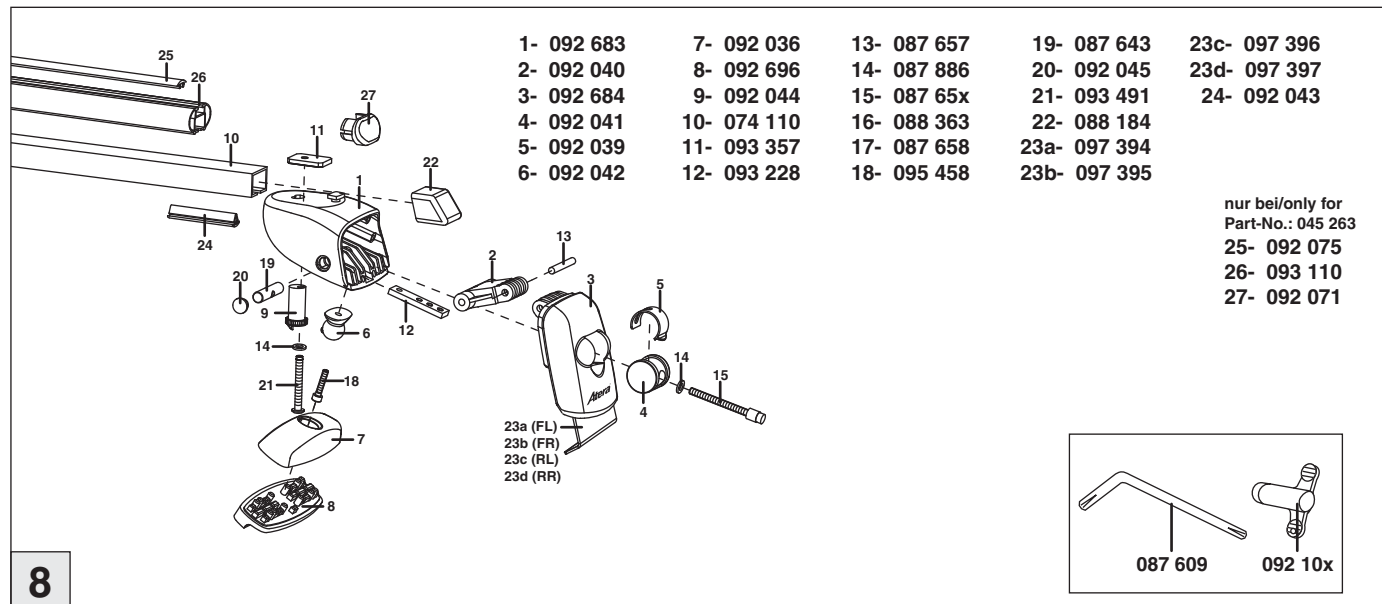

8

Atera SIGNO

Toyota
Yaris 10/2011 – 09/2020
(auch für Fahrzeuge mit Panoramadach / also for vehicles
with panoramic roof)

Part-No. : 044 263
Part-No. : 045 263