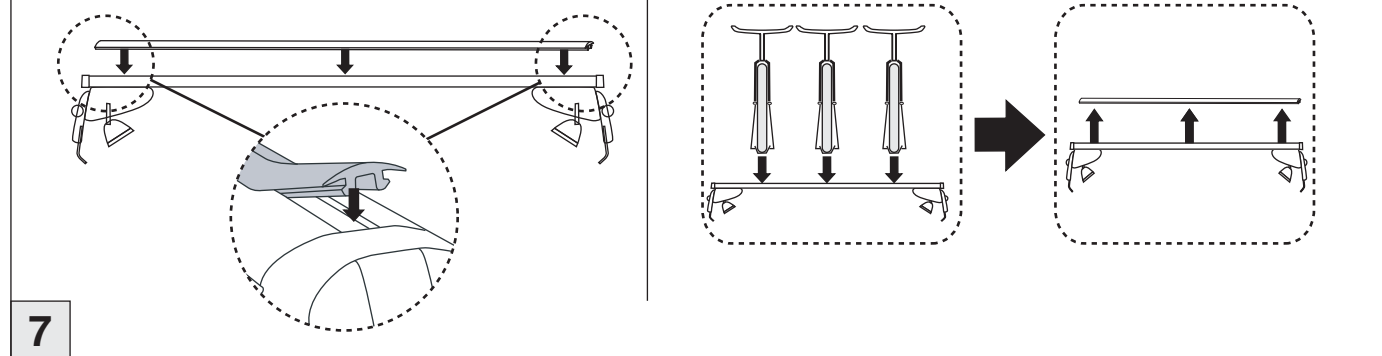

Atera SIGNO

Toyota
Yaris 10/2011– 09/2020

6

nur bei / only for Part-No.: 045 263

7

8

Atera SIGNO

Toyota
Yaris 10/2011 – 09/2020
(auch für Fahrzeuge mit Panoramadach / also for vehicles
with panoramic roof)

Part-No. : 044 263
Part-No. : 045 263

Atera
GERMAN ENGINEERING

Atera GmbH
Im Herrach 1
D-88299 Leutkirch
Internet: www.atera.de