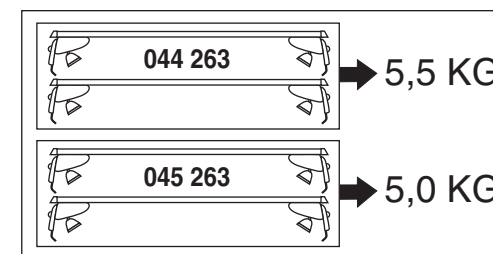

# Atera SIGNO

Toyota  
Yaris 10/2011 – 09/2020  
(auch für Fahrzeuge mit Panoramadach / also for vehicles  
with panoramic roof)

Part-No. : 044 263  
Part-No. : 045 263

**Atera**  
GERMAN ENGINEERING

Atera GmbH  
Im Herrach 1  
D-88299 Leutkirch  
Internet: www.atera.de