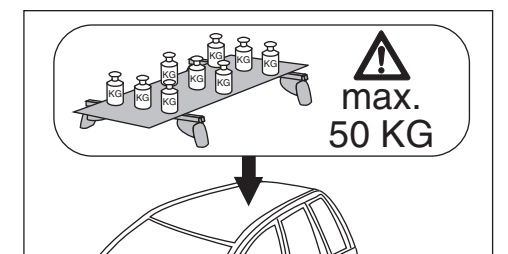

# Atera SIGNO

Toyota  
Yaris 10/2011 – 09/2020  
(auch für Fahrzeuge mit Panoramadach / also for vehicles  
with panoramic roof)

Part-No. : 044 263  
Part-No. : 045 263

**Atera**  
GERMAN ENGINEERING

Atera GmbH  
Im Herrach 1  
D-88299 Leutkirch  
Internet: www.atera.de