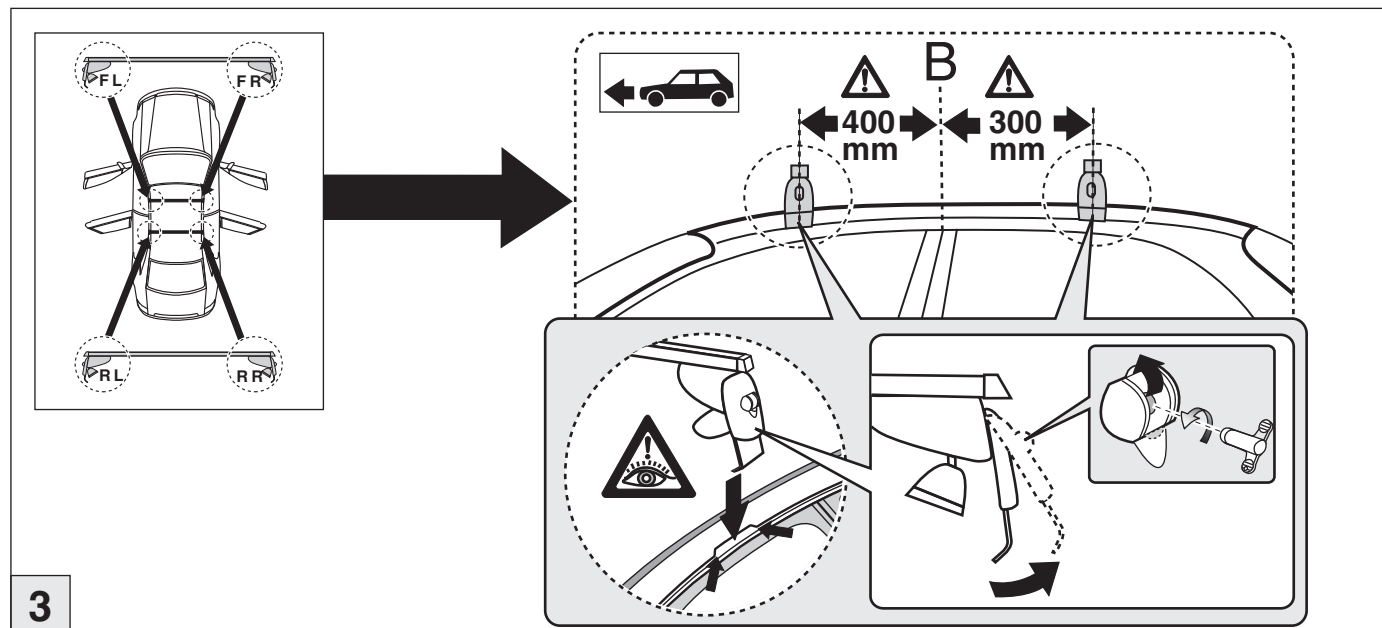

Atera SIGNO

Toyota
Yaris 10/2011– 09/2020

INFO

Atera SIGNO

Toyota
Yaris 10/2011– 09/2020