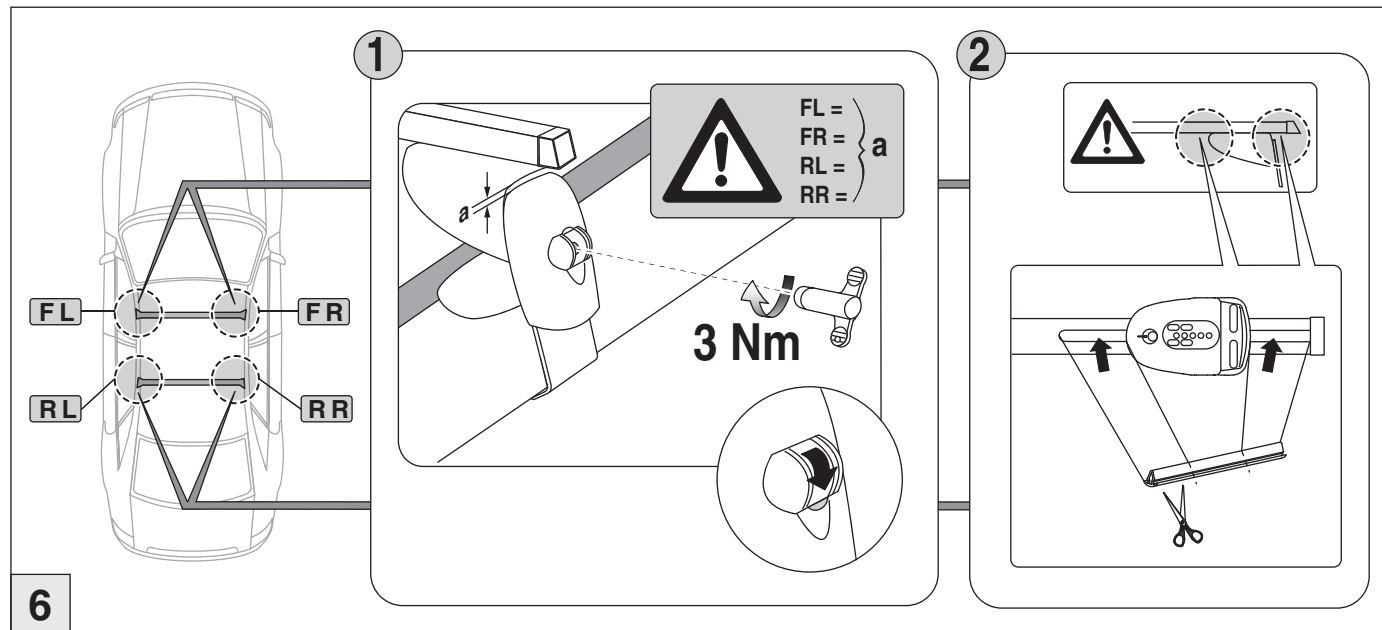

Atera SIGNO

Toyota
Yaris 10/2011– 09/2020

6

nur bei / only for Part-No.: 045 263