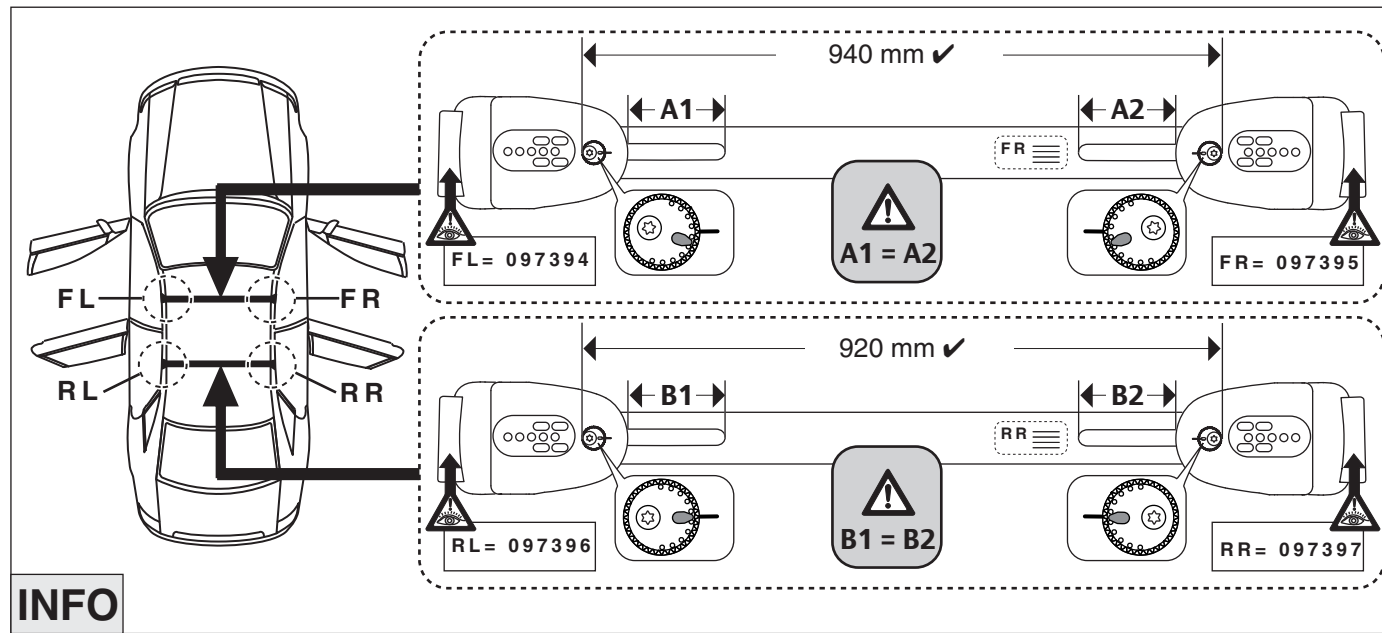

Atera SIGNO

Toyota
Yaris 10/2011– 09/2020