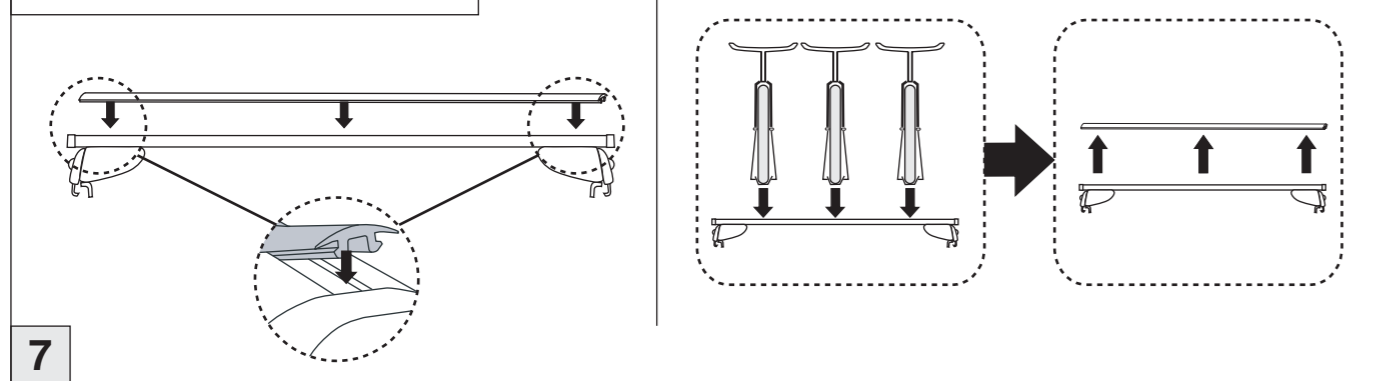

Atera SIGNO

Dacia Lodgy 06/2012–
Dacia Lodgy Stepway 11/2017–

nur bei / only for Part-No.: 045 271

Atera SIGNO

Dacia
Lodgy 06/2012–
Lodgy Stepway 11/2017–

Art.Nr. / Part.No. : 044 271
Art.Nr. / Part.No. : 045 271