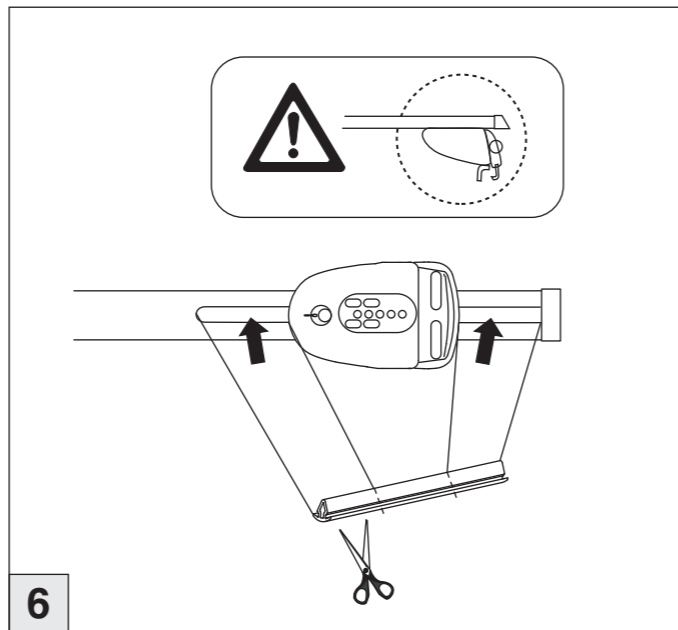

Atera SIGNO

Dacia Lodgy 06/2012–
Dacia Lodgy Stepway 11/2017–

nur bei / only for Part-No.: 045 271

Atera SIGNO

Dacia
Lodgy 06/2012–
Lodgy Stepway 11/2017–

Art.Nr. / Part.No. : 044 271
Art.Nr. / Part.No. : 045 271