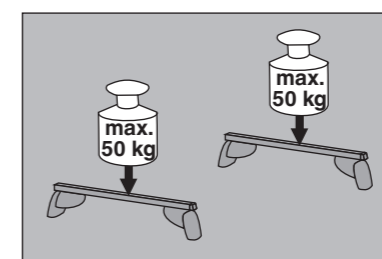

Atera SIGNO

Dacia Lodgy 06/2012–
Dacia Lodgy Stepway 11/2017–

nur bei / only for Part-No.: 045 271

Atera SIGNO

Dacia
Lodgy 06/2012–
Lodgy Stepway 11/2017–

Art.Nr. / Part.No. : 044 271
Art.Nr. / Part.No. : 045 271