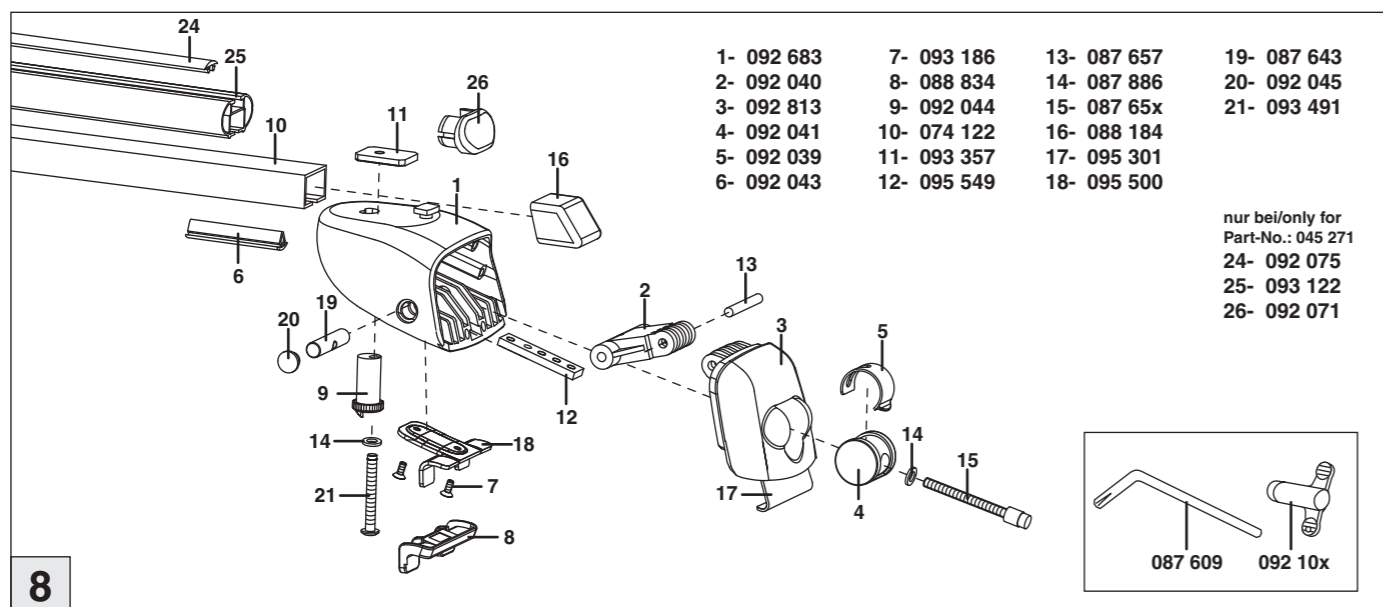

Atera SIGNO

Dacia Lodgy 06/2012–
Dacia Lodgy Stepway 11/2017–

nur bei / only for Part-No.: 045 271

Atera SIGNO

Dacia
Lodgy 06/2012–
Lodgy Stepway 11/2017–

Art.Nr. / Part.No. : 044 271
Art.Nr. / Part.No. : 045 271