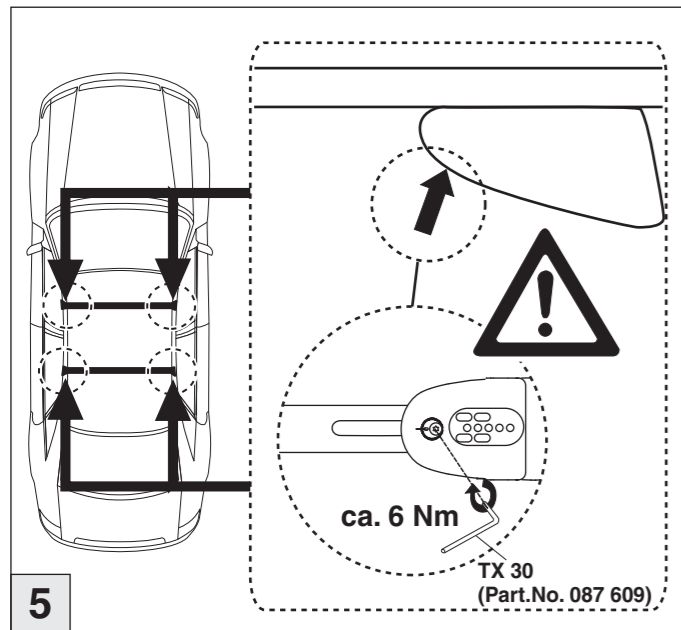

Atera SIGNO

Dacia Lodgy 06/2012–
Dacia Lodgy Stepway 11/2017–

nur bei / only for Part-No.: 045 271

Atera SIGNO

Dacia
Lodgy 06/2012–
Lodgy Stepway 11/2017–

Art.Nr. / Part.No. : 044 271
Art.Nr. / Part.No. : 045 271