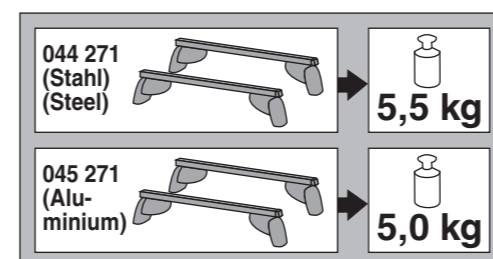

Atera SIGNO

Dacia Lodgy 06/2012–
Dacia Lodgy Stepway 11/2017–

nur bei / only for Part-No.: 045 271

Atera SIGNO

Dacia
Lodgy 06/2012–
Lodgy Stepway 11/2017–

Art.Nr. / Part.No. : 044 271
Art.Nr. / Part.No. : 045 271