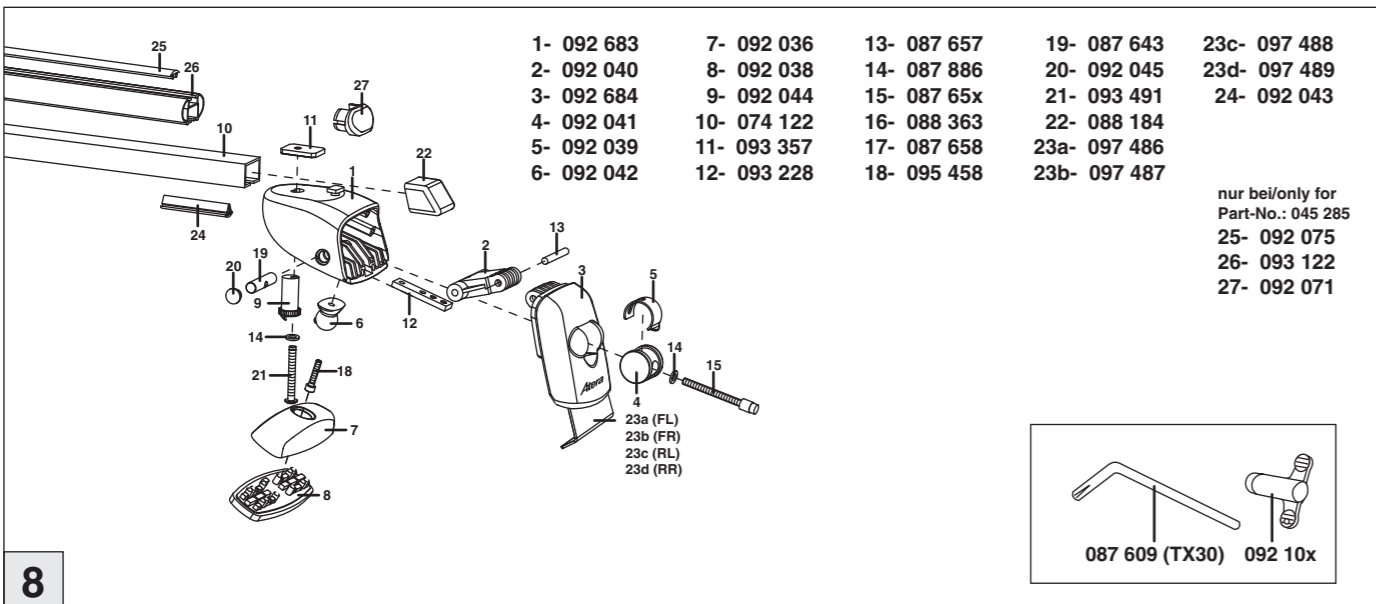

# Atera SIGNO

Renault Clio 11/2012–09/2019  
(5-türig/doors/portes)

6

nur bei / only for Part-No.: 045 285

7

8

# Atera SIGNO

Renault  
Clio  
(5-türig/doors/portes)

11/2012 – 09/2019

Part-No. : 044 285  
Part-No. : 045 285

**Atera**  
GERMAN ENGINEERING

Atera GmbH  
Im Herrach 1  
D-88299 Leutkirch  
Internet: www.atera.de