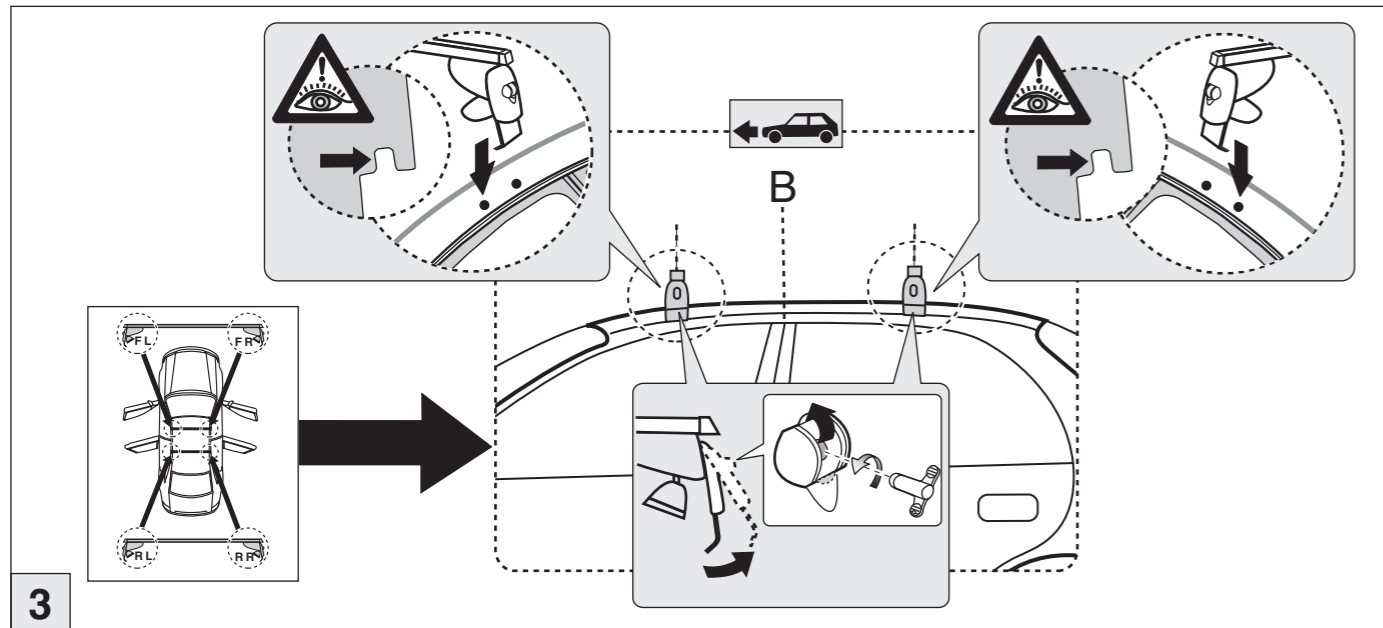

Atera SIGNO

Renault Clio 11/2012-09/2019
(5-türig/doors/portes)