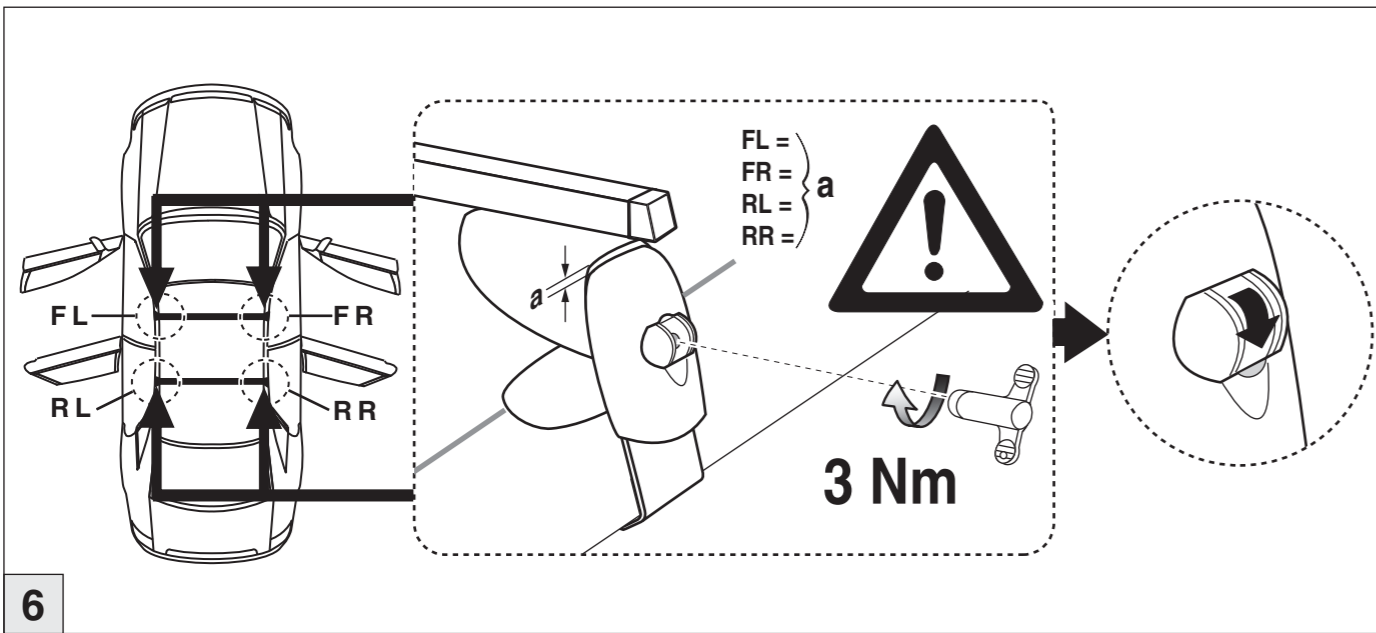

Atera SIGNO

Renault Clio 11/2012–09/2019
(5-türig/doors/portes)

6

nur bei / only for Part-No.: 045 285