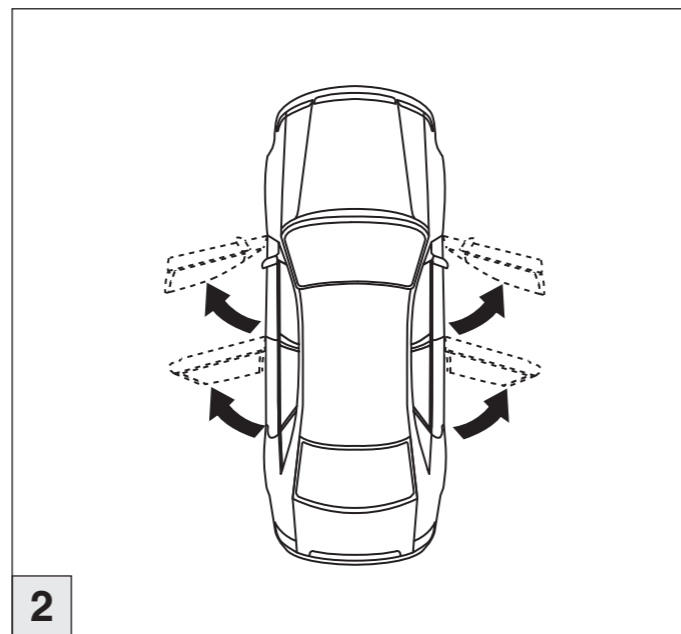

Atera SIGNO

Renault Clio 11/2012-09/2019
(5-türig/doors/portes)