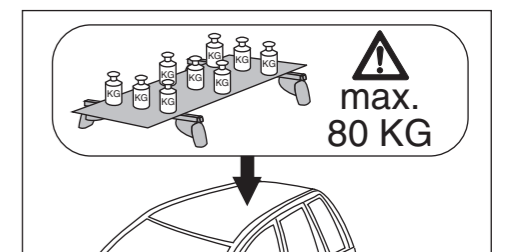

# Atera SIGNO

Renault  
Clio  
(5-türig/doors/portes)

11/2012 – 09/2019

Part-No. : 044 285  
Part-No. : 045 285

**Atera**  
GERMAN ENGINEERING

Atera GmbH  
Im Herrach 1  
D-88299 Leutkirch  
Internet: www.atera.de