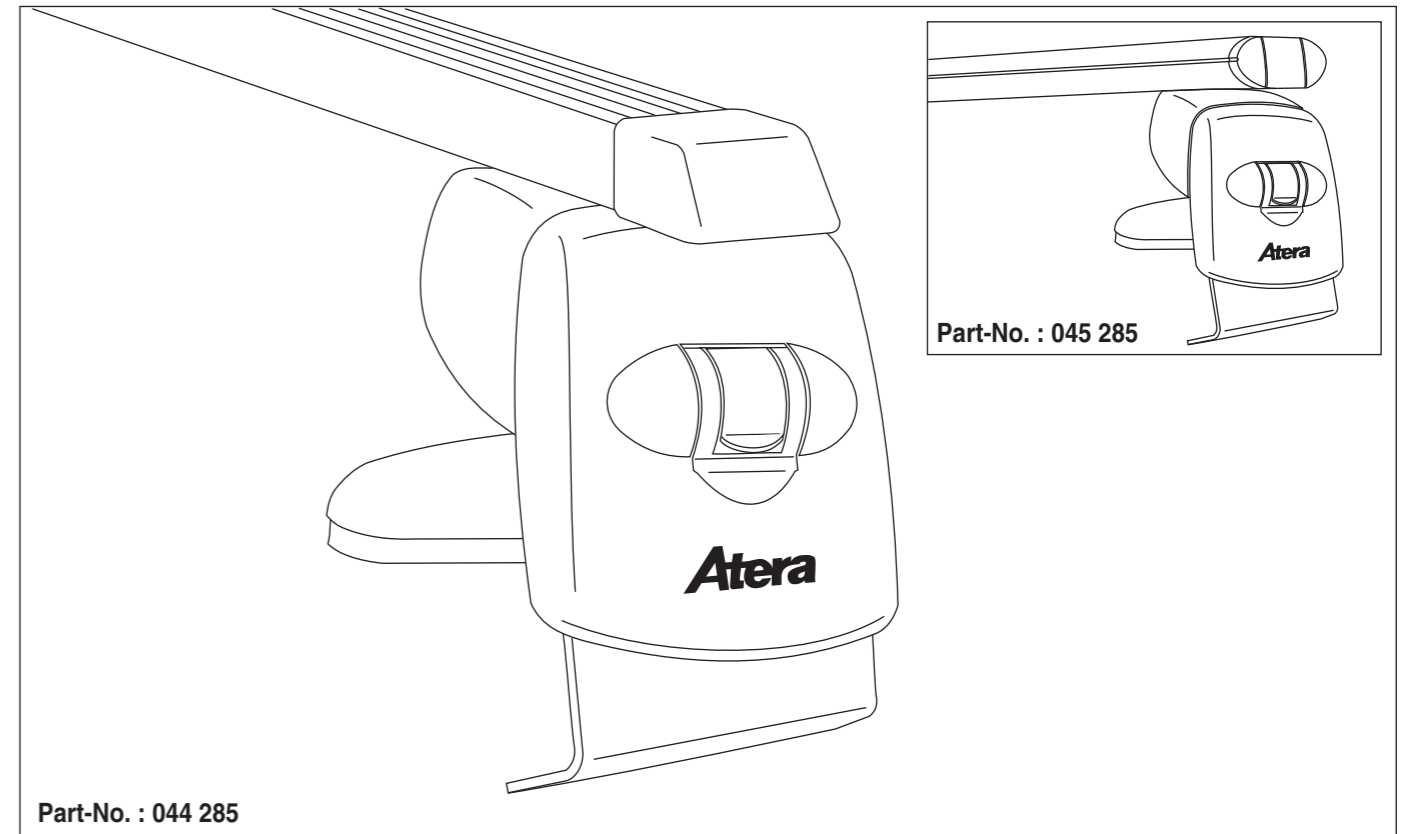

# Atera SIGNO

Renault Clio 11/2012–09/2019  
(5-türig/doors/portes)

6

nur bei / only for Part-No.: 045 285

7

8

# Atera SIGNO

Renault  
Clio  
(5-türig/doors/portes)

11/2012 – 09/2019

Part-No. : 044 285  
Part-No. : 045 285

**Atera**  
GERMAN ENGINEERING

Atera GmbH  
Im Herrach 1  
D-88299 Leutkirch  
Internet: www.atera.de