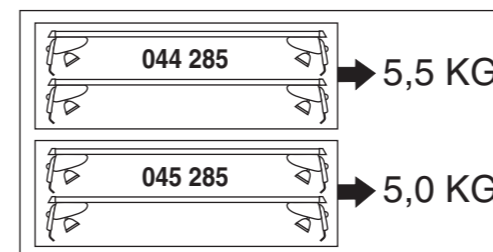

# Atera SIGNO

Renault  
Clio  
(5-türig/doors/portes)

11/2012 – 09/2019

Part-No. : 044 285  
Part-No. : 045 285

**Atera**  
GERMAN ENGINEERING

Atera GmbH  
Im Herrach 1  
D-88299 Leutkirch  
Internet: www.atera.de