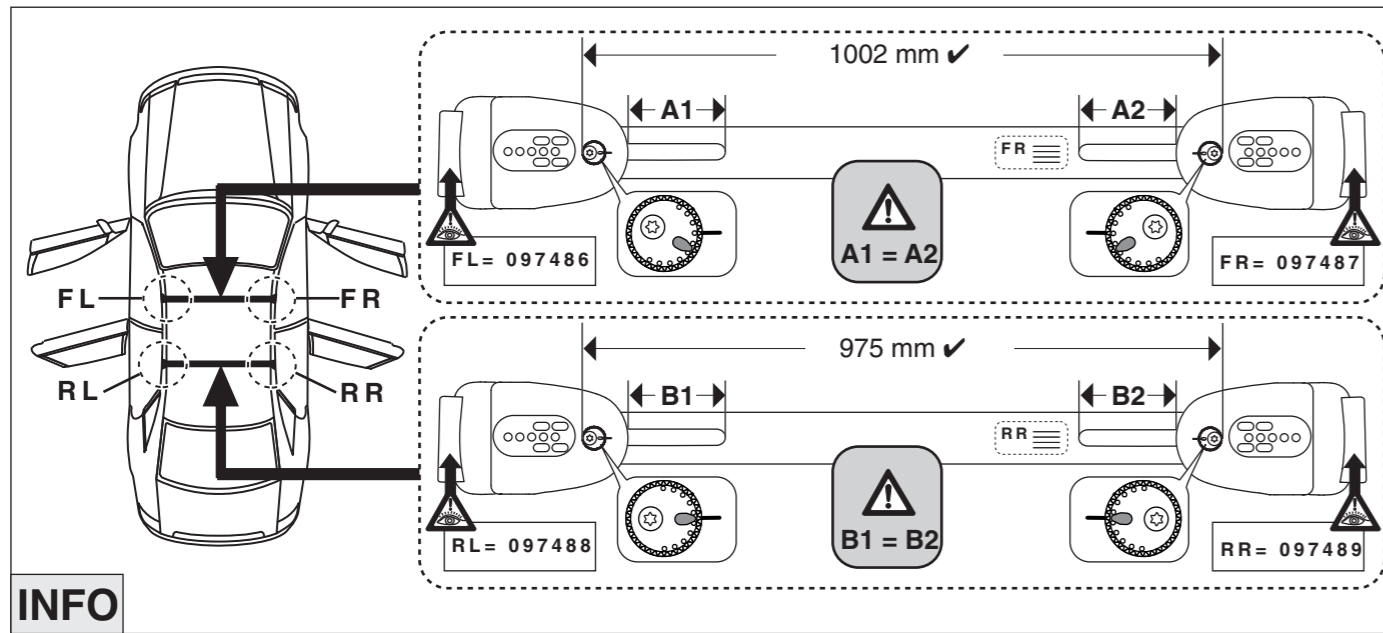

Atera SIGNO

Renault Clio 11/2012-09/2019
(5-türig/doors/portes)