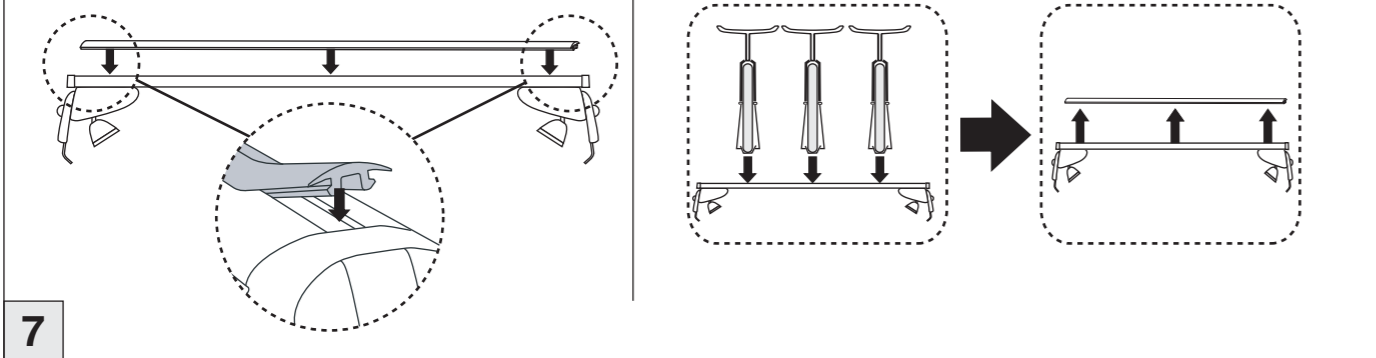

Atera SIGNO

Renault Clio 11/2012–09/2019
(5-türig/doors/portes)

6

nur bei / only for Part-No.: 045 285

7

8

Atera SIGNO

Renault
Clio
(5-türig/doors/portes)

11/2012 – 09/2019

Part-No. : 044 285
Part-No. : 045 285

Atera
GERMAN ENGINEERING

Atera GmbH
Im Herrach 1
D-88299 Leutkirch
Internet: www.atera.de