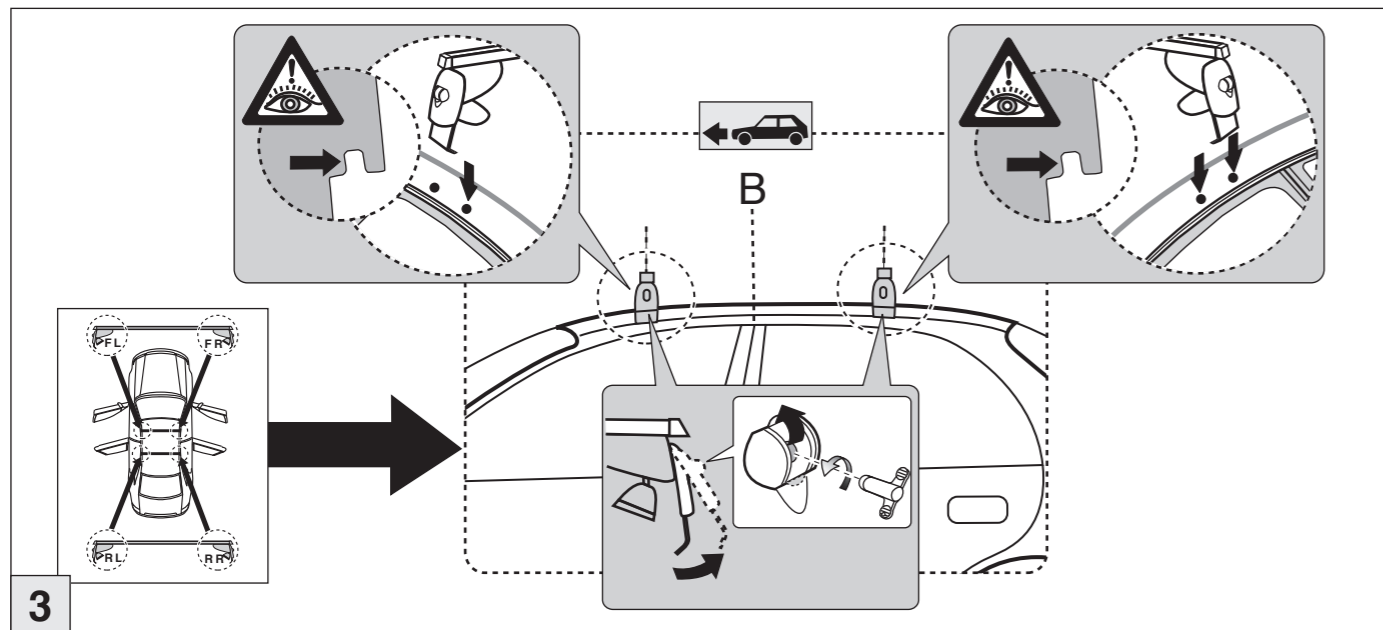

Atera SIGNO

Skoda Rapid Spaceback 10/2013–
Skoda Rapid Spaceback Scout 01/2016–