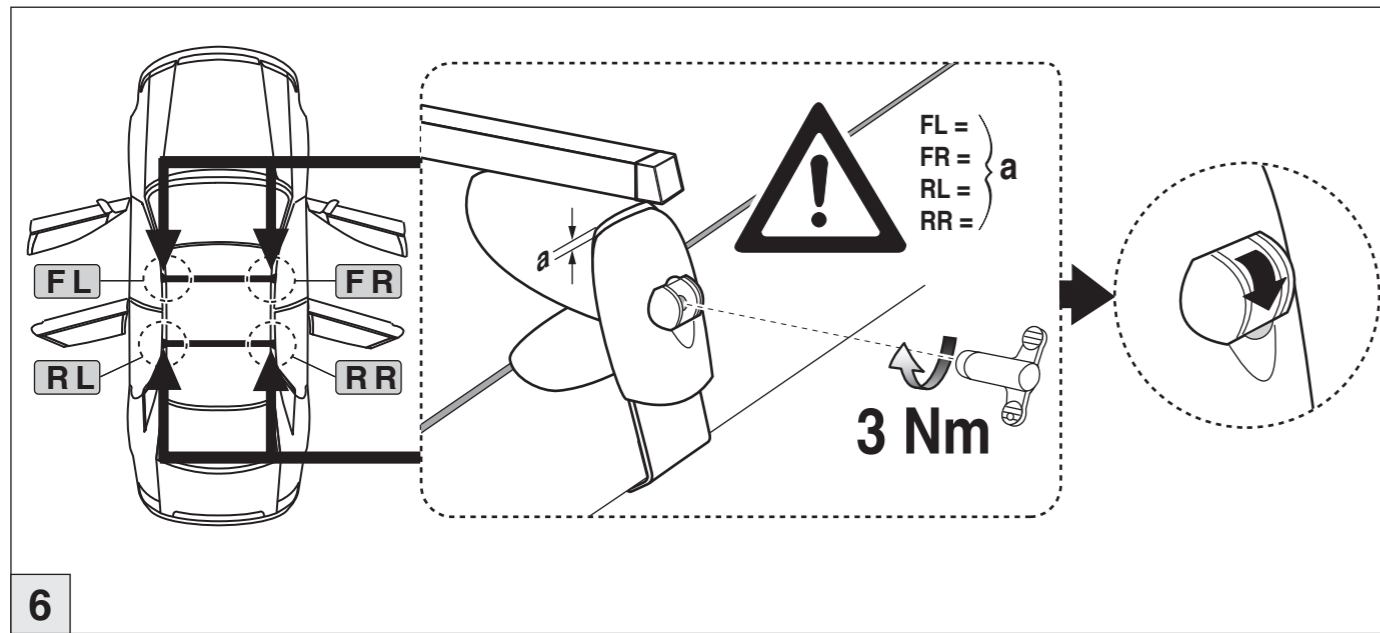

# Atera SIGNO

Skoda Rapid Spaceback 10/2013–  
Skoda Rapid Spaceback Scout 01/2016–

6

nur bei / only for Part-No.: 045 298

7

8

# Atera SIGNO

Skoda  
Rapid Spaceback 10/2013–  
(auch für Glasdach / also for glass roof)  
Rapid Spaceback Scout 01/2016–  
(auch für Glasdach / also for glass roof)

Part-No. : 044 298  
Part-No. : 045 298