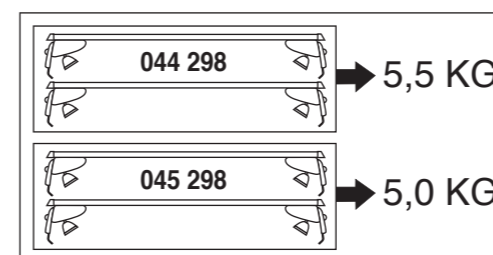

# Atera SIGNO

Skoda Rapid Spaceback 10/2013–  
Skoda Rapid Spaceback Scout 01/2016–

6

nur bei / only for Part-No.: 045 298

7

8

# Atera SIGNO

Skoda  
Rapid Spaceback 10/2013–  
(auch für Glasdach / also for glass roof)  
Rapid Spaceback Scout 01/2016–  
(auch für Glasdach / also for glass roof)

Part-No. : 044 298  
Part-No. : 045 298