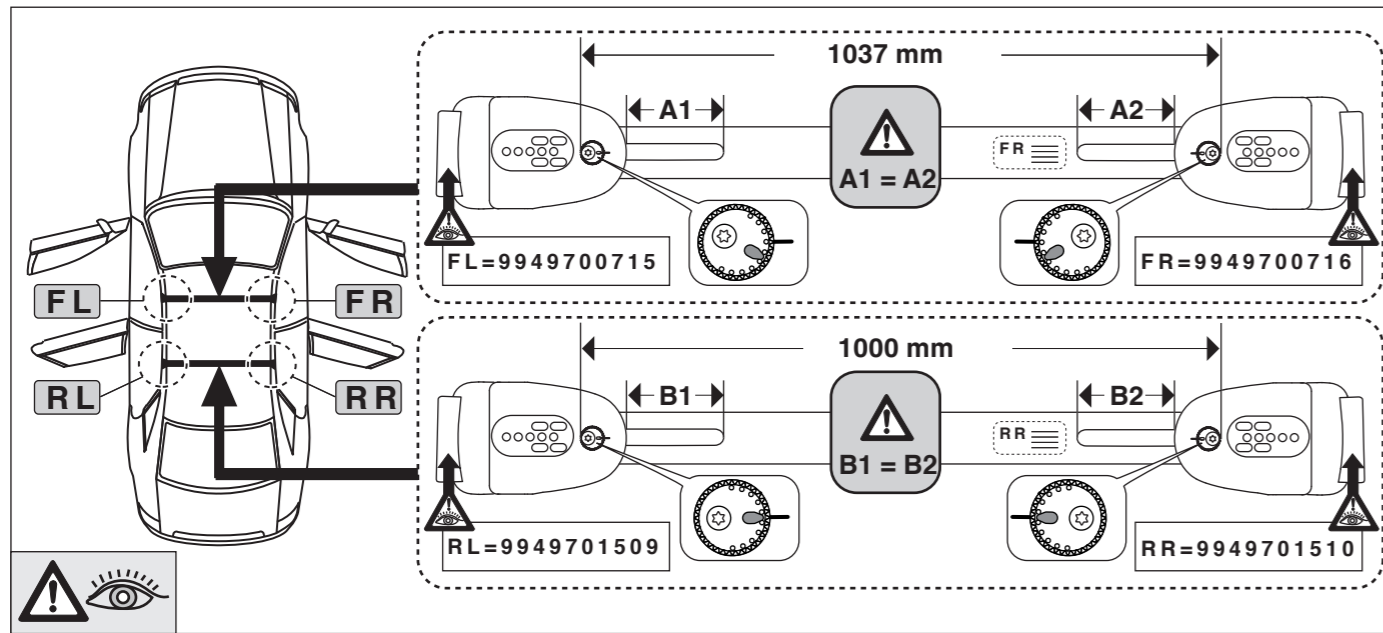

Atera SIGNO

Skoda Rapid Spaceback 10/2013–
Skoda Rapid Spaceback Scout 01/2016–