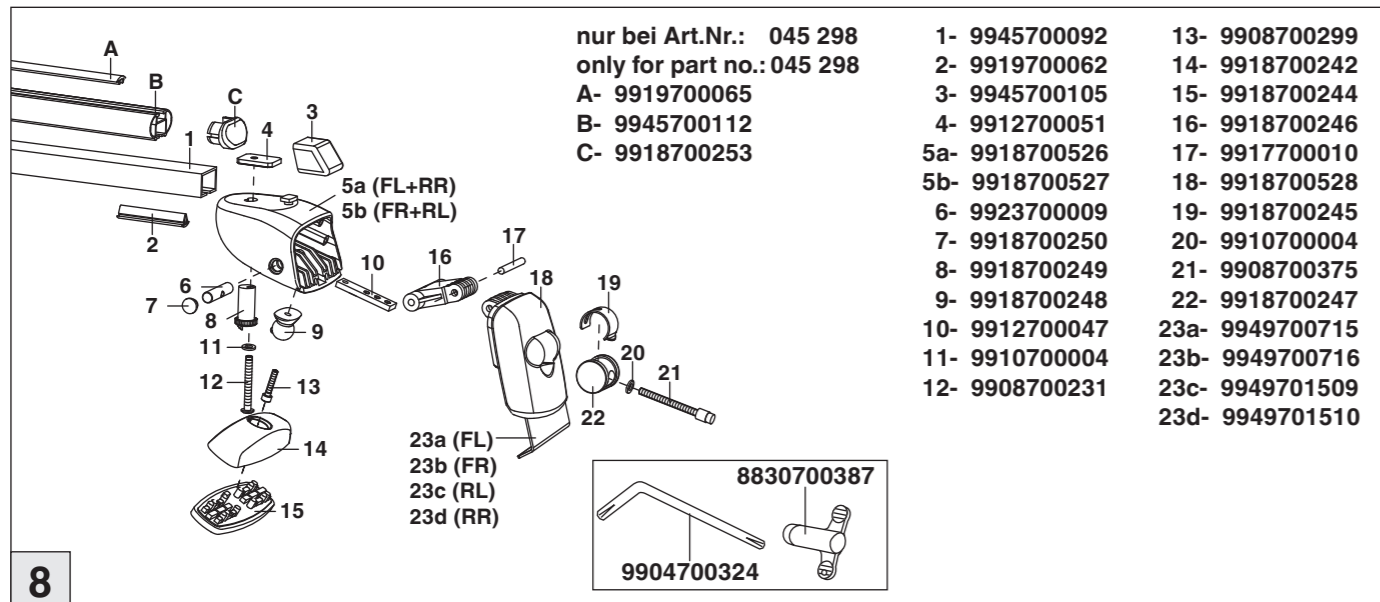

# Atera SIGNO

Skoda Rapid Spaceback 10/2013–  
Skoda Rapid Spaceback Scout 01/2016–

6

nur bei / only for Part-No.: 045 298

7

8

# Atera SIGNO

Skoda  
Rapid Spaceback 10/2013–  
(auch für Glasdach / also for glass roof)  
Rapid Spaceback Scout 01/2016–  
(auch für Glasdach / also for glass roof)

Part-No. : 044 298  
Part-No. : 045 298