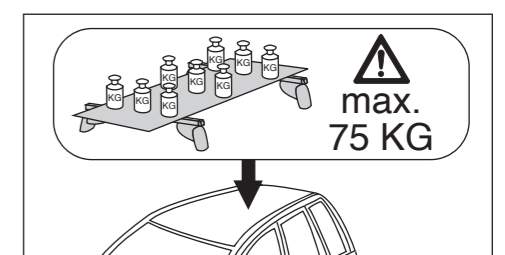

Atera SIGNO

Skoda Rapid Spaceback 10/2013–
Skoda Rapid Spaceback Scout 01/2016–

6

nur bei / only for Part-No.: 045 298

7

8

Atera SIGNO

Skoda
Rapid Spaceback 10/2013–
(auch für Glasdach / also for glass roof)
Rapid Spaceback Scout 01/2016–
(auch für Glasdach / also for glass roof)

Part-No. : 044 298
Part-No. : 045 298