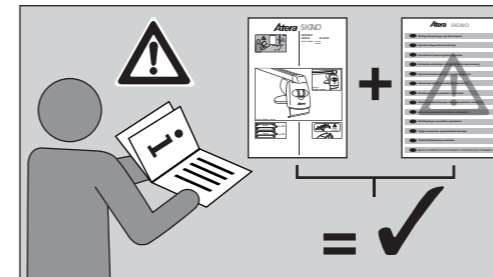

# Atera SIGNO

Skoda  
Rapid Spaceback 10/2013–  
(auch für Glasdach / also for glass roof)  
Rapid Spaceback Scout 01/2016–  
(auch für Glasdach / also for glass roof)

Part-No. : 044 298  
Part-No. : 045 298