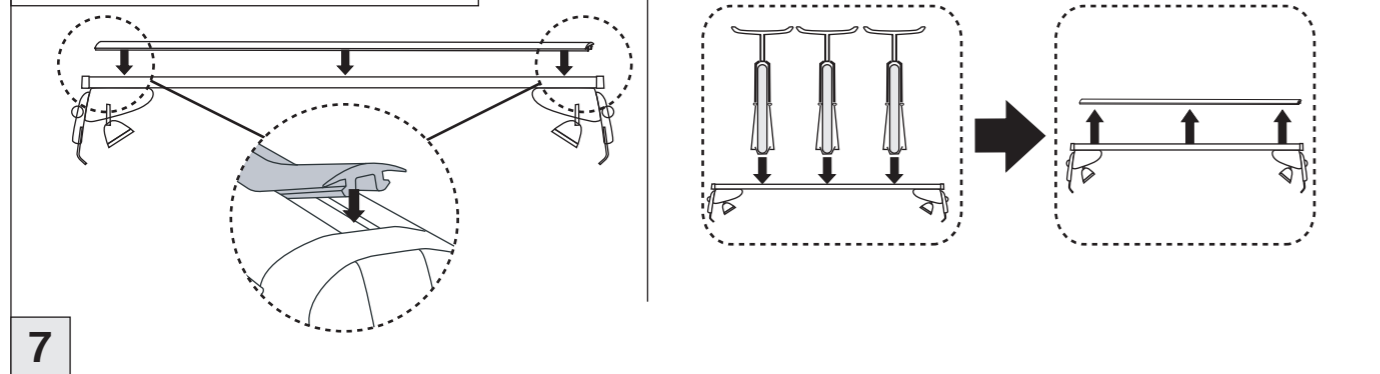

# Atera SIGNO

Skoda Rapid Spaceback 10/2013–  
Skoda Rapid Spaceback Scout 01/2016–

6

nur bei / only for Part-No.: 045 298

7

8

# Atera SIGNO

Skoda  
Rapid Spaceback 10/2013–  
(auch für Glasdach / also for glass roof)  
Rapid Spaceback Scout 01/2016–  
(auch für Glasdach / also for glass roof)

Part-No. : 044 298  
Part-No. : 045 298