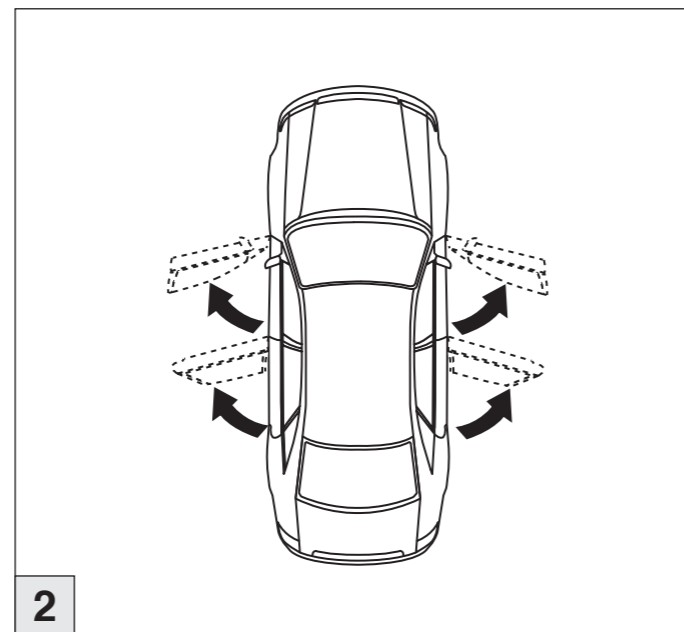

Atera SIGNO

Skoda Rapid Spaceback 10/2013–
Skoda Rapid Spaceback Scout 01/2016–