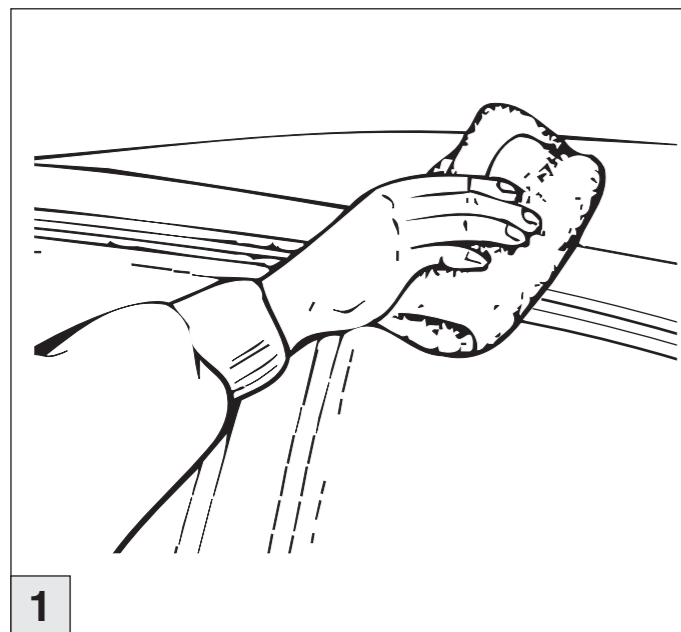

Atera SIGNO

Skoda Rapid Spaceback 10/2013–
Skoda Rapid Spaceback Scout 01/2016–