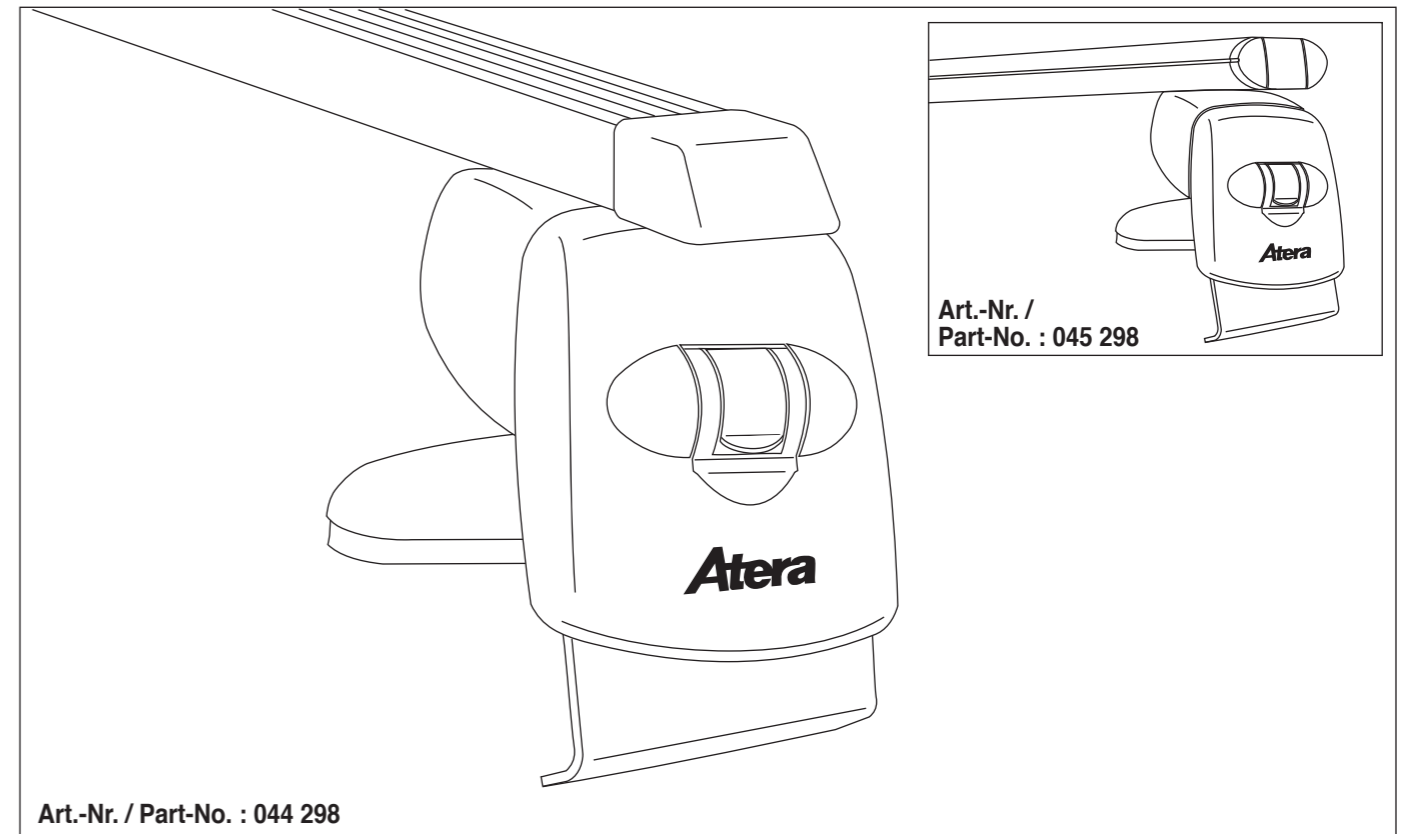

# Atera SIGNO

Skoda Rapid Spaceback 10/2013–  
Skoda Rapid Spaceback Scout 01/2016–

6

nur bei / only for Part-No.: 045 298

7

8

# Atera SIGNO

Skoda  
Rapid Spaceback 10/2013–  
(auch für Glasdach / also for glass roof)  
Rapid Spaceback Scout 01/2016–  
(auch für Glasdach / also for glass roof)

Part-No. : 044 298  
Part-No. : 045 298